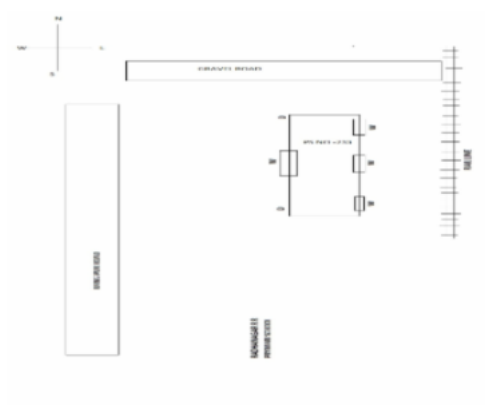

নির্বাচক নিবন্ধন আধিকারিকের স্বাক্ষর

Nazri Naksha

Google Map View

Polling Station Building Front View

Polling Station Front View

Cad View

Key MAP View

বিধানসভা নির্বাচনক্ষেত্রের নং, নাম : 6-সিতাই  
ভাগ নং, নাম : 1-বড় আটিয়াবাড়ী (উত্তর ও মধ্য)