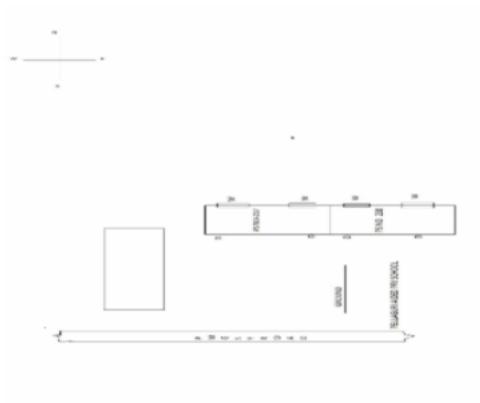

নির্বাচক নিবন্ধন আধিকারিকের স্বাক্ষর

Nazri Naksha

Google Map View

Polling Station Building Front View

Polling Station Front View

Cad View

Key MAP View

1 নাম : বকতার আলি পিতার নাম: আব্বাজ আলি বাড়ির নং : n0100 বয়স : 58 লিঙ্গ : পুরুষ	WB/01/007/435632	ফটো উপলব্ধ	2 নাম : কদম মিজা পিতার নাম: আকবর আলী বাড়ির নং : n0145 বয়স : 29 লিঙ্গ : পুরুষ	UGR2214732	ফটো উপলব্ধ	3 নাম : ফিরোজ আলম পিতার নাম: আকবর আলী বাড়ির নং : N145 বয়স : 24 লিঙ্গ : পুরুষ	UGR2689172	ফটো উপলব্ধ
4 নাম : ফিরদৌস আলম পিতার নাম: আকবর আলী বাড়ির নং : n0145 বয়স : 28 লিঙ্গ : পুরুষ	UGR2214617	ফটো উপলব্ধ	5 নাম : আকবর আলী পিতার নাম: কামাল আলী বাড়ির নং : n0145 বয়স : 66 লিঙ্গ : পুরুষ	WB/01/007/480545	ফটো উপলব্ধ	6 নাম : অরজেন আলী পিতার নাম: বেলাল হোসেন বাড়ির নং : n0169 বয়স : 22 লিঙ্গ : পুরুষ	KDC2612653	ফটো উপলব্ধ
7 নাম : সাহাজাহ খাতুন মিজা পিতার নাম: জোনাথ আলী মিজা বাড়ির নং : n0149 বয়স : 38 লিঙ্গ : পুরুষ	UGR1935824	ফটো উপলব্ধ	8 নাম : সাবানা খাতুন বিবি স্বামীর নাম: শাহজাহান আলী মিজা বাড়ির নং : এন00 বয়স : 23 লিঙ্গ : মহিলা	UGR2958601	ফটো উপলব্ধ	9 নাম : আছমা খাতুন বিবি স্বামীর নাম: তাজুদ্দীন মিজা বাড়ির নং : N117 বয়স : 39 লিঙ্গ : মহিলা	UGR2689883	ফটো উপলব্ধ
10 নাম : কদরাত খন্দকার পিতার নাম: মোহরউদ্দীন খন্দকার বাড়ির নং : n0123 বয়স : 68 লিঙ্গ : পুরুষ	KRM2338887	ফটো উপলব্ধ	11 নাম : জামনা খাতুন পিতার নাম: কদরাত খন্দকার বাড়ির নং : এন023 বয়স : 38 লিঙ্গ : মহিলা	UGR2837557	ফটো উপলব্ধ	12 নাম : পারভিন খাতুন স্বামীর নাম: সাহানুর আলম বাড়ির নং : এন00 বয়স : 30 লিঙ্গ : মহিলা	UGR2754778	ফটো উপলব্ধ
13 নাম : মৌসুমী খাতুন পিতার নাম: আনারুল হক বাড়ির নং : এন00 বয়স : 23 লিঙ্গ : মহিলা	UGR2754786	ফটো উপলব্ধ	14 নাম : মেরিনা খাতুন বিবি স্বামীর নাম: আরজেন আলী বাড়ির নং : n0158 বয়স : 33 লিঙ্গ : মহিলা	UGR2218840	ফটো উপলব্ধ	15 নাম : রাধারানী দেবনাথ স্বামীর নাম: ধীরেন দেবনাথ বাড়ির নং : n0053 বয়স : 60 লিঙ্গ : মহিলা	WB/01/007/480423	ফটো উপলব্ধ
16 নাম : ধীরেন দেবনাথ পিতার নাম: সতিশ দেবনাথ বাড়ির নং : n0053 বয়স : 66 লিঙ্গ : পুরুষ	WB/01/007/480584	ফটো উপলব্ধ	17 নাম : রত্না দেবনাথ স্বামীর নাম: প্রসেনজিৎ দেবনাথ বাড়ির নং : 0000 বয়স : 32 লিঙ্গ : মহিলা	UGR1896943	ফটো উপলব্ধ	18 নাম : প্রসেনজিৎ দেবনাথ পিতার নাম: ধীরেন দেবনাথ বাড়ির নং : n0053 বয়স : 36 লিঙ্গ : পুরুষ	UGR1444231	ফটো উপলব্ধ
19 নাম : কানাই দেবনাথ পিতার নাম: ধীরেন দেবনাথ বাড়ির নং : n0053 বয়স : 28 লিঙ্গ : পুরুষ	UGR2214633	ফটো উপলব্ধ	20 নাম : প্রশান্ত দেবনাথ পিতার নাম: সুবল দেবনাথ বাড়ির নং : n0053 বয়স : 30 লিঙ্গ : পুরুষ	UGR2086395	ফটো উপলব্ধ	21 নাম : করুণা দেবনাথ স্বামীর নাম: নন্দেশ্বর দেবনাথ বাড়ির নং : n0053 বয়স : 53 লিঙ্গ : মহিলা	WB/01/007/480424	ফটো উপলব্ধ
22 নাম : নন্দেশ্বর দেবনাথ পিতার নাম: সতিশ দেবনাথ বাড়ির নং : n0053 বয়স : 56 লিঙ্গ : পুরুষ	WB/01/007/480649	ফটো উপলব্ধ	23 নাম : শেফালী দেবনাথ স্বামীর নাম: সুবোল দেবনাথ বাড়ির নং : n0053 বয়স : 59 লিঙ্গ : মহিলা	WB/01/007/480425	ফটো উপলব্ধ	24 নাম : সুবোল দেবনাথ পিতার নাম: সতিশ দেবনাথ বাড়ির নং : n0053 বয়স : 61 লিঙ্গ : পুরুষ	WB/01/007/480297	ফটো উপলব্ধ
25 নাম : রানা রুমালি পিতার নাম: আব্দুল হামিদ বাড়ির নং : এন00 বয়স : 27 লিঙ্গ : মহিলা	UGR2399921	ফটো উপলব্ধ	26 নাম : নবীন দেবনাথ পিতার নাম: ধীরেন দেবনাথ বাড়ির নং : এন139 বয়স : 26 লিঙ্গ : পুরুষ	UGR2901577	ফটো উপলব্ধ	27 নাম : নরেশ দেবনাথ পিতার নাম: নন্দেশ্বর দেবনাথ বাড়ির নং : এন0053 বয়স : 31 লিঙ্গ : পুরুষ	UGR2861417	ফটো উপলব্ধ
28 নাম : নিতাই দেবনাথ পিতার নাম: নন্দেশ্বর দেবনাথ বাড়ির নং : N053 বয়স : 24 লিঙ্গ : পুরুষ	UGR2689164	ফটো উপলব্ধ	29 নাম : মোস্তফা মিজা পিতার নাম: আমাল মিজা বাড়ির নং : এন00 বয়স : 29 লিঙ্গ : পুরুষ	UGR2085686	ফটো উপলব্ধ	30 নাম : আশরাফুল হুসাইন মায়ের নাম: আছমা খাতুন বিবি বাড়ির নং : পেউলাগুড়ি বয়স : 29 লিঙ্গ : পুরুষ	UGR3069176	ফটো উপলব্ধ