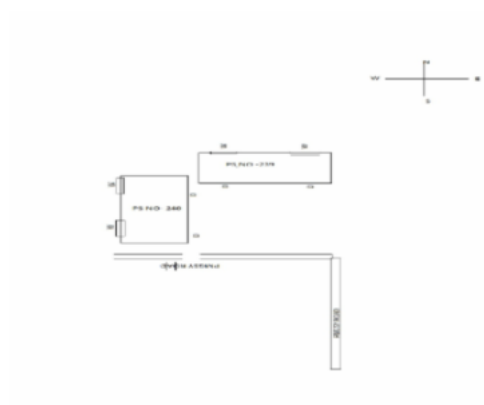

নির্বাচক নিবন্ধন আধিকারিকের স্বাক্ষর

Nazri Naksha

Google Map View

Polling Station Building Front View

Polling Station Front View

Cad View

Key MAP View

| | | | | | |
|--|--------------------------|--|--------------------------|---|--------------------------|
| 1 নাম : আলতাপ হোসেন পিতার নাম: আব্দুল্লা মিঞা বাড়ির নং : n0081 বয়স : 58 লিঙ্গ : পুরুষ | UGR2693554 ফটো উপলব্ধ | 2 নাম : পিংকি খাতুন স্বামীর নাম: মজিদুল মিয়া বাড়ির নং : n0020 বয়স : 20 লিঙ্গ : মহিলা | UGR2692622 ফটো উপলব্ধ | 3 নাম : আইনুর মিঞা পিতার নাম: জৈমুদ্দিন মিঞা বাড়ির নং : n0085 বয়স : 36 লিঙ্গ : পুরুষ | KRM2650018 ফটো উপলব্ধ |
| 4 নাম : মজিদার রহমান পিতার নাম: মোকতার মিঞা বাড়ির নং : n0021 বয়স : 36 লিঙ্গ : পুরুষ | KRM2342483 ফটো উপলব্ধ | 5 নাম : বিউটি খাতুন স্বামীর নাম: সফিকুল ইসলাম বাড়ির নং : এন0091 বয়স : 28 লিঙ্গ : মহিলা | UGR2791481 ফটো উপলব্ধ | 6 নাম : মামনী খাতুন স্বামীর নাম: আইনুর মিঞা বাড়ির নং : এন0091 বয়স : 28 লিঙ্গ : মহিলা | UGR2691459 ফটো উপলব্ধ |
| 7 নাম : পূর্ণিমা বর্মন স্বামীর নাম: মানিক বর্মন বাড়ির নং : এন006 বয়স : 31 লিঙ্গ : মহিলা | UGR1952415 ফটো উপলব্ধ | 8 নাম : নূর কালাম মিঞা পিতার নাম: কপিরউদ্দিন মিঞা মিঞা বাড়ির নং : n0093 বয়স : 61 লিঙ্গ : পুরুষ | UGR2607380 ফটো উপলব্ধ | 9 নাম : সেলিমা খাতুন স্বামীর নাম: আশরাফুল হক বাড়ির নং : এন00 বয়স : 26 লিঙ্গ : মহিলা | UGR2959161 ফটো উপলব্ধ |
| 10 নাম : সহিদুল হক পিতার নাম: ইসলাম মিঞা বাড়ির নং : n0093 বয়স : 30 লিঙ্গ : পুরুষ | UGR1936483 ফটো উপলব্ধ | 11 নাম : আর্জিনা বিবি স্বামীর নাম: আজিদুল মিঞা বাড়ির নং : n0015 বয়স : 49 লিঙ্গ : মহিলা | UGR2692879 ফটো উপলব্ধ | 12 নাম : জাকির হোসেন পিতার নাম: সমসের আলী বাড়ির নং : n0097 বয়স : 51 লিঙ্গ : পুরুষ | KRM2114387 ফটো উপলব্ধ |
| 13 নাম : রবিউল হক পিতার নাম: আজিদুল হক বাড়ির নং : আঠারোবাকী বয়স : 20 লিঙ্গ : পুরুষ | UGR2996403 ফটো উপলব্ধ | 14 নাম : ফার্জিনা বিবি স্বামীর নাম: মছবর রহমান বাড়ির নং : n0006 বয়স : 55 লিঙ্গ : মহিলা | UGR2608156 ফটো উপলব্ধ | 15 নাম : লাভলী বিবি স্বামীর নাম: আফজাল আলী বাড়ির নং : n0106 বয়স : 38 লিঙ্গ : মহিলা | KRM2650117 ফটো উপলব্ধ |
| 16 নাম : হাসনাবানু বিবি স্বামীর নাম: রমজান আলি বাড়ির নং : n0114 বয়স : 37 লিঙ্গ : মহিলা | KRM2650190 ফটো উপলব্ধ | 17 নাম : লাইলী বিবি স্বামীর নাম: আমিজুল মিঞা বাড়ির নং : n0036 বয়স : 47 লিঙ্গ : মহিলা | KRM1601715 ফটো উপলব্ধ | 18 নাম : মাজিদুল মিঞা পিতার নাম: ঘোটে মিঞা বাড়ির নং : n0036 বয়স : 42 লিঙ্গ : পুরুষ | KRM2650059 ফটো উপলব্ধ |
| 19 নাম : মজনু মিয়া পিতার নাম: মোজা মিঞা বাড়ির নং : n0021 বয়স : 36 লিঙ্গ : পুরুষ | UGR1347988 ফটো উপলব্ধ | 20 নাম : রেখা সুনিয়া স্বামীর নাম: আব্দুল খালেক মিঞা বাড়ির নং : n00 বয়স : 24 লিঙ্গ : মহিলা | UGR2691848 ফটো উপলব্ধ | 21 নাম : মোজাম্মেল মিঞা পিতার নাম: মোজা মিঞা বাড়ির নং : n0021 বয়স : 33 লিঙ্গ : পুরুষ | UGR1545490 ফটো উপলব্ধ |
| 22 নাম : মিঞা নবিরহোসেন পিতার নাম: নছিরউদ্দিন বাড়ির নং : n0002 বয়স : 61 লিঙ্গ : পুরুষ | KRM1601871 ফটো উপলব্ধ | 23 নাম : আনোয়ার হোসেন পিতার নাম: আব্দুল্লা মিঞা বাড়ির নং : n0081 বয়স : 45 লিঙ্গ : পুরুষ | KRM1602259 ফটো উপলব্ধ | 24 নাম : খোতেজা বিবি স্বামীর নাম: আব্দুল কাফি বাড়ির নং : n0011 বয়স : 61 লিঙ্গ : মহিলা | UGR2607562 ফটো উপলব্ধ |
| 25 নাম : রাহুল মিঞা পিতার নাম: নূর হোসেন বাড়ির নং : এন0002 বয়স : 27 লিঙ্গ : পুরুষ | UGR2469906 ফটো উপলব্ধ | 26 নাম : সাহানুর আলোম পিতার নাম: এয়াজুল মিয়া বাড়ির নং : আঠারোবাকী বয়স : 22 লিঙ্গ : পুরুষ | UGR2989374 ফটো উপলব্ধ | 27 নাম : মোজাম্মেল মিঞা মায়ের নাম: আব্দুল কাফি বাড়ির নং : n0021 বয়স : 33 লিঙ্গ : পুরুষ | UGR1936509 ফটো উপলব্ধ |
| 28 নাম : জাহেদুল মিঞা পিতার নাম: জয়মুদ্দিন মিঞা বাড়ির নং : n0085 বয়স : 42 লিঙ্গ : পুরুষ | KRM2650000 ফটো উপলব্ধ | 29 নাম : সার্জিনা বিবি স্বামীর নাম: মনিরুল মিঞা বাড়ির নং : n0097 বয়স : 36 লিঙ্গ : মহিলা | UGR1791177 ফটো উপলব্ধ | 30 নাম : সামসুন নাহার বেগম স্বামীর নাম: হবিবর রহমান বাড়ির নং : n0023 বয়স : 53 লিঙ্গ : মহিলা | UGR2607851 ফটো উপলব্ধ |