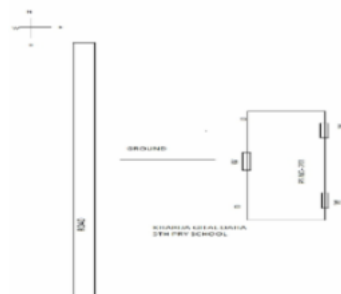

নির্বাচক নিবন্ধন আধিকারিকের স্বাক্ষর

Nazri Naksha

Google Map View

Polling Station Building Front View

Polling Station Front View

Cad View

Key MAP View

1 নাম : পম্পা (রায়) বর্মন স্বামীর নাম: মানিক চন্দ্র বর্মন বাড়ির নং : n0287 বয়স : 38 লিঙ্গ : মহিলা	KDC2779742 ফটো উপলব্ধ	2 নাম : স্বামীর নাম: বাড়ির নং : 17 বয়স : 30 লিঙ্গ : মহিলা	UGR2743052 ফটো উপলব্ধ	3 নাম : বুলি অধিকারী বর্মন স্বামীর নাম: দিপক বর্মন বাড়ির নং : না 00 বয়স : 25 লিঙ্গ : মহিলা	UGR2720498 ফটো উপলব্ধ
4 নাম : খয়বর আলি পিতার নাম: ফরজুল্লা মিয়া বাড়ির নং : n0016 বয়স : 69 লিঙ্গ : পুরুষ	UGR2610871 ফটো উপলব্ধ	5 নাম : লাইজু খাতুন বিবি স্বামীর নাম: জামাত আলী বাড়ির নং : n0016 বয়স : 25 লিঙ্গ : মহিলা	UGR2470748 ফটো উপলব্ধ	6 নাম : জামাত আলি পিতার নাম: আসকার আলী মিয়া বাড়ির নং : n0016 বয়স : 30 লিঙ্গ : পুরুষ	UGR1446269 ফটো উপলব্ধ
7 নাম : সাইদা বানু স্বামীর নাম: মেনারুল হক বাড়ির নং : n0016 বয়স : 31 লিঙ্গ : মহিলা	UGR1938307 ফটো উপলব্ধ	8 নাম : মেহেরজান বিবি স্বামীর নাম: খয়বর আলী বাড়ির নং : n0016 বয়স : 59 লিঙ্গ : মহিলা	WB/01/007/495144 ফটো উপলব্ধ	9 নাম : পারভীনা খাতুন স্বামীর নাম: আনারুল হক বাড়ির নং : n0016 বয়স : 30 লিঙ্গ : মহিলা	UGR1938299 ফটো উপলব্ধ
10 নাম : আনারুল হক পিতার নাম: খয়বর আলী মিয়া বাড়ির নং : n0016 বয়স : 36 লিঙ্গ : পুরুষ	UGR1649060 ফটো উপলব্ধ	11 নাম : মামুদা বিবি খাতুন স্বামীর নাম: জাহিরুল হক বাড়ির নং : n0016 বয়স : 32 লিঙ্গ : মহিলা	UGR1938315 ফটো উপলব্ধ	12 নাম : জাহিরুল হক মায়ের নাম: জমিলা বেওয়া বাড়ির নং : n0016 বয়স : 44 লিঙ্গ : পুরুষ	KRM2116192 ফটো উপলব্ধ
13 নাম : মেনারুল হক পিতার নাম: খয়বর আলী বাড়ির নং : n0016 বয়স : 39 লিঙ্গ : পুরুষ	KRM2485647 ফটো উপলব্ধ	14 নাম : মঞ্জু বিবি স্বামীর নাম: আফসার আলী বাড়ির নং : n0092 বয়স : 44 লিঙ্গ : মহিলা	KRM2197317 ফটো উপলব্ধ	15 নাম : আফসার আলী পিতার নাম: আনহার আলী মিয়া বাড়ির নং : n0092 বয়স : 56 লিঙ্গ : পুরুষ	UGR2610798 ফটো উপলব্ধ
16 নাম : আতাউর রহমান পিতার নাম: কাশেম আলী মিয়া বাড়ির নং : n0069 বয়স : 41 লিঙ্গ : পুরুষ	UGR1081710 ফটো উপলব্ধ	17 নাম : আজিজার রহমান পিতার নাম: কাশেম আলী মিয়া বাড়ির নং : n0069 বয়স : 36 লিঙ্গ : পুরুষ	UGR1332501 ফটো উপলব্ধ	18 নাম : কাশেম আলী মিয়া পিতার নাম: আবার উদ্দিন মিয়া বাড়ির নং : n0069 বয়স : 61 লিঙ্গ : পুরুষ	UGR2702801 ফটো উপলব্ধ
19 নাম : সরিফা (খাতুন) বিবি স্বামীর নাম: আতাউর রহমান বাড়ির নং : n0069 বয়স : 34 লিঙ্গ : মহিলা	UGR2088706 ফটো উপলব্ধ	20 নাম : আবু সায়েদ মিয়া পিতার নাম: কাশেম আলী মিয়া বাড়ির নং : n0069 বয়স : 33 লিঙ্গ : পুরুষ	UGR1648997 ফটো উপলব্ধ	21 নাম : তোজামোল মিয়া পিতার নাম: নুজরুল ইসলাম বাড়ির নং : n0010 বয়স : 28 লিঙ্গ : পুরুষ	UGR2411064 ফটো উপলব্ধ
22 নাম : মেহেবুবা সুলতানা খাতুন বিবি স্বামীর নাম: আজিজার রহমান বাড়ির নং : n0010 বয়স : 28 লিঙ্গ : মহিলা	UGR2330686 ফটো উপলব্ধ	23 নাম : নজরুল ইসলাম পিতার নাম: আজহার আলী বাড়ির নং : n0010 বয়স : 56 লিঙ্গ : পুরুষ	WB/01/007/495583 ফটো উপলব্ধ	24 নাম : মাম্পি খাতুন স্বামীর নাম: তোজামোল মিয়া বাড়ির নং : এন0010 বয়স : 22 লিঙ্গ : মহিলা	UGR2859759 ফটো উপলব্ধ
25 নাম : তোতা বিবি স্বামীর নাম: নজরুল ইসলাম বাড়ির নং : n0010 বয়স : 50 লিঙ্গ : মহিলা	WB/01/007/495214 ফটো উপলব্ধ	26 নাম : রতনা বর্মন স্বামীর নাম: নকুল বর্মন বাড়ির নং : এন0224 বয়স : 34 লিঙ্গ : মহিলা	UGR2470789 ফটো উপলব্ধ	27 নাম : নিরাজ্জন বর্মন পিতার নাম: কৃষ্ণ চন্দ্র বর্মন বাড়ির নং : এন00 বয়স : 23 লিঙ্গ : পুরুষ	UGR2964153 ফটো উপলব্ধ
28 নাম : নরেন কাজী পিতার নাম: বিনত কাজী বাড়ির নং : n0154 বয়স : 63 লিঙ্গ : পুরুষ	KRM1601947 ফটো উপলব্ধ	29 নাম : চন্দন কুমার কাজী পিতার নাম: স্বদেশ কাজী বাড়ির নং : n0154 বয়স : 46 লিঙ্গ : পুরুষ	KRM1601418 ফটো উপলব্ধ	30 নাম : কৃষ্ণচন্দ্র বর্মন পিতার নাম: জয়চন্দ্র বর্মন বাড়ির নং : এন0159 বয়স : 50 লিঙ্গ : পুরুষ	WB/01/007/495158 ফটো উপলব্ধ