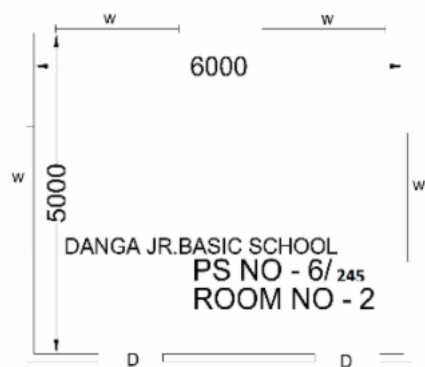

নির্বাচক নিবন্ধন আধিকারিকের স্বাক্ষর

Nazri Naksha

Google Map View

Polling Station Building Front View

Polling Station Front View

Cad View

Key MAP View

| | | | | | |
|---|--------------------------------|--|--------------------------|---|--------------------------|
| 1 নাম : ইসলাম মিয়া মিয়া পিতার নাম: মজিবর মিয়া বাড়ির নং : n0058 বয়স : 53 লিঙ্গ : পুরুষ | UGR1795715 ফটো উপলব্ধ | 2 নাম : রোকেয়া বিবি স্বামীর নাম: মজিদুল রহমান মিয়া বাড়ির নং : n0038 বয়স : 66 লিঙ্গ : মহিলা | UGR2705192 ফটো উপলব্ধ | 3 নাম : নজরুল ইসলাম পিতার নাম: কুমরউদ্দিন বাড়ির নং : n0038 বয়স : 67 লিঙ্গ : পুরুষ | KDC2492908 ফটো উপলব্ধ |
| 4 নাম : ফাতেমা বিবি অন্যান্য: মোসলেম বাড়ির নং : n0059 বয়স : 71 লিঙ্গ : মহিলা | UGR2615813 ফটো উপলব্ধ | 5 নাম : আপতারন বেওয়া অন্যান্য: খুরপু বাড়ির নং : n0015 বয়স : 71 লিঙ্গ : মহিলা | UGR3071511 ফটো উপলব্ধ | 6 নাম : রমিচা খাতুন বিবি স্বামীর নাম: আলমগীর হক বাড়ির নং : nং25 বয়স : 23 লিঙ্গ : মহিলা | UGR2858371 ফটো উপলব্ধ |
| 7 নাম : মলিনা খাতুন পিতার নাম: মোক্তার আলী বাড়ির নং : nং103 বয়স : 26 লিঙ্গ : মহিলা | UGR2858454 ফটো উপলব্ধ | 8 নাম : পিংকি খাতুন বিবি স্বামীর নাম: মজির হোসেন বাড়ির নং : এন0025 বয়স : 26 লিঙ্গ : মহিলা | UGR2426732 ফটো উপলব্ধ | 9 নাম : এস্তাদুল হক পিতার নাম: ফজলু মিয়া বাড়ির নং : n0042 বয়স : 42 লিঙ্গ : পুরুষ | UGR2089506 ফটো উপলব্ধ |
| 10 নাম : মিয়া আবুজার পিতার নাম: তেরপু বাড়ির নং : n0015 বয়স : 53 লিঙ্গ : পুরুষ | WB/01/006/594335 ফটো উপলব্ধ | 11 নাম : বিলকিস খাতুন পিতার নাম: বেলাল মিয়া বাড়ির নং : এন0022 বয়স : 30 লিঙ্গ : মহিলা | RNL2267623 ফটো উপলব্ধ | 12 নাম : রেজিনা খাতুন স্বামীর নাম: মাসুদ রহমান বাড়ির নং : nং70 বয়স : 23 লিঙ্গ : মহিলা | UGR2858421 ফটো উপলব্ধ |
| 13 নাম : আবদুল রহমান মিয়া পিতার নাম: মজিবর রহমান বাড়ির নং : n0058 বয়স : 59 লিঙ্গ : পুরুষ | UGR2614246 ফটো উপলব্ধ | 14 নাম : নাশিরুল মিয়া পিতার নাম: মোহাম্মদ মিয়া বাড়ির নং : n0055 বয়স : 33 লিঙ্গ : পুরুষ | UGR1940030 ফটো উপলব্ধ | 15 নাম : রমিচা বিবি স্বামীর নাম: হবিবর রহমান বাড়ির নং : এন0104 বয়স : 46 লিঙ্গ : মহিলা | UGR2426716 ফটো উপলব্ধ |
| 16 নাম : মমিদুল হক পিতার নাম: মোজাফফর মিয়া বাড়ির নং : এন059 বয়স : 23 লিঙ্গ : পুরুষ | UGR2965747 ফটো উপলব্ধ | 17 নাম : সাবানা খাতুন পিতার নাম: জাকের হোসেন বাড়ির নং : nং23 বয়স : 22 লিঙ্গ : মহিলা | UGR2858579 ফটো উপলব্ধ | 18 নাম : মফিজার রহমান পিতার নাম: হোসেন আলি বাড়ির নং : n0018 বয়স : 40 লিঙ্গ : পুরুষ | KDC2493104 ফটো উপলব্ধ |
| 19 নাম : লাইলি বিবি স্বামীর নাম: মনসুর মিয়া বাড়ির নং : n0065 বয়স : 66 লিঙ্গ : মহিলা | UGR1084771 ফটো উপলব্ধ | 20 নাম : আর্জিনা খাতুন পিতার নাম: আব্বাস আলী বাড়ির নং : এন0093 বয়স : 23 লিঙ্গ : মহিলা | UGR2858264 ফটো উপলব্ধ | 21 নাম : আলমগীর মিয়া পিতার নাম: আনোয়ার মিয়া বাড়ির নং : nং025 বয়স : 27 লিঙ্গ : পুরুষ | UGR2858595 ফটো উপলব্ধ |
| 22 নাম : আজিত মিয়া পিতার নাম: জমির উদ্দিন মিয়া বাড়ির নং : nং49 বয়স : 30 লিঙ্গ : পুরুষ | UGR2858611 ফটো উপলব্ধ | 23 নাম : মনিকা খাতুন বিবি স্বামীর নাম: কুদ্দুস মিয়া বাড়ির নং : nং38 বয়স : 30 লিঙ্গ : মহিলা | UGR2858470 ফটো উপলব্ধ | 24 নাম : মনিরুল মিয়া পিতার নাম: ইসলাম মিয়া বাড়ির নং : এন0055 বয়স : 22 লিঙ্গ : পুরুষ | UGR2858231 ফটো উপলব্ধ |
| 25 নাম : ভূটো মিয়া পিতার নাম: আবেদ মিয়া বাড়ির নং : n0087 বয়স : 56 লিঙ্গ : পুরুষ | UGR2615144 ফটো উপলব্ধ | 26 নাম : সফিকুল হক পিতার নাম: মেহেরজামাল মিয়া বাড়ির নং : এন0033 বয়স : 22 লিঙ্গ : পুরুষ | UGR2965770 ফটো উপলব্ধ | 27 নাম : খুশি খাতুন স্বামীর নাম: মইনুল মিয়া বাড়ির নং : nং65 বয়স : 22 লিঙ্গ : মহিলা | UGR2858546 ফটো উপলব্ধ |
| 28 নাম : আশিদুল মিয়া পিতার নাম: আমছার মিয়া বাড়ির নং : n0100 বয়স : 33 লিঙ্গ : পুরুষ | UGR2331197 ফটো উপলব্ধ | 29 নাম : জাহাঙ্গীর বাদশা পিতার নাম: সমসের মিয়া বাড়ির নং : N0046 বয়স : 24 লিঙ্গ : পুরুষ | UGR2704617 ফটো উপলব্ধ | 30 নাম : রেজিয়া খাতুন পিতার নাম: মোজামেল মিয়া বাড়ির নং : N0060 বয়স : 21 লিঙ্গ : মহিলা | UGR2991107 ফটো উপলব্ধ |