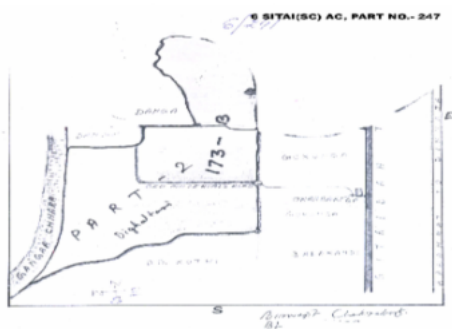

Nazri Naksha