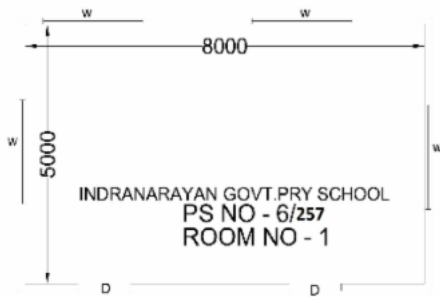

নির্বাচক নিবন্ধন আধিকারিকের স্বাক্ষর

Nazri Naksha

Google Map View

Polling Station Building Front View

Polling Station Front View

Cad View

Key MAP View

1 নাম : বিবি আফিয়া স্বামীর নাম: আব্দুল মিঞা বাড়ির নং : n0047 বয়স : 61 লিঙ্গ : মহিলা	UGR2628741 ফটো উপলব্ধ	2 নাম : মোজাহার আলী পিতার নাম: আছের আলী বাড়ির নং : n0107 বয়স : 72 লিঙ্গ : পুরুষ	UGR2674281 ফটো উপলব্ধ	3 নাম : আকবর আলী পিতার নাম: কান্দরা সেখ বাড়ির নং : n0051 বয়স : 69 লিঙ্গ : পুরুষ	UGR2631364 ফটো উপলব্ধ
4 নাম : বিবি মিনা অন্যান্য: জোবেদ আলি বাড়ির নং : n0043 বয়স : 50 লিঙ্গ : মহিলা	UGR2629244 ফটো উপলব্ধ	5 নাম : হাসিনা খাতুন স্বামীর নাম: এজাদুল হক বাড়ির নং : এন00 বয়স : 23 লিঙ্গ : মহিলা	UGR2970804 ফটো উপলব্ধ	6 নাম : নূর ইসলাম পিতার নাম: সুইদুল হক বাড়ির নং : এন00 বয়স : 25 লিঙ্গ : পুরুষ	UGR2970861 ফটো উপলব্ধ
7 নাম : রামজান পাটোয়ারী পিতার নাম: হাবিবর পাটোয়ারী বাড়ির নং : এন0026 বয়স : 26 লিঙ্গ : পুরুষ	UGR2434777 ফটো উপলব্ধ	8 নাম : বিবি আজিতা অন্যান্য: আমজাদ হোসেন বাড়ির নং : n0107 বয়স : 63 লিঙ্গ : মহিলা	UGR2674356 ফটো উপলব্ধ	9 নাম : রেজিনা খাতুন স্বামীর নাম: মানিক মিঞা বাড়ির নং : n0082 বয়স : 37 লিঙ্গ : মহিলা	KDC2787042 ফটো উপলব্ধ
10 নাম : বিবি ছহিমা স্বামীর নাম: ফজলে রহমান বাড়ির নং : n0104 বয়স : 56 লিঙ্গ : মহিলা	UGR2629129 ফটো উপলব্ধ	11 নাম : নূরনবী হক পিতার নাম: মজিদুল মিঞা বাড়ির নং : n0006 বয়স : 36 লিঙ্গ : পুরুষ	UGR1946813 ফটো উপলব্ধ	12 নাম : আজিজুল হক পিতার নাম: কন্দুর মিয়া বাড়ির নং : দুখাতোলার কুঠী বয়স : 52 লিঙ্গ : পুরুষ	NGQ1110063 ফটো উপলব্ধ
13 নাম : সোহেলী ইন্তেহানা পিতার নাম: সাফায়েত আলি সরকার বাড়ির নং : নং72 বয়স : 22 লিঙ্গ : মহিলা	UGR2854479 ফটো উপলব্ধ	14 নাম : আনাকুল মিঞা পিতার নাম: আইনুল হক বাড়ির নং : n0115 বয়স : 51 লিঙ্গ : পুরুষ	UGR2628410 ফটো উপলব্ধ	15 নাম : আবদুল হালিম মিঞা পিতার নাম: ছাবের মিঞা বাড়ির নং : n0073 বয়স : 71 লিঙ্গ : পুরুষ	UGR3001823 ফটো উপলব্ধ
16 নাম : মমিনুর হক পিতার নাম: মজিদুল হক বাড়ির নং : n0086 বয়স : 28 লিঙ্গ : পুরুষ	UGR2352052 ফটো উপলব্ধ	17 নাম : স্বামীর নাম: জয়েল হক বাড়ির নং : n0018 বয়স : 31 লিঙ্গ : মহিলা	UGR2092633 ফটো উপলব্ধ	18 নাম : অমিনুর হক পিতার নাম: আইনুল হক বাড়ির নং : n0015 বয়স : 33 লিঙ্গ : পুরুষ	UGR1946771 ফটো উপলব্ধ
19 নাম : নূর হোসেন পিতার নাম: সুইদুল হক বাড়ির নং : এন00 বয়স : 24 লিঙ্গ : পুরুষ	UGR2970853 ফটো উপলব্ধ	20 নাম : শাকিব রহমান পিতার নাম: আতিয়ার রহমান বাড়ির নং : এন00 বয়স : 21 লিঙ্গ : পুরুষ	UGR2970895 ফটো উপলব্ধ	21 নাম : ছপিয়া বিবি স্বামীর নাম: সাহানুর আলী বাড়ির নং : n0006 বয়স : 60 লিঙ্গ : মহিলা	UGR2631117 ফটো উপলব্ধ
22 নাম : আতাউল হক মায়ের নাম: আককাছ আলি বাড়ির নং : এন36 বয়স : 29 লিঙ্গ : পুরুষ	UGR2434629 ফটো উপলব্ধ	23 নাম : মানিক হক পিতার নাম: টরটর হক বাড়ির নং : এন00 বয়স : 24 লিঙ্গ : পুরুষ	UGR2786622 ফটো উপলব্ধ	24 নাম : আছোফা বিবি অন্যান্য: ছাদেক বাড়ির নং : n0002 বয়স : 58 লিঙ্গ : মহিলা	UGR3112265 ফটো উপলব্ধ
25 নাম : আমিন মিঞা পিতার নাম: নিজামুদ্দিন বাড়ির নং : n0080 বয়স : 71 লিঙ্গ : পুরুষ	UGR2630812 ফটো উপলব্ধ	26 নাম : নূরজাহান খাতুন বিবি স্বামীর নাম: সাহিদুল হক বাড়ির নং : এন115 বয়স : 27 লিঙ্গ : মহিলা	UGR2434827 ফটো উপলব্ধ	27 নাম : খাদিজা খাতুন পিতার নাম: জোবেদ আলী বাড়ির নং : এন00117 বয়স : 25 লিঙ্গ : মহিলা	UGR2435030 ফটো উপলব্ধ
28 নাম : মিরাজ হক পিতার নাম: নূর মহাম্মদ মিঞা বাড়ির নং : N115 বয়স : 22 লিঙ্গ : পুরুষ	UGR2674067 ফটো উপলব্ধ	29 নাম : সাহিদা খাতুন বিবি স্বামীর নাম: রুহুল আমিন বাড়ির নং : এন00 বয়স : 26 লিঙ্গ : মহিলা	UGR2434751 ফটো উপলব্ধ	30 নাম : বিউটি পারভীন বিবি স্বামীর নাম: কবির হোসেন বাড়ির নং : n0089 বয়স : 40 লিঙ্গ : মহিলা	LPC2361632 ফটো উপলব্ধ