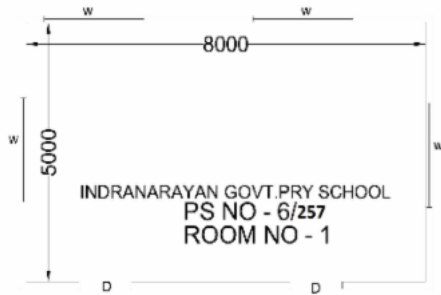

নির্বাচক নিবন্ধন আধিকারিকের স্বাক্ষর

Nazri Naksha

Google Map View

Polling Station Building Front View

Polling Station Front View

Cad View

Key MAP View

1 নাম : আনারুল হক পিতার নাম: রেজাউল হক বাড়ির নং : n0082 বয়স : 32 লিঙ্গ : পুরুষ	UGR1803980 ফটো উপলব্ধ	2 নাম : আব্দুল আজিত পিতার নাম: মজিবর রহমান বাড়ির নং : 0062 বয়স : 39 লিঙ্গ : পুরুষ	UGR2854032 ফটো উপলব্ধ	3 নাম : আনারুল হক পিতার নাম: হাতির মিয়া বাড়ির নং : এন00 বয়স : 32 লিঙ্গ : পুরুষ	UGR2970374 ফটো উপলব্ধ
4 নাম : আজিমত রহমান পিতার নাম: বক্তার আলী বাড়ির নং : n0100 বয়স : 36 লিঙ্গ : পুরুষ	KDC2848349 ফটো উপলব্ধ	5 নাম : রফিকা খাতুন স্বামীর নাম: আইয়ুব আলী বাড়ির নং : n0058 বয়স : 44 লিঙ্গ : মহিলা	KDC2616373 ফটো উপলব্ধ	6 নাম : রেব্বোনা পারভীন স্বামীর নাম: নূর মহম্মদ মিয়া বাড়ির নং : N0016 বয়স : 26 লিঙ্গ : মহিলা	UGR2678662 ফটো উপলব্ধ
7 নাম : ফরিদা বিবি স্বামীর নাম: নজরুল ইসলাম বাড়ির নং : n0006 বয়স : 48 লিঙ্গ : মহিলা	KDC2511335 ফটো উপলব্ধ	8 নাম : আর্জিনা বিবি স্বামীর নাম: মজিবর রহমান বাড়ির নং : n0062 বয়স : 40 লিঙ্গ : মহিলা	UGR2259349 ফটো উপলব্ধ	9 নাম : আলমগীর হোসেন পিতার নাম: আজাদুল হক বাড়ির নং : এন00 বয়স : 28 লিঙ্গ : পুরুষ	UGR2854040 ফটো উপলব্ধ
10 নাম : মোরশিদুল হক পিতার নাম: ছাবেদ আলী বাড়ির নং : 0029 বয়স : 30 লিঙ্গ : পুরুষ	UGR2854057 ফটো উপলব্ধ	11 নাম : মরিয়ম বিবি স্বামীর নাম: সহিদুল হক বাড়ির নং : n0061 বয়স : 43 লিঙ্গ : মহিলা	KDC2616399 ফটো উপলব্ধ	12 নাম : আজিজার রহমান পিতার নাম: আফতার আলি বাড়ির নং : n0063 বয়স : 53 লিঙ্গ : পুরুষ	UGR2631976 ফটো উপলব্ধ
13 নাম : বিবি আজিমন স্বামীর নাম: নূর জামাল হক বাড়ির নং : n0065 বয়স : 61 লিঙ্গ : মহিলা	UGR2633345 ফটো উপলব্ধ	14 নাম : ফাতেমা বিবি স্বামীর নাম: আব্দুল ছাত্তার বাড়ির নং : n0117 বয়স : 35 লিঙ্গ : মহিলা	UGR1803592 ফটো উপলব্ধ	15 নাম : নূরনবি হক পিতার নাম: আবেদ আলি বাড়ির নং : n0054 বয়স : 46 লিঙ্গ : পুরুষ	KDC1661909 ফটো উপলব্ধ
16 নাম : আলী আদম পিতার নাম: ছোরাবআলী বাড়ির নং : n0061 বয়স : 45 লিঙ্গ : পুরুষ	UGR3001724 ফটো উপলব্ধ	17 নাম : বজলে হক পিতার নাম: আব্দুল সাত্তার বাড়ির নং : n00 বয়স : 30 লিঙ্গ : পুরুষ	UGR2676435 ফটো উপলব্ধ	18 নাম : মুকুল হক পিতার নাম: আতোয়ার রহমান বাড়ির নং : N0022 বয়স : 29 লিঙ্গ : পুরুষ	UGR2678563 ফটো উপলব্ধ
19 নাম : নূরিনা খাতুন পিতার নাম: নূরনবি হক বাড়ির নং : এন0054 বয়স : 23 লিঙ্গ : মহিলা	UGR2786010 ফটো উপলব্ধ	20 নাম : ফিরদুস মিয়া পিতার নাম: আবুবক্কর মিয়া বাড়ির নং : n0076 বয়স : 38 লিঙ্গ : পুরুষ	KDC2616498 ফটো উপলব্ধ	21 নাম : ইব্রাহিম আলী পিতার নাম: আব্দুর রহমান বাড়ির নং : n0021 বয়স : 43 লিঙ্গ : পুরুষ	KDC2237402 ফটো উপলব্ধ
22 নাম : আনোতা বেওয়া অন্যান্য: ফজুল বাড়ির নং : n0027 বয়স : 51 লিঙ্গ : মহিলা	UGR3001971 ফটো উপলব্ধ	23 নাম : বিলকিস খাতুন স্বামীর নাম: আইয়ুব আলী বাড়ির নং : এন0021 বয়স : 31 লিঙ্গ : মহিলা	RNL1885391 ফটো উপলব্ধ	24 নাম : জান্নাত খাতুন স্বামীর নাম: আব্দুল হালাম মিয়া বাড়ির নং : 0093 বয়স : 25 লিঙ্গ : মহিলা	UGR2854099 ফটো উপলব্ধ
25 নাম : মিয়া মনছুর পিতার নাম: জব্বার সেখ বাড়ির নং : n0016 বয়স : 77 লিঙ্গ : পুরুষ	UGR2632362 ফটো উপলব্ধ	26 নাম : আনারুল হক পিতার নাম: আব্দুল রসিদ মিয়া বাড়ির নং : N0082 বয়স : 24 লিঙ্গ : পুরুষ	UGR2677656 ফটো উপলব্ধ	27 নাম : দেলজন বিবি অন্যান্য: জমসের আলী বাড়ির নং : n0014 বয়স : 61 লিঙ্গ : মহিলা	UGR2632685 ফটো উপলব্ধ
28 নাম : আলিমা খাতুন স্বামীর নাম: আনারুল হক বাড়ির নং : এন0082 বয়স : 27 লিঙ্গ : মহিলা	UGR2420974 ফটো উপলব্ধ	29 নাম : ফিরোজা বিবি স্বামীর নাম: আমিনুর রহমান বাড়ির নং : n0006 বয়স : 46 লিঙ্গ : মহিলা	KDC2616282 ফটো উপলব্ধ	30 নাম : নজিরন খাতুন স্বামীর নাম: মোরশিদুল হক বাড়ির নং : 0029 বয়স : 25 লিঙ্গ : মহিলা	UGR2854107 ফটো উপলব্ধ