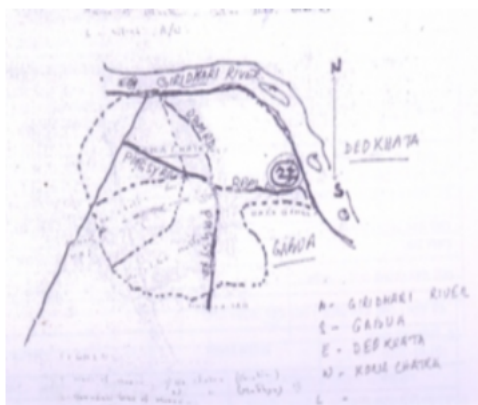

নির্বাচক নিবন্ধন আধিকারিকের স্বাক্ষর

Nazri Naksha

Google Map View

Polling Station Building Front View

Polling Station Front View

Cad View

Key MAP View

1 নাম : শুভাশীষ রায় প্রামানিক পিতার নাম: অধীর রায় প্রামানিক বাড়ির নং : ডাবলু বি/০০৬/২৫/০১২৮বি বয়স : 26 লিঙ্গ : পুরুষ	UGR2744449 ফটো উপলব্ধ	2 নাম : অঞ্জলী (বর্মন) রায় স্বামীর নাম: তপন রায় বাড়ির নং : n0167 বয়স : 40 লিঙ্গ : মহিলা	KDC2719151 ফটো উপলব্ধ	3 নাম : সবিতা (বর্মন)রায় প্রামানিক স্বামীর নাম: শক্তিপদ রায় প্রামানিক বাড়ির নং : n0202 বয়স : 37 লিঙ্গ : মহিলা	UGR1364694 ফটো উপলব্ধ
4 নাম : তপস অধিকারী পিতার নাম: গনেশ অধিকারী বাড়ির নং : এন0059 বয়স : 36 লিঙ্গ : পুরুষ	UGR1684497 ফটো উপলব্ধ	5 নাম : চুমকি দাস অধিকারী স্বামীর নাম: তাপস অধিকারী বাড়ির নং : n0059 বয়স : 29 লিঙ্গ : মহিলা	UGR2287654 ফটো উপলব্ধ	6 নাম : অনিতা অধিকারী স্বামীর নাম: গনেশ অধিকারী বাড়ির নং : n0059 বয়স : 51 লিঙ্গ : মহিলা	WB/01/006/195831 ফটো উপলব্ধ
7 নাম : গনেশ অধিকারী পিতার নাম: ধরনী অধিকারী বাড়ির নং : n0059 বয়স : 65 লিঙ্গ : পুরুষ	UGR3112927 ফটো উপলব্ধ	8 নাম : সুজন অধিকারী পিতার নাম: গনেশ অধিকারী বাড়ির নং : n0059 বয়স : 33 লিঙ্গ : পুরুষ	UGR1684539 ফটো উপলব্ধ	9 নাম : হেমলতা বর্মন অধিকারী স্বামীর নাম: সুজন অধিকারী বাড়ির নং : এন0024 বয়স : 23 লিঙ্গ : মহিলা	UGR3038841 ফটো উপলব্ধ
10 নাম : সান্তনা রায় প্রামানিক(অধিকারী) স্বামীর নাম: পূর্নচন্দ্র রায় প্রামানিক বাড়ির নং : n0143 বয়স : 39 লিঙ্গ : মহিলা	KDC2565927 ফটো উপলব্ধ	11 নাম : বিশ্বজিৎ রায় প্রামানিক পিতার নাম: উপেন্দ্র রায় প্রামানিক বাড়ির নং : n0143 বয়স : 45 লিঙ্গ : পুরুষ	KDC2668481 ফটো উপলব্ধ	12 নাম : প্রমিলা রায় প্রামানিক স্বামীর নাম: অধীর কুমার রায় প্রামানিক বাড়ির নং : n0143 বয়স : 50 লিঙ্গ : মহিলা	KDC2358349 ফটো উপলব্ধ
13 নাম : সুস্মিতা রায় প্রামানিক পিতার নাম: অধীর কুমার রায় প্রামানিক বাড়ির নং : n0143 বয়স : 26 লিঙ্গ : মহিলা	UGR2362150 ফটো উপলব্ধ	14 নাম : পূর্ণ চন্দ্র রায় প্রামানিক পিতার নাম: উপেন্দ্র নাথ রায় প্রামানিক বাড়ির নং : n0143 বয়স : 59 লিঙ্গ : পুরুষ	UGR2695583 ফটো উপলব্ধ	15 নাম : বীণাপানি দাস রায় প্রামানিক স্বামীর নাম: বিশ্বজিৎ রায় প্রামানিক বাড়ির নং : এন0143 বয়স : 38 লিঙ্গ : মহিলা	KDC2820132 ফটো উপলব্ধ
16 নাম : স্নেহাশীষ রায় প্রামানিক পিতার নাম: অধীর রায় প্রামানিক বাড়ির নং : এন0143 বয়স : 25 লিঙ্গ : পুরুষ	UGR2430353 ফটো উপলব্ধ	17 নাম : একান্ত রায় প্রামানিক পিতার নাম: উপেন্দ্র রায় প্রামানিক বাড়ির নং : n0143 বয়স : 55 লিঙ্গ : পুরুষ	UGR2913085 ফটো উপলব্ধ	18 নাম : অধীর কুমার রায় প্রামানিক পিতার নাম: উপেন্দ্র নাথ রায় প্রামানিক বাড়ির নং : n0143 বয়স : 62 লিঙ্গ : পুরুষ	UGR2792034 ফটো উপলব্ধ
19 নাম : রুমি চক্রবর্তী স্বামীর নাম: পুলক চ্যাটার্জী বাড়ির নং : এন0091 বয়স : 25 লিঙ্গ : মহিলা	UGR2426039 ফটো উপলব্ধ	20 নাম : সুভাষ চ্যাটার্জী পিতার নাম: ফনীভূষণ চ্যাটার্জী বাড়ির নং : n0092 বয়স : 62 লিঙ্গ : পুরুষ	UGR2519478 ফটো উপলব্ধ	21 নাম : রাখি চক্রবর্তী স্বামীর নাম: অলোক চ্যাটার্জী বাড়ির নং : n0091 বয়স : 31 লিঙ্গ : মহিলা	UGR1684455 ফটো উপলব্ধ
22 নাম : রঞ্জিতা বর্মন স্বামীর নাম: ধর্মেন্দ্র বর্মন বাড়ির নং : n0091 বয়স : 30 লিঙ্গ : মহিলা	UGR1842822 ফটো উপলব্ধ	23 নাম : পঙ্কজ চ্যাটার্জী পিতার নাম: অমল্য চ্যাটার্জী বাড়ির নং : n0091 বয়স : 37 লিঙ্গ : পুরুষ	KDC2727196 ফটো উপলব্ধ	24 নাম : তাপসি চ্যাটার্জী স্বামীর নাম: পঙ্কজ চ্যাটার্জী বাড়ির নং : n0091 বয়স : 33 লিঙ্গ : মহিলা	UGR2287720 ফটো উপলব্ধ
25 নাম : দিগ্বী বর্মন স্বামীর নাম: অর্জুন বর্মন বাড়ির নং : n0091 বয়স : 36 লিঙ্গ : মহিলা	UGR1361039 ফটো উপলব্ধ	26 নাম : পুলক চ্যাটার্জী পিতার নাম: অমল্য চ্যাটার্জী বাড়ির নং : n0091 বয়স : 42 লিঙ্গ : পুরুষ	KDC2077972 ফটো উপলব্ধ	27 নাম : পূর্ণিমা চ্যাটার্জী স্বামীর নাম: সুভাষ চ্যাটার্জী বাড়ির নং : n0092 বয়স : 43 লিঙ্গ : মহিলা	KDC2574796 ফটো উপলব্ধ
28 নাম : অলোক চ্যাটার্জী পিতার নাম: অমল্য কুমার চ্যাটার্জী বাড়ির নং : n0091 বয়স : 45 লিঙ্গ : পুরুষ	KDC2357978 ফটো উপলব্ধ	29 নাম : রাধেশ্বরী বর্মন স্বামীর নাম: প্রফুল্ল বর্মন বাড়ির নং : n0004 বয়স : 49 লিঙ্গ : মহিলা	WB/01/006/195894 ফটো উপলব্ধ	30 নাম : যোগেশ বর্মন পিতার নাম: বদনচন্দ্র বর্মন বাড়ির নং : ব্রহ্মপুত্র চাত্রা বয়স : 62 লিঙ্গ : পুরুষ	WB/01/006/198714 ফটো উপলব্ধ