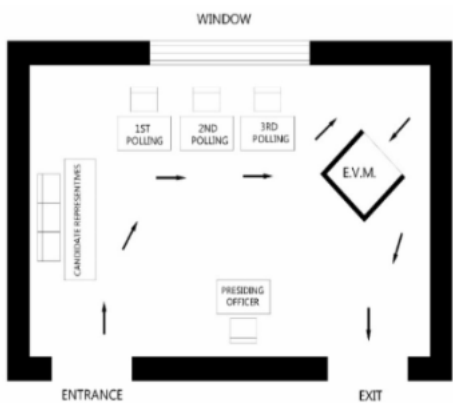

নির্বাচক নিবন্ধন আধিকারিকের স্বাক্ষর

Nazri Naksha

Google Map View

Polling Station Building Front View

Polling Station Front View

Cad View

Key MAP View

1 নাম : শুভাশীষ রায় প্রামানিক পিতার নাম: অধীর রায় প্রামানিক বাড়ির নং : ডাবলু বি/০০৬/২৫/০১২৮বি বয়স : 26 লিঙ্গ : পুরুষ	UGR2744449 ফটো উপলব্ধ	2 নাম : অঞ্জলী (বর্মন) রায় স্বামীর নাম: তপন রায় বাড়ির নং : n0167 বয়স : 40 লিঙ্গ : মহিলা	KDC2719151 ফটো উপলব্ধ	3 নাম : সবিতা (বর্মন)রায় প্রামানিক স্বামীর নাম: শক্তিপদ রায় প্রামানিক বাড়ির নং : n0202 বয়স : 37 লিঙ্গ : মহিলা	UGR1364694 ফটো উপলব্ধ
4 নাম : তপস অধিকারী পিতার নাম: গনেশ অধিকারী বাড়ির নং : এন0059 বয়স : 36 লিঙ্গ : পুরুষ	UGR1684497 ফটো উপলব্ধ	5 নাম : চুমকি দাস অধিকারী স্বামীর নাম: তাপস অধিকারী বাড়ির নং : n0059 বয়স : 29 লিঙ্গ : মহিলা	UGR2287654 ফটো উপলব্ধ	6 নাম : অনিতা অধিকারী স্বামীর নাম: গনেশ অধিকারী বাড়ির নং : n0059 বয়স : 51 লিঙ্গ : মহিলা	WB/01/006/195831 ফটো উপলব্ধ
7 নাম : গনেশ অধিকারী পিতার নাম: ধরনী অধিকারী বাড়ির নং : n0059 বয়স : 65 লিঙ্গ : পুরুষ	UGR3112927 ফটো উপলব্ধ	8 নাম : সুজন অধিকারী পিতার নাম: গনেশ অধিকারী বাড়ির নং : n0059 বয়স : 33 লিঙ্গ : পুরুষ	UGR1684539 ফটো উপলব্ধ	9 নাম : হেমলতা বর্মন অধিকারী স্বামীর নাম: সুজন অধিকারী বাড়ির নং : এন0024 বয়স : 23 লিঙ্গ : মহিলা	UGR3038841 ফটো উপলব্ধ
10 নাম : সান্তনা রায় প্রামানিক(অধিকারী) স্বামীর নাম: পূর্নচন্দ্র রায় প্রামানিক বাড়ির নং : n0143 বয়স : 39 লিঙ্গ : মহিলা	KDC2565927 ফটো উপলব্ধ	11 নাম : বিশ্বজিৎ রায় প্রামানিক পিতার নাম: উপেন্দ্র রায় প্রামানিক বাড়ির নং : n0143 বয়স : 45 লিঙ্গ : পুরুষ	KDC2668481 ফটো উপলব্ধ	12 নাম : প্রমিলা রায় প্রামানিক স্বামীর নাম: অধীর কুমার রায় প্রামানিক বাড়ির নং : n0143 বয়স : 50 লিঙ্গ : মহিলা	KDC2358349 ফটো উপলব্ধ
13 নাম : সুস্মিতা রায় প্রামানিক পিতার নাম: অধীর কুমার রায় প্রামানিক বাড়ির নং : n0143 বয়স : 26 লিঙ্গ : মহিলা	UGR2362150 ফটো উপলব্ধ	14 নাম : পূর্ণ চন্দ্র রায় প্রামানিক পিতার নাম: উপেন্দ্র নাথ রায় প্রামানিক বাড়ির নং : n0143 বয়স : 59 লিঙ্গ : পুরুষ	UGR2695583 ফটো উপলব্ধ	15 নাম : বীণাপানি দাস রায় প্রামানিক স্বামীর নাম: বিশ্বজিৎ রায় প্রামানিক বাড়ির নং : এন0143 বয়স : 38 লিঙ্গ : মহিলা	KDC2820132 ফটো উপলব্ধ
16 নাম : স্নেহাশীষ রায় প্রামানিক পিতার নাম: অধীর রায় প্রামানিক বাড়ির নং : এন0143 বয়স : 25 লিঙ্গ : পুরুষ	UGR2430353 ফটো উপলব্ধ	17 নাম : একান্ত রায় প্রামানিক পিতার নাম: উপেন্দ্র রায় প্রামানিক বাড়ির নং : n0143 বয়স : 55 লিঙ্গ : পুরুষ	UGR2913085 ফটো উপলব্ধ	18 নাম : অধীর কুমার রায় প্রামানিক পিতার নাম: উপেন্দ্র নাথ রায় প্রামানিক বাড়ির নং : n0143 বয়স : 62 লিঙ্গ : পুরুষ	UGR2792034 ফটো উপলব্ধ
19 নাম : রুমি চক্রবর্তী স্বামীর নাম: পুলক চ্যাটার্জী বাড়ির নং : এন0091 বয়স : 25 লিঙ্গ : মহিলা	UGR2426039 ফটো উপলব্ধ	20 নাম : সুভাষ চ্যাটার্জী পিতার নাম: ফনীভূষণ চ্যাটার্জী বাড়ির নং : n0092 বয়স : 62 লিঙ্গ : পুরুষ	UGR2519478 ফটো উপলব্ধ	21 নাম : রাখি চক্রবর্তী স্বামীর নাম: অলোক চ্যাটার্জী বাড়ির নং : n0091 বয়স : 31 লিঙ্গ : মহিলা	UGR1684455 ফটো উপলব্ধ
22 নাম : রঞ্জিতা বর্মন স্বামীর নাম: ধর্মেন্দ্র বর্মন বাড়ির নং : n0091 বয়স : 30 লিঙ্গ : মহিলা	UGR1842822 ফটো উপলব্ধ	23 নাম : পঙ্কজ চ্যাটার্জী পিতার নাম: অমল্য চ্যাটার্জী বাড়ির নং : n0091 বয়স : 37 লিঙ্গ : পুরুষ	KDC2727196 ফটো উপলব্ধ	24 নাম : তাপসি চ্যাটার্জী স্বামীর নাম: পঙ্কজ চ্যাটার্জী বাড়ির নং : n0091 বয়স : 33 লিঙ্গ : মহিলা	UGR2287720 ফটো উপলব্ধ
25 নাম : দিগ্বী বর্মন স্বামীর নাম: অর্জুন বর্মন বাড়ির নং : n0091 বয়স : 36 লিঙ্গ : মহিলা	UGR1361039 ফটো উপলব্ধ	26 নাম : পুলক চ্যাটার্জী পিতার নাম: অমল্য চ্যাটার্জী বাড়ির নং : n0091 বয়স : 42 লিঙ্গ : পুরুষ	KDC2077972 ফটো উপলব্ধ	27 নাম : পূর্ণিমা চ্যাটার্জী স্বামীর নাম: সুভাষ চ্যাটার্জী বাড়ির নং : n0092 বয়স : 43 লিঙ্গ : মহিলা	KDC2574796 ফটো উপলব্ধ
28 নাম : অলোক চ্যাটার্জী পিতার নাম: অমল্য কুমার চ্যাটার্জী বাড়ির নং : n0091 বয়স : 45 লিঙ্গ : পুরুষ	KDC2357978 ফটো উপলব্ধ	29 নাম : রাধেশ্বরী বর্মন স্বামীর নাম: প্রফুল্ল বর্মন বাড়ির নং : n0004 বয়স : 49 লিঙ্গ : মহিলা	WB/01/006/195894 ফটো উপলব্ধ	30 নাম : যোগেশ বর্মন পিতার নাম: বদনচন্দ্র বর্মন বাড়ির নং : ব্রহ্মপুত্র চাত্রা বয়স : 62 লিঙ্গ : পুরুষ	WB/01/006/198714 ফটো উপলব্ধ