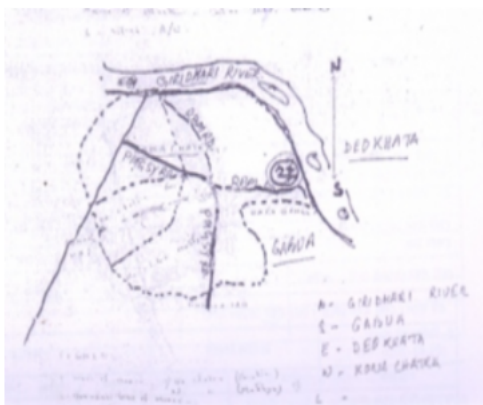

Nazri Naksha