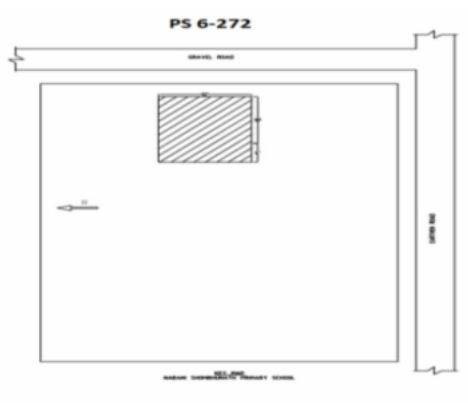

নির্বাচক নিবন্ধন আধিকারিকের স্বাক্ষর

Nazri Naksha

Google Map View

Polling Station Building Front View

Polling Station Front View

Cad View

Key MAP View

1 নাম : ধর্জেন পিতার নাম: কান্তেশ্বর বর্মন বাড়ির নং : n0222 বয়স : 47 লিঙ্গ : পুরুষ	KDC2254126 ফটো উপলব্ধ	2 নাম : মৌসুমী আক্তারুমা স্বামীর নাম: আলমগীর হোসেন বাড়ির নং : n0297 বয়স : 33 লিঙ্গ : মহিলা	UGR1539758 ফটো উপলব্ধ	3 নাম : জামাল মিয়া পিতার নাম: পানা উল্লা সেখ বাড়ির নং : n0086 বয়স : 49 লিঙ্গ : পুরুষ	KDC1332659 ফটো উপলব্ধ
4 নাম : জিলু রহমান পিতার নাম: জয়নাল আবেদিন বাড়ির নং : n0115 বয়স : 50 লিঙ্গ : পুরুষ	UGR3085396 ফটো উপলব্ধ	5 নাম : জয়নাল আবেদীন পিতার নাম: পানাউল্লা শেখ বাড়ির নং : n0086 বয়স : 56 লিঙ্গ : পুরুষ	UGR2621456 ফটো উপলব্ধ	6 নাম : জাহাঙ্গীর আলম পিতার নাম: জয়নাল আলী বাড়ির নং : n0115 বয়স : 41 লিঙ্গ : পুরুষ	UGR1557784 ফটো উপলব্ধ
7 নাম : আয়েশা বিবি স্বামীর নাম: জিলু রহমান বাড়ির নং : n0115 বয়স : 39 লিঙ্গ : মহিলা	UGR1657725 ফটো উপলব্ধ	8 নাম : জয়নাল আবেদীন পিতার নাম: মস্তাজ আলী বাড়ির নং : n0115 বয়স : 79 লিঙ্গ : পুরুষ	WB/01/006/678361 ফটো উপলব্ধ	9 নাম : মেহেবুব রহমান পিতার নাম: জয়নাল আবেদিন বাড়ির নং : n0129 বয়স : 41 লিঙ্গ : পুরুষ	KDC2295350 ফটো উপলব্ধ
10 নাম : সোরাহি পারভীন স্বামীর নাম: মিজানুর রহমান বাড়ির নং : এন00 বয়স : 26 লিঙ্গ : মহিলা	UGR2960052 ফটো উপলব্ধ	11 নাম : সেলিনা বিবি স্বামীর নাম: জাফর আলী বাড়ির নং : n0115 বয়স : 39 লিঙ্গ : মহিলা	KDC2249712 ফটো উপলব্ধ	12 নাম : জাহানারা বিবি স্বামীর নাম: জয়নাল মিয়া বাড়ির নং : n0115 বয়স : 76 লিঙ্গ : মহিলা	WB/01/006/678502 ফটো উপলব্ধ
13 নাম : মোসারফ হোসেন পিতার নাম: জয়নাল আবেদিন বাড়ির নং : n0129 বয়স : 35 লিঙ্গ : পুরুষ	KDC2526762 ফটো উপলব্ধ	14 নাম : পিংকি খাতুন স্বামীর নাম: জাহাঙ্গীর আলম বাড়ির নং : N0115 বয়স : 25 লিঙ্গ : মহিলা	UGR2712404 ফটো উপলব্ধ	15 নাম : মিজানুর রহমান পিতার নাম: লোকমান মিয়া বাড়ির নং : n0115 বয়স : 31 লিঙ্গ : পুরুষ	UGR1813575 ফটো উপলব্ধ
16 নাম : মনোয়ার হোসেন পিতার নাম: জয়নাল আবেদিন বাড়ির নং : n0129 বয়স : 47 লিঙ্গ : পুরুষ	KDC1736123 ফটো উপলব্ধ	17 নাম : নূর নবি আলী পিতার নাম: জয়নাল আবেদিন বাড়ির নং : এন0086 বয়স : 23 লিঙ্গ : পুরুষ	UGR2776508 ফটো উপলব্ধ	18 নাম : মালেজা বিবি স্বামীর নাম: জয়নাল আবেদিন বাড়ির নং : n0129 বয়স : 65 লিঙ্গ : মহিলা	UGR2618734 ফটো উপলব্ধ
19 নাম : সহিদা বিবি স্বামীর নাম: নূরইসলাম মিয়া বাড়ির নং : n0129 বয়স : 55 লিঙ্গ : মহিলা	WB/01/006/678314 ফটো উপলব্ধ	20 নাম : জয়নাল আবেদীন পিতার নাম: ইব্রাহিম মিয়া বাড়ির নং : n0129 বয়স : 71 লিঙ্গ : পুরুষ	WB/01/006/678186 ফটো উপলব্ধ	21 নাম : নাজমুন বিবি স্বামীর নাম: জিলু রহমান বাড়ির নং : n0115 বয়স : 33 লিঙ্গ : মহিলা	UGR2367118 ফটো উপলব্ধ
22 নাম : তসলিমা পারভীন পিতার নাম: জাফর আলী বাড়ির নং : n0115 বয়স : 26 লিঙ্গ : মহিলা	UGR2400653 ফটো উপলব্ধ	23 নাম : সিরজিনা খাতুন (বিবি) স্বামীর নাম: মেহেবুব রহমান বাড়ির নং : n0129 বয়স : 33 লিঙ্গ : মহিলা	UGR1954841 ফটো উপলব্ধ	24 নাম : নূরভান বিবি স্বামীর নাম: জয়নাল আবেদিন বাড়ির নং : n0086 বয়স : 50 লিঙ্গ : মহিলা	WB/01/006/678414 ফটো উপলব্ধ
25 নাম : জাম্মাতুন নাহার স্বামীর নাম: নূর নবি আলি বাড়ির নং : এন00 বয়স : 22 লিঙ্গ : মহিলা	UGR3020682 ফটো উপলব্ধ	26 নাম : জেমা খাতুন পিতার নাম: জামাল মিয়া বাড়ির নং : 000 বয়স : 21 লিঙ্গ : মহিলা	UGR3061157 ফটো উপলব্ধ	27 নাম : মাজেদা বিবি স্বামীর নাম: আছকার আলী বাড়ির নং : n0054 বয়স : 62 লিঙ্গ : মহিলা	WB/01/006/678597 ফটো উপলব্ধ
28 নাম : হানফা খাতুন (বিবি) স্বামীর নাম: মজিবুর রহমান বাড়ির নং : n0054 বয়স : 39 লিঙ্গ : মহিলা	UGR1954809 ফটো উপলব্ধ	29 নাম : কোহিনুর আলি পিতার নাম: ভদেয়া আলি বাড়ির নং : n0075 বয়স : 63 লিঙ্গ : পুরুষ	UGR2618460 ফটো উপলব্ধ	30 নাম : কবুল হক পিতার নাম: কোহিনুর আলি বাড়ির নং : n0075 বয়স : 33 লিঙ্গ : পুরুষ	UGR1558212 ফটো উপলব্ধ