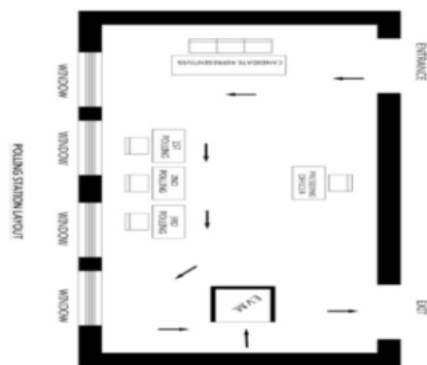

নির্বাচক নিবন্ধন আধিকারিকের স্বাক্ষর

Nazri Naksha

Google Map View

Polling Station Building Front View

Polling Station Front View

Cad View

Key MAP View

1	UGR2902401	নাম : বীরেন্দ্র নাথ অধিকারী পিতার নাম: নগেন্দ্রনাথ অধিকারী বাড়ির নং : n0120 বয়স : 63 লিঙ্গ : পুরুষ	ফটো উপলব্ধ	2	WB/01/006/198230	নাম : মীনা অধিকারী স্বামীর নাম: ধীরেন্দ্রনাথ অধিকারী বাড়ির নং : n0120 বয়স : 56 লিঙ্গ : মহিলা	ফটো উপলব্ধ	3	WB/01/006/198095	নাম : ভবেন অধিকারী পিতার নাম: নগেন্দ্রনাথ অধিকারী বাড়ির নং : n0120 বয়স : 56 লিঙ্গ : পুরুষ	ফটো উপলব্ধ
4	UGR1361534	নাম : বিনয় বর্মন পিতার নাম: টুকু বর্মন বাড়ির নং : n0002 বয়স : 36 লিঙ্গ : মহিলা	ফটো উপলব্ধ	5	UGR1843598	নাম : ইতিকা অধিকারী স্বামীর নাম: উমেশ অধিকারী বাড়ির নং : n0120 বয়স : 30 লিঙ্গ : মহিলা	ফটো উপলব্ধ	6	WB/01/006/198743	নাম : নমিতা বর্মন স্বামীর নাম: বিনয় বর্মন বাড়ির নং : n0002 বয়স : 49 লিঙ্গ : মহিলা	ফটো উপলব্ধ
7	WB/01/006/198624	নাম : উমেশ অধিকারী পিতার নাম: নগেন্দ্রনাথ অধিকারী বাড়ির নং : n0120 বয়স : 54 লিঙ্গ : পুরুষ	ফটো উপলব্ধ	8	WB/01/006/198718	নাম : বিনয়চন্দ্র বর্মন পিতার নাম: বদনচন্দ্র বর্মন বাড়ির নং : n0002 বয়স : 51 লিঙ্গ : পুরুষ	ফটো উপলব্ধ	9	UGR1843291	নাম : পাপু অধিকারী পিতার নাম: ধীরেন্দ্র নাথ অধিকারী বাড়ির নং : n0120 বয়স : 31 লিঙ্গ : পুরুষ	ফটো উপলব্ধ
10	WB/01/006/198705	নাম : গিরীন্দ্রনাথ অধিকারী পিতার নাম: নগেন্দ্রনাথ অধিকারী বাড়ির নং : n0121 বয়স : 58 লিঙ্গ : পুরুষ	ফটো উপলব্ধ	11	KDC2079028	নাম : গায়ত্রী অধিকারী স্বামীর নাম: গিরীন্দ্রনাথ অধিকারী বাড়ির নং : n0121 বয়স : 43 লিঙ্গ : মহিলা	ফটো উপলব্ধ	12	UGR2893352	নাম : চন্দন অধিকারী পিতার নাম: গিরীন্দ্র নাথ অধিকারী বাড়ির নং : 345 বয়স : 25 লিঙ্গ : পুরুষ	ফটো উপলব্ধ
13	UGR2697845	নাম : আতুল মিঞা পিতার নাম: ইউসুফ আলী মিয়া বাড়ির নং : n0212 বয়স : 27 লিঙ্গ : পুরুষ	ফটো উপলব্ধ	14	UGR1843143	নাম : আতিয়ার মিঞা পিতার নাম: ইউসুফ মিঞা বাড়ির নং : n0212 বয়স : 30 লিঙ্গ : পুরুষ	ফটো উপলব্ধ	15	KDC2358968	নাম : ইউসুফ আলী পিতার নাম: হবিবর মিঞা বাড়ির নং : n0212 বয়স : 61 লিঙ্গ : পুরুষ	ফটো উপলব্ধ
16	UGR2975340	নাম : সাবানা খাতুন স্বামীর নাম: আতিয়ার মিঞা বাড়ির নং : ব্রহ্মত্তর চাত্রা বয়স : 25 লিঙ্গ : মহিলা	ফটো উপলব্ধ	17	WB/01/006/198280	নাম : আলেয়া বিবি স্বামীর নাম: ইউসুফ মিঞা বাড়ির নং : n0212 বয়স : 56 লিঙ্গ : মহিলা	ফটো উপলব্ধ	18	UGR2899375	নাম : খাদিজা খাতুন স্বামীর নাম: খালিলুর রহমান বাড়ির নং : এন061 বয়স : 25 লিঙ্গ : মহিলা	ফটো উপলব্ধ
19	KDC2575108	নাম : সাপিয়া বিবি স্বামীর নাম: অবকুল মিঞা বাড়ির নং : n0092 বয়স : 40 লিঙ্গ : মহিলা	ফটো উপলব্ধ	20	UGR0113100	নাম : খালিলুর রহমান পিতার নাম: রফিকুল ইসলাম বাড়ির নং : n0092 বয়স : 38 লিঙ্গ : পুরুষ	ফটো উপলব্ধ	21	WB/01/006/198535	নাম : খাদিজা বিবি স্বামীর নাম: রফিকুল মিঞা বাড়ির নং : n0092 বয়স : 53 লিঙ্গ : মহিলা	ফটো উপলব্ধ
22	UGR1361294	নাম : এরশাদ আলম পিতার নাম: রফিকুল ইসলাম বাড়ির নং : n0092 বয়স : 34 লিঙ্গ : পুরুষ	ফটো উপলব্ধ	23	UGR2987378	নাম : রফিকুল ইসলাম পিতার নাম: সাহারউদ্দিন মিঞা বাড়ির নং : n0092 বয়স : 67 লিঙ্গ : পুরুষ	ফটো উপলব্ধ	24	YSL2312221	নাম : ফারমিনা খাতুন পিতার নাম: রফিকুল মিঞা বাড়ির নং : এন043 বয়স : 34 লিঙ্গ : মহিলা	ফটো উপলব্ধ
25	UGR2999852	নাম : রূপালী খাতুন স্বামীর নাম: সামিদুল মিঞা বাড়ির নং : এন0456 বয়স : 25 লিঙ্গ : মহিলা	ফটো উপলব্ধ	26	UGR2908002	নাম : মমতাজ খাতুন স্বামীর নাম: একরামুল মিঞা বাড়ির নং : ব্রহ্মত্তর চাত্রা বয়স : 25 লিঙ্গ : মহিলা	ফটো উপলব্ধ	27	UGR3004587	নাম : সেফালী খাতুন স্বামীর নাম: আনিসুল মিঞা বাড়ির নং : এন0172 বয়স : 25 লিঙ্গ : মহিলা	ফটো উপলব্ধ
28	UGR3000312	নাম : মামনি খাতুন স্বামীর নাম: অজিদুল মিঞা বাড়ির নং : এন000 বয়স : 22 লিঙ্গ : মহিলা	ফটো উপলব্ধ	29	UGR2696961	নাম : রহিমা খাতুন স্বামীর নাম: মনিুল মিঞা বাড়ির নং : n0216 বয়স : 28 লিঙ্গ : মহিলা	ফটো উপলব্ধ	30	UGR3001542	নাম : উত্তম বর্মন পিতার নাম: বিমল বর্মন বাড়ির নং : এন0258 বয়স : 30 লিঙ্গ : পুরুষ	ফটো উপলব্ধ