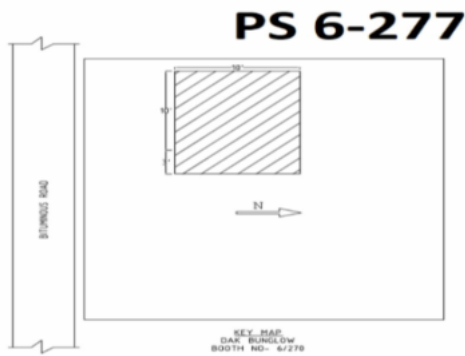

নির্বাচক নিবন্ধন আধিকারিকের স্বাক্ষর

Nazri Naksha

Google Map View

Polling Station Building Front View

Polling Station Front View

Cad View

Key MAP View

1 নাম : তুলসী (মোদক) বর্মন স্বামীর নাম: সুধীর বর্মন বাড়ির নং : n0200 বয়স : 35 লিঙ্গ : মহিলা	UGR1957604 ফটো উপলব্ধ	2 নাম : সরিফা বিবি স্বামীর নাম: সফিকুল ইসলাম বাড়ির নং : n0099 বয়স : 31 লিঙ্গ : মহিলা	UGR1957562 ফটো উপলব্ধ	3 নাম : রফিকুল হক পিতার নাম: বিবির আলী বাড়ির নং : n0099 বয়স : 41 লিঙ্গ : পুরুষ	KDC2703106 ফটো উপলব্ধ
4 নাম : মজিদুল হক পিতার নাম: বিবির আলী মিয়া বাড়ির নং : n0099 বয়স : 43 লিঙ্গ : পুরুষ	KDC2794550 ফটো উপলব্ধ	5 নাম : বিবির আলি পিতার নাম: নবির উদ্দিন মিয়া বাড়ির নং : n0099 বয়স : 77 লিঙ্গ : পুরুষ	UGR2894574 ফটো উপলব্ধ	6 নাম : আমেনা বিবি স্বামীর নাম: বিবির আলী বাড়ির নং : n0099 বয়স : 68 লিঙ্গ : মহিলা	UGR2581692 ফটো উপলব্ধ
7 নাম : জামিনুল হক পিতার নাম: বিবির আলী মিয়া বাড়ির নং : n0099 বয়স : 44 লিঙ্গ : পুরুষ	KDC2794543 ফটো উপলব্ধ	8 নাম : লাইলি বিবি স্বামীর নাম: মজিদুল হক বাড়ির নং : n0099 বয়স : 33 লিঙ্গ : মহিলা	UGR1957570 ফটো উপলব্ধ	9 নাম : আমিনুল হক পিতার নাম: বিবির আলী মিয়া বাড়ির নং : n0099 বয়স : 46 লিঙ্গ : পুরুষ	KDC2794535 ফটো উপলব্ধ
10 নাম : সাহানুর রহমান পিতার নাম: মজিত আলী বাড়ির নং : এন0090 বয়স : 24 লিঙ্গ : পুরুষ	UGR2771350 ফটো উপলব্ধ	11 নাম : ইয়াজুব আলী মিয়া পিতার নাম: কিছিমুদ্দিন মিয়া বাড়ির নং : n0069 বয়স : 59 লিঙ্গ : পুরুষ	WB/01/006/699005 ফটো উপলব্ধ	12 নাম : সুবেরা খাতুন স্বামীর নাম: অজিত মিয়া বাড়ির নং : এন0090 বয়স : 23 লিঙ্গ : মহিলা	UGR2846285 ফটো উপলব্ধ
13 নাম : মজিত আলী পিতার নাম: বরকত আলী বাড়ির নং : n0090 বয়স : 52 লিঙ্গ : পুরুষ	UGR2580280 ফটো উপলব্ধ	14 নাম : মছবর আলি পিতার নাম: বরকত আলি মিয়া বাড়ির নং : n0090 বয়স : 45 লিঙ্গ : পুরুষ	KDC2534246 ফটো উপলব্ধ	15 নাম : আজিত আলী পিতার নাম: বরকত আলী মিয়া বাড়ির নং : n0090 বয়স : 54 লিঙ্গ : পুরুষ	UGR2580256 ফটো উপলব্ধ
16 নাম : মান্নি বিবি (খাতুন) স্বামীর নাম: হবিবর মিয়া বাড়ির নং : n0090 বয়স : 33 লিঙ্গ : মহিলা	UGR2100683 ফটো উপলব্ধ	17 নাম : মজিদুল হক পিতার নাম: ইয়াজুব আলী মিয়া বাড়ির নং : নং 00 বয়স : 29 লিঙ্গ : পুরুষ	UGR2715001 ফটো উপলব্ধ	18 নাম : ইয়াজুব আলী পিতার নাম: কিছিমুদ্দিন মিয়া বাড়ির নং : n0069 বয়স : 60 লিঙ্গ : পুরুষ	UGR2716413 ফটো উপলব্ধ
19 নাম : সাহাদাত আলী পিতার নাম: ইছব আলী বাড়ির নং : এন00 বয়স : 22 লিঙ্গ : পুরুষ	UGR2846400 ফটো উপলব্ধ	20 নাম : মোজাফর আলী পিতার নাম: বরকত আলী মিয়া বাড়ির নং : n0090 বয়স : 38 লিঙ্গ : পুরুষ	UGR1234533 ফটো উপলব্ধ	21 নাম : রেজিনা বিবি স্বামীর নাম: মোজাফর আলী বাড়ির নং : n0090 বয়স : 37 লিঙ্গ : মহিলা	UGR1462233 ফটো উপলব্ধ
22 নাম : মর্জিনা খাতুন স্বামীর নাম: রশিদ মিয়া বাড়ির নং : এন0069 বয়স : 23 লিঙ্গ : মহিলা	UGR2846335 ফটো উপলব্ধ	23 নাম : হবিবর মিয়া পিতার নাম: বরকত আলী মিয়া বাড়ির নং : n0090 বয়স : 40 লিঙ্গ : পুরুষ	UGR1234541 ফটো উপলব্ধ	24 নাম : সোমা ঘোষ স্বামীর নাম: বিজয় ঘোষ বাড়ির নং : n0069 বয়স : 31 লিঙ্গ : মহিলা	UGR2228047 ফটো উপলব্ধ
25 নাম : রূপবান বিবি স্বামীর নাম: ইয়াজুব আলী বাড়ির নং : n0069 বয়স : 54 লিঙ্গ : মহিলা	UGR2716397 ফটো উপলব্ধ	26 নাম : টুলী বিবি স্বামীর নাম: মছবর আলি বাড়ির নং : n0090 বয়স : 40 লিঙ্গ : মহিলা	KDC2794501 ফটো উপলব্ধ	27 নাম : সাহেনা বিবি স্বামীর নাম: মজিত আলী মিয়া বাড়ির নং : n0090 বয়স : 50 লিঙ্গ : মহিলা	UGR2580306 ফটো উপলব্ধ
28 নাম : মজিয়া খাতুন (বিবি) স্বামীর নাম: ইয়াজুব আলী মিয়া বাড়ির নং : n0069 বয়স : 39 লিঙ্গ : মহিলা	UGR1817337 ফটো উপলব্ধ	29 নাম : রফিক মাহমুদ পিতার নাম: ইয়াজুব আলী বাড়ির নং : n0069 বয়স : 42 লিঙ্গ : পুরুষ	KDC2852465 ফটো উপলব্ধ	30 নাম : রসিদ মিয়া পিতার নাম: ইয়াজুব আলী বাড়ির নং : n0069 বয়স : 36 লিঙ্গ : পুরুষ	UGR1336221 ফটো উপলব্ধ