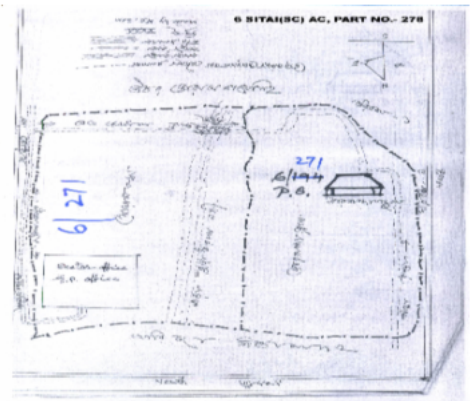

নির্বাচক নিবন্ধন আধিকারিকের স্বাক্ষর

Nazri Naksha

Google Map View

Polling Station Building Front View

Polling Station Front View

Cad View

Key MAP View

1 নাম : গীতা (বর্মন) অধিকারী স্বামীর নাম: সুশীল চন্দ্র অধিকারী বাড়ির নং : n0272 বয়স : 43 লিঙ্গ : মহিলা	KDC2296705 ফটো উপলব্ধ	2 নাম : রত্না (রায়) অধিকারী স্বামীর নাম: ইন্দ্রজিৎ অধিকারী বাড়ির নং : n0098 বয়স : 50 লিঙ্গ : মহিলা	KDC0251306 ফটো উপলব্ধ	3 নাম : বিশ্বজিৎ অধিকারী পিতার নাম: সুশীল অধিকারী বাড়ির নং : n0048 বয়স : 44 লিঙ্গ : পুরুষ	UGR1957893 ফটো উপলব্ধ
4 নাম : আশু অধিকারী পিতার নাম: সুশীল চন্দ্র অধিকারী বাড়ির নং : n0048 বয়স : 38 লিঙ্গ : পুরুষ	KDC2794709 ফটো উপলব্ধ	5 নাম : লিপি মহন্ত (অধিকারী) স্বামীর নাম: আশু অধিকারী বাড়ির নং : n0012 বয়স : 32 লিঙ্গ : মহিলা	UGR1818038 ফটো উপলব্ধ	6 নাম : ইন্দ্রজিৎ অধিকারী পিতার নাম: সুশীল চন্দ্র অধিকারী বাড়ির নং : n0048 বয়স : 56 লিঙ্গ : পুরুষ	UGR1561299 ফটো উপলব্ধ
7 নাম : সাগর অধিকারী পিতার নাম: অনিল অধিকারী বাড়ির নং : N0254 বয়স : 24 লিঙ্গ : পুরুষ	UGR2707370 ফটো উপলব্ধ	8 নাম : আশিক রানা মাসুদ পিতার নাম: ছাবেদ আলী বাড়ির নং : n0012 বয়স : 28 লিঙ্গ : পুরুষ	UGR2228138 ফটো উপলব্ধ	9 নাম : লিটন অধিকারী মায়ের নাম: খুকি অধিকারী বাড়ির নং : এন0225 বয়স : 27 লিঙ্গ : পুরুষ	UGR2429553 ফটো উপলব্ধ
10 নাম : লতা অধিকারী পিতার নাম: ইন্দ্রজিৎ অধিকারী বাড়ির নং : এন0048 বয়স : 24 লিঙ্গ : মহিলা	UGR2846160 ফটো উপলব্ধ	11 নাম : নিহা অধিকারী পিতার নাম: ইন্দ্রজিৎ অধিকারী বাড়ির নং : 00 বয়স : 20 লিঙ্গ : মহিলা	UGR3049921 ফটো উপলব্ধ	12 নাম : সাবিত্রী অধিকারী স্বামীর নাম: হরিচরন অধিকারী বাড়ির নং : n0012 বয়স : 63 লিঙ্গ : মহিলা	WB/01/006/702485 ফটো উপলব্ধ
13 নাম : কৃষ্ণ পদ অধিকারী মায়ের নাম: নমিতা অধিকারী বাড়ির নং : এন0223 বয়স : 55 লিঙ্গ : পুরুষ	UGR2846020 ফটো উপলব্ধ	14 নাম : বিশাল অধিকারী পিতার নাম: কৃষ্ণ পদ অধিকারী বাড়ির নং : N0223 বয়স : 24 লিঙ্গ : পুরুষ	UGR2715522 ফটো উপলব্ধ	15 নাম : রিংকু অধিকারী মায়ের নাম: খুকি অধিকারী বাড়ির নং : এন00225 বয়স : 25 লিঙ্গ : মহিলা	UGR2422434 ফটো উপলব্ধ
16 নাম : আনিসুল আলি পিতার নাম: আবেদ আলি বাড়ির নং : N0248 বয়স : 25 লিঙ্গ : পুরুষ	UGR2715449 ফটো উপলব্ধ	17 নাম : মনিসুল আলী পিতার নাম: আবেদ আলী বাড়ির নং : N0246 বয়স : 24 লিঙ্গ : পুরুষ	UGR2715498 ফটো উপলব্ধ	18 নাম : ছাবেদ আলী পিতার নাম: সফিরউদ্দিন আলী বাড়ির নং : এন0096 বয়স : 54 লিঙ্গ : পুরুষ	UGR3167426 ফটো উপলব্ধ
19 নাম : সোয়েল রানা মাসুদ পিতার নাম: ছাবেদ আলী বাড়ির নং : n0096 বয়স : 31 লিঙ্গ : পুরুষ	UGR1818152 ফটো উপলব্ধ	20 নাম : ওয়াসিম আকরাম পিতার নাম: ছাবেদ আলী বাড়ির নং : ভারবনদা বয়স : 30 লিঙ্গ : পুরুষ	UGR1957836 ফটো উপলব্ধ	21 নাম : সাবনুর খাতুন পিতার নাম: সুবেদার আলি বাড়ির নং : এন0165 বয়স : 23 লিঙ্গ : মহিলা	UGR2829067 ফটো উপলব্ধ
22 নাম : মাসুদ রানা মায়ের নাম: মাজেদা বিবি বাড়ির নং : এন0158 বয়স : 23 লিঙ্গ : পুরুষ	UGR2845931 ফটো উপলব্ধ	23 নাম : সামসুন নহর খাতুন পিতার নাম: সোবেদার আলী বাড়ির নং : এন00165 বয়স : 25 লিঙ্গ : মহিলা	UGR2422442 ফটো উপলব্ধ	24 নাম : ফিরদৌসি খাতুন পিতার নাম: কুদ্দুচ আলী বাড়ির নং : এন0158 বয়স : 24 লিঙ্গ : মহিলা	UGR2845881 ফটো উপলব্ধ
25 নাম : বিউটি খাতুন স্বামীর নাম: সাদ্দাম হোসেন বাড়ির নং : n0186 বয়স : 29 লিঙ্গ : মহিলা	RNL2237733 ফটো উপলব্ধ	26 নাম : লতিফা খাতুন স্বামীর নাম: নুর হোসেন বাড়ির নং : এন0149 বয়স : 26 লিঙ্গ : মহিলা	UGR2836997 ফটো উপলব্ধ	27 নাম : পারভীন খাতুন স্বামীর নাম: রফিক হোসেন বাড়ির নং : এন00 বয়স : 31 লিঙ্গ : মহিলা	UGR1949510 ফটো উপলব্ধ
28 নাম : অর্জিনা খাতুন স্বামীর নাম: রফিকুল মিঞা বাড়ির নং : N0194 বয়স : 27 লিঙ্গ : মহিলা	UGR2716009 ফটো উপলব্ধ	29 নাম : লাইজু খাতুন স্বামীর নাম: কালামুল হক বাড়ির নং : এন00 বয়স : 34 লিঙ্গ : মহিলা	YSL1496652 ফটো উপলব্ধ	30 নাম : সহেনা খাতুন বিবি পিতার নাম: উমর আলী মিঞা বাড়ির নং : N0175 বয়স : 25 লিঙ্গ : মহিলা	UGR2715704 ফটো উপলব্ধ