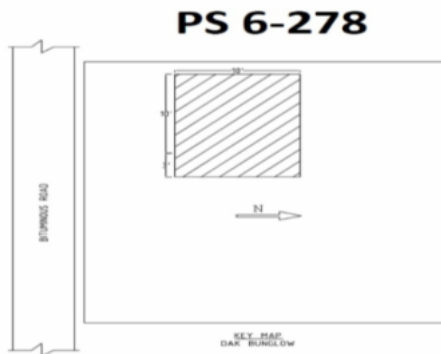

নির্বাচক নিবন্ধন আধিকারিকের স্বাক্ষর

Nazri Naksha

Google Map View

Polling Station Building Front View

Polling Station Front View

Cad View

Key MAP View

1 নাম : গীতা (বর্মন) অধিকারী স্বামীর নাম: সুশীল চন্দ্র অধিকারী বাড়ির নং : n0272 বয়স : 43 লিঙ্গ : মহিলা	KDC2296705 ফটো উপলব্ধ	2 নাম : রত্না (রায়) অধিকারী স্বামীর নাম: ইন্দ্রজিৎ অধিকারী বাড়ির নং : n0098 বয়স : 50 লিঙ্গ : মহিলা	KDC0251306 ফটো উপলব্ধ	3 নাম : বিশ্বজিৎ অধিকারী পিতার নাম: সুশীল অধিকারী বাড়ির নং : n0048 বয়স : 44 লিঙ্গ : পুরুষ	UGR1957893 ফটো উপলব্ধ
4 নাম : আশু অধিকারী পিতার নাম: সুশীল চন্দ্র অধিকারী বাড়ির নং : n0048 বয়স : 38 লিঙ্গ : পুরুষ	KDC2794709 ফটো উপলব্ধ	5 নাম : লিপি মহন্ত (অধিকারী) স্বামীর নাম: আশু অধিকারী বাড়ির নং : n0012 বয়স : 32 লিঙ্গ : মহিলা	UGR1818038 ফটো উপলব্ধ	6 নাম : ইন্দ্রজিৎ অধিকারী পিতার নাম: সুশীল চন্দ্র অধিকারী বাড়ির নং : n0048 বয়স : 56 লিঙ্গ : পুরুষ	UGR1561299 ফটো উপলব্ধ
7 নাম : সাগর অধিকারী পিতার নাম: অনিল অধিকারী বাড়ির নং : N0254 বয়স : 24 লিঙ্গ : পুরুষ	UGR2707370 ফটো উপলব্ধ	8 নাম : আশিক রানা মাসুদ পিতার নাম: ছাবেদ আলী বাড়ির নং : n0012 বয়স : 28 লিঙ্গ : পুরুষ	UGR2228138 ফটো উপলব্ধ	9 নাম : লিটন অধিকারী মায়ের নাম: খুকি অধিকারী বাড়ির নং : এন0225 বয়স : 27 লিঙ্গ : পুরুষ	UGR2429553 ফটো উপলব্ধ
10 নাম : লতা অধিকারী পিতার নাম: ইন্দ্রজিৎ অধিকারী বাড়ির নং : এন0048 বয়স : 24 লিঙ্গ : মহিলা	UGR2846160 ফটো উপলব্ধ	11 নাম : নিহা অধিকারী পিতার নাম: ইন্দ্রজিৎ অধিকারী বাড়ির নং : 00 বয়স : 20 লিঙ্গ : মহিলা	UGR3049921 ফটো উপলব্ধ	12 নাম : সাবিত্রী অধিকারী স্বামীর নাম: হরিচরন অধিকারী বাড়ির নং : n0012 বয়স : 63 লিঙ্গ : মহিলা	WB/01/006/702485 ফটো উপলব্ধ
13 নাম : কৃষ্ণ পদ অধিকারী মায়ের নাম: নমিতা অধিকারী বাড়ির নং : এন0223 বয়স : 55 লিঙ্গ : পুরুষ	UGR2846020 ফটো উপলব্ধ	14 নাম : বিশাল অধিকারী পিতার নাম: কৃষ্ণ পদ অধিকারী বাড়ির নং : N0223 বয়স : 24 লিঙ্গ : পুরুষ	UGR2715522 ফটো উপলব্ধ	15 নাম : রিংকু অধিকারী মায়ের নাম: খুকি অধিকারী বাড়ির নং : এন00225 বয়স : 25 লিঙ্গ : মহিলা	UGR2422434 ফটো উপলব্ধ
16 নাম : আনিসুল আলি পিতার নাম: আবেদ আলি বাড়ির নং : N0248 বয়স : 25 লিঙ্গ : পুরুষ	UGR2715449 ফটো উপলব্ধ	17 নাম : মনিসুল আলী পিতার নাম: আবেদ আলী বাড়ির নং : N0246 বয়স : 24 লিঙ্গ : পুরুষ	UGR2715498 ফটো উপলব্ধ	18 নাম : ছাবেদ আলী পিতার নাম: সফিরউদ্দিন আলী বাড়ির নং : এন0096 বয়স : 54 লিঙ্গ : পুরুষ	UGR3167426 ফটো উপলব্ধ
19 নাম : সোয়েল রানা মাসুদ পিতার নাম: ছাবেদ আলী বাড়ির নং : n0096 বয়স : 31 লিঙ্গ : পুরুষ	UGR1818152 ফটো উপলব্ধ	20 নাম : ওয়াসিম আকরাম পিতার নাম: ছাবেদ আলী বাড়ির নং : ভারবনদা বয়স : 30 লিঙ্গ : পুরুষ	UGR1957836 ফটো উপলব্ধ	21 নাম : সাবনুর খাতুন পিতার নাম: সুবেদার আলি বাড়ির নং : এন0165 বয়স : 23 লিঙ্গ : মহিলা	UGR2829067 ফটো উপলব্ধ
22 নাম : মাসুদ রানা মায়ের নাম: মাজেদা বিবি বাড়ির নং : এন0158 বয়স : 23 লিঙ্গ : পুরুষ	UGR2845931 ফটো উপলব্ধ	23 নাম : সামসুন নহর খাতুন পিতার নাম: সোবেদার আলী বাড়ির নং : এন00165 বয়স : 25 লিঙ্গ : মহিলা	UGR2422442 ফটো উপলব্ধ	24 নাম : ফিরদৌসি খাতুন পিতার নাম: কুদ্দুচ আলী বাড়ির নং : এন0158 বয়স : 24 লিঙ্গ : মহিলা	UGR2845881 ফটো উপলব্ধ
25 নাম : বিউটি খাতুন স্বামীর নাম: সাদ্দাম হোসেন বাড়ির নং : n0186 বয়স : 29 লিঙ্গ : মহিলা	RNL2237733 ফটো উপলব্ধ	26 নাম : লতিফা খাতুন স্বামীর নাম: নুর হোসেন বাড়ির নং : এন0149 বয়স : 26 লিঙ্গ : মহিলা	UGR2836997 ফটো উপলব্ধ	27 নাম : পারভীন খাতুন স্বামীর নাম: রফিক হোসেন বাড়ির নং : এন00 বয়স : 31 লিঙ্গ : মহিলা	UGR1949510 ফটো উপলব্ধ
28 নাম : অর্জিনা খাতুন স্বামীর নাম: রফিকুল মিঞা বাড়ির নং : N0194 বয়স : 27 লিঙ্গ : মহিলা	UGR2716009 ফটো উপলব্ধ	29 নাম : লাইজু খাতুন স্বামীর নাম: কালামুল হক বাড়ির নং : এন00 বয়স : 34 লিঙ্গ : মহিলা	YSL1496652 ফটো উপলব্ধ	30 নাম : সহেনা খাতুন বিবি পিতার নাম: উমর আলী মিঞা বাড়ির নং : N0175 বয়স : 25 লিঙ্গ : মহিলা	UGR2715704 ফটো উপলব্ধ