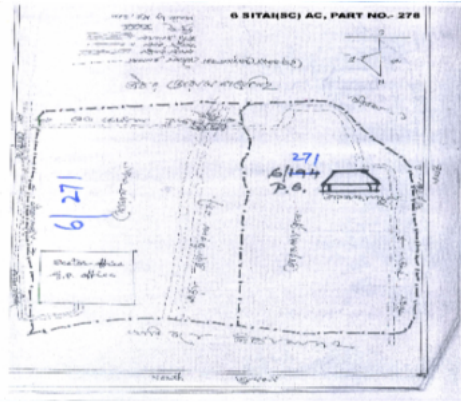

Nazri Naksha