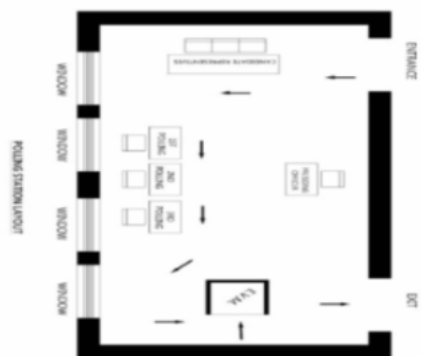

নির্বাচক নিবন্ধন আধিকারিকের স্বাক্ষর

Nazri Naksha

Google Map View

Polling Station Building Front View

Polling Station Front View

Cad View

Key MAP View

1	UGR2905222	ফটো উপলব্ধ	2	UGR2129658	ফটো উপলব্ধ	3	WB/01/006/198564	ফটো উপলব্ধ
নাম : সরিফা বিবি স্বামীর নাম: জাইদুল মিয়া বাড়ির নং : এন0160 বয়স : 35 লিঙ্গ : মহিলা			নাম : জাইদুল মিয়া পিতার নাম: কাচুদ আলী মিয়া বাড়ির নং : n0151 বয়স : 37 লিঙ্গ : পুরুষ			নাম : মিয়া কাচুদ পিতার নাম: কাদের বাড়ির নং : n0151 বয়স : 55 লিঙ্গ : পুরুষ		
4	WB/01/006/198522	ফটো উপলব্ধ	5	UGR2832970	ফটো উপলব্ধ	6	KDC2080349	ফটো উপলব্ধ
নাম : জাহানারা বিবি স্বামীর নাম: কাশেম মিয়া বাড়ির নং : n0151 বয়স : 52 লিঙ্গ : মহিলা			নাম : মোহাম্মদ আলি মিয়া পিতার নাম: জাহেদুল মিয়া বাড়ির নং : 115 বয়স : 25 লিঙ্গ : পুরুষ			নাম : আমিন মিয়া পিতার নাম: কাফেজ মিয়া বাড়ির নং : n0179 বয়স : 44 লিঙ্গ : পুরুষ		
7	KDC2080430	ফটো উপলব্ধ	8	UGR2129211	ফটো উপলব্ধ	9	UGR2129302	ফটো উপলব্ধ
নাম : জয়নব বিবি স্বামীর নাম: আমিন মিয়া বাড়ির নং : n0179 বয়স : 44 লিঙ্গ : মহিলা			নাম : অনিমা খাতুন স্বামীর নাম: মাবিদুল মিয়া বাড়ির নং : n0179 বয়স : 28 লিঙ্গ : মহিলা			নাম : তাজিনা বিবি স্বামীর নাম: মাবিদুল মিয়া বাড়ির নং : n0179 বয়স : 29 লিঙ্গ : মহিলা		
10	UGR1361583	ফটো উপলব্ধ	11	UGR2905925	ফটো উপলব্ধ	12	UGR2529717	ফটো উপলব্ধ
নাম : মাবিদুল মিয়া পিতার নাম: ওয়াদ আলী মিয়া বাড়ির নং : n0179 বয়স : 36 লিঙ্গ : পুরুষ			নাম : ফরজুল্লা হক পিতার নাম: আমিন মিয়া বাড়ির নং : ব্রহ্মত্তর চাত্রা বয়স : 24 লিঙ্গ : পুরুষ			নাম : ওয়াদ আলী মিয়া পিতার নাম: কোরপাদু মিয়া বাড়ির নং : n0179 বয়স : 60 লিঙ্গ : পুরুষ		
13	UGR2879146	ফটো উপলব্ধ	14	UGR1991017	ফটো উপলব্ধ	15	UGR2745123	ফটো উপলব্ধ
নাম : ফারুক মিয়া পিতার নাম: আমিন মিয়া বাড়ির নং : এন0179 বয়স : 26 লিঙ্গ : পুরুষ			নাম : সাবিদুল মিয়া পিতার নাম: ওয়াদ আলী মিয়া বাড়ির নং : n0179 বয়স : 33 লিঙ্গ : পুরুষ			নাম : মাবিয়া বিবি স্বামীর নাম: ওয়াদ আলী মিয়া বাড়ির নং : n0179 বয়স : 56 লিঙ্গ : মহিলা		
16	UGR2807956	ফটো উপলব্ধ	17	UGR3005519	ফটো উপলব্ধ	18	UGR2697589	ফটো উপলব্ধ
নাম : মোকার আলী মিয়া পিতার নাম: জাহেদুল মিয়া বাড়ির নং : নং115 বয়স : 23 লিঙ্গ : পুরুষ			নাম : সামিম হোসেন পিতার নাম: মোঃ জফের হোসেন মিয়া বাড়ির নং : এন0254 বয়স : 22 লিঙ্গ : পুরুষ			নাম : হাচিনা পারভিন স্বামীর নাম: বাবু মিয়া বাড়ির নং : n0254 বয়স : 26 লিঙ্গ : মহিলা		
19	UGR2900678	ফটো উপলব্ধ	20	UGR2697092	ফটো উপলব্ধ	21	UGR2288108	ফটো উপলব্ধ
নাম : লিলিমা খাতুন স্বামীর নাম: রাহুল মিয়া বাড়ির নং : এন065 বয়স : 22 লিঙ্গ : মহিলা			নাম : বিউটি খাতুন স্বামীর নাম: হামিদুল মিয়া বাড়ির নং : n0254 বয়স : 33 লিঙ্গ : মহিলা			নাম : সফিয়েদ আলম পিতার নাম: মোজাম্মেল হোসেন বাড়ির নং : n0254 বয়স : 27 লিঙ্গ : পুরুষ		
22	WB/01/006/198377	ফটো উপলব্ধ	23	KDC2267698	ফটো উপলব্ধ	24	WB/01/006/198649	ফটো উপলব্ধ
নাম : হোসেন আহমাদ পিতার নাম: ইব্রাহিম মিয়া বাড়ির নং : n0254 বয়স : 87 লিঙ্গ : পুরুষ			নাম : মঞ্জুরুল হোসেন মিয়া পিতার নাম: আহমেদ মিয়া বাড়ির নং : n0254 বয়স : 50 লিঙ্গ : পুরুষ			নাম : মোজাম্মেল মিয়া পিতার নাম: আহমাদ হোসেন বাড়ির নং : n0254 বয়স : 49 লিঙ্গ : পুরুষ		
25	KDC2575306	ফটো উপলব্ধ	26	KDC2079796	ফটো উপলব্ধ	27	UGR1584481	ফটো উপলব্ধ
নাম : সেরিনা বিবি স্বামীর নাম: জাফর হোসেন মিয়া বাড়ির নং : n0254 বয়স : 45 লিঙ্গ : মহিলা			নাম : হাকিম মিয়া পিতার নাম: আহমাদহোসেন মিয়া বাড়ির নং : n0254 বয়স : 44 লিঙ্গ : পুরুষ			নাম : উম্মেদ হাবিবা বিবি (খাতুন) স্বামীর নাম: হাকিম মিয়া বাড়ির নং : n0254 বয়স : 36 লিঙ্গ : মহিলা		
28	UGR1584200	ফটো উপলব্ধ	29	KDC2727246	ফটো উপলব্ধ	30	UGR1584259	ফটো উপলব্ধ
নাম : হামিদুল মিয়া পিতার নাম: হোসেন মিয়া বাড়ির নং : n0254 বয়স : 40 লিঙ্গ : পুরুষ			নাম : ওসনা বিবি স্বামীর নাম: মোজাম্মেল মিয়া বাড়ির নং : n0254 বয়স : 38 লিঙ্গ : মহিলা			নাম : বাবু মিয়া পিতার নাম: আহমাদ হোসেন বাড়ির নং : n0254 বয়স : 33 লিঙ্গ : পুরুষ		