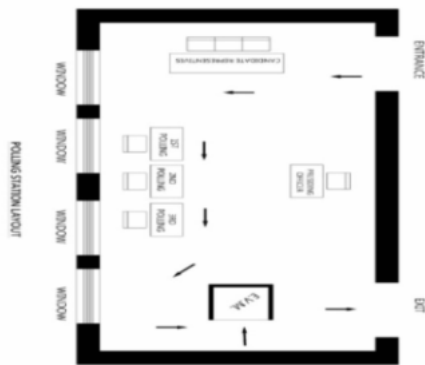

নির্বাচক নিবন্ধন আধিকারিকের স্বাক্ষর

Nazri Naksha

Google Map View

Polling Station Building Front View

Polling Station Front View

Cad View

Key MAP View

1 নাম : আফসানা বিবি খাতুন স্বামীর নাম: সহিদুল মিয়া বাড়ির নং : নং000 বয়স : 28 লিঙ্গ : মহিলা	UGR2809440 ফটো উপলব্ধ	2 নাম : নবাব মিয়া পিতার নাম: আক্তার মিয়া বাড়ির নং : এন0226 বয়স : 21 লিঙ্গ : পুরুষ	UGR2977080 ফটো উপলব্ধ	3 নাম : আনিসুল হুদা পিতার নাম: নূর জামাল মিয়া বাড়ির নং : n0219 বয়স : 29 লিঙ্গ : পুরুষ	UGR2129948 ফটো উপলব্ধ
4 নাম : আমিনুল হক পিতার নাম: নজরুল মিয়া বাড়ির নং : নং000 বয়স : 25 লিঙ্গ : পুরুষ	UGR2809473 ফটো উপলব্ধ	5 নাম : সহিদুল মিয়া পিতার নাম: রহিলা বিবি বাড়ির নং : n0224 বয়স : 28 লিঙ্গ : পুরুষ	UGR2362481 ফটো উপলব্ধ	6 নাম : ছপিকুল মিয়া পিতার নাম: আমিরুদ্দিন মিয়া বাড়ির নং : n0224 বয়স : 49 লিঙ্গ : পুরুষ	UGR2836559 ফটো উপলব্ধ
7 নাম : আজরুল মিয়া পিতার নাম: মজিদুল মিয়া বাড়ির নং : n0220 বয়স : 32 লিঙ্গ : পুরুষ	UGR2288637 ফটো উপলব্ধ	8 নাম : ছবিবনু বিবি স্বামীর নাম: জালাউদ্দিন মিয়া বাড়ির নং : n0224 বয়স : 28 লিঙ্গ : মহিলা	UGR2362564 ফটো উপলব্ধ	9 নাম : এজা মিয়া পিতার নাম: নূর জামান মিয়া বাড়ির নং : 195 বয়স : 30 লিঙ্গ : পুরুষ	UGR2362580 ফটো উপলব্ধ
10 নাম : এজাউল মিয়া পিতার নাম: মজিদুল মিয়া বাড়ির নং : নং 220 বয়স : 29 লিঙ্গ : পুরুষ	UGR2879294 ফটো উপলব্ধ	11 নাম : জনাবুল মিয়া পিতার নাম: আক্তার মিয়া বাড়ির নং : নং226 বয়স : 27 লিঙ্গ : পুরুষ	UGR2977189 ফটো উপলব্ধ	12 নাম : আজিজুল হকিম পিতার নাম: জাইদুল মিয়া বাড়ির নং : নং000 বয়স : 23 লিঙ্গ : পুরুষ	UGR2809499 ফটো উপলব্ধ
13 নাম : সেরাজুল মিয়া পিতার নাম: মজিদুল মিয়া বাড়ির নং : নং 220 বয়স : 27 লিঙ্গ : পুরুষ	UGR2879286 ফটো উপলব্ধ	14 নাম : লিটন মিয়া পিতার নাম: মজিবর মিয়া বাড়ির নং : n0225 বয়স : 36 লিঙ্গ : পুরুষ	UGR2288645 ফটো উপলব্ধ	15 নাম : রহিদুল মিয়া পিতার নাম: আমরুদ্দিন মিয়া বাড়ির নং : n0224 বয়স : 41 লিঙ্গ : পুরুষ	KDC2359065 ফটো উপলব্ধ
16 নাম : আশিদুল মিয়া পিতার নাম: সফিকুল মিয়া বাড়ির নং : n0224 বয়স : 22 লিঙ্গ : পুরুষ	UGR2288439 ফটো উপলব্ধ	17 নাম : মিয়া মজিবর পিতার নাম: ওমরামুদ বাড়ির নং : n0225 বয়স : 60 লিঙ্গ : পুরুষ	WB/01/006/201301 ফটো উপলব্ধ	18 নাম : বিবি অনিচা স্বামীর নাম: নজরুল বাড়ির নং : n0223 বয়স : 52 লিঙ্গ : মহিলা	WB/01/006/201488 ফটো উপলব্ধ
19 নাম : মিয়া নজরুল পিতার নাম: ফরিদ বাড়ির নং : n0223 বয়স : 56 লিঙ্গ : পুরুষ	WB/01/006/201518 ফটো উপলব্ধ	20 নাম : মিয়া সুরৎ আলী পিতার নাম: সোবাহান বাড়ির নং : n0218 বয়স : 49 লিঙ্গ : পুরুষ	UGR3088085 ফটো উপলব্ধ	21 নাম : মালী জবা স্বামীর নাম: পুরঞ্জন বাড়ির নং : n0201 বয়স : 55 লিঙ্গ : মহিলা	WB/01/006/201607 ফটো উপলব্ধ
22 নাম : কম্পনা বিবি স্বামীর নাম: সুরৎ আলী মিয়া বাড়ির নং : n0218 বয়স : 41 লিঙ্গ : মহিলা	UGR1684968 ফটো উপলব্ধ	23 নাম : সায়ারা বিবি স্বামীর নাম: জাবেদ রহমান বাড়ির নং : n0218 বয়স : 37 লিঙ্গ : মহিলা	UGR1684927 ফটো উপলব্ধ	24 নাম : কার্তিক মালী পিতার নাম: পুরঞ্জন মালী বাড়ির নং : n0201 বয়স : 35 লিঙ্গ : পুরুষ	UGR1844018 ফটো উপলব্ধ
25 নাম : বিবি রহিলা স্বামীর নাম: ভোলা বাড়ির নং : n0227 বয়স : 56 লিঙ্গ : মহিলা	WB/01/006/201469 ফটো উপলব্ধ	26 নাম : মকবুল মিয়া পিতার নাম: জববার মিয়া বাড়ির নং : n0226 বয়স : 43 লিঙ্গ : পুরুষ	KDC2359099 ফটো উপলব্ধ	27 নাম : মনজু বিবি স্বামীর নাম: রফিকুল মিয়া বাড়ির নং : n0224 বয়স : 40 লিঙ্গ : মহিলা	KDC2575546 ফটো উপলব্ধ
28 নাম : সোনা বিবি স্বামীর নাম: সোবাহান বাড়ির নং : n0032 বয়স : 67 লিঙ্গ : মহিলা	UGR3088101 ফটো উপলব্ধ	29 নাম : মিয়া মজিদুল পিতার নাম: সোলেমান বাড়ির নং : n0220 বয়স : 56 লিঙ্গ : পুরুষ	WB/01/006/201504 ফটো উপলব্ধ	30 নাম : আক্তার মিয়া পিতার নাম: জব্বার মিয়া বাড়ির নং : n0226 বয়স : 49 লিঙ্গ : পুরুষ	KDC2359107 ফটো উপলব্ধ