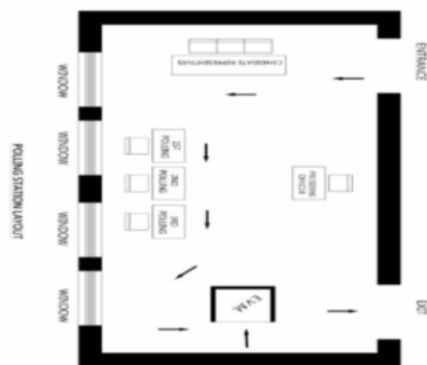

নির্বাচক নিবন্ধন আধিকারিকের স্বাক্ষর

Nazri Naksha

Google Map View

Polling Station Building Front View

Polling Station Front View

Cad View

Key MAP View

1 নাম : রাধারাণী বর্মন স্বামীর নাম: সুশান্ত কুমার বর্মন বাড়ির নং : n0061 বয়স : 42 লিঙ্গ : মহিলা	KDC2359339 ফটো উপলব্ধ	2 নাম : কল্পনা অধিকারী স্বামীর নাম: যোগেশচন্দ্র অধিকারী বাড়ির নং : n0113 বয়স : 49 লিঙ্গ : মহিলা	KDC2668747 ফটো উপলব্ধ	3 নাম : সাম্প্রতি অধিকারী পিতার নাম: যোগেশ চন্দ্র অধিকারী বাড়ির নং : এন0113 বয়স : 23 লিঙ্গ : মহিলা	UGR2809994 ফটো উপলব্ধ
4 নাম : যোগেশচন্দ্র অধিকারী পিতার নাম: যতীন্দ্র অধিকারী বাড়ির নং : n0113 বয়স : 52 লিঙ্গ : পুরুষ	WB/01/006/204061 ফটো উপলব্ধ	5 নাম : সবিতা অধিকারী স্বামীর নাম: অমল অধিকারী বাড়ির নং : n0061 বয়স : 31 লিঙ্গ : মহিলা	UGR1992502 ফটো উপলব্ধ	Q 6 নাম : কান্দুরা বর্মন পিতার নাম: হরিশ বাড়ির নং : বয়স : 70 লিঙ্গ : পুরুষ	WB/01/006/204679 ফটো উপলব্ধ
7 নাম : নির্মল অধিকারী পিতার নাম: রমনী মোহন অধিকারী বাড়ির নং : n0061 বয়স : 39 লিঙ্গ : পুরুষ	KDC2819290 ফটো উপলব্ধ	8 নাম : জ্যোৎস্না বর্মন স্বামীর নাম: কান্দুরা বর্মন বাড়ির নং : n0061 বয়স : 50 লিঙ্গ : মহিলা	WB/01/006/204403 ফটো উপলব্ধ	9 নাম : বাসন্তী অধিকারী স্বামীর নাম: শুশীল অধিকারী বাড়ির নং : n0053 বয়স : 55 লিঙ্গ : মহিলা	WB/01/006/204555 ফটো উপলব্ধ
10 নাম : অমল অধিকারী পিতার নাম: রমনীমোহন অধিকারী বাড়ির নং : n0061 বয়স : 43 লিঙ্গ : পুরুষ	KDC2081248 ফটো উপলব্ধ	11 নাম : বাবলী বর্মন স্বামীর নাম: সুভাষ চন্দ্র বর্মন বাড়ির নং : n0061 বয়স : 41 লিঙ্গ : মহিলা	KDC2360592 ফটো উপলব্ধ	12 নাম : কমল কৃষ্ণ অধিকারী পিতার নাম: রমনী মোহন অধিকারী বাড়ির নং : n0061 বয়স : 46 লিঙ্গ : পুরুষ	KDC2359768 ফটো উপলব্ধ
13 নাম : বলরাম অধিকারী পিতার নাম: সুশীল অধিকারী বাড়ির নং : n0053 বয়স : 27 লিঙ্গ : পুরুষ	UGR2362838 ফটো উপলব্ধ	14 নাম : সন্তোষ দাস পিতার নাম: টগর দাস বাড়ির নং : n0070 বয়স : 50 লিঙ্গ : পুরুষ	WB/01/006/204155 ফটো উপলব্ধ	15 নাম : কৃষ্ণা দাস স্বামীর নাম: দিলীপ দাস বাড়ির নং : n0112 বয়স : 37 লিঙ্গ : মহিলা	UGR2130615 ফটো উপলব্ধ
16 নাম : কল্পনা বসুনীয়া দাস স্বামীর নাম: মানিক দাস বাড়ির নং : নং 112 বয়স : 28 লিঙ্গ : মহিলা	UGR2879385 ফটো উপলব্ধ	17 নাম : উকিলচন্দ্র দাস পিতার নাম: ফেসকেটু দাস বাড়ির নং : n0112 বয়স : 59 লিঙ্গ : পুরুষ	WB/01/006/204487 ফটো উপলব্ধ	18 নাম : সঞ্জিতা বর্মন দাস স্বামীর নাম: বিমন দাস বাড়ির নং : 070 বয়স : 28 লিঙ্গ : মহিলা	UGR2363067 ফটো উপলব্ধ
19 নাম : কল্যাণী বর্মন স্বামীর নাম: প্রদীপ কুমার বর্মন বাড়ির নং : এন0095 বয়স : 33 লিঙ্গ : মহিলা	UGR2130474 ফটো উপলব্ধ	20 নাম : অনিরুদ্ধ দাস পিতার নাম: টগর দাস বাড়ির নং : n0070 বয়স : 53 লিঙ্গ : পুরুষ	WB/01/006/204453 ফটো উপলব্ধ	21 নাম : গোলাপী দাস স্বামীর নাম: বিপুল দাস বাড়ির নং : n0062 বয়স : 29 লিঙ্গ : মহিলা	UGR2362978 ফটো উপলব্ধ
22 নাম : ববিতা দাস স্বামীর নাম: সন্তোষ দাস বাড়ির নং : n0070 বয়স : 42 লিঙ্গ : মহিলা	KDC2359776 ফটো উপলব্ধ	23 নাম : অনিলচন্দ্র দাস পিতার নাম: ফেসকেটু দাস বাড়ির নং : n0112 বয়স : 67 লিঙ্গ : পুরুষ	WB/01/006/204722 ফটো উপলব্ধ	24 নাম : মামনী বর্মন দাস স্বামীর নাম: কৃষ্ণ কান্ত দাস বাড়ির নং : নং 112 বয়স : 32 লিঙ্গ : মহিলা	UGR2879377 ফটো উপলব্ধ
25 নাম : রাহুল দাস পিতার নাম: হিতেন চন্দ্র দাস বাড়ির নং : n0062 বয়স : 32 লিঙ্গ : পুরুষ	UGR2130524 ফটো উপলব্ধ	26 নাম : মনেশ্বরী দাস স্বামীর নাম: অনিলচন্দ্র দাস বাড়ির নং : n0112 বয়স : 61 লিঙ্গ : মহিলা	WB/01/006/204695 ফটো উপলব্ধ	27 নাম : সুমিতা বর্মন স্বামীর নাম: ধ্রুব দাস বাড়ির নং : এন0063 বয়স : 24 লিঙ্গ : মহিলা	UGR2976165 ফটো উপলব্ধ
28 নাম : মামনী বর্মন স্বামীর নাম: শান্ত বর্মন বাড়ির নং : এন0078 বয়স : 31 লিঙ্গ : মহিলা	UGR2130466 ফটো উপলব্ধ	29 নাম : মোনা দাস স্বামীর নাম: হেমন্ত দাস বাড়ির নং : n0115 বয়স : 27 লিঙ্গ : মহিলা	UGR2288785 ফটো উপলব্ধ	30 নাম : আরতী দাস স্বামীর নাম: লক্ষেশ্বর দাস বাড়ির নং : n0070 বয়স : 56 লিঙ্গ : মহিলা	WB/01/006/204395 ফটো উপলব্ধ