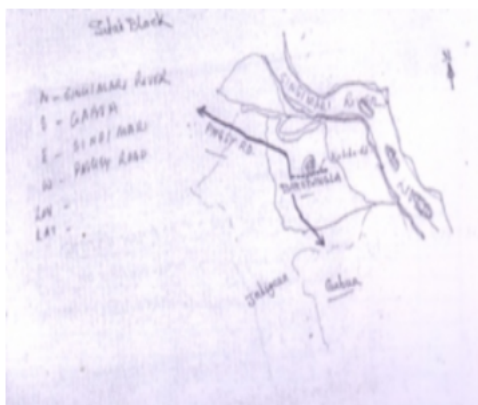

Key MAP View