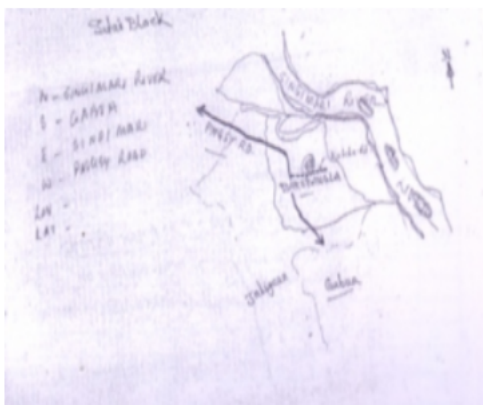

Nazri Naksha