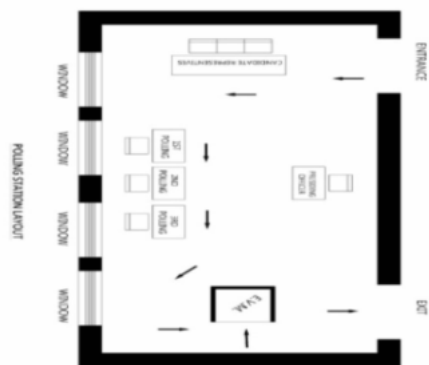

নির্বাচক নিবন্ধন আধিকারিকের স্বাক্ষর

Nazri Naksha

Google Map View

Polling Station Building Front View

Polling Station Front View

Cad View

Key MAP View

বিধানসভা নির্বাচনক্ষেত্রের নং, নাম : 6-সিতাই
ভাগ নং, নাম : 1-গাবুয়া (উত্তর)