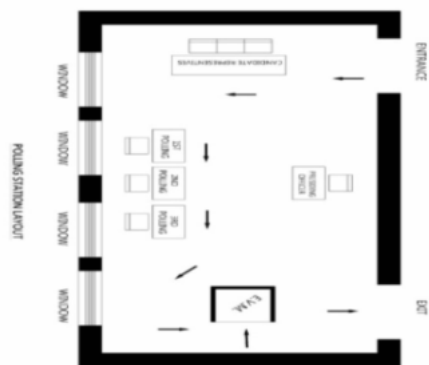

নির্বাচক নিবন্ধন আধিকারিকের স্বাক্ষর

Nazri Naksha

Google Map View

Polling Station Building Front View

Polling Station Front View

Cad View

Key MAP View

1 নাম : বিসাখা বর্মন স্বামীর নাম: ইলোক বর্মন বাড়ির নং : 94 বয়স : 23 লিঙ্গ : মহিলা	UGR2826915 ফটো উপলব্ধ	2 নাম : কৃষ্ণা (বর্মন) অধিকারী স্বামীর নাম: দীপক চন্দ্র অধিকারী বাড়ির নং : n0153 বয়স : 44 লিঙ্গ : মহিলা	KDC2729028 ফটো উপলব্ধ	3 নাম : ঝটু অধিকারী মায়ের নাম: প্রিয়বালা অধিকারী বাড়ির নং : n0154 বয়স : 40 লিঙ্গ : পুরুষ	KDC2577195 ফটো উপলব্ধ
4 নাম : সুকুমার অধিকারী পিতার নাম: সোনাকান্ত অধিকারী বাড়ির নং : n0157 বয়স : 50 লিঙ্গ : পুরুষ	WB/01/006/210871 ফটো উপলব্ধ	5 নাম : বচন অধিকারী পিতার নাম: কানু অধিকারী বাড়ির নং : n0385 বয়স : 31 লিঙ্গ : পুরুষ	UGR2277176 ফটো উপলব্ধ	6 নাম : কম্পনা অধিকারী স্বামীর নাম: সুভাষ অধিকারী বাড়ির নং : n0140 বয়স : 53 লিঙ্গ : মহিলা	WB/01/006/210371 ফটো উপলব্ধ
7 নাম : গবিন্দ অধিকারী পিতার নাম: সতীশ অধিকারী বাড়ির নং : n0010 বয়স : 61 লিঙ্গ : পুরুষ	WB/01/006/210460 ফটো উপলব্ধ	8 নাম : শোভা অধিকারী স্বামীর নাম: শিবেন অধিকারী বাড়ির নং : n0128 বয়স : 63 লিঙ্গ : মহিলা	WB/01/006/210607 ফটো উপলব্ধ	9 নাম : পঙ্কজ দাস পিতার নাম: গুণেশ্বর দাস বাড়ির নং : n0009 বয়স : 27 লিঙ্গ : পুরুষ	UGR2701977 ফটো উপলব্ধ
10 নাম : মনভোলা অধিকারী পিতার নাম: জোনকু অধিকারী বাড়ির নং : n0149 বয়স : 59 লিঙ্গ : পুরুষ	WB/01/006/210887 ফটো উপলব্ধ	11 নাম : সুবল অধিকারী পিতার নাম: মনভোলা অধিকারী বাড়ির নং : গাবুয়া বয়স : 32 লিঙ্গ : পুরুষ	UGR3064599 ফটো উপলব্ধ	12 নাম : হিরণ্ময় অধিকারী পিতার নাম: সোনাকান্ত অধিকারী বাড়ির নং : n0161 বয়স : 53 লিঙ্গ : পুরুষ	WB/01/006/210889 ফটো উপলব্ধ
13 নাম : জগবন্ধু অধিকারী পিতার নাম: দেবেন অধিকারী বাড়ির নং : n0146 বয়স : 40 লিঙ্গ : পুরুষ	KDC2729259 ফটো উপলব্ধ	14 নাম : দীপক চন্দ্র অধিকারী মায়ের নাম: প্রিয়বালা অধিকারী বাড়ির নং : n0152 বয়স : 43 লিঙ্গ : পুরুষ	KDC2082345 ফটো উপলব্ধ	15 নাম : চন্দনা অধিকারী স্বামীর নাম: হিরণ্ময় অধিকারী বাড়ির নং : n0162 বয়স : 50 লিঙ্গ : মহিলা	WB/01/006/210370 ফটো উপলব্ধ
16 নাম : অশোক অধিকারী পিতার নাম: শম্ভু অধিকারী বাড়ির নং : n0335 বয়স : 31 লিঙ্গ : পুরুষ	UGR1686260 ফটো উপলব্ধ	17 নাম : চুমকী অধিকারী বর্মন স্বামীর নাম: অশোক বাড়ির নং : সিতাই বয়স : 25 লিঙ্গ : মহিলা	UGR3072253 ফটো উপলব্ধ	18 নাম : দেবব্রত অধিকারী পিতার নাম: সুনীল চন্দ্র অধিকারী বাড়ির নং : এন000 বয়স : 24 লিঙ্গ : পুরুষ	UGR2811586 ফটো উপলব্ধ
19 নাম : শিবেন অধিকারী পিতার নাম: বিপিন অধিকারী বাড়ির নং : n0127 বয়স : 71 লিঙ্গ : পুরুষ	WB/01/006/210461 ফটো উপলব্ধ	20 নাম : কানু অধিকারী পিতার নাম: অশ্বিনী অধিকারী বাড়ির নং : n0017 বয়স : 63 লিঙ্গ : পুরুষ	WB/01/006/210794 ফটো উপলব্ধ	21 নাম : সুভাষ অধিকারী পিতার নাম: সুশীল অধিকারী বাড়ির নং : n0139 বয়স : 58 লিঙ্গ : পুরুষ	WB/01/006/210742 ফটো উপলব্ধ
22 নাম : মন্তু অধিকারী স্বামীর নাম: প্রভাস অধিকারী বাড়ির নং : n0142 বয়স : 51 লিঙ্গ : মহিলা	UGR3128469 ফটো উপলব্ধ	23 নাম : হরনাথ অধিকারী পিতার নাম: সতীশ অধিকারী বাড়ির নং : n0008 বয়স : 58 লিঙ্গ : পুরুষ	WB/01/006/210818 ফটো উপলব্ধ	24 নাম : ফেনীবালা অধিকারী স্বামীর নাম: হরনাথ অধিকারী বাড়ির নং : n0008 বয়স : 54 লিঙ্গ : মহিলা	WB/01/006/210745 ফটো উপলব্ধ
25 নাম : বুলবুলি অধিকারী স্বামীর নাম: গবিন্দ অধিকারী বাড়ির নং : n0010 বয়স : 55 লিঙ্গ : মহিলা	WB/01/006/210335 ফটো উপলব্ধ	26 নাম : রাধারানী অধিকারী স্বামীর নাম: কানু অধিকারী বাড়ির নং : n0017 বয়স : 56 লিঙ্গ : মহিলা	WB/01/006/210747 ফটো উপলব্ধ	27 নাম : পুন্নি অধিকারী স্বামীর নাম: হিতেন অধিকারী বাড়ির নং : n0126 বয়স : 55 লিঙ্গ : মহিলা	WB/01/006/210472 ফটো উপলব্ধ
28 নাম : প্রভাস অধিকারী পিতার নাম: সুশীল অধিকারী বাড়ির নং : n0141 বয়স : 56 লিঙ্গ : পুরুষ	WB/01/006/210206 ফটো উপলব্ধ	29 নাম : দিপালী বর্মন অধিকারী স্বামীর নাম: ঝটু অধিকারী বাড়ির নং : n0008 বয়স : 31 লিঙ্গ : মহিলা	UGR2701902 ফটো উপলব্ধ	30 নাম : মেনকা অধিকারী স্বামীর নাম: সুনীল অধিকারী বাড়ির নং : n0137 বয়স : 54 লিঙ্গ : মহিলা	WB/01/006/210411 ফটো উপলব্ধ