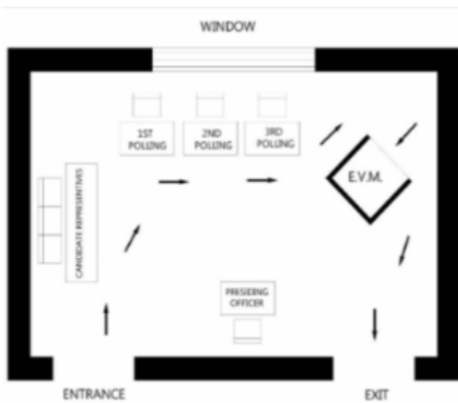

নির্বাচক নিবন্ধন আধিকারিকের স্বাক্ষর

Nazri Naksha

Google Map View

Polling Station Building Front View

Polling Station Front View

Cad View

Key MAP View

1 নাম : অমিচা বিবি স্বামীর নাম: আব্দুল লতিফ মিয়া বাড়ির নং : n0072 বয়স : 79 লিঙ্গ : মহিলা	UGR2503449 ফটো উপলব্ধ	2 নাম : তরিফ হোসেন পিতার নাম: আব্দুল লতিফ মিয়া বাড়ির নং : ডব্লিউ বি3/এইচএনও72 বয়স : 51 লিঙ্গ : পুরুষ	KDC1976067 ফটো উপলব্ধ	3 নাম : আয়ুব আলী পিতার নাম: আব্দুল লতিফ মিয়া বাড়ির নং : n0072 বয়স : 56 লিঙ্গ : পুরুষ	UGR2502813 ফটো উপলব্ধ
4 নাম : মর্জিনা বিবি স্বামীর নাম: আয়ুব আলী বাড়ির নং : n0072 বয়স : 50 লিঙ্গ : মহিলা	UGR2502821 ফটো উপলব্ধ	5 নাম : নায়মা খাতুন স্বামীর নাম: খবির হোসেন বাড়ির নং : আদাবারী বয়স : 30 লিঙ্গ : মহিলা	UGR2656999 ফটো উপলব্ধ	6 নাম : হামিনা বিবি স্বামীর নাম: মমিনুর মিয়া বাড়ির নং : আদাবারী বয়স : 37 লিঙ্গ : মহিলা	UGR1473099 ফটো উপলব্ধ
7 নাম : হাসিনা বিবি স্বামীর নাম: হাফিজুল মিয়া বাড়ির নং : আদাবারী বয়স : 36 লিঙ্গ : মহিলা	UGR2655371 ফটো উপলব্ধ	8 নাম : রহিদুল মিয়া পিতার নাম: আমজাদ মিয়া বাড়ির নং : n0618 বয়স : 37 লিঙ্গ : পুরুষ	KDC2706547 ফটো উপলব্ধ	9 নাম : সাহানা পারভীন স্বামীর নাম: নুর ইসলাম মিয়া বাড়ির নং : নং000 বয়স : 26 লিঙ্গ : মহিলা	YSL2365948 ফটো উপলব্ধ
10 নাম : হাসিবুল মিয়া পিতার নাম: হাফিজুল মিয়া বাড়ির নং : আদাবারী বয়স : 28 লিঙ্গ : পুরুষ	UGR2655405 ফটো উপলব্ধ	11 নাম : শাবানা পারভীন পিতার নাম: তারিফ হোসেন বাড়ির নং : এন0124 বয়স : 23 লিঙ্গ : মহিলা	UGR2896801 ফটো উপলব্ধ	12 নাম : ফয়ছাল মিয়া পিতার নাম: আজিবুল্লা মিয়া বাড়ির নং : n0080 বয়স : 42 লিঙ্গ : পুরুষ	KDC2002467 ফটো উপলব্ধ
13 নাম : জামিনুর মিয়া পিতার নাম: আব্দুল লতিফ মিয়া বাড়ির নং : n0072 বয়স : 33 লিঙ্গ : পুরুষ	UGR1678903 ফটো উপলব্ধ	14 নাম : আশেদা বিবি স্বামীর নাম: রহিদুল মিয়া বাড়ির নং : n0618 বয়স : 24 লিঙ্গ : মহিলা	UGR2657690 ফটো উপলব্ধ	15 নাম : মুকান্ন বিবি স্বামীর নাম: আমিনুর মিয়া বাড়ির নং : আদাবারী বয়স : 31 লিঙ্গ : মহিলা	UGR2656825 ফটো উপলব্ধ
16 নাম : ছান্নির হোসেন পিতার নাম: হাবিল মিয়া বাড়ির নং : আদাবারী বয়স : 26 লিঙ্গ : পুরুষ	UGR2657088 ফটো উপলব্ধ	17 নাম : মমিনুর মিয়া পিতার নাম: হাছিন আলী মিয়া বাড়ির নং : আদাবারী বয়স : 42 লিঙ্গ : পুরুষ	KDC2258697 ফটো উপলব্ধ	18 নাম : সামিনা খাতুন পিতার নাম: আয়ুব আলী বাড়ির নং : এন00 বয়স : 23 লিঙ্গ : মহিলা	UGR2797249 ফটো উপলব্ধ
19 নাম : হালিম মিয়া পিতার নাম: আজাহার মিয়া বাড়ির নং : n0072 বয়স : 29 লিঙ্গ : পুরুষ	UGR1980291 ফটো উপলব্ধ	20 নাম : আজিজুল মিয়া পিতার নাম: মনতুজ মিয়া বাড়ির নং : এন0342 বয়স : 55 লিঙ্গ : পুরুষ	UGR2744472 ফটো উপলব্ধ	21 নাম : সরিফা খাতুন স্বামীর নাম: মোস্তাফিজার রহমান বাড়ির নং : n0342 বয়স : 27 লিঙ্গ : মহিলা	UGR2657898 ফটো উপলব্ধ
22 নাম : মমিনুর মিয়া পিতার নাম: আজিজুল মিয়া বাড়ির নং : এন0342 বয়স : 23 লিঙ্গ : পুরুষ	UGR2794147 ফটো উপলব্ধ	23 নাম : মোস্তাফিজার রহমান পিতার নাম: আব্দুল মোম্মাফ মিয়া বাড়ির নং : n0342 বয়স : 33 লিঙ্গ : পুরুষ	UGR1471952 ফটো উপলব্ধ	24 নাম : রেশ্মা খাতুন স্বামীর নাম: খাদিজুল মিয়া বাড়ির নং : আদাবারী বয়স : 21 লিঙ্গ : মহিলা	UGR2983963 ফটো উপলব্ধ
25 নাম : অপিল ইসলাম পিতার নাম: নুরমোহাম্মদ মিয়া বাড়ির নং : এন0522 বয়স : 22 লিঙ্গ : পুরুষ	UGR2983989 ফটো উপলব্ধ	26 নাম : রসনা খাতুন বিবি স্বামীর নাম: মহাম্মদ আলি বাড়ির নং : n0591 বয়স : 31 লিঙ্গ : মহিলা	UGR2250090 ফটো উপলব্ধ	27 নাম : আবুল কালাম আজাদ পিতার নাম: সফিউদ্দিন মিয়া বাড়ির নং : n0591 বয়স : 39 লিঙ্গ : পুরুষ	KDC2552511 ফটো উপলব্ধ
28 নাম : আবু ইয়াসির আরমান পিতার নাম: জলিল উদ্দিন মিয়া বাড়ির নং : বিজলীচটকা বয়স : 22 লিঙ্গ : পুরুষ	UGR2893840 ফটো উপলব্ধ	29 নাম : নজেস আলম পিতার নাম: জয়নাল মিয়া বাড়ির নং : এইচ এন-00148 বয়স : 24 লিঙ্গ : পুরুষ	UGR2656858 ফটো উপলব্ধ	30 নাম : পপি পারভীন স্বামীর নাম: মমিনুর মিয়া বাড়ির নং : এন000 বয়স : 26 লিঙ্গ : মহিলা	UGR2832574 ফটো উপলব্ধ