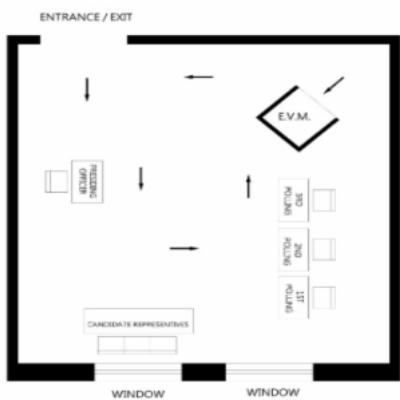

নির্বাচক নিবন্ধন আধিকারিকের স্বাক্ষর

Nazri Naksha

Google Map View

Polling Station Building Front View

Polling Station Front View

Cad View

Key MAP View

বিধানসভা নির্বাচনক্ষেত্রের নং, নাম : 6-সিতাই  
ভাগ নং, নাম : 1-উত্তর সিঙ্গিমারী (উত্তর অংশ)