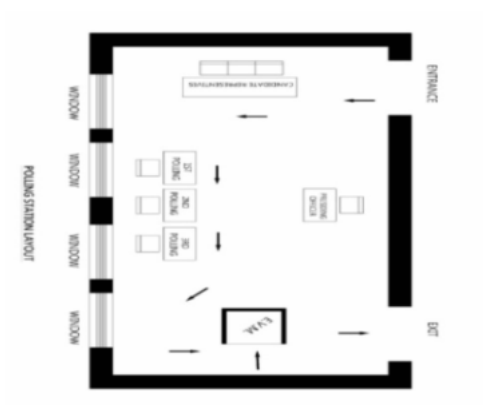

নির্বাচক নিবন্ধন আধিকারিকের স্বাক্ষর

Nazri Naksha

Google Map View

Polling Station Building Front View

Polling Station Front View

Cad View

Key MAP View

বিধানসভা নির্বাচনক্ষেত্রের নং, নাম : 6-সিতাই  
ভাগ নং, নাম : 1-উত্তর সিঙ্গিমারী (দক্ষিণ অংশ)