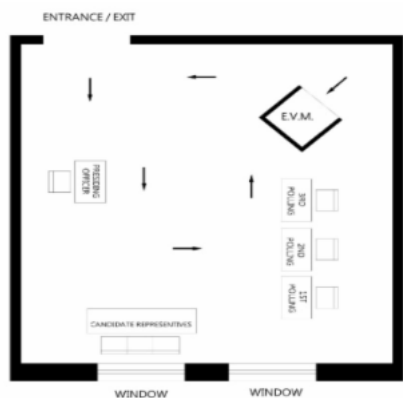

নির্বাচক নিবন্ধন আধিকারিকের স্বাক্ষর

Nazri Naksha

Google Map View

Polling Station Building Front View

Polling Station Front View

Cad View

Key MAP View

1 নাম : নূর ইসলাম প্রামাণিক পিতার নাম: আমির প্রামাণিক বাড়ির নং : n0047 বয়স : 26 লিঙ্গ : পুরুষ	UGR2728582 ফটো উপলব্ধ	2 নাম : আমিনুল মিঞা পিতার নাম: হাছেন মিঞা বাড়ির নং : n0057 বয়স : 35 লিঙ্গ : পুরুষ	UGR1367853 ফটো উপলব্ধ	3 নাম : আয়েশা বিবি স্বামীর নাম: সফিউল্লা মিঞা বাড়ির নং : n0112 বয়স : 41 লিঙ্গ : মহিলা	KDC2561272 ফটো উপলব্ধ
4 নাম : মর্জিনা বিবি স্বামীর নাম: মনিরুল মিঞা বাড়ির নং : 030 বয়স : 28 লিঙ্গ : মহিলা	UGR2403798 ফটো উপলব্ধ	5 নাম : সুকারু প্রামাণিক পিতার নাম: কদরউদ্দিন প্রামাণিক বাড়ির নং : n0038 বয়স : 75 লিঙ্গ : পুরুষ	UGR2729119 ফটো উপলব্ধ	6 নাম : বিবি আলফা স্বামীর নাম: মাসিম বাড়ির নং : n0105 বয়স : 67 লিঙ্গ : মহিলা	WB/01/006/090432 ফটো উপলব্ধ
7 নাম : মিয়া কলিমুদ্দিন পিতার নাম: রহিমুদ্দিন বাড়ির নং : n0082 বয়স : 76 লিঙ্গ : পুরুষ	WB/01/006/090019 ফটো উপলব্ধ	8 নাম : বিবি জরিলা স্বামীর নাম: কলিমুদ্দিন বাড়ির নং : n0082 বয়স : 68 লিঙ্গ : মহিলা	WB/01/006/090210 ফটো উপলব্ধ	9 নাম : মিয়া মাসিম পিতার নাম: শহর বাড়ির নং : n0083 বয়স : 76 লিঙ্গ : পুরুষ	WB/01/006/090445 ফটো উপলব্ধ
10 নাম : রাহুল মিঞা পিতার নাম: হোলেমান মিঞা বাড়ির নং : এন0112 বয়স : 29 লিঙ্গ : পুরুষ	UGR2480713 ফটো উপলব্ধ	11 নাম : আজিনা বিবি স্বামীর নাম: দেলোয়ার মিঞা বাড়ির নং : n0030 বয়স : 51 লিঙ্গ : মহিলা	UGR2543817 ফটো উপলব্ধ	12 নাম : উমর ফারুক মিঞা পিতার নাম: আব্দুল হক মিঞা বাড়ির নং : n0035 বয়স : 42 লিঙ্গ : পুরুষ	KDC2034866 ফটো উপলব্ধ
13 নাম : নুরামিন মিঞা পিতার নাম: মাচিম মিঞা বাড়ির নং : n0056 বয়স : 39 লিঙ্গ : পুরুষ	UGR1482751 ফটো উপলব্ধ	14 নাম : নূর ইসলাম মিঞা পিতার নাম: মাচিম মিঞা বাড়ির নং : n0056 বয়স : 32 লিঙ্গ : পুরুষ	UGR1588573 ফটো উপলব্ধ	15 নাম : রেজ্জাক প্রামাণিক পিতার নাম: সহিদর প্রামাণিক বাড়ির নং : n0048 বয়স : 46 লিঙ্গ : পুরুষ	KDC1905595 ফটো উপলব্ধ
16 নাম : মজিদুল প্রামাণিক মায়ের নাম: রেজিয়া বেওয়া বাড়ির নং : n0048 বয়স : 44 লিঙ্গ : পুরুষ	KDC2324192 ফটো উপলব্ধ	17 নাম : গোলাপী বিবি স্বামীর নাম: আজিজুল প্রামাণিক বাড়ির নং : n0048 বয়স : 34 লিঙ্গ : মহিলা	UGR1482561 ফটো উপলব্ধ	18 নাম : আঞ্জু বিবি(খাতুন) স্বামীর নাম: ব্রন্দাজুল বিবি(খাতুন) বাড়ির নং : n0048 বয়স : 33 লিঙ্গ : মহিলা	UGR1588615 ফটো উপলব্ধ
19 নাম : দেলেরা বানু বিবি স্বামীর নাম: মজনু প্রামাণিক বাড়ির নং : n0049 বয়স : 35 লিঙ্গ : মহিলা	UGR1367929 ফটো উপলব্ধ	20 নাম : মফিজার রহমান মিঞা পিতার নাম: আব্বাস মিঞা বাড়ির নং : n0060 বয়স : 35 লিঙ্গ : পুরুষ	UGR1691633 ফটো উপলব্ধ	21 নাম : বিবি করিমন স্বামীর নাম: সরিয়ত মিঞা বাড়ির নং : n0114 বয়স : 55 লিঙ্গ : মহিলা	UGR2729010 ফটো উপলব্ধ
22 নাম : রুপছনা বিবি স্বামীর নাম: ফারুক হোসেন বাড়ির নং : এন0033 বয়স : 35 লিঙ্গ : মহিলা	UGR2897833 ফটো উপলব্ধ	23 নাম : আহেদ আলী মিঞা পিতার নাম: মিঞা ছামসুল হক বাড়ির নং : n0112 বয়স : 35 লিঙ্গ : পুরুষ	UGR1691559 ফটো উপলব্ধ	24 নাম : হালিম প্রামাণিক পিতার নাম: আব্দুল জলিল প্রামাণিক বাড়ির নং : n0007 বয়স : 29 লিঙ্গ : পুরুষ	UGR2345031 ফটো উপলব্ধ
25 নাম : গিটন মিঞা পিতার নাম: আব্দুল মিঞা বাড়ির নং : নং110 বয়স : 26 লিঙ্গ : পুরুষ	UGR2818482 ফটো উপলব্ধ	26 নাম : সেলিম জাহাঙ্গীর মিঞা পিতার নাম: তাহিরুদ্দিন মিঞা বাড়ির নং : n0001 বয়স : 28 লিঙ্গ : পুরুষ	UGR2138105 ফটো উপলব্ধ	27 নাম : মমতা খাতুন বিবি স্বামীর নাম: জামিনুল মিঞা বাড়ির নং : এন0057 বয়স : 31 লিঙ্গ : মহিলা	UGR2796423 ফটো উপলব্ধ
28 নাম : রেজাউল মিঞা পিতার নাম: দেলোয়ার মিঞা বাড়ির নং : n0030 বয়স : 29 লিঙ্গ : পুরুষ	UGR2002046 ফটো উপলব্ধ	29 নাম : মিঠুন মিঞা পিতার নাম: আব্দুল আলেক মিঞা বাড়ির নং : এন0001 বয়স : 32 লিঙ্গ : পুরুষ	UGR2982510 ফটো উপলব্ধ	30 নাম : ছালেমা বিবি স্বামীর নাম: আজিত মিঞা বাড়ির নং : n0045 বয়স : 43 লিঙ্গ : মহিলা	KDC2035871 ফটো উপলব্ধ