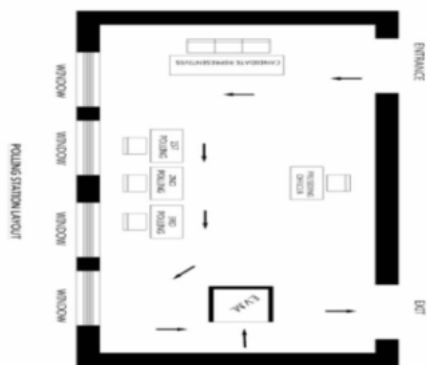

নির্বাচক নিবন্ধন আধিকারিকের স্বাক্ষর

Nazri Naksha

Google Map View

Polling Station Building Front View

Polling Station Front View

Cad View

Key MAP View

1 নাম : মুন্সারি হোসেন মিশ্র পিতার নাম : খোকা মিশ্র বাড়ির নং : এন0024 বয়স : 24 লিঙ্গ : পুরুষ	UGR2819555 ফটো উপলব্ধ	2 নাম : সাহানুর হোসেন পিতার নাম : বাবু মিশ্র বাড়ির নং : এন0158 বয়স : 26 লিঙ্গ : পুরুষ	UGR2431070 ফটো উপলব্ধ	3 নাম : মহিলা বিবি স্বামীর নাম : আহাদ আলী মিশ্র বাড়ির নং : n0020 বয়স : 55 লিঙ্গ : মহিলা	KDC2037927 ফটো উপলব্ধ
4 নাম : মিয়া বাবু পিতার নাম : হেমতুল্যা মিশ্র বাড়ির নং : n0158 বয়স : 52 লিঙ্গ : পুরুষ	UGR2544740 ফটো উপলব্ধ	5 নাম : মমিনুর মিশ্র পিতার নাম : আহাদ আলী মিশ্র বাড়ির নং : n0020 বয়স : 37 লিঙ্গ : পুরুষ	KDC2809077 ফটো উপলব্ধ	6 নাম : মিয়া কোমরআলী পিতার নাম : নমেরুদ্দিন মিশ্র বাড়ির নং : n0049 বয়স : 61 লিঙ্গ : পুরুষ	WB/01/006/096544 ফটো উপলব্ধ
7 নাম : জেলাল মিশ্র পিতার নাম : কুমার আলী মিশ্র বাড়ির নং : n0049 বয়স : 36 লিঙ্গ : পুরুষ	UGR1589407 ফটো উপলব্ধ	8 নাম : মফিজুল মিশ্র পিতার নাম : আহাদ আলী মিশ্র বাড়ির নং : n0020 বয়স : 43 লিঙ্গ : পুরুষ	KDC2561801 ফটো উপলব্ধ	9 নাম : জাহাঙ্গীর মিশ্র মায়ের নাম : সোনালান বেওয়া বাড়ির নং : এন0081 বয়স : 24 লিঙ্গ : পুরুষ	UGR2882850 ফটো উপলব্ধ
10 নাম : ফজল মিশ্র পিতার নাম : ফজলে মিয়া বাড়ির নং : n0081 বয়স : 43 লিঙ্গ : পুরুষ	KDC2264091 ফটো উপলব্ধ	11 নাম : মাম্পি খাতুন(বিবি) স্বামীর নাম : জাহাঙ্গীর মিশ্র বাড়ির নং : n0158 বয়স : 32 লিঙ্গ : মহিলা	UGR2292514 ফটো উপলব্ধ	12 নাম : জাকের মিশ্র মায়ের নাম : হালিয়া বিবি বাড়ির নং : n0162 বয়স : 33 লিঙ্গ : পুরুষ	UGR2138725 ফটো উপলব্ধ
13 নাম : হাসনা বিবি স্বামীর নাম : মুজিবর মিশ্র বাড়ির নং : n0046 বয়স : 50 লিঙ্গ : মহিলা	WB/01/006/096473 ফটো উপলব্ধ	14 নাম : মেরিনা খাতুন বিবি স্বামীর নাম : মিজানুর হোসেন মিশ্র বাড়ির নং : এন0024 বয়স : 28 লিঙ্গ : মহিলা	UGR2426302 ফটো উপলব্ধ	15 নাম : খোরশেদা বিবি স্বামীর নাম : উবারক মিয়া বাড়ির নং : n0081 বয়স : 43 লিঙ্গ : মহিলা	KDC2264083 ফটো উপলব্ধ
16 নাম : জেলেকা বিবি স্বামীর নাম : কোমরআলী মিশ্র বাড়ির নং : n0049 বয়স : 58 লিঙ্গ : মহিলা	WB/01/006/096439 ফটো উপলব্ধ	17 নাম : মফিজুল মিশ্র পিতার নাম : জাফর আলী মিশ্র বাড়ির নং : n0041 বয়স : 40 লিঙ্গ : পুরুষ	KDC2562031 ফটো উপলব্ধ	18 নাম : জাহাঙ্গীর মিশ্র পিতার নাম : বাবু মিশ্র বাড়ির নং : n0158 বয়স : 34 লিঙ্গ : পুরুষ	UGR1368596 ফটো উপলব্ধ
19 নাম : ককসানা বিবি স্বামীর নাম : মমিনুর মিশ্র বাড়ির নং : n0020 বয়স : 39 লিঙ্গ : মহিলা	UGR2002798 ফটো উপলব্ধ	20 নাম : মর্জিনা (খাতুন) বিবি স্বামীর নাম : মোজামেল মিশ্র বাড়ির নং : n0024 বয়স : 32 লিঙ্গ : মহিলা	UGR2002855 ফটো উপলব্ধ	21 নাম : মোজামেল মিশ্র পিতার নাম : খোকা মিশ্র বাড়ির নং : n0024 বয়স : 39 লিঙ্গ : পুরুষ	UGR1368638 ফটো উপলব্ধ
22 নাম : ফজিলা বিবি স্বামীর নাম : সামসুল মিশ্র বাড়ির নং : n0041 বয়স : 39 লিঙ্গ : মহিলা	KDC2562098 ফটো উপলব্ধ	23 নাম : সামসুল মিশ্র পিতার নাম : জাফর আলী মিশ্র বাড়ির নং : n0041 বয়স : 41 লিঙ্গ : পুরুষ	KDC2562072 ফটো উপলব্ধ	24 নাম : মনিরহোসেন মিয়া পিতার নাম : খোকা মিয়া বাড়ির নং : n0024 বয়স : 41 লিঙ্গ : পুরুষ	KDC2037950 ফটো উপলব্ধ
25 নাম : মিজানুর হোসেন মিশ্র পিতার নাম : খোকা মিশ্র বাড়ির নং : n0024 বয়স : 32 লিঙ্গ : পুরুষ	UGR1850759 ফটো উপলব্ধ	26 নাম : মিয়া খোকা পিতার নাম : হেমতুল্যা মিশ্র বাড়ির নং : n0024 বয়স : 65 লিঙ্গ : পুরুষ	WB/01/006/096702 ফটো উপলব্ধ	27 নাম : মিয়া জাফরআলী পিতার নাম : নমেরুদ্দিন মিশ্র বাড়ির নং : n0041 বয়স : 70 লিঙ্গ : পুরুষ	WB/01/006/096164 ফটো উপলব্ধ
28 নাম : মালেকা বিবি স্বামীর নাম : খোকা মিশ্র বাড়ির নং : n0024 বয়স : 58 লিঙ্গ : মহিলা	WB/01/006/096832 ফটো উপলব্ধ	29 নাম : কারিমা খাতুন স্বামীর নাম : মনির হোসেন মিশ্র বাড়ির নং : n0024 বয়স : 39 লিঙ্গ : মহিলা	UGR1368232 ফটো উপলব্ধ	30 নাম : আকের হোসেন মিশ্র পিতার নাম : মজিবর মিশ্র বাড়ির নং : এন162 বয়স : 29 লিঙ্গ : পুরুষ	UGR2819795 ফটো উপলব্ধ