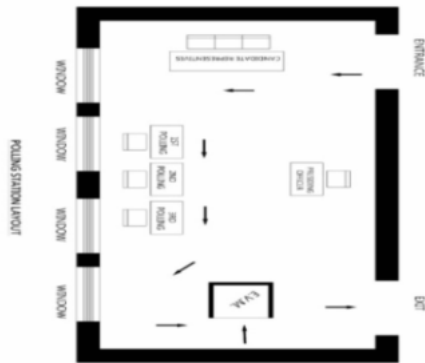

নির্বাচক নিবন্ধন আধিকারিকের স্বাক্ষর

Nazri Naksha

Google Map View

Polling Station Building Front View

Polling Station Front View

Cad View

Key MAP View

1 নাম : অপর্ণা অধিকারী (বর্মন) স্বামীর নাম: বিকাশ চন্দ্র বর্মন বাড়ির নং : n0296 বয়স : 38 লিঙ্গ : মহিলা	UGR0219501 ফটো উপলব্ধ	2 নাম : সুশান্ত চক্রবর্তী পিতার নাম: শঙ্কর চক্রবর্তী বাড়ির নং : n0001 বয়স : 38 লিঙ্গ : পুরুষ	KDC2717304 ফটো উপলব্ধ	3 নাম : সুব্রত চক্রবর্তী পিতার নাম: শংকর চক্রবর্তী বাড়ির নং : n0001 বয়স : 31 লিঙ্গ : পুরুষ	UGR2404382 ফটো উপলব্ধ
4 নাম : নীলিমা চক্রবর্তী স্বামীর নাম: শংকর চক্রবর্তী বাড়ির নং : n0001 বয়স : 66 লিঙ্গ : মহিলা	WB/01/006/105753 ফটো উপলব্ধ	5 নাম : প্রিয়ঙ্কা অধিকারী স্বামীর নাম: সুব্রত চক্রবর্তী বাড়ির নং : ধুমের খাতা বয়স : 21 লিঙ্গ : মহিলা	UGR3031655 ফটো উপলব্ধ	6 নাম : সুভাষ বর্মন পিতার নাম: অনাথ বর্মন বাড়ির নং : n0209 বয়স : 61 লিঙ্গ : পুরুষ	UGR2895175 ফটো উপলব্ধ
7 নাম : কৈলাস বর্মন পিতার নাম: শরৎ বর্মন বাড়ির নং : n0139 বয়স : 38 লিঙ্গ : পুরুষ	UGR1590009 ফটো উপলব্ধ	8 নাম : চিত্র বর্মন পিতার নাম: ভবেন্দ্র নাথ বর্মন বাড়ির নং : n0295 বয়স : 43 লিঙ্গ : পুরুষ	KDC2328490 ফটো উপলব্ধ	9 নাম : বাসন্তী বর্মন স্বামীর নাম: সুবল বর্মন বাড়ির নং : n0277 বয়স : 48 লিঙ্গ : মহিলা	KDC1656685 ফটো উপলব্ধ
10 নাম : সুভদ্রা বর্মন স্বামীর নাম: হরিশচন্দ্র বর্মন বাড়ির নং : n0277 বয়স : 53 লিঙ্গ : মহিলা	UGR3140985 ফটো উপলব্ধ	11 নাম : কৃষ্ণ বর্মন পিতার নাম: খোকা বর্মন বাড়ির নং : n0095 বয়স : 27 লিঙ্গ : পুরুষ	UGR2293009 ফটো উপলব্ধ	12 নাম : মিঠুন বর্মন পিতার নাম: জগদীশ চন্দ্র বর্মন বাড়ির নং : n0016 বয়স : 34 লিঙ্গ : পুরুষ	UGR1483973 ফটো উপলব্ধ
13 নাম : সুরেশ চন্দ্র বর্মন পিতার নাম: বিশেশ্বর বর্মন বাড়ির নং : n0102 বয়স : 64 লিঙ্গ : পুরুষ	UGR3161478 ফটো উপলব্ধ	14 নাম : জানকী বর্মন স্বামীর নাম: সতেন বর্মন বাড়ির নং : n0141 বয়স : 55 লিঙ্গ : মহিলা	KDC2330736 ফটো উপলব্ধ	15 নাম : ছবিতা বর্মন স্বামীর নাম: নৃপেন্দ্রনাথ বর্মন বাড়ির নং : n0060 বয়স : 51 লিঙ্গ : মহিলা	WB/01/006/105078 ফটো উপলব্ধ
16 নাম : সুজাতা বর্মন পিতার নাম: বিবেশ্বর বর্মন বাড়ির নং : n0092 বয়স : 31 লিঙ্গ : মহিলা	UGR1851963 ফটো উপলব্ধ	17 নাম : সাগরিকা বর্মন স্বামীর নাম: পঙ্কজ চন্দ্র বর্মন বাড়ির নং : এন0258 বয়স : 21 লিঙ্গ : মহিলা	UGR2973758 ফটো উপলব্ধ	18 নাম : সুভা বর্মন স্বামীর নাম: কৃষ্ণ বর্মন বাড়ির নং : n0154 বয়স : 44 লিঙ্গ : মহিলা	KDC1632652 ফটো উপলব্ধ
19 নাম : তিলক বর্মন পিতার নাম: হরেন বর্মন বাড়ির নং : n0300 বয়স : 39 লিঙ্গ : পুরুষ	KDC2815108 ফটো উপলব্ধ	20 নাম : সুরোবালা বর্মন স্বামীর নাম: যোগেন বর্মন বাড়ির নং : n0207 বয়স : 54 লিঙ্গ : মহিলা	UGR2547784 ফটো উপলব্ধ	21 নাম : কেশব বর্মন পিতার নাম: যোগেন বর্মন বাড়ির নং : এন0207 বয়স : 30 লিঙ্গ : পুরুষ	UGR2794980 ফটো উপলব্ধ
22 নাম : বাসুদেব বর্মন পিতার নাম: জীতেন্দ্র নাথ বর্মন বাড়ির নং : n0293 বয়স : 47 লিঙ্গ : পুরুষ	KDC1616077 ফটো উপলব্ধ	23 নাম : যোগেন বর্মন পিতার নাম: খগীন বর্মন বাড়ির নং : n0207 বয়স : 65 লিঙ্গ : পুরুষ	UGR2547776 ফটো উপলব্ধ	24 নাম : বেজবালা বর্মন স্বামীর নাম: সুদান বর্মন বাড়ির নং : এন221 বয়স : 35 লিঙ্গ : মহিলা	UGR2420529 ফটো উপলব্ধ
25 নাম : সুবল বর্মন পিতার নাম: যতীন বর্মন বাড়ির নং : n0277 বয়স : 49 লিঙ্গ : পুরুষ	KDC1656644 ফটো উপলব্ধ	26 নাম : প্রতিমা বর্মন স্বামীর নাম: কৃষ্ণ বর্মন বাড়ির নং : n0015 বয়স : 41 লিঙ্গ : মহিলা	UGR2140101 ফটো উপলব্ধ	27 নাম : রেনুকা বর্মন স্বামীর নাম: শরৎ বর্মন বাড়ির নং : n0139 বয়স : 43 লিঙ্গ : মহিলা	KDC1632934 ফটো উপলব্ধ
28 নাম : মালতী বর্মন স্বামীর নাম: নিরদ বর্মন বাড়ির নং : n0032 বয়স : 63 লিঙ্গ : মহিলা	UGR2830636 ফটো উপলব্ধ	29 নাম : কমল বর্মন পিতার নাম: শরৎ বর্মন বাড়ির নং : ধুমের খাতা বয়স : 22 লিঙ্গ : পুরুষ	UGR2980225 ফটো উপলব্ধ	30 নাম : সুভাষ বর্মন পিতার নাম: শৈলেন বর্মন বাড়ির নং : n0149 বয়স : 46 লিঙ্গ : পুরুষ	KDC2044600 ফটো উপলব্ধ