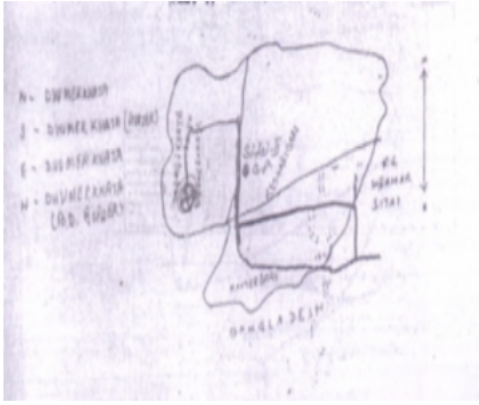

Nazri Naksha