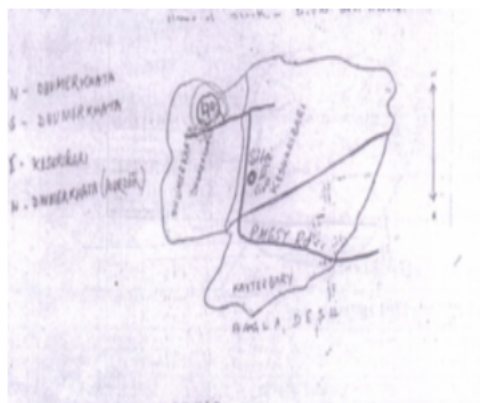

নির্বাচক নিবন্ধন আধিকারিকের স্বাক্ষর

Nazri Naksha

Google Map View

Polling Station Building Front View

Polling Station Front View

Cad View

Key MAP View

1 নাম : বনানী (রায়) বর্মন স্বামীর নাম: রাধাবল্লভ বর্মন বাড়ির নং : n0208 বয়স : 48 লিঙ্গ : মহিলা	KDC2330553 ফটো উপলব্ধ	2 নাম : টোটন অধিকারী পিতার নাম: ভুবানী অধিকারী বাড়ির নং : n0039 বয়স : 34 লিঙ্গ : পুরুষ	UGR1369495 ফটো উপলব্ধ	3 নাম : বিমল অধিকারী পিতার নাম: দেবেশ অধিকারী বাড়ির নং : n0008 বয়স : 58 লিঙ্গ : পুরুষ	WB/01/006/102518 ফটো উপলব্ধ
4 নাম : সন্তোষ অধিকারী পিতার নাম: সুরেন্দ্র অধিকারী বাড়ির নং : n0008 বয়স : 49 লিঙ্গ : পুরুষ	WB/01/006/102655 ফটো উপলব্ধ	5 নাম : অতুল অধিকারী পিতার নাম: দেবেশ অধিকারী বাড়ির নং : n0009 বয়স : 62 লিঙ্গ : পুরুষ	WB/01/006/102029 ফটো উপলব্ধ	6 নাম : দুলালী অধিকারী স্বামীর নাম: বিমল অধিকারী বাড়ির নং : n0008 বয়স : 52 লিঙ্গ : মহিলা	WB/01/006/102587 ফটো উপলব্ধ
7 নাম : সন্ধ্যা অধিকারী স্বামীর নাম: সুরেন্দ্র অধিকারী বাড়ির নং : n0008 বয়স : 66 লিঙ্গ : মহিলা	WB/01/006/102057 ফটো উপলব্ধ	8 নাম : মীর্ঠু চন্দ্র অধিকারী পিতার নাম: ভোবানী অধিকারী বাড়ির নং : n0039 বয়স : 41 লিঙ্গ : পুরুষ	KDC2562403 ফটো উপলব্ধ	9 নাম : বীনা বর্মন অধিকারী স্বামীর নাম: টোটন অধিকারী বাড়ির নং : n0039 বয়স : 28 লিঙ্গ : মহিলা	UGR2730943 ফটো উপলব্ধ
10 নাম : জয়ন্তী অধিকারী স্বামীর নাম: ভোবানী অধিকারী বাড়ির নং : n0039 বয়স : 49 লিঙ্গ : মহিলা	WB/01/006/102251 ফটো উপলব্ধ	11 নাম : বিপুল অধিকারী পিতার নাম: বিমল অধিকারী বাড়ির নং : n0008 বয়স : 33 লিঙ্গ : পুরুষ	UGR2141117 ফটো উপলব্ধ	12 নাম : সঞ্জনা অধিকারী স্বামীর নাম: সন্তোষ অধিকারী বাড়ির নং : n0008 বয়স : 42 লিঙ্গ : মহিলা	KDC2042281 ফটো উপলব্ধ
13 নাম : লাকিনা বিবি স্বামীর নাম: রফিকুল ইসলাম বাড়ির নং : n0231 বয়স : 26 লিঙ্গ : মহিলা	UGR2730927 ফটো উপলব্ধ	14 নাম : রফিকুল ইসলাম পিতার নাম: এয়াকত আলী মিয়া বাড়ির নং : n0231 বয়স : 32 লিঙ্গ : পুরুষ	UGR1852177 ফটো উপলব্ধ	15 নাম : বিদ্যুৎ অধিকারী পিতার নাম: ভানু চন্দ্র অধিকারী বাড়ির নং : এন0040 বয়স : 22 লিঙ্গ : পুরুষ	UGR2883445 ফটো উপলব্ধ
16 নাম : কনিকা অধিকারী স্বামীর নাম: ভানুচন্দ্র অধিকারী বাড়ির নং : n0040 বয়স : 49 লিঙ্গ : মহিলা	KDC1632736 ফটো উপলব্ধ	17 নাম : ভানু চন্দ্র অধিকারী পিতার নাম: শরণ চন্দ্র অধিকারী বাড়ির নং : n0040 বয়স : 63 লিঙ্গ : পুরুষ	UGR2251064 ফটো উপলব্ধ	18 নাম : সংহিতা অধিকারী পিতার নাম: ভানুচন্দ্র অধিকারী বাড়ির নং : n0040 বয়স : 26 লিঙ্গ : মহিলা	UGR2404580 ফটো উপলব্ধ
19 নাম : কমলেন্দু রায় পিতার নাম: রমেশ রায় বাড়ির নং : n0070 বয়স : 38 লিঙ্গ : পুরুষ	UGR1484112 ফটো উপলব্ধ	20 নাম : রমেশ চন্দ্র রায় পিতার নাম: দীনেশ রায় বাড়ির নং : n0070 বয়স : 71 লিঙ্গ : পুরুষ	UGR2839454 ফটো উপলব্ধ	21 নাম : গোলাপি দাস পিতার নাম: ভারত দাস বাড়ির নং : n0263 বয়স : 36 লিঙ্গ : মহিলা	KDC2802957 ফটো উপলব্ধ
22 নাম : স্বপ্না বর্মন স্বামীর নাম: লক্ষীনারায়ন বর্মন বাড়ির নং : n0122 বয়স : 49 লিঙ্গ : মহিলা	WB/01/006/063677 ফটো উপলব্ধ	23 নাম : সরেন্দ্রী বর্মন স্বামীর নাম: পতন বর্মন বাড়ির নং : n0147 বয়স : 47 লিঙ্গ : মহিলা	KDC2330173 ফটো উপলব্ধ	24 নাম : শ্যামল বর্মন পিতার নাম: কান্তেশ্বর বর্মন বাড়ির নং : n0149 বয়স : 46 লিঙ্গ : পুরুষ	KDC2661999 ফটো উপলব্ধ
25 নাম : কুসুমবালা বর্মন স্বামীর নাম: কান্তেশ্বর বর্মন বাড়ির নং : n0149 বয়স : 76 লিঙ্গ : মহিলা	WB/01/006/102238 ফটো উপলব্ধ	26 নাম : গিরোবালা বর্মন স্বামীর নাম: নিরঞ্জন বর্মন বাড়ির নং : n0035 বয়স : 57 লিঙ্গ : মহিলা	WB/01/006/102301 ফটো উপলব্ধ	27 নাম : সঞ্জিব বর্মন পিতার নাম: নিরঞ্জন বর্মন বাড়ির নং : n0035 বয়স : 37 লিঙ্গ : পুরুষ	UGR1484203 ফটো উপলব্ধ
28 নাম : সরেন্দ্রী বর্মন স্বামীর নাম: গবিন্দ বর্মন বাড়ির নং : n0089 বয়স : 46 লিঙ্গ : মহিলা	KDC2661940 ফটো উপলব্ধ	29 নাম : পরিতোষ বর্মন পিতার নাম: পুলিন বর্মন বাড়ির নং : n0083 বয়স : 25 লিঙ্গ : পুরুষ	UGR2730836 ফটো উপলব্ধ	30 নাম : সুমিতা বর্মন স্বামীর নাম: যাদব বর্মন বাড়ির নং : n0106 বয়স : 29 লিঙ্গ : মহিলা	UGR2141000 ফটো উপলব্ধ