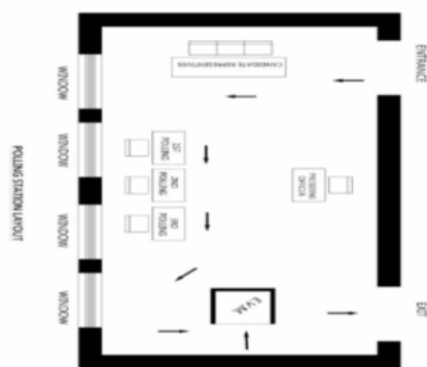

নির্বাচক নিবন্ধন আধিকারিকের স্বাক্ষর

Nazri Naksha

Google Map View

Polling Station Building Front View

Polling Station Front View

Cad View

Key MAP View

1 নাম : বনানী (রায়) বর্মন স্বামীর নাম: রাধাবল্লভ বর্মন বাড়ির নং : n0208 বয়স : 48 লিঙ্গ : মহিলা	KDC2330553 ফটো উপলব্ধ	2 নাম : টোটন অধিকারী পিতার নাম: ভুবানী অধিকারী বাড়ির নং : n0039 বয়স : 34 লিঙ্গ : পুরুষ	UGR1369495 ফটো উপলব্ধ	3 নাম : বিমল অধিকারী পিতার নাম: দেবেশ অধিকারী বাড়ির নং : n0008 বয়স : 58 লিঙ্গ : পুরুষ	WB/01/006/102518 ফটো উপলব্ধ
4 নাম : সন্তোষ অধিকারী পিতার নাম: সুরেন্দ্র অধিকারী বাড়ির নং : n0008 বয়স : 49 লিঙ্গ : পুরুষ	WB/01/006/102655 ফটো উপলব্ধ	5 নাম : অতুল অধিকারী পিতার নাম: দেবেশ অধিকারী বাড়ির নং : n0009 বয়স : 62 লিঙ্গ : পুরুষ	WB/01/006/102029 ফটো উপলব্ধ	6 নাম : দুলালী অধিকারী স্বামীর নাম: বিমল অধিকারী বাড়ির নং : n0008 বয়স : 52 লিঙ্গ : মহিলা	WB/01/006/102587 ফটো উপলব্ধ
7 নাম : সন্ধ্যা অধিকারী স্বামীর নাম: সুরেন্দ্র অধিকারী বাড়ির নং : n0008 বয়স : 66 লিঙ্গ : মহিলা	WB/01/006/102057 ফটো উপলব্ধ	8 নাম : মীর্ঠু চন্দ্র অধিকারী পিতার নাম: ভোবানী অধিকারী বাড়ির নং : n0039 বয়স : 41 লিঙ্গ : পুরুষ	KDC2562403 ফটো উপলব্ধ	9 নাম : বীনা বর্মন অধিকারী স্বামীর নাম: টোটন অধিকারী বাড়ির নং : n0039 বয়স : 28 লিঙ্গ : মহিলা	UGR2730943 ফটো উপলব্ধ
10 নাম : জয়ন্তী অধিকারী স্বামীর নাম: ভোবানী অধিকারী বাড়ির নং : n0039 বয়স : 49 লিঙ্গ : মহিলা	WB/01/006/102251 ফটো উপলব্ধ	11 নাম : বিপুল অধিকারী পিতার নাম: বিমল অধিকারী বাড়ির নং : n0008 বয়স : 33 লিঙ্গ : পুরুষ	UGR2141117 ফটো উপলব্ধ	12 নাম : সঞ্জনা অধিকারী স্বামীর নাম: সন্তোষ অধিকারী বাড়ির নং : n0008 বয়স : 42 লিঙ্গ : মহিলা	KDC2042281 ফটো উপলব্ধ
13 নাম : লাকিনা বিবি স্বামীর নাম: রফিকুল ইসলাম বাড়ির নং : n0231 বয়স : 26 লিঙ্গ : মহিলা	UGR2730927 ফটো উপলব্ধ	14 নাম : রফিকুল ইসলাম পিতার নাম: এয়াকত আলী মিয়া বাড়ির নং : n0231 বয়স : 32 লিঙ্গ : পুরুষ	UGR1852177 ফটো উপলব্ধ	15 নাম : বিদ্যুৎ অধিকারী পিতার নাম: ভানু চন্দ্র অধিকারী বাড়ির নং : এন0040 বয়স : 22 লিঙ্গ : পুরুষ	UGR2883445 ফটো উপলব্ধ
16 নাম : কনিকা অধিকারী স্বামীর নাম: ভানুচন্দ্র অধিকারী বাড়ির নং : n0040 বয়স : 49 লিঙ্গ : মহিলা	KDC1632736 ফটো উপলব্ধ	17 নাম : ভানু চন্দ্র অধিকারী পিতার নাম: শরণ চন্দ্র অধিকারী বাড়ির নং : n0040 বয়স : 63 লিঙ্গ : পুরুষ	UGR2251064 ফটো উপলব্ধ	18 নাম : সংহিতা অধিকারী পিতার নাম: ভানুচন্দ্র অধিকারী বাড়ির নং : n0040 বয়স : 26 লিঙ্গ : মহিলা	UGR2404580 ফটো উপলব্ধ
19 নাম : কমলেন্দু রায় পিতার নাম: রমেশ রায় বাড়ির নং : n0070 বয়স : 38 লিঙ্গ : পুরুষ	UGR1484112 ফটো উপলব্ধ	20 নাম : রমেশ চন্দ্র রায় পিতার নাম: দীনেশ রায় বাড়ির নং : n0070 বয়স : 71 লিঙ্গ : পুরুষ	UGR2839454 ফটো উপলব্ধ	21 নাম : গোলাপি দাস পিতার নাম: ভারত দাস বাড়ির নং : n0263 বয়স : 36 লিঙ্গ : মহিলা	KDC2802957 ফটো উপলব্ধ
22 নাম : স্বপ্না বর্মন স্বামীর নাম: লক্ষীনারায়ন বর্মন বাড়ির নং : n0122 বয়স : 49 লিঙ্গ : মহিলা	WB/01/006/063677 ফটো উপলব্ধ	23 নাম : সরেন্দ্রী বর্মন স্বামীর নাম: পতন বর্মন বাড়ির নং : n0147 বয়স : 47 লিঙ্গ : মহিলা	KDC2330173 ফটো উপলব্ধ	24 নাম : শ্যামল বর্মন পিতার নাম: কান্তেশ্বর বর্মন বাড়ির নং : n0149 বয়স : 46 লিঙ্গ : পুরুষ	KDC2661999 ফটো উপলব্ধ
25 নাম : কুসুমবালা বর্মন স্বামীর নাম: কান্তেশ্বর বর্মন বাড়ির নং : n0149 বয়স : 76 লিঙ্গ : মহিলা	WB/01/006/102238 ফটো উপলব্ধ	26 নাম : গিরোবালা বর্মন স্বামীর নাম: নিরঞ্জন বর্মন বাড়ির নং : n0035 বয়স : 57 লিঙ্গ : মহিলা	WB/01/006/102301 ফটো উপলব্ধ	27 নাম : সঞ্জিব বর্মন পিতার নাম: নিরঞ্জন বর্মন বাড়ির নং : n0035 বয়স : 37 লিঙ্গ : পুরুষ	UGR1484203 ফটো উপলব্ধ
28 নাম : সরেন্দ্রী বর্মন স্বামীর নাম: গবিন্দ বর্মন বাড়ির নং : n0089 বয়স : 46 লিঙ্গ : মহিলা	KDC2661940 ফটো উপলব্ধ	29 নাম : পরিতোষ বর্মন পিতার নাম: পুলিন বর্মন বাড়ির নং : n0083 বয়স : 25 লিঙ্গ : পুরুষ	UGR2730836 ফটো উপলব্ধ	30 নাম : সুমিতা বর্মন স্বামীর নাম: যাদব বর্মন বাড়ির নং : n0106 বয়স : 29 লিঙ্গ : মহিলা	UGR2141000 ফটো উপলব্ধ