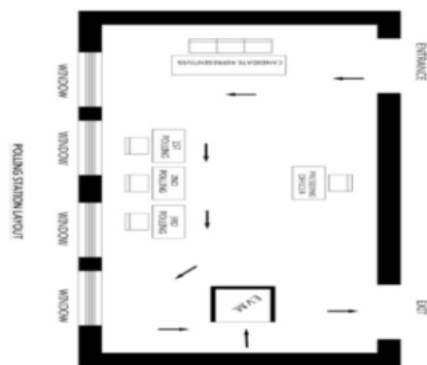

নির্বাচক নিবন্ধন আধিকারিকের স্বাক্ষর

Nazri Naksha

Google Map View

Polling Station Building Front View

Polling Station Front View

Cad View

Key MAP View

1 নাম : খুশি (পাটোয়ারী) রায় স্বামীর নাম: সঞ্জীব রায় বাড়ির নং : n0244 বয়স : 39 লিঙ্গ : মহিলা	KDC2553154 ফটো উপলব্ধ	2 নাম : অর্পিতা (বর্মন) সাঞ্জোয়াল স্বামীর নাম: সুভাষ চন্দ্র সাঞ্জোয়াল বাড়ির নং : n0242 বয়স : 31 লিঙ্গ : মহিলা	UGR1967272 ফটো উপলব্ধ	3 নাম : তাপসী দাস(বর্মন) স্বামীর নাম: সুদেব বর্মন বাড়ির নং : n0235 বয়স : 38 লিঙ্গ : মহিলা	KDC2706125 ফটো উপলব্ধ
4 নাম : বীনা বর্মন স্বামীর নাম: অনিলচন্দ্র বর্মন বাড়ির নং : n0141 বয়স : 49 লিঙ্গ : মহিলা	WB/01/006/099638 ফটো উপলব্ধ	5 নাম : সুনীল বর্মন পিতার নাম: ফনিরাজ ব্রজবাসী বাড়ির নং : n0141 বয়স : 41 লিঙ্গ : পুরুষ	KDC2328706 ফটো উপলব্ধ	6 নাম : ফনীরাজ ব্রজবাসী পিতার নাম: নিত্যানন্দ বর্মন বাড়ির নং : n0141 বয়স : 76 লিঙ্গ : পুরুষ	WB/01/006/099519 ফটো উপলব্ধ
7 নাম : শিবপুরী ব্রজবাসী স্বামীর নাম: ফনীরাজ ব্রজবাসী বাড়ির নং : n0141 বয়স : 66 লিঙ্গ : মহিলা	WB/01/006/099381 ফটো উপলব্ধ	8 নাম : ফুলতী বর্মন স্বামীর নাম: সুনীল বর্মন বাড়ির নং : n0141 বয়স : 38 লিঙ্গ : মহিলা	KDC2716504 ফটো উপলব্ধ	9 নাম : বানে বর্মন পিতার নাম: মুকুন্দ বর্মন বাড়ির নং : n0199 বয়স : 36 লিঙ্গ : পুরুষ	UGR1484708 ফটো উপলব্ধ
10 নাম : প্রতিমা বর্মন স্বামীর নাম: সত্যনারায়ন বর্মন বাড়ির নং : n0149 বয়স : 38 লিঙ্গ : মহিলা	UGR1369727 ফটো উপলব্ধ	11 নাম : শোভা ব্রজ স্বামীর নাম: বিমল কুমার ব্রজ বাড়ির নং : n0123 বয়স : 38 লিঙ্গ : মহিলা	UGR2593069 ফটো উপলব্ধ	12 নাম : পার্বতী বর্মন স্বামীর নাম: প্রসন্নকুমার বর্মন বাড়ির নং : n0084 বয়স : 55 লিঙ্গ : মহিলা	WB/01/006/099082 ফটো উপলব্ধ
13 নাম : বিদ্যেশ্বর বর্মন পিতার নাম: ব্রজেন বর্মন বাড়ির নং : n0151 বয়স : 42 লিঙ্গ : মহিলা	KDC2716546 ফটো উপলব্ধ	14 নাম : বিশ্বনাথ বর্মন পিতার নাম: ব্রজেন্দ্র নাথ বর্মন বাড়ির নং : n0151 বয়স : 35 লিঙ্গ : পুরুষ	UGR1484518 ফটো উপলব্ধ	15 নাম : সুমিত্রা বর্মন পিতার নাম: প্রসন্ন কুমার বর্মন বাড়ির নং : n0084 বয়স : 33 লিঙ্গ : মহিলা	UGR1590660 ফটো উপলব্ধ
16 নাম : সান্তনা বর্মন স্বামীর নাম: হরি বর্মন বাড়ির নং : n0152 বয়স : 46 লিঙ্গ : মহিলা	KDC1653930 ফটো উপলব্ধ	17 নাম : গায়ত্রী বর্মন স্বামীর নাম: রবীন্দ্র নাথ বর্মন বাড়ির নং : n0085 বয়স : 32 লিঙ্গ : মহিলা	UGR2005288 ফটো উপলব্ধ	18 নাম : কনজ কুমারী বর্মন স্বামীর নাম: মদন বর্মন বাড়ির নং : n0154 বয়স : 34 লিঙ্গ : মহিলা	UGR1590561 ফটো উপলব্ধ
19 নাম : সরকার বর্মন পিতার নাম: নারায়ন বর্মন বাড়ির নং : n0086 বয়স : 46 লিঙ্গ : পুরুষ	KDC2041309 ফটো উপলব্ধ	20 নাম : মাধব বর্মন পিতার নাম: রাজকান্ত বর্মন বাড়ির নং : n0155 বয়স : 56 লিঙ্গ : পুরুষ	WB/01/006/099028 ফটো উপলব্ধ	21 নাম : ললিতা বর্মন স্বামীর নাম: বিশ্বনাথ বর্মন বাড়ির নং : n0120 বয়স : 40 লিঙ্গ : মহিলা	WB/01/006/120488 ফটো উপলব্ধ
22 নাম : মীরাবালা বর্মন স্বামীর নাম: কৃষ্ণমোহন বর্মন বাড়ির নং : n0121 বয়স : 71 লিঙ্গ : মহিলা	WB/01/006/099438 ফটো উপলব্ধ	23 নাম : সাবিত্রী বর্মন স্বামীর নাম: সুবলচন্দ্র বর্মন বাড়ির নং : n0122 বয়স : 59 লিঙ্গ : মহিলা	WB/01/006/077366 ফটো উপলব্ধ	24 নাম : কৃষ্ণ বর্মন পিতার নাম: সুরেন্দ্র বর্মন বাড়ির নং : n0124 বয়স : 42 লিঙ্গ : পুরুষ	KDC2716603 ফটো উপলব্ধ
25 নাম : মানবী বর্মন পিতার নাম: রমেশ চন্দ্র বর্মন বাড়ির নং : n0164 বয়স : 23 লিঙ্গ : মহিলা	UGR2809853 ফটো উপলব্ধ	26 নাম : কল্যাণী বর্মন স্বামীর নাম: বিষ্ণু বর্মন বাড়ির নং : n0124 বয়স : 36 লিঙ্গ : মহিলা	UGR1484799 ফটো উপলব্ধ	27 নাম : কেশব চন্দ্র বর্মন পিতার নাম: সুরেন্দ্র নাথ বর্মন বাড়ির নং : n0124 বয়স : 35 লিঙ্গ : পুরুষ	UGR1484666 ফটো উপলব্ধ
28 নাম : উৎপল বর্মন মায়ের নাম: মীরা বালা বর্মন বাড়ির নং : n0121 বয়স : 28 লিঙ্গ : পুরুষ	UGR2141521 ফটো উপলব্ধ	29 নাম : বলরাম বর্মন পিতার নাম: ধীরেন বর্মন বাড়ির নং : n0102 বয়স : 28 লিঙ্গ : পুরুষ	UGR2141554 ফটো উপলব্ধ	30 নাম : মালতী বর্মন স্বামীর নাম: পরেশচন্দ্র বর্মন বাড়ির নং : n0002 বয়স : 51 লিঙ্গ : মহিলা	UGR2896629 ফটো উপলব্ধ