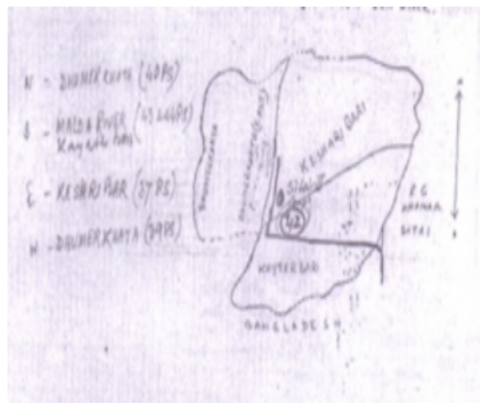

নির্বাচক নিবন্ধন আধিকারিকের স্বাক্ষর

Nazri Naksha

Google Map View

Polling Station Building Front View

Polling Station Front View

Cad View

Key MAP View

1 নাম : রত্না (বর্মন) রায় স্বামীর নাম: কিংসুক রায় বাড়ির নং : n0283 বয়স : 42 লিঙ্গ : মহিলা	KDC2560423	ফটো উপলব্ধ	2 নাম : জয়নর বিবি স্বামীর নাম: একাদুল আলী বাড়ির নং : n0078 বয়স : 59 লিঙ্গ : মহিলা	KDC2332575	ফটো উপলব্ধ	3 নাম : মনছুর আলি পিতার নাম: আবছার মিঞা বাড়ির নং : n0080 বয়স : 83 লিঙ্গ : পুরুষ	WB/01/006/108673	ফটো উপলব্ধ
4 নাম : সরিফা বিবি স্বামীর নাম: সফিকুল মিঞা বাড়ির নং : n0080 বয়স : 50 লিঙ্গ : মহিলা	WB/01/006/108408	ফটো উপলব্ধ	5 নাম : ফিরোজা বিবি স্বামীর নাম: জামিনুর মিঞা বাড়ির নং : n0080 বয়স : 35 লিঙ্গ : মহিলা	UGR1852805	ফটো উপলব্ধ	6 নাম : মাবুল মিঞা মায়ের নাম: মরিয়া বেওয়া বাড়ির নং : n0080 বয়স : 37 লিঙ্গ : পুরুষ	UGR1852979	ফটো উপলব্ধ
7 নাম : একরামুল মিঞা পিতার নাম: মনসুর মিঞা বাড়ির নং : n0080 বয়স : 43 লিঙ্গ : পুরুষ	KDC2332559	ফটো উপলব্ধ	8 নাম : মুর্শিদা খাতুন স্বামীর নাম: মাবুল মিঞা বাড়ির নং : n0080 বয়স : 36 লিঙ্গ : মহিলা	UGR2142172	ফটো উপলব্ধ	9 নাম : জামিনুর মিঞা মায়ের নাম: হাচনা বিবি বাড়ির নং : n0080 বয়স : 37 লিঙ্গ : পুরুষ	UGR1852797	ফটো উপলব্ধ
10 নাম : সফিকুল আলী মিঞা পিতার নাম: মনছুর মিঞা বাড়ির নং : n0080 বয়স : 53 লিঙ্গ : পুরুষ	WB/01/006/108432	ফটো উপলব্ধ	11 নাম : হাচনা বিবি স্বামীর নাম: মনছুর মিঞা বাড়ির নং : n0080 বয়স : 43 লিঙ্গ : মহিলা	UGR1693514	ফটো উপলব্ধ	12 নাম : ছলিমা বিবি স্বামীর নাম: মনছুর আলী বাড়ির নং : n0080 বয়স : 72 লিঙ্গ : মহিলা	WB/01/006/108413	ফটো উপলব্ধ
13 নাম : হাসান আলি মিঞা মায়ের নাম: হাচনা বিবি বাড়ির নং : n0080 বয়স : 25 লিঙ্গ : পুরুষ	UGR2884476	ফটো উপলব্ধ	14 নাম : সাজিনা বিবি স্বামীর নাম: সরিফ মিঞা বাড়ির নং : এন0023 বয়স : 26 লিঙ্গ : মহিলা	UGR2884468	ফটো উপলব্ধ	15 নাম : সরিফ মিঞা পিতার নাম: সফিকুল মিঞা বাড়ির নং : এন00 বয়স : 28 লিঙ্গ : পুরুষ	UGR2810695	ফটো উপলব্ধ
16 নাম : একাদুল আলি পিতার নাম: ধগলু বাড়ির নং : n0078 বয়স : 63 লিঙ্গ : পুরুষ	WB/01/006/108601	ফটো উপলব্ধ	17 নাম : অমলেন্দু বর্মন পিতার নাম: কার্তিক চন্দ্র বর্মন বাড়ির নং : n0082 বয়স : 36 লিঙ্গ : পুরুষ	UGR0232744	ফটো উপলব্ধ	18 নাম : বিনেশ্বরী বর্মন স্বামীর নাম: কার্তিক চন্দ্র বর্মন বাড়ির নং : n0082 বয়স : 54 লিঙ্গ : মহিলা	UGR2639003	ফটো উপলব্ধ
19 নাম : প্রমিলা বর্মন স্বামীর নাম: অমলেন্দু বর্মন বাড়ির নং : এন0082 বয়স : 26 লিঙ্গ : মহিলা	UGR2482149	ফটো উপলব্ধ	20 নাম : কার্তিক চন্দ্র বর্মন পিতার নাম: রাজেন্দ্র নাথ বর্মন বাড়ির নং : n0082 বয়স : 59 লিঙ্গ : পুরুষ	UGR2638997	ফটো উপলব্ধ	21 নাম : কৌশিক বর্মন পিতার নাম: কালিদাস বর্মন বাড়ির নং : নং095 বয়স : 23 লিঙ্গ : পুরুষ	UGR2810133	ফটো উপলব্ধ
22 নাম : ভূপতি বর্মন পিতার নাম: কার্তিক চন্দ্র বর্মন বাড়ির নং : n0082 বয়স : 38 লিঙ্গ : পুরুষ	KDC2717734	ফটো উপলব্ধ	23 নাম : বিভা বর্মন স্বামীর নাম: অরবিন্দ বর্মন বাড়ির নং : নং082 বয়স : 26 লিঙ্গ : মহিলা	UGR2810166	ফটো উপলব্ধ	24 নাম : অরবিন্দ বর্মন পিতার নাম: কার্তিক চন্দ্র বর্মন বাড়ির নং : n0082 বয়স : 33 লিঙ্গ : পুরুষ	UGR1590819	ফটো উপলব্ধ
25 নাম : বিশ্জিৎ চাকী পিতার নাম: জীতেন্দ্র নাথ চাকী বাড়ির নং : n0114 বয়স : 43 লিঙ্গ : পুরুষ	KDC2045730	ফটো উপলব্ধ	26 নাম : অজিত কুমার চাকী পিতার নাম: জীতেন্দ্র নাথ চাকী বাড়ির নং : n0118 বয়স : 51 লিঙ্গ : পুরুষ	WB/01/006/108404	ফটো উপলব্ধ	27 নাম : উজ্জ্বলা দত্ত(চাকী) স্বামীর নাম: সাধন চন্দ্র চাকী বাড়ির নং : n0115 বয়স : 55 লিঙ্গ : মহিলা	KDC1905090	ফটো উপলব্ধ
28 নাম : সুপর্ণা মোদক(চাকী) স্বামীর নাম: অজিত কুমার চাকী বাড়ির নং : n0118 বয়স : 41 লিঙ্গ : মহিলা	UGR1590900	ফটো উপলব্ধ	29 নাম : সুজিত চাকী পিতার নাম: জীতেন্দ্রনাথ চাকী বাড়ির নং : n0119 বয়স : 48 লিঙ্গ : পুরুষ	WB/01/006/108318	ফটো উপলব্ধ	30 নাম : স্বপন চাকী পিতার নাম: জীতেন্দ্র নাথ চাকী বাড়ির নং : n0116 বয়স : 54 লিঙ্গ : পুরুষ	UGR2639243	ফটো উপলব্ধ