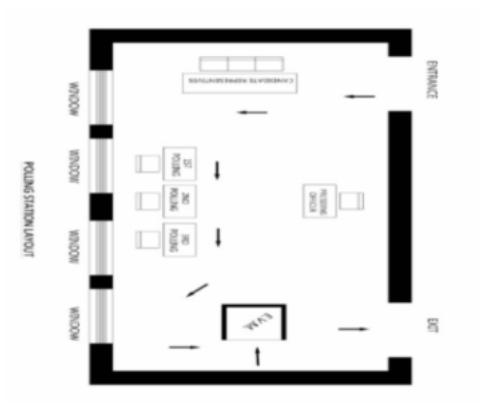

নির্বাচক নিবন্ধন আধিকারিকের স্বাক্ষর

Nazri Naksha

Google Map View

Polling Station Building Front View

Polling Station Front View

Cad View

Key MAP View

1 নাম : রত্না (বর্মন) রায় স্বামীর নাম: কিংসুক রায় বাড়ির নং : n0283 বয়স : 42 লিঙ্গ : মহিলা	KDC2560423	ফটো উপলব্ধ	2 নাম : জয়নর বিবি স্বামীর নাম: একাদুল আলী বাড়ির নং : n0078 বয়স : 59 লিঙ্গ : মহিলা	KDC2332575	ফটো উপলব্ধ	3 নাম : মনছুর আলি পিতার নাম: আবছার মিঞা বাড়ির নং : n0080 বয়স : 83 লিঙ্গ : পুরুষ	WB/01/006/108673	ফটো উপলব্ধ
4 নাম : সরিফা বিবি স্বামীর নাম: সফিকুল মিঞা বাড়ির নং : n0080 বয়স : 50 লিঙ্গ : মহিলা	WB/01/006/108408	ফটো উপলব্ধ	5 নাম : ফিরোজা বিবি স্বামীর নাম: জামিনুর মিঞা বাড়ির নং : n0080 বয়স : 35 লিঙ্গ : মহিলা	UGR1852805	ফটো উপলব্ধ	6 নাম : মাবুল মিঞা মায়ের নাম: মরিয়া বেওয়া বাড়ির নং : n0080 বয়স : 37 লিঙ্গ : পুরুষ	UGR1852979	ফটো উপলব্ধ
7 নাম : একরামুল মিঞা পিতার নাম: মনসুর মিঞা বাড়ির নং : n0080 বয়স : 43 লিঙ্গ : পুরুষ	KDC2332559	ফটো উপলব্ধ	8 নাম : মুর্শিদা খাতুন স্বামীর নাম: মাবুল মিঞা বাড়ির নং : n0080 বয়স : 36 লিঙ্গ : মহিলা	UGR2142172	ফটো উপলব্ধ	9 নাম : জামিনুর মিঞা মায়ের নাম: হাচনা বিবি বাড়ির নং : n0080 বয়স : 37 লিঙ্গ : পুরুষ	UGR1852797	ফটো উপলব্ধ
10 নাম : সফিকুল আলী মিঞা পিতার নাম: মনছুর মিঞা বাড়ির নং : n0080 বয়স : 53 লিঙ্গ : পুরুষ	WB/01/006/108432	ফটো উপলব্ধ	11 নাম : হাচনা বিবি স্বামীর নাম: মনছুর মিঞা বাড়ির নং : n0080 বয়স : 43 লিঙ্গ : মহিলা	UGR1693514	ফটো উপলব্ধ	12 নাম : ছলিমা বিবি স্বামীর নাম: মনছুর আলী বাড়ির নং : n0080 বয়স : 72 লিঙ্গ : মহিলা	WB/01/006/108413	ফটো উপলব্ধ
13 নাম : হাসান আলি মিঞা মায়ের নাম: হাচনা বিবি বাড়ির নং : n0080 বয়স : 25 লিঙ্গ : পুরুষ	UGR2884476	ফটো উপলব্ধ	14 নাম : সাজিনা বিবি স্বামীর নাম: সরিফ মিঞা বাড়ির নং : এন0023 বয়স : 26 লিঙ্গ : মহিলা	UGR2884468	ফটো উপলব্ধ	15 নাম : সরিফ মিঞা পিতার নাম: সফিকুল মিঞা বাড়ির নং : এন00 বয়স : 28 লিঙ্গ : পুরুষ	UGR2810695	ফটো উপলব্ধ
16 নাম : একাদুল আলি পিতার নাম: ধগলু বাড়ির নং : n0078 বয়স : 63 লিঙ্গ : পুরুষ	WB/01/006/108601	ফটো উপলব্ধ	17 নাম : অমলেন্দু বর্মন পিতার নাম: কার্তিক চন্দ্র বর্মন বাড়ির নং : n0082 বয়স : 36 লিঙ্গ : পুরুষ	UGR0232744	ফটো উপলব্ধ	18 নাম : বিনেশ্বরী বর্মন স্বামীর নাম: কার্তিক চন্দ্র বর্মন বাড়ির নং : n0082 বয়স : 54 লিঙ্গ : মহিলা	UGR2639003	ফটো উপলব্ধ
19 নাম : প্রমিলা বর্মন স্বামীর নাম: অমলেন্দু বর্মন বাড়ির নং : এন0082 বয়স : 26 লিঙ্গ : মহিলা	UGR2482149	ফটো উপলব্ধ	20 নাম : কার্তিক চন্দ্র বর্মন পিতার নাম: রাজেন্দ্র নাথ বর্মন বাড়ির নং : n0082 বয়স : 59 লিঙ্গ : পুরুষ	UGR2638997	ফটো উপলব্ধ	21 নাম : কৌশিক বর্মন পিতার নাম: কালিদাস বর্মন বাড়ির নং : নং095 বয়স : 23 লিঙ্গ : পুরুষ	UGR2810133	ফটো উপলব্ধ
22 নাম : ভূপতি বর্মন পিতার নাম: কার্তিক চন্দ্র বর্মন বাড়ির নং : n0082 বয়স : 38 লিঙ্গ : পুরুষ	KDC2717734	ফটো উপলব্ধ	23 নাম : বিভা বর্মন স্বামীর নাম: অরবিন্দ বর্মন বাড়ির নং : নং082 বয়স : 26 লিঙ্গ : মহিলা	UGR2810166	ফটো উপলব্ধ	24 নাম : অরবিন্দ বর্মন পিতার নাম: কার্তিক চন্দ্র বর্মন বাড়ির নং : n0082 বয়স : 33 লিঙ্গ : পুরুষ	UGR1590819	ফটো উপলব্ধ
25 নাম : বিশ্জিৎ চাকী পিতার নাম: জীতেন্দ্র নাথ চাকী বাড়ির নং : n0114 বয়স : 43 লিঙ্গ : পুরুষ	KDC2045730	ফটো উপলব্ধ	26 নাম : অজিত কুমার চাকী পিতার নাম: জীতেন্দ্র নাথ চাকী বাড়ির নং : n0118 বয়স : 51 লিঙ্গ : পুরুষ	WB/01/006/108404	ফটো উপলব্ধ	27 নাম : উজ্জ্বলা দত্ত(চাকী) স্বামীর নাম: সাধন চন্দ্র চাকী বাড়ির নং : n0115 বয়স : 55 লিঙ্গ : মহিলা	KDC1905090	ফটো উপলব্ধ
28 নাম : সুপর্ণা মোদক(চাকী) স্বামীর নাম: অজিত কুমার চাকী বাড়ির নং : n0118 বয়স : 41 লিঙ্গ : মহিলা	UGR1590900	ফটো উপলব্ধ	29 নাম : সুজিত চাকী পিতার নাম: জীতেন্দ্রনাথ চাকী বাড়ির নং : n0119 বয়স : 48 লিঙ্গ : পুরুষ	WB/01/006/108318	ফটো উপলব্ধ	30 নাম : স্বপন চাকী পিতার নাম: জীতেন্দ্র নাথ চাকী বাড়ির নং : n0116 বয়স : 54 লিঙ্গ : পুরুষ	UGR2639243	ফটো উপলব্ধ