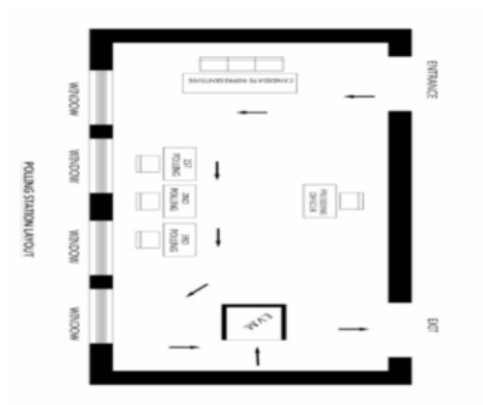

নির্বাচক নিবন্ধন আধিকারিকের স্বাক্ষর

Nazri Naksha

Google Map View

Polling Station Building Front View

Polling Station Front View

Cad View

Key MAP View

1 নাম : আলী রহিম পিতার নাম: মোস্তাব বাড়ির নং : n0258 বয়স : 52 লিঙ্গ : পুরুষ ফটো উপলব্ধ	WB/01/006/579537	2 নাম : মান্দি (বৈশ্য)দাস স্বামীর নাম: মাধব দাস বাড়ির নং : n004 বয়স : 24 লিঙ্গ : মহিলা ফটো উপলব্ধ	UGR2732337	3 নাম : সঞ্জয় স্বামী মায়ের নাম: রানু স্বামী বাড়ির নং : n0078 বয়স : 29 লিঙ্গ : পুরুষ ফটো উপলব্ধ	UGR2251205
4 নাম : রানু হুমি স্বামীর নাম: সুকুমার হুমি বাড়ির নং : n0078 বয়স : 50 লিঙ্গ : মহিলা ফটো উপলব্ধ	WB/01/006/114445	5 নাম : রুবিয়া খাতুন পিতার নাম: মোজাফফর মিঞা বাড়ির নং : এন0000 বয়স : 32 লিঙ্গ : মহিলা ফটো উপলব্ধ	UGR1694801	6 নাম : আরফা খাতুন পিতার নাম: আতিয়ার মিঞা বাড়ির নং : n000 বয়স : 24 লিঙ্গ : মহিলা ফটো উপলব্ধ	UGR2732345
7 নাম : নিরঞ্জন চক্রবর্তী পিতার নাম: নিত্যানন্দ চক্রবর্তী বাড়ির নং : n0103 বয়স : 38 লিঙ্গ : পুরুষ ফটো উপলব্ধ	UGR1370998	8 নাম : চুম্কা চক্রবর্তী স্বামীর নাম: নিরঞ্জন চক্রবর্তী বাড়ির নং : n0103 বয়স : 26 লিঙ্গ : মহিলা ফটো উপলব্ধ	UGR2732527	9 নাম : গৌরী চক্রবর্তী স্বামীর নাম: নিতাই চক্রবর্তী বাড়ির নং : n0103 বয়স : 58 লিঙ্গ : মহিলা ফটো উপলব্ধ	WB/01/006/114512
10 নাম : পূর্ণিমা বর্মন পিতার নাম: রবীন্দ্র নাথ বর্মন বাড়ির নং : কয়েতের বারি বয়স : 35 লিঙ্গ : মহিলা ফটো উপলব্ধ	UGR2994515	11 নাম : অনিলা চন্দ পিতার নাম: প্রভাত চন্দ বাড়ির নং : n0259 বয়স : 39 লিঙ্গ : পুরুষ ফটো উপলব্ধ	UGR2405512	12 নাম : ভগবান চৌধুরী পিতার নাম: হাকিম চৌধুরী বাড়ির নং : n0183 বয়স : 67 লিঙ্গ : পুরুষ ফটো উপলব্ধ	UGR2839413
13 নাম : অজয় চৌধুরী পিতার নাম: ভগবান চৌধুরী বাড়ির নং : n0183 বয়স : 29 লিঙ্গ : পুরুষ ফটো উপলব্ধ	UGR2143196	14 নাম : শান্ত কুমারী চৌধুরী স্বামীর নাম: ভগবান চৌধুরী বাড়ির নং : n0183 বয়স : 56 লিঙ্গ : মহিলা ফটো উপলব্ধ	KDC2048593	15 নাম : হৈমন্তী বর্মন দাস স্বামীর নাম: মিতুন দাস বাড়ির নং : n0041 বয়স : 24 লিঙ্গ : মহিলা ফটো উপলব্ধ	UGR2732246
16 নাম : পুলিন দাস পিতার নাম: রাজেন্দ্র দাস বাড়ির নং : n0035 বয়স : 61 লিঙ্গ : পুরুষ ফটো উপলব্ধ	WB/01/006/114293	17 নাম : সোহাগা দাস স্বামীর নাম: দুঃখদন দাস বাড়ির নং : n0035 বয়স : 39 লিঙ্গ : মহিলা ফটো উপলব্ধ	KDC2718112	18 নাম : সম্রাট দাস পিতার নাম: উকিল দাস বাড়ির নং : n0052 বয়স : 30 লিঙ্গ : পুরুষ ফটো উপলব্ধ	UGR1853860
19 নাম : সুধ দাস স্বামীর নাম: গোপী দাস বাড়ির নং : n0053 বয়স : 71 লিঙ্গ : মহিলা ফটো উপলব্ধ	WB/01/006/114232	20 নাম : স্বপ্না দাস স্বামীর নাম: শ্যাম দাস বাড়ির নং : n0033 বয়স : 49 লিঙ্গ : মহিলা ফটো উপলব্ধ	WB/01/006/114159	21 নাম : আরতী দাস পিতার নাম: মাহান্ত দাস বাড়ির নং : n0003 বয়স : 30 লিঙ্গ : মহিলা ফটো উপলব্ধ	UGR2143352
22 নাম : নরেন্দ্র দাস পিতার নাম: মহেন্দ্র দাস বাড়ির নং : n0099 বয়স : 35 লিঙ্গ : পুরুষ ফটো উপলব্ধ	UGR1591148	23 নাম : কবিতা দাস স্বামীর নাম: সনৎ দাস বাড়ির নং : n0057 বয়স : 49 লিঙ্গ : মহিলা ফটো উপলব্ধ	WB/01/006/114400	24 নাম : রতন দাস পিতার নাম: হলেশ্বর দাস বাড়ির নং : n0102 বয়স : 57 লিঙ্গ : পুরুষ ফটো উপলব্ধ	WB/01/006/114418
25 নাম : দুর্গা দাস স্বামীর নাম: রতন দাস বাড়ির নং : n0102 বয়স : 52 লিঙ্গ : মহিলা ফটো উপলব্ধ	WB/01/006/114513	26 নাম : আনন্দ দাস পিতার নাম: শিবেন দাস বাড়ির নং : n0072 বয়স : 41 লিঙ্গ : পুরুষ ফটো উপলব্ধ	KDC2563278	27 নাম : প্রশান্ত দাস পিতার নাম: সজিন দাস বাড়ির নং : n0211 বয়স : 32 লিঙ্গ : পুরুষ ফটো উপলব্ধ	UGR1591320
28 নাম : লক্ষ্মী দাস স্বামীর নাম: প্রশান্ত দাস বাড়ির নং : কায়েতের বাড়ী বয়স : 20 লিঙ্গ : মহিলা ফটো উপলব্ধ	UGR3105566	29 নাম : শতাব্দী দাস স্বামীর নাম: দ্রোনার্চ্য দাস বাড়ির নং : n0229 বয়স : 31 লিঙ্গ : মহিলা ফটো উপলব্ধ	UGR2012516	30 নাম : বেলী দাস স্বামীর নাম: কর্ণেশ্বর দাস বাড়ির নং : n0232 বয়স : 40 লিঙ্গ : মহিলা ফটো উপলব্ধ	UGR2012383