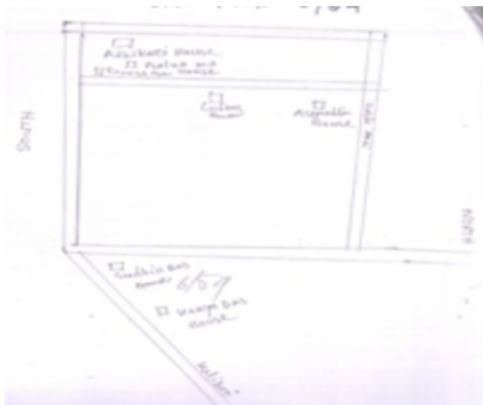

নির্বাচক নিবন্ধন আধিকারিকের স্বাক্ষর

Nazri Naksha

Google Map View

Polling Station Building Front View

Polling Station Front View

Cad View

Key MAP View

1 নাম : আলী রহিম পিতার নাম: মোস্তাব বাড়ির নং : n0258 বয়স : 52 লিঙ্গ : পুরুষ ফটো উপলব্ধ	WB/01/006/579537	2 নাম : মান্দি (বৈশ্য)দাস স্বামীর নাম: মাধব দাস বাড়ির নং : n004 বয়স : 24 লিঙ্গ : মহিলা ফটো উপলব্ধ	UGR2732337	3 নাম : সঞ্জয় স্বামী মায়ের নাম: রানু স্বামী বাড়ির নং : n0078 বয়স : 29 লিঙ্গ : পুরুষ ফটো উপলব্ধ	UGR2251205
4 নাম : রানু হুমি স্বামীর নাম: সুকুমার হুমি বাড়ির নং : n0078 বয়স : 50 লিঙ্গ : মহিলা ফটো উপলব্ধ	WB/01/006/114445	5 নাম : রুবিয়া খাতুন পিতার নাম: মোজাফফর মিঞা বাড়ির নং : এন0000 বয়স : 32 লিঙ্গ : মহিলা ফটো উপলব্ধ	UGR1694801	6 নাম : আরফা খাতুন পিতার নাম: আতিয়ার মিঞা বাড়ির নং : n000 বয়স : 24 লিঙ্গ : মহিলা ফটো উপলব্ধ	UGR2732345
7 নাম : নিরঞ্জন চক্রবর্তী পিতার নাম: নিত্যানন্দ চক্রবর্তী বাড়ির নং : n0103 বয়স : 38 লিঙ্গ : পুরুষ ফটো উপলব্ধ	UGR1370998	8 নাম : চুম্কা চক্রবর্তী স্বামীর নাম: নিরঞ্জন চক্রবর্তী বাড়ির নং : n0103 বয়স : 26 লিঙ্গ : মহিলা ফটো উপলব্ধ	UGR2732527	9 নাম : গৌরী চক্রবর্তী স্বামীর নাম: নিতাই চক্রবর্তী বাড়ির নং : n0103 বয়স : 58 লিঙ্গ : মহিলা ফটো উপলব্ধ	WB/01/006/114512
10 নাম : পূর্ণিমা বর্মন পিতার নাম: রবীন্দ্র নাথ বর্মন বাড়ির নং : কয়েতের বারি বয়স : 35 লিঙ্গ : মহিলা ফটো উপলব্ধ	UGR2994515	11 নাম : অনিলা চন্দ পিতার নাম: প্রভাত চন্দ বাড়ির নং : n0259 বয়স : 39 লিঙ্গ : পুরুষ ফটো উপলব্ধ	UGR2405512	12 নাম : ভগবান চৌধুরী পিতার নাম: হাকিম চৌধুরী বাড়ির নং : n0183 বয়স : 67 লিঙ্গ : পুরুষ ফটো উপলব্ধ	UGR2839413
13 নাম : অজয় চৌধুরী পিতার নাম: ভগবান চৌধুরী বাড়ির নং : n0183 বয়স : 29 লিঙ্গ : পুরুষ ফটো উপলব্ধ	UGR2143196	14 নাম : শান্ত কুমারী চৌধুরী স্বামীর নাম: ভগবান চৌধুরী বাড়ির নং : n0183 বয়স : 56 লিঙ্গ : মহিলা ফটো উপলব্ধ	KDC2048593	15 নাম : হৈমন্তী বর্মন দাস স্বামীর নাম: মিতুন দাস বাড়ির নং : n0041 বয়স : 24 লিঙ্গ : মহিলা ফটো উপলব্ধ	UGR2732246
16 নাম : পুলিন দাস পিতার নাম: রাজেন্দ্র দাস বাড়ির নং : n0035 বয়স : 61 লিঙ্গ : পুরুষ ফটো উপলব্ধ	WB/01/006/114293	17 নাম : সোহাগা দাস স্বামীর নাম: দুঃখদন দাস বাড়ির নং : n0035 বয়স : 39 লিঙ্গ : মহিলা ফটো উপলব্ধ	KDC2718112	18 নাম : সম্রাট দাস পিতার নাম: উকিল দাস বাড়ির নং : n0052 বয়স : 30 লিঙ্গ : পুরুষ ফটো উপলব্ধ	UGR1853860
19 নাম : সুধ দাস স্বামীর নাম: গোপী দাস বাড়ির নং : n0053 বয়স : 71 লিঙ্গ : মহিলা ফটো উপলব্ধ	WB/01/006/114232	20 নাম : স্বপ্না দাস স্বামীর নাম: শ্যাম দাস বাড়ির নং : n0033 বয়স : 49 লিঙ্গ : মহিলা ফটো উপলব্ধ	WB/01/006/114159	21 নাম : আরতী দাস পিতার নাম: মাহান্ত দাস বাড়ির নং : n0003 বয়স : 30 লিঙ্গ : মহিলা ফটো উপলব্ধ	UGR2143352
22 নাম : নরেন্দ্র দাস পিতার নাম: মহেন্দ্র দাস বাড়ির নং : n0099 বয়স : 35 লিঙ্গ : পুরুষ ফটো উপলব্ধ	UGR1591148	23 নাম : কবিতা দাস স্বামীর নাম: সনৎ দাস বাড়ির নং : n0057 বয়স : 49 লিঙ্গ : মহিলা ফটো উপলব্ধ	WB/01/006/114400	24 নাম : রতন দাস পিতার নাম: হলেশ্বর দাস বাড়ির নং : n0102 বয়স : 57 লিঙ্গ : পুরুষ ফটো উপলব্ধ	WB/01/006/114418
25 নাম : দুর্গা দাস স্বামীর নাম: রতন দাস বাড়ির নং : n0102 বয়স : 52 লিঙ্গ : মহিলা ফটো উপলব্ধ	WB/01/006/114513	26 নাম : আনন্দ দাস পিতার নাম: শিবেন দাস বাড়ির নং : n0072 বয়স : 41 লিঙ্গ : পুরুষ ফটো উপলব্ধ	KDC2563278	27 নাম : প্রশান্ত দাস পিতার নাম: সজিন দাস বাড়ির নং : n0211 বয়স : 32 লিঙ্গ : পুরুষ ফটো উপলব্ধ	UGR1591320
28 নাম : লক্ষ্মী দাস স্বামীর নাম: প্রশান্ত দাস বাড়ির নং : কায়েতের বাড়ী বয়স : 20 লিঙ্গ : মহিলা ফটো উপলব্ধ	UGR3105566	29 নাম : শতাব্দী দাস স্বামীর নাম: দ্রোনার্চ্য দাস বাড়ির নং : n0229 বয়স : 31 লিঙ্গ : মহিলা ফটো উপলব্ধ	UGR2012516	30 নাম : বেলী দাস স্বামীর নাম: কর্ণেশ্বর দাস বাড়ির নং : n0232 বয়স : 40 লিঙ্গ : মহিলা ফটো উপলব্ধ	UGR2012383