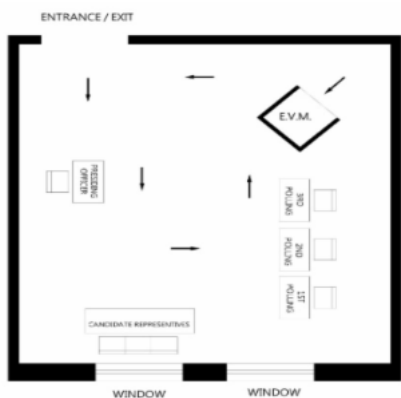

নির্বাচক নিবন্ধন আধিকারিকের স্বাক্ষর

Nazri Naksha

Google Map View

Polling Station Building Front View

Polling Station Front View

Cad View

Key MAP View

1	UGR2734028	ফটো উপলব্ধ	নাম : তনয় সন্জৌল পিতার নাম: সরত চ সন্জৌল বাড়ির নং : সন্জৌল ভবন বয়স : 24 লিঙ্গ : পুরুষ	2	UGR1855089	ফটো উপলব্ধ	নাম : পিংকী আগরওয়াল পিতার নাম: কেশর দেও আগরওয়াল বাড়ির নং : n0099 বয়স : 31 লিঙ্গ : মহিলা	3	WB/01/006/057391	ফটো উপলব্ধ	নাম : মীনাদেবী আগরওয়াল স্বামীর নাম: কেশরলাল আগরওয়াল বাড়ির নং : n0099 বয়স : 66 লিঙ্গ : মহিলা
4	UGR1855071	ফটো উপলব্ধ	নাম : রিঙ্কু আগরওয়াল পিতার নাম: কেশর দেও আগরওয়াল বাড়ির নং : n0099 বয়স : 40 লিঙ্গ : মহিলা	5	KDC2558708	ফটো উপলব্ধ	নাম : বিলকিশ বেগম স্বামীর নাম: মফিজুল হক বাড়ির নং : n0159 বয়স : 38 লিঙ্গ : মহিলা	6	UGR0258731	ফটো উপলব্ধ	নাম : হাবিবা রহমান স্বামীর নাম: হাফিজুল মিঞা বাড়ির নং : n0159 বয়স : 44 লিঙ্গ : মহিলা
7	UGR2820041	ফটো উপলব্ধ	নাম : আমির সাহিন পিতার নাম: সিরাজুল হক বাড়ির নং : এন0159 বয়স : 23 লিঙ্গ : পুরুষ	8	UGR2376366	ফটো উপলব্ধ	নাম : আমির সোহেল হক পিতার নাম: সিরাজুল হক বাড়ির নং : 159 বয়স : 26 লিঙ্গ : পুরুষ	9	UGR2498574	ফটো উপলব্ধ	নাম : সিরাজুল হক পিতার নাম: ইয়াকুব আলী বাড়ির নং : n0159 বয়স : 50 লিঙ্গ : পুরুষ
10	KDC1622943	ফটো উপলব্ধ	নাম : ফেরদৌসী খাতুন স্বামীর নাম: সিরাজুল হক বাড়ির নং : n0159 বয়স : 47 লিঙ্গ : মহিলা	11	UGR2820033	ফটো উপলব্ধ	নাম : জেবা তানজিম পিতার নাম: হাফিজুল মিঞা বাড়ির নং : এন0159 বয়স : 24 লিঙ্গ : মহিলা	12	UGR2498582	ফটো উপলব্ধ	নাম : মফিজুল হক পিতার নাম: ইয়াকুব আলী মিঞা বাড়ির নং : n0159 বয়স : 47 লিঙ্গ : পুরুষ
13	KDC1622950	ফটো উপলব্ধ	নাম : হাফিজুল মিঞা পিতার নাম: ইয়াকুব আলী মিঞা বাড়ির নং : n0159 বয়স : 44 লিঙ্গ : পুরুষ	14	UGR3046844	ফটো উপলব্ধ	নাম : সানিয়া হক পিতার নাম: সিরাজুল হক বাড়ির নং : এন0160 বয়স : 20 লিঙ্গ : মহিলা	15	UGR1592161	ফটো উপলব্ধ	নাম : আবু শামীম ইসলাম পিতার নাম: সামসুল হক মিঞা বাড়ির নং : n0221 বয়স : 32 লিঙ্গ : পুরুষ
16	KDC2315133	ফটো উপলব্ধ	নাম : লিলী কুন্ডু স্বামীর নাম: কৃষ্ণ কুন্ডু বাড়ির নং : n0033 বয়স : 59 লিঙ্গ : মহিলা	17	WB/01/007/666684	ফটো উপলব্ধ	নাম : কৃষ্ণ কুন্ডু পিতার নাম: নকুল কুন্ডু বাড়ির নং : n0033 বয়স : 65 লিঙ্গ : পুরুষ	18	UGR2640142	ফটো উপলব্ধ	নাম : গৌর কর্মকার পিতার নাম: রাধিকা মোহন কর্মকার বাড়ির নং : n0209 বয়স : 56 লিঙ্গ : পুরুষ
19	WB/01/006/057249	ফটো উপলব্ধ	নাম : বহিবন খাতুন পিতার নাম: বহুদী মিঞা বাড়ির নং : n0146 বয়স : 71 লিঙ্গ : মহিলা	20	UGR2816338	ফটো উপলব্ধ	নাম : মজিদা বিবি স্বামীর নাম: কপিরুদ্দীন মিঞা বাড়ির নং : এন0146 বয়স : 38 লিঙ্গ : মহিলা	21	UGR2482941	ফটো উপলব্ধ	নাম : অকিয়া বিবি স্বামীর নাম: রহিম মিঞা বাড়ির নং : এন0146 বয়স : 29 লিঙ্গ : মহিলা
22	UGR2144707	ফটো উপলব্ধ	নাম : রহিম মিঞা পিতার নাম: ইউসুফ মিঞা বাড়ির নং : n0146 বয়স : 30 লিঙ্গ : পুরুষ	23	UGR1698000	ফটো উপলব্ধ	নাম : আমিনা খাতুন স্বামীর নাম: মোস্তাফিজুর মিঞা বাড়ির নং : n0231 বয়স : 33 লিঙ্গ : মহিলা	24	UGR2970911	ফটো উপলব্ধ	নাম : রশিদা খাতুন স্বামীর নাম: আব্দার মিঞা বাড়ির নং : নং. 562 বয়স : 23 লিঙ্গ : মহিলা
25	WB/01/006/057215	ফটো উপলব্ধ	নাম : আহিমা বিবি স্বামীর নাম: ইউসুফ মিঞা বাড়ির নং : n0146 বয়স : 51 লিঙ্গ : মহিলা	26	UGR1372085	ফটো উপলব্ধ	নাম : মানসী ঘোষ স্বামীর নাম: প্রদীপ কুমার ঘোষ বাড়ির নং : n0044 বয়স : 40 লিঙ্গ : মহিলা	27	KDC2714525	ফটো উপলব্ধ	নাম : পাপাই রায় পিতার নাম: গনেশ রায় বাড়ির নং : n0044 বয়স : 37 লিঙ্গ : পুরুষ
28	UGR1855113	ফটো উপলব্ধ	নাম : করুনা ঘোষ স্বামীর নাম: গোবিন্দ চন্দ্র ঘোষ বাড়ির নং : n0044 বয়স : 34 লিঙ্গ : মহিলা	29	WB/01/006/057377	ফটো উপলব্ধ	নাম : প্রদীপকুমার ঘোষ পিতার নাম: ক্ষিতীশচন্দ্র ঘোষ বাড়ির নং : n0044 বয়স : 49 লিঙ্গ : পুরুষ	30	WB/01/006/057563	ফটো উপলব্ধ	নাম : ফেলানী ঘোষ স্বামীর নাম: ক্ষিতীশ ঘোষ বাড়ির নং : n0044 বয়স : 66 লিঙ্গ : মহিলা