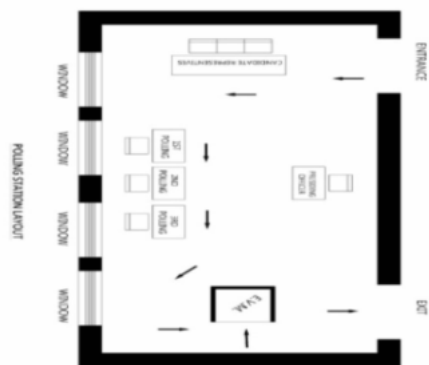

নির্বাচক নিবন্ধন আধিকারিকের স্বাক্ষর

Nazri Naksha

Google Map View

Polling Station Building Front View

Polling Station Front View

Cad View

Key MAP View

1 নাম : আবরুজা বিবি পিতার নাম: কেচু মিঞা বাড়ির নং : n0117 বয়স : 28 লিঙ্গ : মহিলা	UGR2377125 ফটো উপলব্ধ	2 নাম : হাচিনা খাতুন মায়ের নাম: জামিলা বিবি বাড়ির নং : n0114 বয়স : 32 লিঙ্গ : মহিলা	UGR1696327 ফটো উপলব্ধ	3 নাম : বিবি জমিলা স্বামীর নাম: আব্দুল হামিদ বাড়ির নং : n0114 বয়স : 61 লিঙ্গ : মহিলা	KDC2029916 ফটো উপলব্ধ
4 নাম : মিয়া কেচু পিতার নাম: বহুদ্দি বাড়ির নং : n0117 বয়স : 61 লিঙ্গ : পুরুষ	WB/01/006/078087 ফটো উপলব্ধ	5 নাম : বিবি বুলবুলি স্বামীর নাম: সাহেব উদ্দিন বাড়ির নং : n0101 বয়স : 56 লিঙ্গ : মহিলা	WB/01/006/078069 ফটো উপলব্ধ	6 নাম : মিয়া মহম্মদ পিতার নাম: গাটু বাড়ির নং : n0145 বয়স : 66 লিঙ্গ : পুরুষ	WB/01/006/078155 ফটো উপলব্ধ
7 নাম : মোস্তফা বিবি পিতার নাম: সাহেব উদ্দিন মিঞা বাড়ির নং : n0117 বয়স : 49 লিঙ্গ : পুরুষ	UGR2145704 ফটো উপলব্ধ	8 নাম : বিবি আহিলা স্বামীর নাম: আইয়ব বাড়ির নং : n0136 বয়স : 56 লিঙ্গ : মহিলা	WB/01/006/078115 ফটো উপলব্ধ	9 নাম : সাদ্দাম মিঞা পিতার নাম: সাহেব উদ্দিন মিঞা বাড়ির নং : n0117 বয়স : 49 লিঙ্গ : পুরুষ	UGR2145696 ফটো উপলব্ধ
10 নাম : জরিলা খাতুন স্বামীর নাম: সাদ্দাম মিয়া বাড়ির নং : এন00235 বয়স : 27 লিঙ্গ : মহিলা	UGR3020724 ফটো উপলব্ধ	11 নাম : বিবি জ্যোতা স্বামীর নাম: সাবদুল বাড়ির নং : n0112 বয়স : 56 লিঙ্গ : মহিলা	WB/01/006/078111 ফটো উপলব্ধ	12 নাম : অলিমা বিবি স্বামীর নাম: কেচু বাড়ির নং : n0117 বয়স : 55 লিঙ্গ : মহিলা	WB/01/006/078080 ফটো উপলব্ধ
13 নাম : গীতা রায় স্বামীর নাম: দিলীপকুমার রায় বাড়ির নং : n0072 বয়স : 56 লিঙ্গ : মহিলা	WB/01/006/078311 ফটো উপলব্ধ	14 নাম : দেবনীল রায় পিতার নাম: দীপক কুমার রায় বাড়ির নং : এন0072 বয়স : 23 লিঙ্গ : পুরুষ	UGR2815579 ফটো উপলব্ধ	15 নাম : দীপক কুমার রায় পিতার নাম: বোধমোহন রায় বাড়ির নং : n0072 বয়স : 59 লিঙ্গ : পুরুষ	KDC0154385 ফটো উপলব্ধ
16 নাম : দিলীপ কুমার রায় পিতার নাম: বোধ মোহন রায় বাড়ির নং : n0072 বয়স : 61 লিঙ্গ : পুরুষ	WB/01/006/078152 ফটো উপলব্ধ	17 নাম : ললিতা রায় স্বামীর নাম: দীপক রায় বাড়ির নং : n0072 বয়স : 46 লিঙ্গ : মহিলা	KDC2658698 ফটো উপলব্ধ	18 নাম : প্রমিলা বর্মন স্বামীর নাম: বেনামী বর্মন বাড়ির নং : n0067 বয়স : 61 লিঙ্গ : মহিলা	WB/01/006/078140 ফটো উপলব্ধ
19 নাম : গিরিবালা বর্মন স্বামীর নাম: খগেন্দ্রনাথ বর্মন বাড়ির নং : n0094 বয়স : 63 লিঙ্গ : মহিলা	WB/01/006/078170 ফটো উপলব্ধ	20 নাম : কম্পনা বর্মন স্বামীর নাম: সুশান্ত বর্মন বাড়ির নং : n0141 বয়স : 36 লিঙ্গ : মহিলা	UGR1593136 ফটো উপলব্ধ	21 নাম : চিনিবালা বর্মন স্বামীর নাম: কামেশ্বর বর্মন বাড়ির নং : n0080 বয়স : 61 লিঙ্গ : মহিলা	WB/01/006/078234 ফটো উপলব্ধ
22 নাম : চন্দন বর্মন পিতার নাম: কামেশ্বর বর্মন বাড়ির নং : n0080 বয়স : 35 লিঙ্গ : পুরুষ	UGR1372465 ফটো উপলব্ধ	23 নাম : শুভদীপ বর্মন পিতার নাম: রঘুনাথ বর্মন বাড়ির নং : এন0057 বয়স : 22 লিঙ্গ : পুরুষ	UGR2973204 ফটো উপলব্ধ	24 নাম : পল্লবী বর্মন পিতার নাম: রণজিৎ বর্মন বাড়ির নং : পূর্বা সিতাই বয়স : 25 লিঙ্গ : মহিলা	UGR3007556 ফটো উপলব্ধ
25 নাম : বিজয় বর্মন পিতার নাম: পেড্ডা বর্মন বাড়ির নং : n0079 বয়স : 71 লিঙ্গ : পুরুষ	WB/01/006/078091 ফটো উপলব্ধ	26 নাম : বিজয় বর্মন পিতার নাম: সতীশ বর্মন বাড়ির নং : n0068 বয়স : 76 লিঙ্গ : পুরুষ	UGR2792885 ফটো উপলব্ধ	27 নাম : চায়না বর্মন স্বামীর নাম: আন্দারু বর্মন বাড়ির নং : n0065 বয়স : 71 লিঙ্গ : মহিলা	WB/01/006/078228 ফটো উপলব্ধ
28 নাম : আন্দারু বর্মন পিতার নাম: মঙ্গল বর্মন বাড়ির নং : n0065 বয়স : 76 লিঙ্গ : পুরুষ	WB/01/006/078028 ফটো উপলব্ধ	Q 29 নাম : সুমিত্রা বর্মন স্বামীর নাম: সুবীর বর্মন বাড়ির নং : বয়স : 56 লিঙ্গ : মহিলা	UGR1349349 ফটো উপলব্ধ	30 নাম : অনিমেষ বর্মন পিতার নাম: মানিক বর্মন বাড়ির নং : n0065 বয়স : 26 লিঙ্গ : পুরুষ	UGR2376911 ফটো উপলব্ধ