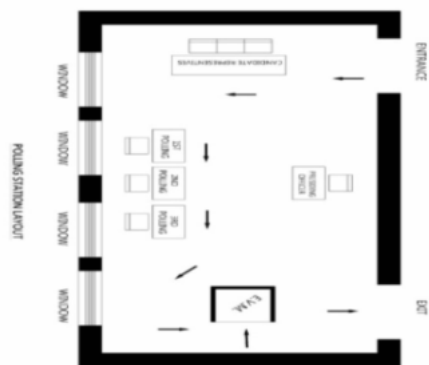

নির্বাচক নিবন্ধন আধিকারিকের স্বাক্ষর

Nazri Naksha

Google Map View

Polling Station Building Front View

Polling Station Front View

Cad View

Key MAP View

|  |                                |   |                                |  |                                |
|--|--------------------------------|---|--------------------------------|--|--------------------------------|
| 1<br>নাম : বাপ্পা অধিকারী<br>পিতার নাম: হলধর অধিকারী<br>বাড়ির নং : n0086<br>বয়স : 34 লিঙ্গ : পুরুষ           | UGR1593656<br>ফটো উপলব্ধ       | 2<br>নাম : কমলেশ্বর অধিকারী<br>পিতার নাম: হলধর অধিকারী<br>বাড়ির নং : n0086<br>বয়স : 38 লিঙ্গ : পুরুষ        | UGR0272369<br>ফটো উপলব্ধ       | 3<br>নাম : সবিতা বর্মন (অধিকারী)<br>স্বামীর নাম: মধুসূদন অধিকারী<br>বাড়ির নং : n0088<br>বয়স : 32 লিঙ্গ : মহিলা | UGR1855816<br>ফটো উপলব্ধ       |
| 4<br>নাম : সুভাষিনী অধিকারী<br>স্বামীর নাম: বীরেন অধিকারী<br>বাড়ির নং : n0089<br>বয়স : 61 লিঙ্গ : মহিলা      | WB/01/006/081149<br>ফটো উপলব্ধ | 5<br>নাম : সঞ্জয় অধিকারী<br>পিতার নাম: বীরেন অধিকারী<br>বাড়ির নং : n0089<br>বয়স : 31 লিঙ্গ : পুরুষ         | UGR1697002<br>ফটো উপলব্ধ       | 6<br>নাম : মধুসূদন অধিকারী<br>পিতার নাম: কামাক্ষ্যা চরন অধিকারী<br>বাড়ির নং : n0088<br>বয়স : 40 লিঙ্গ : পুরুষ  | KDC2560282<br>ফটো উপলব্ধ       |
| 7<br>নাম : মুকুন্দ অধিকারী<br>পিতার নাম: সুশীল অধিকারী<br>বাড়ির নং : n0087<br>বয়স : 56 লিঙ্গ : পুরুষ         | WB/01/006/081605<br>ফটো উপলব্ধ | 8<br>নাম : প্রভাত অধিকারী<br>পিতার নাম: কুমোদ অধিকারী<br>বাড়ির নং : n0029<br>বয়স : 63 লিঙ্গ : পুরুষ         | UGR2792893<br>ফটো উপলব্ধ       | 9<br>নাম : রঞ্জিত অধিকারী<br>পিতার নাম: কুমোদ অধিকারী<br>বাড়ির নং : n0029<br>বয়স : 56 লিঙ্গ : পুরুষ            | WB/01/006/081337<br>ফটো উপলব্ধ |
| 10<br>নাম : সারথী অধিকারী<br>স্বামীর নাম: হল অধিকারী<br>বাড়ির নং : n0031<br>বয়স : 43 লিঙ্গ : মহিলা           | KDC2030286<br>ফটো উপলব্ধ       | 11<br>নাম : বিশুজিৎ অধিকারী<br>মায়ের নাম: কল্পনা অধিকারী<br>বাড়ির নং : n0037<br>বয়স : 36 লিঙ্গ : পুরুষ     | UGR1593748<br>ফটো উপলব্ধ       | 12<br>নাম : খগেন অধিকারী<br>মায়ের নাম: খুকিবালা অধিকারী<br>বাড়ির নং : n0031<br>বয়স : 39 লিঙ্গ : পুরুষ         | UGR1372705<br>ফটো উপলব্ধ       |
| 13<br>নাম : পুতুল (বর্মন) অধিকারী<br>স্বামীর নাম: খগেন অধিকারী<br>বাড়ির নং : n0031<br>বয়স : 36 লিঙ্গ : মহিলা | UGR2009702<br>ফটো উপলব্ধ       | 14<br>নাম : হলো অধিকারী<br>পিতার নাম: রবি অধিকারী<br>বাড়ির নং : n0031<br>বয়স : 46 লিঙ্গ : পুরুষ             | KDC2320307<br>ফটো উপলব্ধ       | 15<br>নাম : শিবু বর্মন<br>পিতার নাম: যোগেশ বর্মন<br>বাড়ির নং : n0031<br>বয়স : 36 লিঙ্গ : পুরুষ                 | UGR1308600<br>ফটো উপলব্ধ       |
| 16<br>নাম : কামিনী অধিকারী<br>পিতার নাম: বিনোদ অধিকারী<br>বাড়ির নং : n0035<br>বয়স : 68 লিঙ্গ : পুরুষ         | WB/01/006/081242<br>ফটো উপলব্ধ | 17<br>নাম : অনুপ কুমার অধিকারী<br>মায়ের নাম: কল্পনা অধিকারী<br>বাড়ির নং : n0037<br>বয়স : 32 লিঙ্গ : পুরুষ  | UGR1697036<br>ফটো উপলব্ধ       | 18<br>নাম : সুশান্ত অধিকারী<br>পিতার নাম: হরিপদ অধিকারী<br>বাড়ির নং : n0038<br>বয়স : 56 লিঙ্গ : পুরুষ          | WB/01/006/081582<br>ফটো উপলব্ধ |
| 19<br>নাম : মোহিনীবালা অধিকারী<br>স্বামীর নাম: শশীমোহন অধিকারী<br>বাড়ির নং : n0036<br>বয়স : 76 লিঙ্গ : মহিলা | WB/01/006/081478<br>ফটো উপলব্ধ | 20<br>নাম : যতীন্দ্র নাথ অধিকারী<br>পিতার নাম: রনজিত অধিকারী<br>বাড়ির নং : এন0192<br>বয়স : 21 লিঙ্গ : পুরুষ | UGR2977635<br>ফটো উপলব্ধ       | 21<br>নাম : কার্তিক অধিকারী<br>পিতার নাম: অমৃত অধিকারী<br>বাড়ির নং : n0040<br>বয়স : 39 লিঙ্গ : পুরুষ           | KDC2807766<br>ফটো উপলব্ধ       |
| 22<br>নাম : দীননাথ অধিকারী<br>পিতার নাম: মাধব চন্দ্র অধিকারী<br>বাড়ির নং : n0081<br>বয়স : 40 লিঙ্গ : পুরুষ   | KDC2659266<br>ফটো উপলব্ধ       | 23<br>নাম : কল্পনা অধিকারী<br>স্বামীর নাম: যজ্ঞেশ্বর অধিকারী<br>বাড়ির নং : n0037<br>বয়স : 61 লিঙ্গ : মহিলা  | WB/01/006/081473<br>ফটো উপলব্ধ | 24<br>নাম : শ্যামলী অধিকারী<br>পিতার নাম: কামিনী অধিকারী<br>বাড়ির নং : এন000<br>বয়স : 26 লিঙ্গ : মহিলা         | UGR2483329<br>ফটো উপলব্ধ       |
| 25<br>নাম : যাদব অধিকারী<br>পিতার নাম: কানুরাম অধিকারী<br>বাড়ির নং : n0048<br>বয়স : 73 লিঙ্গ : পুরুষ         | WB/01/006/081303<br>ফটো উপলব্ধ | 26<br>নাম : ভোলা নাথ অধিকারী<br>পিতার নাম: ননী রাম অধিকারী<br>বাড়ির নং : n0084<br>বয়স : 48 লিঙ্গ : পুরুষ    | UGR2640464<br>ফটো উপলব্ধ       | 27<br>নাম : সারদা অধিকারী<br>পিতার নাম: শশীমোহন অধিকারী<br>বাড়ির নং : n0090<br>বয়স : 76 লিঙ্গ : পুরুষ          | WB/01/006/081500<br>ফটো উপলব্ধ |
| 28<br>নাম : রঞ্জিত অধিকারী<br>পিতার নাম: সারদা অধিকারী<br>বাড়ির নং : n0090<br>বয়স : 52 লিঙ্গ : পুরুষ         | WB/01/006/084467<br>ফটো উপলব্ধ | 29<br>নাম : প্রদীপ অধিকারী<br>পিতার নাম: সারদা অধিকারী<br>বাড়ির নং : n0090<br>বয়স : 38 লিঙ্গ : পুরুষ        | KDC2714962<br>ফটো উপলব্ধ       | 30<br>নাম : কাজলী অধিকারী<br>স্বামীর নাম: বিমল অধিকারী<br>বাড়ির নং : n0211<br>বয়স : 37 লিঙ্গ : মহিলা           | UGR0025890<br>ফটো উপলব্ধ       |