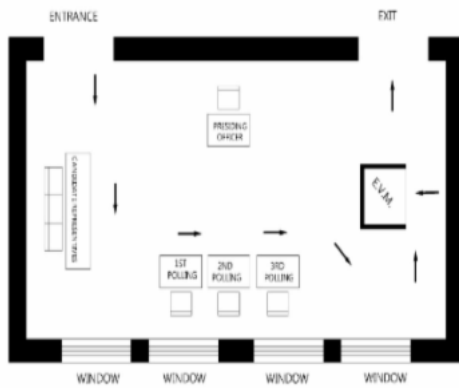

নির্বাচক নিবন্ধন আধিকারিকের স্বাক্ষর

Nazri Naksha

Google Map View

Polling Station Building Front View

Polling Station Front View

Cad View

Key MAP View

1 নাম : আজিদুল মিয়া পিতার নাম: খাজামুদ্দিন মিয়া বাড়ির নং : n0053 বয়স : 35 লিঙ্গ : পুরুষ	UGR1373414 ফটো উপলব্ধ	2 নাম : লাইলি খাতুন স্বামীর নাম: আজাউল মিয়া বাড়ির নং : এন0149 বয়স : 30 লিঙ্গ : মহিলা	UGR2484103 ফটো উপলব্ধ	3 নাম : জহির আলী মিয়া পিতার নাম: নাড্ডা মিয়া বাড়ির নং : n0086 বয়স : 41 লিঙ্গ : পুরুষ	KDC2311579 ফটো উপলব্ধ
4 নাম : মিয়া আজিদুল পিতার নাম: মহং মিয়া বাড়ির নং : n0137 বয়স : 56 লিঙ্গ : পুরুষ	UGR2640779 ফটো উপলব্ধ	5 নাম : মুর্শিদা বিবি স্বামীর নাম: হোসেন আলী মিয়া বাড়ির নং : n0055 বয়স : 29 লিঙ্গ : মহিলা	UGR2418762 ফটো উপলব্ধ	6 নাম : নূরজামাল মিয়া পিতার নাম: বাবলু মিয়া বাড়ির নং : NO036 বয়স : 26 লিঙ্গ : পুরুষ	UGR2418788 ফটো উপলব্ধ
7 নাম : লাইলি বিবি স্বামীর নাম: বাচ্চা বাড়ির নং : n0011 বয়স : 81 লিঙ্গ : মহিলা	WB/01/006/048450 ফটো উপলব্ধ	8 নাম : আসমত আলী মিয়া পিতার নাম: নাড্ডা মিয়া বাড়ির নং : n0086 বয়স : 46 লিঙ্গ : পুরুষ	KDC2312916 ফটো উপলব্ধ	9 নাম : মজিনা বিবি স্বামীর নাম: আসমত আলী মিয়া বাড়ির নং : n0086 বয়স : 36 লিঙ্গ : মহিলা	UGR1373299 ফটো উপলব্ধ
10 নাম : জহিরুদ্দিন মিয়া পিতার নাম: মকবুল মিয়া বাড়ির নং : n0021 বয়স : 56 লিঙ্গ : পুরুষ	UGR2641652 ফটো উপলব্ধ	11 নাম : মুর্শিদা বেগম পিতার নাম: আইয়ব মিয়া বাড়ির নং : n0067 বয়স : 30 লিঙ্গ : মহিলা	UGR2741080 ফটো উপলব্ধ	12 নাম : মানু মিয়া মায়ের নাম: ভানু বেওয়া বাড়ির নং : এন0042 বয়স : 22 লিঙ্গ : পুরুষ	UGR2885499 ফটো উপলব্ধ
13 নাম : জোবেদা বিবি স্বামীর নাম: রফিকুল বাড়ির নং : n0020 বয়স : 51 লিঙ্গ : মহিলা	WB/01/006/048544 ফটো উপলব্ধ	14 নাম : হোসেন মিয়া পিতার নাম: আকবর মিয়া বাড়ির নং : n0055 বয়স : 34 লিঙ্গ : পুরুষ	UGR1594308 ফটো উপলব্ধ	15 নাম : সন্তোষ কুমার রায় পিতার নাম: ধর্ম নারায়ণ রায় বাড়ির নং : n0067 বয়স : 62 লিঙ্গ : পুরুষ	UGR2498467 ফটো উপলব্ধ
16 নাম : মিয়া রফিকুল পিতার নাম: মনসুর বাড়ির নং : n0020 বয়স : 59 লিঙ্গ : পুরুষ	WB/01/006/048498 ফটো উপলব্ধ	17 নাম : মিয়া আইয়ব পিতার নাম: আজগার বাড়ির নং : n0067 বয়স : 63 লিঙ্গ : পুরুষ	WB/01/006/048366 ফটো উপলব্ধ	18 নাম : বিবি আয়সা স্বামীর নাম: জহরআলী বাড়ির নং : n0085 বয়স : 51 লিঙ্গ : মহিলা	WB/01/006/048041 ফটো উপলব্ধ
19 নাম : ফজল মিয়া পিতার নাম: সাহাতুল মিয়া বাড়ির নং : n0149 বয়স : 63 লিঙ্গ : পুরুষ	UGR2641298 ফটো উপলব্ধ	20 নাম : নারগিস বেগম স্বামীর নাম: আশরাফুল মিয়া বাড়ির নং : n0149 বয়স : 31 লিঙ্গ : মহিলা	UGR2295772 ফটো উপলব্ধ	21 নাম : ছালেমা বিবি স্বামীর নাম: জহিরুদ্দিন মিয়া বাড়ির নং : n0021 বয়স : 42 লিঙ্গ : মহিলা	KDC2018463 ফটো উপলব্ধ
22 নাম : মিয়া মজনু পিতার নাম: খইয়া বাড়ির নং : n0116 বয়স : 53 লিঙ্গ : পুরুষ	WB/01/006/048493 ফটো উপলব্ধ	23 নাম : শিল্পি বিবি স্বামীর নাম: মজনু মিয়া বাড়ির নং : n0116 বয়স : 49 লিঙ্গ : মহিলা	WB/01/006/048486 ফটো উপলব্ধ	24 নাম : আবি স্বামীর নাম: মহত আলী বাড়ির নং : n0137 বয়স : 76 লিঙ্গ : মহিলা	UGR2640761 ফটো উপলব্ধ
25 নাম : সুইফর মিয়া পিতার নাম: মজনু মিয়া বাড়ির নং : n0084 বয়স : 43 লিঙ্গ : পুরুষ	UGR2898740 ফটো উপলব্ধ	26 নাম : আশরাফুল মিয়া পিতার নাম: ফজল মিয়া বাড়ির নং : n0149 বয়স : 39 লিঙ্গ : পুরুষ	KDC2557452 ফটো উপলব্ধ	27 নাম : সফি কুল মিয়া পিতার নাম: মজনু মিয়া বাড়ির নং : এন000 বয়স : 25 লিঙ্গ : পুরুষ	UGR2483899 ফটো উপলব্ধ
28 নাম : জরিনা বিবি স্বামীর নাম: মকবুল বাড়ির নং : n0021 বয়স : 81 লিঙ্গ : মহিলা	WB/01/006/048207 ফটো উপলব্ধ	29 নাম : নূরনবি মিয়া পিতার নাম: বাবলু মিয়া বাড়ির নং : n0036 বয়স : 29 লিঙ্গ : পুরুষ	UGR2147650 ফটো উপলব্ধ	30 নাম : কুদুস মিয়া পিতার নাম: বাচ্চা মিয়া বাড়ির নং : n0011 বয়স : 42 লিঙ্গ : পুরুষ	KDC2018646 ফটো উপলব্ধ