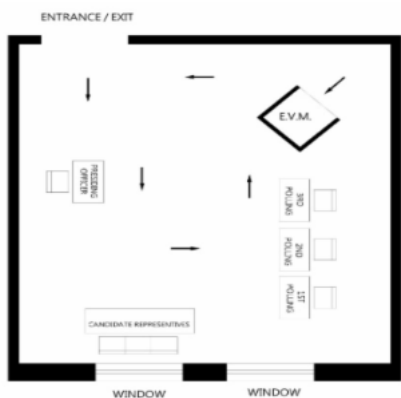

নির্বাচক নিবন্ধন আধিকারিকের স্বাক্ষর

Nazri Naksha

Google Map View

Polling Station Building Front View

Polling Station Front View

Cad View

Key MAP View

1 নাম : জাহেদা বিবি স্বামীর নাম: জয়নাল মিঞা বাড়ির নং : n0219 বয়স : 59 লিঙ্গ : মহিলা	UGR2643088 ফটো উপলব্ধ	2 নাম : মামুনি বেগম স্বামীর নাম: জিয়ারুল হক বাড়ির নং : n0061 বয়স : 37 লিঙ্গ : মহিলা	UGR1857556 ফটো উপলব্ধ	3 নাম : আইনুল ইসলাম পিতার নাম: সুখলাল মিঞা বাড়ির নং : n0064 বয়স : 30 লিঙ্গ : পুরুষ	UGR2011047 ফটো উপলব্ধ
4 নাম : মুর্শিদ খাতুন স্বামীর নাম: সাহানুর মিঞা বাড়ির নং : n0015 বয়স : 32 লিঙ্গ : মহিলা	UGR2295871 ফটো উপলব্ধ	5 নাম : ময়না বিবি স্বামীর নাম: রেজ্জাক মিঞা বাড়ির নং : n0164 বয়স : 54 লিঙ্গ : মহিলা	UGR2643211 ফটো উপলব্ধ	6 নাম : আশিদুল মিঞা পিতার নাম: সহিদার মিঞা বাড়ির নং : n0001 বয়স : 28 লিঙ্গ : পুরুষ	UGR2147791 ফটো উপলব্ধ
7 নাম : পারুল বিবি স্বামীর নাম: আইনুল মিঞা বাড়ির নং : নং524 বয়স : 28 লিঙ্গ : মহিলা	UGR2739324 ফটো উপলব্ধ	8 নাম : আফরুজা বিবি(খাতুন) স্বামীর নাম: জিয়ারুল মিঞা বাড়ির নং : n0243 বয়স : 30 লিঙ্গ : মহিলা	UGR2147841 ফটো উপলব্ধ	9 নাম : সহিদুল মিঞা মায়ের নাম: মর্জিনা বেওয়া বাড়ির নং : n0147 বয়স : 28 লিঙ্গ : পুরুষ	UGR2147908 ফটো উপলব্ধ
10 নাম : এরশাদুল হক পিতার নাম: আজামুদ্দিন মিঞা বাড়ির নং : n0043 বয়স : 29 লিঙ্গ : পুরুষ	UGR2378271 ফটো উপলব্ধ	11 নাম : মজনু মিয়া পিতার নাম: মোহোরুদ্দীন বাড়ির নং : n0088 বয়স : 30 লিঙ্গ : পুরুষ	UGR2880136 ফটো উপলব্ধ	12 নাম : সার্জিনা বেগম পিতার নাম: মহাম্মাদ মিঞা বাড়ির নং : n0163 বয়স : 30 লিঙ্গ : মহিলা	UGR2148336 ফটো উপলব্ধ
13 নাম : নজিদুল মিঞা পিতার নাম: পেমের মিঞা বাড়ির নং : n0045 বয়স : 50 লিঙ্গ : পুরুষ	UGR2642429 ফটো উপলব্ধ	14 নাম : বিবি মর্জিনা স্বামীর নাম: সহিদুল বাড়ির নং : n0008 বয়স : 51 লিঙ্গ : মহিলা	WB/01/006/072327 ফটো উপলব্ধ	15 নাম : সৌরভ মিঞা পিতার নাম: খলিল মিঞা বাড়ির নং : 54 বয়স : 23 লিঙ্গ : পুরুষ	UGR2813632 ফটো উপলব্ধ
16 নাম : মিজানুর মিঞা পিতার নাম: জয়নাল মিঞা বাড়ির নং : n0013 বয়স : 33 লিঙ্গ : পুরুষ	UGR2010940 ফটো উপলব্ধ	17 নাম : মনজুর আলী মিঞা পিতার নাম: সোলেমান মিঞা বাড়ির নং : No36 বয়স : 23 লিঙ্গ : পুরুষ	UGR2832715 ফটো উপলব্ধ	18 নাম : আমিনুর হক পিতার নাম: সুখলাল মিঞা বাড়ির নং : নং524 বয়স : 27 লিঙ্গ : পুরুষ	UGR2739589 ফটো উপলব্ধ
19 নাম : এনামুল মিঞা পিতার নাম: একব্বর মিঞা বাড়ির নং : n0031 বয়স : 33 লিঙ্গ : পুরুষ	UGR1488923 ফটো উপলব্ধ	20 নাম : বেওয়া জরিনা স্বামীর নাম: আব্দুল ছামাদ মিঞা বাড়ির নং : n0223 বয়স : 69 লিঙ্গ : মহিলা	UGR2642270 ফটো উপলব্ধ	21 নাম : লিলিফা বিবি স্বামীর নাম: সাহিদুল মিঞা বাড়ির নং : n0043 বয়স : 30 লিঙ্গ : মহিলা	UGR2148138 ফটো উপলব্ধ
22 নাম : হামিদা বানু স্বামীর নাম: সিরাজুল মিঞা বাড়ির নং : এন0124 বয়স : 26 লিঙ্গ : মহিলা	UGR2880078 ফটো উপলব্ধ	23 নাম : রোসনারা বিবি স্বামীর নাম: আব্দুল ছামাদ মিঞা বাড়ির নং : n0018 বয়স : 50 লিঙ্গ : মহিলা	KDC2027746 ফটো উপলব্ধ	24 নাম : বিবি মমতা স্বামীর নাম: মজিবর বাড়ির নং : n0011 বয়স : 55 লিঙ্গ : মহিলা	WB/01/006/072284 ফটো উপলব্ধ
25 নাম : আতিয়ার মিঞা পিতার নাম: মজিবর মিঞা বাড়ির নং : n0011 বয়স : 31 লিঙ্গ : পুরুষ	UGR1697994 ফটো উপলব্ধ	26 নাম : মিয়া আব্দুল আজিজ পিতার নাম: আবুল হোসেন বাড়ির নং : n0022 বয়স : 63 লিঙ্গ : পুরুষ	WB/01/006/072429 ফটো উপলব্ধ	27 নাম : আব্দুল ছামাদ মিঞা পিতার নাম: আব্দার আলী মিঞা বাড়ির নং : n0018 বয়স : 60 লিঙ্গ : পুরুষ	UGR2642726 ফটো উপলব্ধ
28 নাম : মরিয়ম বিবি স্বামীর নাম: খলিল মিঞা বাড়ির নং : n0034 বয়স : 37 লিঙ্গ : মহিলা	KDC1617463 ফটো উপলব্ধ	29 নাম : বিউটি বিবি স্বামীর নাম: সিরাজুল মিঞা বাড়ির নং : n0018 বয়স : 30 লিঙ্গ : মহিলা	UGR2011203 ফটো উপলব্ধ	30 নাম : আব্দুল আউয়াল মিঞা পিতার নাম: একাব্বর মিঞা বাড়ির নং : n0060 বয়স : 47 লিঙ্গ : পুরুষ	KDC1616663 ফটো উপলব্ধ