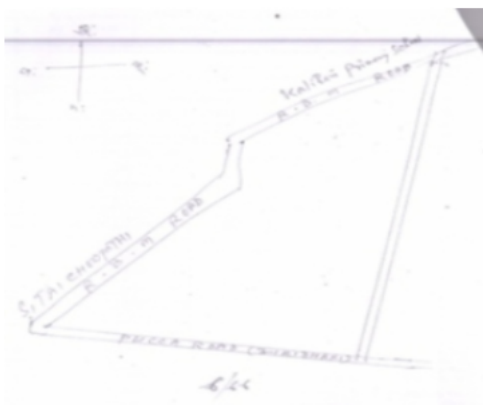

নির্বাচক নিবন্ধন আধিকারিকের স্বাক্ষর

Nazri Naksha

Google Map View

Polling Station Building Front View

Polling Station Front View

Cad View

Key MAP View

1 নাম : উত্তম অধিকারী পিতার নাম: নুপেন্দ্র অধিকারী বাড়ির নং : n0060 বয়স : 38 লিঙ্গ : পুরুষ	KDC2714293 ফটো উপলব্ধ	2 নাম : দুধ বর্মন স্বামীর নাম: উপেন বর্মন বাড়ির নং : n0060 বয়স : 67 লিঙ্গ : মহিলা	WB/01/006/069610 ফটো উপলব্ধ	3 নাম : জগদীশ বর্মন অন্যান্য: রাজবালা অধিকারী বাড়ির নং : 074 বয়স : 27 লিঙ্গ : পুরুষ	UGR2379030 ফটো উপলব্ধ
4 নাম : জয়জিৎ অধিকারী পিতার নাম: ভূপেন অধিকারী বাড়ির নং : n0170 বয়স : 29 লিঙ্গ : পুরুষ	UGR2150035 ফটো উপলব্ধ	5 নাম : গৌতম অধিকারী পিতার নাম: নুপেন অধিকারী বাড়ির নং : n0060 বয়স : 39 লিঙ্গ : পুরুষ	KDC2714392 ফটো উপলব্ধ	6 নাম : জয়ন্ত বর্মন মায়ের নাম: রাজবালা অধিকারী বাড়ির নং : n0074 বয়স : 29 লিঙ্গ : পুরুষ	UGR2296473 ফটো উপলব্ধ
7 নাম : ফনি অধিকারী স্বামীর নাম: মন্তে অধিকারী বাড়ির নং : n0060 বয়স : 71 লিঙ্গ : মহিলা	WB/01/006/069305 ফটো উপলব্ধ	8 নাম : দীলু বর্মন পিতার নাম: রাম মোহন বর্মন বাড়ির নং : n0011 বয়স : 37 লিঙ্গ : পুরুষ	KDC2807113 ফটো উপলব্ধ	9 নাম : নীলকমল বর্মন পিতার নাম: রামমোহন বর্মন বাড়ির নং : n0011 বয়স : 43 লিঙ্গ : পুরুষ	KDC2026292 ফটো উপলব্ধ
10 নাম : শ্যামল অধিকারী পিতার নাম: মনোন্দ্র অধিকারী বাড়ির নং : n0074 বয়স : 49 লিঙ্গ : মহিলা	WB/01/006/069269 ফটো উপলব্ধ	11 নাম : সপ্তমী অধিকারী স্বামীর নাম: গৌতম অধিকারী বাড়ির নং : n0060 বয়স : 34 লিঙ্গ : মহিলা	UGR1858935 ফটো উপলব্ধ	12 নাম : সন্তোষী (দাস) অধিকারী স্বামীর নাম: উত্তম অধিকারী বাড়ির নং : n0060 বয়স : 29 লিঙ্গ : মহিলা	UGR2296515 ফটো উপলব্ধ
13 নাম : সুমিত্রা বর্মন স্বামীর নাম: রাম বর্মন বাড়ির নং : n0011 বয়স : 58 লিঙ্গ : মহিলা	WB/01/006/069309 ফটো উপলব্ধ	14 নাম : পূর্ণিমা অধিকারী স্বামীর নাম: ব্রজেন্দ্রনাথ অধিকারী বাড়ির নং : n0011 বয়স : 63 লিঙ্গ : মহিলা	KDC2318434 ফটো উপলব্ধ	15 নাম : সতরুপা বর্মন স্বামীর নাম: দীলু বর্মন বাড়ির নং : ভাড়ালাী বয়স : 20 লিঙ্গ : মহিলা	UGR3103157 ফটো উপলব্ধ
16 নাম : দিল্লী অধিকারী স্বামীর নাম: ভূপেন অধিকারী বাড়ির নং : n0169 বয়স : 55 লিঙ্গ : মহিলা	KDC0025882 ফটো উপলব্ধ	17 নাম : কৃষ্ণা বর্মন(অধিকারী) স্বামীর নাম: শ্যামল অধিকারী বাড়ির নং : n0074 বয়স : 38 লিঙ্গ : মহিলা	KDC2559888 ফটো উপলব্ধ	18 নাম : কৌশিক অধিকারী পিতার নাম: শ্যামল অধিকারী বাড়ির নং : সিতাই বয়স : 21 লিঙ্গ : পুরুষ	UGR3047149 ফটো উপলব্ধ
19 নাম : লিটন আদিত্য পিতার নাম: শংকর আদিত্য বাড়ির নং : n0026 বয়স : 56 লিঙ্গ : পুরুষ	WB/01/006/069725 ফটো উপলব্ধ	20 নাম : সরস্বতী আদিত্য স্বামীর নাম: শংকর আদিত্য বাড়ির নং : n0026 বয়স : 91 লিঙ্গ : মহিলা	WB/01/006/069513 ফটো উপলব্ধ	21 নাম : আলপনা আদিত্য (সাহা) স্বামীর নাম: লিটন আদিত্য বাড়ির নং : n0026 বয়স : 51 লিঙ্গ : মহিলা	UGR0302497 ফটো উপলব্ধ
22 নাম : রানী (দাস) আদিত্য স্বামীর নাম: সমির আদিত্য বাড়ির নং : n0026 বয়স : 42 লিঙ্গ : মহিলা	UGR1489681 ফটো উপলব্ধ	23 নাম : চন্দনা আদিত্য স্বামীর নাম: উত্তম আদিত্য বাড়ির নং : n0026 বয়স : 37 লিঙ্গ : মহিলা	UGR0302513 ফটো উপলব্ধ	24 নাম : উত্তম আদিত্য পিতার নাম: শংকর আদিত্য বাড়ির নং : n0026 বয়স : 53 লিঙ্গ : পুরুষ	WB/01/006/069632 ফটো উপলব্ধ
25 নাম : রত্না আদিত্য(রায় সরকার) স্বামীর নাম: বিপ্লব কুমার আদিত্য বাড়ির নং : n0026 বয়স : 35 লিঙ্গ : মহিলা	UGR1374438 ফটো উপলব্ধ	26 নাম : শতদল আদিত্য পিতার নাম: লিটন আদিত্য বাড়ির নং : এন0026 বয়স : 23 লিঙ্গ : পুরুষ	UGR2811925 ফটো উপলব্ধ	27 নাম : বিপ্লব কুমার আদিত্য পিতার নাম: শঙ্কর আদিত্য বাড়ির নং : n0026 বয়স : 47 লিঙ্গ : পুরুষ	KDC1616440 ফটো উপলব্ধ
28 নাম : সমীর আদিত্য পিতার নাম: হরিশংকর আদিত্য বাড়ির নং : n0026 বয়স : 53 লিঙ্গ : পুরুষ	UGR2741502 ফটো উপলব্ধ	29 নাম : মাধবী কর্মকার স্বামীর নাম: রাধারমন কর্মকার বাড়ির নং : n0029 বয়স : 61 লিঙ্গ : মহিলা	UGR3078011 ফটো উপলব্ধ	30 নাম : নারায়ন কর্মকার পিতার নাম: রাধিকা কর্মকার বাড়ির নং : n0029 বয়স : 71 লিঙ্গ : পুরুষ	WB/01/006/069039 ফটো উপলব্ধ