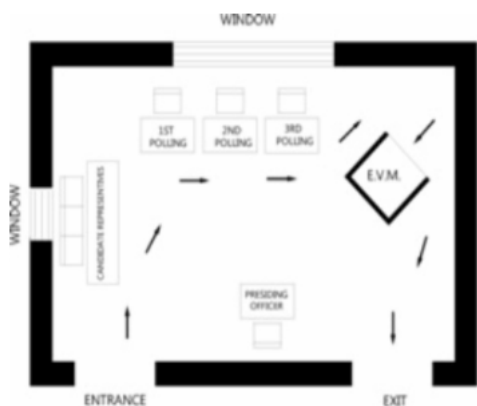

নির্বাচক নিবন্ধন আধিকারিকের স্বাক্ষর

Nazri Naksha

Google Map View

Polling Station Building Front View

Polling Station Front View

Cad View

Key MAP View

1 নাম : উত্তম অধিকারী পিতার নাম: নুপেন্দ্র অধিকারী বাড়ির নং : n0060 বয়স : 38 লিঙ্গ : পুরুষ	KDC2714293 ফটো উপলব্ধ	2 নাম : দুধ বর্মন স্বামীর নাম: উপেন বর্মন বাড়ির নং : n0060 বয়স : 67 লিঙ্গ : মহিলা	WB/01/006/069610 ফটো উপলব্ধ	3 নাম : জগদীশ বর্মন অন্যান্য: রাজবালা অধিকারী বাড়ির নং : 074 বয়স : 27 লিঙ্গ : পুরুষ	UGR2379030 ফটো উপলব্ধ
4 নাম : জয়জিৎ অধিকারী পিতার নাম: ভূপেন অধিকারী বাড়ির নং : n0170 বয়স : 29 লিঙ্গ : পুরুষ	UGR2150035 ফটো উপলব্ধ	5 নাম : গৌতম অধিকারী পিতার নাম: নুপেন অধিকারী বাড়ির নং : n0060 বয়স : 39 লিঙ্গ : পুরুষ	KDC2714392 ফটো উপলব্ধ	6 নাম : জয়ন্ত বর্মন মায়ের নাম: রাজবালা অধিকারী বাড়ির নং : n0074 বয়স : 29 লিঙ্গ : পুরুষ	UGR2296473 ফটো উপলব্ধ
7 নাম : ফনি অধিকারী স্বামীর নাম: মন্তে অধিকারী বাড়ির নং : n0060 বয়স : 71 লিঙ্গ : মহিলা	WB/01/006/069305 ফটো উপলব্ধ	8 নাম : দীলু বর্মন পিতার নাম: রাম মোহন বর্মন বাড়ির নং : n0011 বয়স : 37 লিঙ্গ : পুরুষ	KDC2807113 ফটো উপলব্ধ	9 নাম : নীলকমল বর্মন পিতার নাম: রামমোহন বর্মন বাড়ির নং : n0011 বয়স : 43 লিঙ্গ : পুরুষ	KDC2026292 ফটো উপলব্ধ
10 নাম : শ্যামল অধিকারী পিতার নাম: মনোন্দ্র অধিকারী বাড়ির নং : n0074 বয়স : 49 লিঙ্গ : মহিলা	WB/01/006/069269 ফটো উপলব্ধ	11 নাম : সপ্তমী অধিকারী স্বামীর নাম: গৌতম অধিকারী বাড়ির নং : n0060 বয়স : 34 লিঙ্গ : মহিলা	UGR1858935 ফটো উপলব্ধ	12 নাম : সন্তোষী (দাস) অধিকারী স্বামীর নাম: উত্তম অধিকারী বাড়ির নং : n0060 বয়স : 29 লিঙ্গ : মহিলা	UGR2296515 ফটো উপলব্ধ
13 নাম : সুমিত্রা বর্মন স্বামীর নাম: রাম বর্মন বাড়ির নং : n0011 বয়স : 58 লিঙ্গ : মহিলা	WB/01/006/069309 ফটো উপলব্ধ	14 নাম : পূর্ণিমা অধিকারী স্বামীর নাম: ব্রজেন্দ্রনাথ অধিকারী বাড়ির নং : n0011 বয়স : 63 লিঙ্গ : মহিলা	KDC2318434 ফটো উপলব্ধ	15 নাম : সতরুপা বর্মন স্বামীর নাম: দীলু বর্মন বাড়ির নং : ভাড়ালাী বয়স : 20 লিঙ্গ : মহিলা	UGR3103157 ফটো উপলব্ধ
16 নাম : দিল্লী অধিকারী স্বামীর নাম: ভূপেন অধিকারী বাড়ির নং : n0169 বয়স : 55 লিঙ্গ : মহিলা	KDC0025882 ফটো উপলব্ধ	17 নাম : কৃষ্ণা বর্মন(অধিকারী) স্বামীর নাম: শ্যামল অধিকারী বাড়ির নং : n0074 বয়স : 38 লিঙ্গ : মহিলা	KDC2559888 ফটো উপলব্ধ	18 নাম : কৌশিক অধিকারী পিতার নাম: শ্যামল অধিকারী বাড়ির নং : সিতাই বয়স : 21 লিঙ্গ : পুরুষ	UGR3047149 ফটো উপলব্ধ
19 নাম : লিটন আদিত্য পিতার নাম: শংকর আদিত্য বাড়ির নং : n0026 বয়স : 56 লিঙ্গ : পুরুষ	WB/01/006/069725 ফটো উপলব্ধ	20 নাম : সরস্বতী আদিত্য স্বামীর নাম: শংকর আদিত্য বাড়ির নং : n0026 বয়স : 91 লিঙ্গ : মহিলা	WB/01/006/069513 ফটো উপলব্ধ	21 নাম : আলপনা আদিত্য (সাহা) স্বামীর নাম: লিটন আদিত্য বাড়ির নং : n0026 বয়স : 51 লিঙ্গ : মহিলা	UGR0302497 ফটো উপলব্ধ
22 নাম : রানী (দাস) আদিত্য স্বামীর নাম: সমির আদিত্য বাড়ির নং : n0026 বয়স : 42 লিঙ্গ : মহিলা	UGR1489681 ফটো উপলব্ধ	23 নাম : চন্দনা আদিত্য স্বামীর নাম: উত্তম আদিত্য বাড়ির নং : n0026 বয়স : 37 লিঙ্গ : মহিলা	UGR0302513 ফটো উপলব্ধ	24 নাম : উত্তম আদিত্য পিতার নাম: শংকর আদিত্য বাড়ির নং : n0026 বয়স : 53 লিঙ্গ : পুরুষ	WB/01/006/069632 ফটো উপলব্ধ
25 নাম : রত্না আদিত্য(রায় সরকার) স্বামীর নাম: বিপ্লব কুমার আদিত্য বাড়ির নং : n0026 বয়স : 35 লিঙ্গ : মহিলা	UGR1374438 ফটো উপলব্ধ	26 নাম : শতদল আদিত্য পিতার নাম: লিটন আদিত্য বাড়ির নং : এন0026 বয়স : 23 লিঙ্গ : পুরুষ	UGR2811925 ফটো উপলব্ধ	27 নাম : বিপ্লব কুমার আদিত্য পিতার নাম: শঙ্কর আদিত্য বাড়ির নং : n0026 বয়স : 47 লিঙ্গ : পুরুষ	KDC1616440 ফটো উপলব্ধ
28 নাম : সমীর আদিত্য পিতার নাম: হরিশংকর আদিত্য বাড়ির নং : n0026 বয়স : 53 লিঙ্গ : পুরুষ	UGR2741502 ফটো উপলব্ধ	29 নাম : মাধবী কর্মকার স্বামীর নাম: রাধারমন কর্মকার বাড়ির নং : n0029 বয়স : 61 লিঙ্গ : মহিলা	UGR3078011 ফটো উপলব্ধ	30 নাম : নারায়ন কর্মকার পিতার নাম: রাধিকা কর্মকার বাড়ির নং : n0029 বয়স : 71 লিঙ্গ : পুরুষ	WB/01/006/069039 ফটো উপলব্ধ