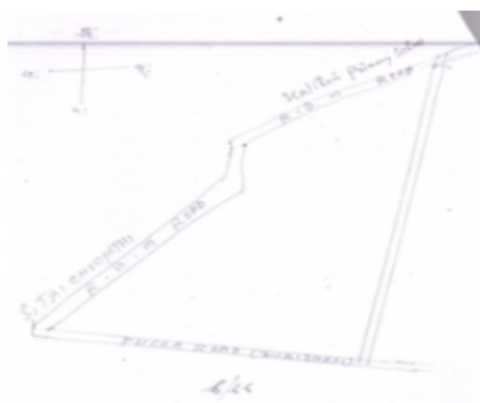

নির্বাচক নিবন্ধন আধিকারিকের স্বাক্ষর

Nazri Naksha

Google Map View

Polling Station Building Front View

Polling Station Front View

Cad View

Key MAP View

1 নাম : উত্তম অধিকারী পিতার নাম: নুপেন্দ্র অধিকারী বাড়ির নং : n0060 বয়স : 38 লিঙ্গ : পুরুষ	KDC2714293 ফটো উপলব্ধ	2 নাম : দুধ বর্মন স্বামীর নাম: উপেন বর্মন বাড়ির নং : n0060 বয়স : 67 লিঙ্গ : মহিলা	WB/01/006/069610 ফটো উপলব্ধ	3 নাম : জগদীশ বর্মন অন্যান্য: রাজবালা অধিকারী বাড়ির নং : 074 বয়স : 27 লিঙ্গ : পুরুষ	UGR2379030 ফটো উপলব্ধ
4 নাম : জয়জিৎ অধিকারী পিতার নাম: ভূপেন অধিকারী বাড়ির নং : n0170 বয়স : 29 লিঙ্গ : পুরুষ	UGR2150035 ফটো উপলব্ধ	5 নাম : গৌতম অধিকারী পিতার নাম: নুপেন অধিকারী বাড়ির নং : n0060 বয়স : 39 লিঙ্গ : পুরুষ	KDC2714392 ফটো উপলব্ধ	6 নাম : জয়ন্ত বর্মন মায়ের নাম: রাজবালা অধিকারী বাড়ির নং : n0074 বয়স : 29 লিঙ্গ : পুরুষ	UGR2296473 ফটো উপলব্ধ
7 নাম : ফনি অধিকারী স্বামীর নাম: মন্তে অধিকারী বাড়ির নং : n0060 বয়স : 71 লিঙ্গ : মহিলা	WB/01/006/069305 ফটো উপলব্ধ	8 নাম : দীলু বর্মন পিতার নাম: রাম মোহন বর্মন বাড়ির নং : n0011 বয়স : 37 লিঙ্গ : পুরুষ	KDC2807113 ফটো উপলব্ধ	9 নাম : নীলকমল বর্মন পিতার নাম: রামমোহন বর্মন বাড়ির নং : n0011 বয়স : 43 লিঙ্গ : পুরুষ	KDC2026292 ফটো উপলব্ধ
10 নাম : শ্যামল অধিকারী পিতার নাম: মনোন্দ্র অধিকারী বাড়ির নং : n0074 বয়স : 49 লিঙ্গ : মহিলা	WB/01/006/069269 ফটো উপলব্ধ	11 নাম : সপ্তমী অধিকারী স্বামীর নাম: গৌতম অধিকারী বাড়ির নং : n0060 বয়স : 34 লিঙ্গ : মহিলা	UGR1858935 ফটো উপলব্ধ	12 নাম : সন্তোষী (দাস) অধিকারী স্বামীর নাম: উত্তম অধিকারী বাড়ির নং : n0060 বয়স : 29 লিঙ্গ : মহিলা	UGR2296515 ফটো উপলব্ধ
13 নাম : সুমিত্রা বর্মন স্বামীর নাম: রাম বর্মন বাড়ির নং : n0011 বয়স : 58 লিঙ্গ : মহিলা	WB/01/006/069309 ফটো উপলব্ধ	14 নাম : পূর্ণিমা অধিকারী স্বামীর নাম: ব্রজেন্দ্রনাথ অধিকারী বাড়ির নং : n0011 বয়স : 63 লিঙ্গ : মহিলা	KDC2318434 ফটো উপলব্ধ	15 নাম : সতরুপা বর্মন স্বামীর নাম: দীলু বর্মন বাড়ির নং : ভাড়ালাী বয়স : 20 লিঙ্গ : মহিলা	UGR3103157 ফটো উপলব্ধ
16 নাম : দিল্লী অধিকারী স্বামীর নাম: ভূপেন অধিকারী বাড়ির নং : n0169 বয়স : 55 লিঙ্গ : মহিলা	KDC0025882 ফটো উপলব্ধ	17 নাম : কৃষ্ণা বর্মন(অধিকারী) স্বামীর নাম: শ্যামল অধিকারী বাড়ির নং : n0074 বয়স : 38 লিঙ্গ : মহিলা	KDC2559888 ফটো উপলব্ধ	18 নাম : কৌশিক অধিকারী পিতার নাম: শ্যামল অধিকারী বাড়ির নং : সিতাই বয়স : 21 লিঙ্গ : পুরুষ	UGR3047149 ফটো উপলব্ধ
19 নাম : লিটন আদিত্য পিতার নাম: শংকর আদিত্য বাড়ির নং : n0026 বয়স : 56 লিঙ্গ : পুরুষ	WB/01/006/069725 ফটো উপলব্ধ	20 নাম : সরস্বতী আদিত্য স্বামীর নাম: শংকর আদিত্য বাড়ির নং : n0026 বয়স : 91 লিঙ্গ : মহিলা	WB/01/006/069513 ফটো উপলব্ধ	21 নাম : আলপনা আদিত্য (সাহা) স্বামীর নাম: লিটন আদিত্য বাড়ির নং : n0026 বয়স : 51 লিঙ্গ : মহিলা	UGR0302497 ফটো উপলব্ধ
22 নাম : রানী (দাস) আদিত্য স্বামীর নাম: সমির আদিত্য বাড়ির নং : n0026 বয়স : 42 লিঙ্গ : মহিলা	UGR1489681 ফটো উপলব্ধ	23 নাম : চন্দনা আদিত্য স্বামীর নাম: উত্তম আদিত্য বাড়ির নং : n0026 বয়স : 37 লিঙ্গ : মহিলা	UGR0302513 ফটো উপলব্ধ	24 নাম : উত্তম আদিত্য পিতার নাম: শংকর আদিত্য বাড়ির নং : n0026 বয়স : 53 লিঙ্গ : পুরুষ	WB/01/006/069632 ফটো উপলব্ধ
25 নাম : রত্না আদিত্য(রায় সরকার) স্বামীর নাম: বিপ্লব কুমার আদিত্য বাড়ির নং : n0026 বয়স : 35 লিঙ্গ : মহিলা	UGR1374438 ফটো উপলব্ধ	26 নাম : শতদল আদিত্য পিতার নাম: লিটন আদিত্য বাড়ির নং : এন0026 বয়স : 23 লিঙ্গ : পুরুষ	UGR2811925 ফটো উপলব্ধ	27 নাম : বিপ্লব কুমার আদিত্য পিতার নাম: শঙ্কর আদিত্য বাড়ির নং : n0026 বয়স : 47 লিঙ্গ : পুরুষ	KDC1616440 ফটো উপলব্ধ
28 নাম : সমীর আদিত্য পিতার নাম: হরিশংকর আদিত্য বাড়ির নং : n0026 বয়স : 53 লিঙ্গ : পুরুষ	UGR2741502 ফটো উপলব্ধ	29 নাম : মাধবী কর্মকার স্বামীর নাম: রাধারমন কর্মকার বাড়ির নং : n0029 বয়স : 61 লিঙ্গ : মহিলা	UGR3078011 ফটো উপলব্ধ	30 নাম : নারায়ন কর্মকার পিতার নাম: রাধিকা কর্মকার বাড়ির নং : n0029 বয়স : 71 লিঙ্গ : পুরুষ	WB/01/006/069039 ফটো উপলব্ধ