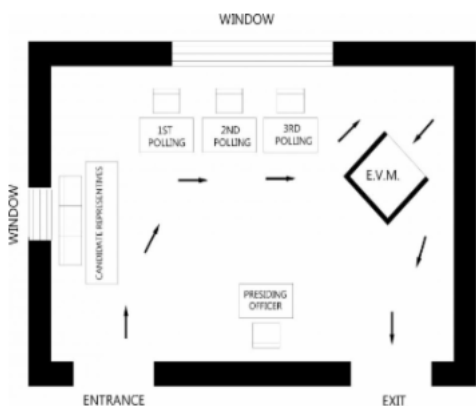

নির্বাচক নিবন্ধন আধিকারিকের স্বাক্ষর

Nazri Naksha

Google Map View

Polling Station Building Front View

Polling Station Front View

Cad View

Key MAP View

1 নাম : প্রদীপ বর্মণ পিতার নাম : জিতেন বর্মণ বাড়ির নং : 144 বয়স : 33 লিঙ্গ : পুরুষ	UGR2827707 ফটো উপলব্ধ	2 নাম : দিল্লী অধিকারী স্বামীর নাম : জ্যোতিষ অধিকারী বাড়ির নং : এন0064 বয়স : 30 লিঙ্গ : মহিলা	UGR2886638 ফটো উপলব্ধ	3 নাম : সাধনা অধিকারী স্বামীর নাম : বিশ্বনাথ বর্মণ বাড়ির নং : n0064 বয়স : 40 লিঙ্গ : মহিলা	UGR1309871 ফটো উপলব্ধ
4 নাম : পবিত্রা অধিকারী স্বামীর নাম : অমৃত অধিকারী বাড়ির নং : n0064 বয়স : 59 লিঙ্গ : মহিলা	WB/01/006/069139 ফটো উপলব্ধ	5 নাম : সুভাষ অধিকারী পিতার নাম : মহাদেব অধিকারী বাড়ির নং : n0027 বয়স : 69 লিঙ্গ : পুরুষ	WB/01/006/069088 ফটো উপলব্ধ	6 নাম : অনামিকা বর্মণ স্বামীর নাম : অনিমেষ বর্মণ বাড়ির নং : এন0027 বয়স : 24 লিঙ্গ : মহিলা	UGR2886539 ফটো উপলব্ধ
7 নাম : জ্যোতিষ অধিকারী পিতার নাম : অমৃত অধিকারী বাড়ির নং : n0064 বয়স : 35 লিঙ্গ : পুরুষ	UGR1489798 ফটো উপলব্ধ	8 নাম : প্রভাস চন্দ্র অধিকারী পিতার নাম : মহাদেব অধিকারী বাড়ির নং : n0065 বয়স : 56 লিঙ্গ : পুরুষ	KDC0132324 ফটো উপলব্ধ	9 নাম : হিরু অধিকারী পিতার নাম : অমৃত অধিকারী বাড়ির নং : n0064 বয়স : 29 লিঙ্গ : পুরুষ	UGR2296713 ফটো উপলব্ধ
10 নাম : সুজাতা অধিকারী পিতার নাম : সুভাষ অধিকারী বাড়ির নং : n0027 বয়স : 29 লিঙ্গ : মহিলা	UGR2417483 ফটো উপলব্ধ	11 নাম : অমৃত অধিকারী পিতার নাম : মহাদেব অধিকারী বাড়ির নং : n0064 বয়স : 69 লিঙ্গ : পুরুষ	WB/01/006/069057 ফটো উপলব্ধ	12 নাম : রীতা অধিকারী স্বামীর নাম : সুকুমার অধিকারী বাড়ির নং : n0065 বয়স : 45 লিঙ্গ : মহিলা	KDC2026086 ফটো উপলব্ধ
13 নাম : প্রহ্লাদ অধিকারী পিতার নাম : অমৃত অধিকারী বাড়ির নং : n0064 বয়স : 32 লিঙ্গ : পুরুষ	UGR2150183 ফটো উপলব্ধ	14 নাম : পুষ্প কান্ত অধিকারী পিতার নাম : প্রভাস অধিকারী বাড়ির নং : 065 বয়স : 26 লিঙ্গ : পুরুষ	UGR2379444 ফটো উপলব্ধ	15 নাম : গৌরী অধিকারী পিতার নাম : সুভাষ অধিকারী বাড়ির নং : n0027 বয়স : 56 লিঙ্গ : পুরুষ	WB/01/006/069118 ফটো উপলব্ধ
16 নাম : সুকুমার অধিকারী পিতার নাম : মহাদেব অধিকারী বাড়ির নং : n0065 বয়স : 53 লিঙ্গ : পুরুষ	WB/01/006/069661 ফটো উপলব্ধ	17 নাম : অনিমেষ অধিকারী পিতার নাম : সুভাষ অধিকারী বাড়ির নং : n0027 বয়স : 35 লিঙ্গ : পুরুষ	UGR2150225 ফটো উপলব্ধ	18 নাম : দেবজিৎ অধিকারী পিতার নাম : ভূপেন অধিকারী বাড়ির নং : n0183 বয়স : 33 লিঙ্গ : পুরুষ	UGR1595974 ফটো উপলব্ধ
19 নাম : সুজলা বর্মণ স্বামীর নাম : অধীর বর্মণ বাড়ির নং : n0120 বয়স : 37 লিঙ্গ : মহিলা	UGR0303636 ফটো উপলব্ধ	20 নাম : অধীর বর্মণ পিতার নাম : মধু বর্মণ বাড়ির নং : n0120 বয়স : 43 লিঙ্গ : পুরুষ	KDC2027035 ফটো উপলব্ধ	21 নাম : শান্ত নাথ চক্রবর্তী পিতার নাম : বিপদ ভঞ্জন চক্রবর্তী বাড়ির নং : এন0120 বয়স : 59 লিঙ্গ : পুরুষ	UGR2527232 ফটো উপলব্ধ
22 নাম : রেহানা(জয়ন্তী) প্রামানিক স্বামীর নাম : সহির আলী প্রামানিক বাড়ির নং : n0105 বয়স : 62 লিঙ্গ : মহিলা	WB/01/006/069040 ফটো উপলব্ধ	23 নাম : সহির আলী প্রামানিক পিতার নাম : জহর আলী প্রামানিক বাড়ির নং : n0105 বয়স : 68 লিঙ্গ : পুরুষ	KDC2026284 ফটো উপলব্ধ	24 নাম : সুমন্ত বর্মণ পিতার নাম : বিনয় বর্মণ বাড়ির নং : এন0079 বয়স : 25 লিঙ্গ : পুরুষ	UGR2485274 ফটো উপলব্ধ
25 নাম : চন্দ্র কুমার বর্মণ পিতার নাম : জামাদার বর্মণ বাড়ির নং : n0033 বয়স : 24 লিঙ্গ : পুরুষ	UGR2740868 ফটো উপলব্ধ	26 নাম : অভিজিৎ বর্মণ পিতার নাম : ধনকুমার বর্মণ বাড়ির নং : এন0042 বয়স : 25 লিঙ্গ : পুরুষ	UGR2485159 ফটো উপলব্ধ	27 নাম : রীণা বর্মণ স্বামীর নাম : পূর্ণনারায়ণ বর্মণ বাড়ির নং : n0086 বয়স : 33 লিঙ্গ : মহিলা	UGR1595669 ফটো উপলব্ধ
28 নাম : পূর্ণনারায়ণ বর্মণ পিতার নাম : কাশিকান্ত বর্মণ বাড়ির নং : n0083 বয়স : 56 লিঙ্গ : পুরুষ	WB/01/006/069174 ফটো উপলব্ধ	29 নাম : অনিল বর্মণ পিতার নাম : দেওয়ান বর্মণ বাড়ির নং : n0083 বয়স : 59 লিঙ্গ : পুরুষ	WB/01/006/069446 ফটো উপলব্ধ	30 নাম : সবিতা বর্মণ স্বামীর নাম : ফুলকুমার বর্মণ বাড়ির নং : n0075 বয়স : 42 লিঙ্গ : মহিলা	KDC2027464 ফটো উপলব্ধ