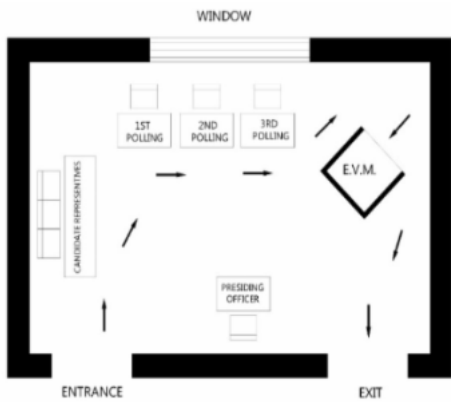

নির্বাচক নিবন্ধন আধিকারিকের স্বাক্ষর

Nazri Naksha

Google Map View

Polling Station Building Front View

Polling Station Front View

Cad View

Key MAP View

1 নাম : কল্পনা বর্মন রায় স্বামীর নাম: নারায়ন চন্দ্র রায় বাড়ির নং : n0222 বয়স : 39 লিঙ্গ : মহিলা	KDC2560555 ফটো উপলব্ধ	2 নাম : মামনী বর্মন স্বামীর নাম: সুনীল বর্মন বাড়ির নং : n0123 বয়স : 37 লিঙ্গ : মহিলা	UGR1310044 ফটো উপলব্ধ	3 নাম : শ্যামলী বর্মন স্বামীর নাম: সুমিত বর্মন বাড়ির নং : n0046 বয়স : 34 লিঙ্গ : মহিলা	UGR1859529 ফটো উপলব্ধ
4 নাম : কমলকুমার আগরওয়ালা পিতার নাম: মহাবীর আগরওয়ালা বাড়ির নং : n0123 বয়স : 59 লিঙ্গ : পুরুষ	WB/01/006/051881 ফটো উপলব্ধ	5 নাম : সুনীল বর্মন পিতার নাম: শান্তি রাম বর্মন বাড়ির নং : n0123 বয়স : 46 লিঙ্গ : পুরুষ	KDC2313120 ফটো উপলব্ধ	6 নাম : রীতা আগরওয়ালা পিতার নাম: রামজীবন আগরওয়ালা বাড়ির নং : n0046 বয়স : 42 লিঙ্গ : মহিলা	KDC2313096 ফটো উপলব্ধ
7 নাম : রামজীবন আগরওয়ালা পিতার নাম: দুর্গালাল আগরওয়ালা বাড়ির নং : n0046 বয়স : 70 লিঙ্গ : পুরুষ	UGR3108925 ফটো উপলব্ধ	8 নাম : গায়ত্রী দেবী আগরওয়ালা স্বামীর নাম: রামজীবন আগরওয়ালা বাড়ির নং : n0046 বয়স : 65 লিঙ্গ : মহিলা	UGR3108933 ফটো উপলব্ধ	9 নাম : রাহুল খেতান পিতার নাম: রামজীবন আগরওয়ালা বাড়ির নং : n0046 বয়স : 39 লিঙ্গ : পুরুষ	KDC2558062 ফটো উপলব্ধ
10 নাম : রঞ্জন আগরওয়ালা পিতার নাম: রামজীবন আগরওয়ালা বাড়ির নং : n0046 বয়স : 46 লিঙ্গ : পুরুষ	KDC2313088 ফটো উপলব্ধ	11 নাম : সুমিত বর্মন পিতার নাম: রামাণ্ড বর্মন বাড়ির নং : n0046 বয়স : 43 লিঙ্গ : পুরুষ	UGR1310010 ফটো উপলব্ধ	12 নাম : গুড়িয়া কুমারী দাস স্বামীর নাম: দেবল দাস বাড়ির নং : N70 বয়স : 27 লিঙ্গ : মহিলা	UGR2739928 ফটো উপলব্ধ
13 নাম : মামিনা খাতুন বিবি স্বামীর নাম: সোহরাব হোসেন বাড়ির নং : 68/924 বয়স : 34 লিঙ্গ : মহিলা	UGR2593382 ফটো উপলব্ধ	14 নাম : সুভাষ চন্দ্র ঘোষ পিতার নাম: সুরেন্দ্র নাথ ঘোষ বাড়ির নং : n0099 বয়স : 71 লিঙ্গ : পুরুষ	UGR2912277 ফটো উপলব্ধ	15 নাম : সুজয় ঘোষ পিতার নাম: সুভাষ চন্দ্র ঘোষ বাড়ির নং : n0099 বয়স : 42 লিঙ্গ : পুরুষ	KDC2261899 ফটো উপলব্ধ
16 নাম : পৃথ্বিরাজ ঘোষ পিতার নাম: প্রনব কুমার ঘোষ বাড়ির নং : n0136 বয়স : 27 লিঙ্গ : পুরুষ	UGR2296853 ফটো উপলব্ধ	17 নাম : শুভেন্দু ঘোষ পিতার নাম: সুভাষ ঘোষ বাড়ির নং : n0099 বয়স : 46 লিঙ্গ : পুরুষ	UGR2895118 ফটো উপলব্ধ	18 নাম : দেবজিৎ ঘোষ পিতার নাম: দেবশীষ ঘোষ বাড়ির নং : 099 বয়স : 26 লিঙ্গ : পুরুষ	UGR2401925 ফটো উপলব্ধ
19 নাম : রিয়া রায় স্বামীর নাম: আবীর ঘোষ বাড়ির নং : এন0134 বয়স : 36 লিঙ্গ : মহিলা	UGR2485605 ফটো উপলব্ধ	20 নাম : বিশুজিৎ ঘোষ পিতার নাম: বিকাশ কুমার ঘোষ বাড়ির নং : n0136 বয়স : 47 লিঙ্গ : পুরুষ	KDC1631647 ফটো উপলব্ধ	21 নাম : শিশু সরকার(ঘোষ) স্বামীর নাম: বিশুজিৎ ঘোষ বাড়ির নং : n0136 বয়স : 35 লিঙ্গ : মহিলা	UGR2150944 ফটো উপলব্ধ
22 নাম : কাবেরী ঘোষ স্বামীর নাম: বিকাশ কুমার ঘোষ বাড়ির নং : n0136 বয়স : 67 লিঙ্গ : মহিলা	UGR2526739 ফটো উপলব্ধ	23 নাম : সুঞ্জয় ঘোস পিতার নাম: ধনঞ্জয় ঘোস বাড়ির নং : n0098 বয়স : 28 লিঙ্গ : পুরুষ	UGR2150902 ফটো উপলব্ধ	24 নাম : সায়েন্তী ঘোষ পিতার নাম: দেবশীষ ঘোষ বাড়ির নং : n0099 বয়স : 30 লিঙ্গ : মহিলা	UGR2013233 ফটো উপলব্ধ
25 নাম : দেবশীষ ঘোষ পিতার নাম: সুরেন্দ্রনাথ ঘোষ বাড়ির নং : n0099 বয়স : 66 লিঙ্গ : পুরুষ	WB/01/006/051256 ফটো উপলব্ধ	26 নাম : অনিমা দাস ঘোষ স্বামীর নাম: শুভেন্দু ঘোষ বাড়ির নং : n0136 বয়স : 32 লিঙ্গ : মহিলা	UGR1684943 ফটো উপলব্ধ	27 নাম : ধনঞ্জয় ঘোষ পিতার নাম: ননীগোপাল ঘোষ বাড়ির নং : n0098 বয়স : 68 লিঙ্গ : পুরুষ	WB/01/006/051003 ফটো উপলব্ধ
28 নাম : বেলা ঘোষ দেব স্বামীর নাম: সুভাষ চন্দ্র ঘোষ বাড়ির নং : n0099 বয়স : 58 লিঙ্গ : মহিলা	UGR2912285 ফটো উপলব্ধ	29 নাম : প্রনবকুমার ঘোষ পিতার নাম: বীরেন্দ্রনাথ ঘোষ বাড়ির নং : n0136 বয়স : 61 লিঙ্গ : পুরুষ	WB/01/006/051723 ফটো উপলব্ধ	30 নাম : রিকু ধর (ঘোষ) স্বামীর নাম: সুরত ঘোষ বাড়ির নং : n0134 বয়স : 41 লিঙ্গ : মহিলা	KDC2657229 ফটো উপলব্ধ