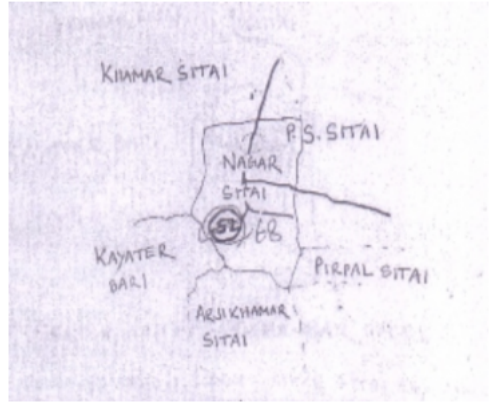

নির্বাচক নিবন্ধন আধিকারিকের স্বাক্ষর

Nazri Naksha

Google Map View

Polling Station Building Front View

Polling Station Front View

Cad View

Key MAP View

1 নাম : কল্পনা বর্মন রায় স্বামীর নাম: নারায়ন চন্দ্র রায় বাড়ির নং : n0222 বয়স : 39 লিঙ্গ : মহিলা	KDC2560555 ফটো উপলব্ধ	2 নাম : মামনী বর্মন স্বামীর নাম: সুনীল বর্মন বাড়ির নং : n0123 বয়স : 37 লিঙ্গ : মহিলা	UGR1310044 ফটো উপলব্ধ	3 নাম : শ্যামলী বর্মন স্বামীর নাম: সুমিত বর্মন বাড়ির নং : n0046 বয়স : 34 লিঙ্গ : মহিলা	UGR1859529 ফটো উপলব্ধ
4 নাম : কমলকুমার আগরওয়ালা পিতার নাম: মহাবীর আগরওয়ালা বাড়ির নং : n0123 বয়স : 59 লিঙ্গ : পুরুষ	WB/01/006/051881 ফটো উপলব্ধ	5 নাম : সুনীল বর্মন পিতার নাম: শান্তি রাম বর্মন বাড়ির নং : n0123 বয়স : 46 লিঙ্গ : পুরুষ	KDC2313120 ফটো উপলব্ধ	6 নাম : রীতা আগরওয়ালা পিতার নাম: রামজীবন আগরওয়ালা বাড়ির নং : n0046 বয়স : 42 লিঙ্গ : মহিলা	KDC2313096 ফটো উপলব্ধ
7 নাম : রামজীবন আগরওয়ালা পিতার নাম: দুর্গালাল আগরওয়ালা বাড়ির নং : n0046 বয়স : 70 লিঙ্গ : পুরুষ	UGR3108925 ফটো উপলব্ধ	8 নাম : গায়ত্রী দেবী আগরওয়ালা স্বামীর নাম: রামজীবন আগরওয়ালা বাড়ির নং : n0046 বয়স : 65 লিঙ্গ : মহিলা	UGR3108933 ফটো উপলব্ধ	9 নাম : রাহুল খেতান পিতার নাম: রামজীবন আগরওয়ালা বাড়ির নং : n0046 বয়স : 39 লিঙ্গ : পুরুষ	KDC2558062 ফটো উপলব্ধ
10 নাম : রঞ্জন আগরওয়ালা পিতার নাম: রামজীবন আগরওয়ালা বাড়ির নং : n0046 বয়স : 46 লিঙ্গ : পুরুষ	KDC2313088 ফটো উপলব্ধ	11 নাম : সুমিত বর্মন পিতার নাম: রামাণ্ড বর্মন বাড়ির নং : n0046 বয়স : 43 লিঙ্গ : পুরুষ	UGR1310010 ফটো উপলব্ধ	12 নাম : গুড়িয়া কুমারী দাস স্বামীর নাম: দেবল দাস বাড়ির নং : N70 বয়স : 27 লিঙ্গ : মহিলা	UGR2739928 ফটো উপলব্ধ
13 নাম : মামিনা খাতুন বিবি স্বামীর নাম: সোহরাব হোসেন বাড়ির নং : 68/924 বয়স : 34 লিঙ্গ : মহিলা	UGR2593382 ফটো উপলব্ধ	14 নাম : সুভাষ চন্দ্র ঘোষ পিতার নাম: সুরেন্দ্র নাথ ঘোষ বাড়ির নং : n0099 বয়স : 71 লিঙ্গ : পুরুষ	UGR2912277 ফটো উপলব্ধ	15 নাম : সুজয় ঘোষ পিতার নাম: সুভাষ চন্দ্র ঘোষ বাড়ির নং : n0099 বয়স : 42 লিঙ্গ : পুরুষ	KDC2261899 ফটো উপলব্ধ
16 নাম : পৃথ্বিরাজ ঘোষ পিতার নাম: প্রনব কুমার ঘোষ বাড়ির নং : n0136 বয়স : 27 লিঙ্গ : পুরুষ	UGR2296853 ফটো উপলব্ধ	17 নাম : শুভেন্দু ঘোষ পিতার নাম: সুভাষ ঘোষ বাড়ির নং : n0099 বয়স : 46 লিঙ্গ : পুরুষ	UGR2895118 ফটো উপলব্ধ	18 নাম : দেবজিৎ ঘোষ পিতার নাম: দেবশীষ ঘোষ বাড়ির নং : 099 বয়স : 26 লিঙ্গ : পুরুষ	UGR2401925 ফটো উপলব্ধ
19 নাম : রিয়া রায় স্বামীর নাম: আবীর ঘোষ বাড়ির নং : এন0134 বয়স : 36 লিঙ্গ : মহিলা	UGR2485605 ফটো উপলব্ধ	20 নাম : বিশুজিৎ ঘোষ পিতার নাম: বিকাশ কুমার ঘোষ বাড়ির নং : n0136 বয়স : 47 লিঙ্গ : পুরুষ	KDC1631647 ফটো উপলব্ধ	21 নাম : শিশু সরকার(ঘোষ) স্বামীর নাম: বিশুজিৎ ঘোষ বাড়ির নং : n0136 বয়স : 35 লিঙ্গ : মহিলা	UGR2150944 ফটো উপলব্ধ
22 নাম : কাবেরী ঘোষ স্বামীর নাম: বিকাশ কুমার ঘোষ বাড়ির নং : n0136 বয়স : 67 লিঙ্গ : মহিলা	UGR2526739 ফটো উপলব্ধ	23 নাম : সুঞ্জয় ঘোস পিতার নাম: ধনঞ্জয় ঘোস বাড়ির নং : n0098 বয়স : 28 লিঙ্গ : পুরুষ	UGR2150902 ফটো উপলব্ধ	24 নাম : সায়েন্তী ঘোষ পিতার নাম: দেবশীষ ঘোষ বাড়ির নং : n0099 বয়স : 30 লিঙ্গ : মহিলা	UGR2013233 ফটো উপলব্ধ
25 নাম : দেবশীষ ঘোষ পিতার নাম: সুরেন্দ্রনাথ ঘোষ বাড়ির নং : n0099 বয়স : 66 লিঙ্গ : পুরুষ	WB/01/006/051256 ফটো উপলব্ধ	26 নাম : অনিমা দাস ঘোষ স্বামীর নাম: শুভেন্দু ঘোষ বাড়ির নং : n0136 বয়স : 32 লিঙ্গ : মহিলা	UGR1684943 ফটো উপলব্ধ	27 নাম : ধনঞ্জয় ঘোষ পিতার নাম: ননীগোপাল ঘোষ বাড়ির নং : n0098 বয়স : 68 লিঙ্গ : পুরুষ	WB/01/006/051003 ফটো উপলব্ধ
28 নাম : বেলা ঘোষ দেব স্বামীর নাম: সুভাষ চন্দ্র ঘোষ বাড়ির নং : n0099 বয়স : 58 লিঙ্গ : মহিলা	UGR2912285 ফটো উপলব্ধ	29 নাম : প্রনবকুমার ঘোষ পিতার নাম: বীরেন্দ্রনাথ ঘোষ বাড়ির নং : n0136 বয়স : 61 লিঙ্গ : পুরুষ	WB/01/006/051723 ফটো উপলব্ধ	30 নাম : রিকু ধর (ঘোষ) স্বামীর নাম: সুরত ঘোষ বাড়ির নং : n0134 বয়স : 41 লিঙ্গ : মহিলা	KDC2657229 ফটো উপলব্ধ