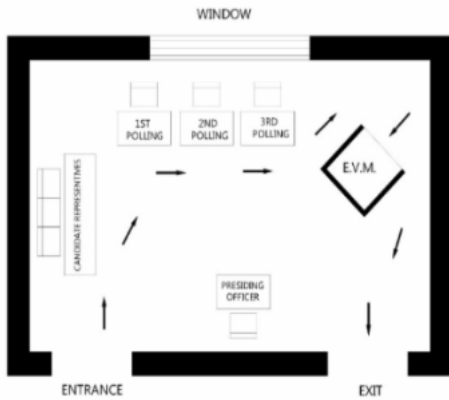

নির্বাচক নিবন্ধন আধিকারিকের স্বাক্ষর

Nazri Naksha

Google Map View

Polling Station Building Front View

Polling Station Front View

Cad View

Key MAP View

1 নাম : বিপুল রায় প্রামানিক স্বামীর নাম: রবীন্দ্র নাথ রায় প্রামানিক বাড়ির নং : n0065 বয়স : 44 লিঙ্গ : পুরুষ	KDC1630078 ফটো উপলব্ধ	2 নাম : রূপালী বর্মন (রায় প্রামানিক) স্বামীর নাম: বিপুল রায় প্রামানিক বাড়ির নং : n0065 বয়স : 34 লিঙ্গ : মহিলা	UGR1596311 ফটো উপলব্ধ	3 নাম : বাসন্তী রায় প্রামানিক স্বামীর নাম: রবীন্দ্রনাথ রায় প্রামানিক বাড়ির নং : n0065 বয়স : 56 লিঙ্গ : মহিলা	WB/01/006/051523 ফটো উপলব্ধ
4 নাম : মাধবী অধিকারী স্বামীর নাম: ধনীরাম অধিকারী বাড়ির নং : n0020 বয়স : 31 লিঙ্গ : মহিলা	UGR2151041 ফটো উপলব্ধ	5 নাম : অনুপমা বর্মন স্বামীর নাম: দীপু বর্মন বাড়ির নং : এন000 বয়স : 26 লিঙ্গ : মহিলা	UGR2485647 ফটো উপলব্ধ	6 নাম : ধনিরাম অধিকারী পিতার নাম: সারোদা অধিকারী বাড়ির নং : n0020 বয়স : 34 লিঙ্গ : পুরুষ	UGR1596394 ফটো উপলব্ধ
7 নাম : দীপু বর্মন পিতার নাম: মনু বর্মন বাড়ির নং : n0020 বয়স : 38 লিঙ্গ : পুরুষ	KDC2712917 ফটো উপলব্ধ	8 নাম : কৃষ্ণা অধিকারী স্বামীর নাম: সারদা অধিকারী বাড়ির নং : n0020 বয়স : 50 লিঙ্গ : মহিলা	WB/01/006/051459 ফটো উপলব্ধ	9 নাম : সারদা অধিকারী পিতার নাম: জিতেন্দ্র অধিকারী বাড়ির নং : n0020 বয়স : 55 লিঙ্গ : পুরুষ	WB/01/006/051224 ফটো উপলব্ধ
10 নাম : মলিনা অধিকারী বর্মন স্বামীর নাম: গৌরাজ অধিকারী বাড়ির নং : এন00 বয়স : 35 লিঙ্গ : মহিলা	UGR2884120 ফটো উপলব্ধ	11 নাম : ধনঞ্জয় দেবনাথ পিতার নাম: নির্মল দেবনাথ বাড়ির নং : এন0053 বয়স : 23 লিঙ্গ : পুরুষ	UGR2794568 ফটো উপলব্ধ	12 নাম : টিকু দেবনাথ স্বামীর নাম: নির্মল দেবনাথ বাড়ির নং : n0156 বয়স : 40 লিঙ্গ : মহিলা	KDC2558351 ফটো উপলব্ধ
13 নাম : নির্মল দেবনাথ পিতার নাম: কমল দেবনাথ বাড়ির নং : n0155 বয়স : 61 লিঙ্গ : পুরুষ	KDC1905058 ফটো উপলব্ধ	14 নাম : চকো বর্মন স্বামীর নাম: নিতোশ্বর বর্মন বাড়ির নং : n0083 বয়স : 54 লিঙ্গ : মহিলা	WB/01/006/051122 ফটো উপলব্ধ	15 নাম : ববি বর্মন স্বামীর নাম: সুনীল বর্মন বাড়ির নং : n0081 বয়স : 49 লিঙ্গ : মহিলা	WB/01/006/051948 ফটো উপলব্ধ
16 নাম : চিরনজিৎ বর্মন মায়ের নাম: দুর্গা বর্মন বাড়ির নং : n0063 বয়স : 29 লিঙ্গ : পুরুষ	UGR2013555 ফটো উপলব্ধ	17 নাম : বিমল বর্মন মায়ের নাম: চকো বর্মন বাড়ির নং : n0083 বয়স : 32 লিঙ্গ : পুরুষ	UGR1859685 ফটো উপলব্ধ	18 নাম : নিলিমা রায়(বর্মন) স্বামীর নাম: নিখিল চন্দ্র রায় বাড়ির নং : n0004 বয়স : 44 লিঙ্গ : মহিলা	KDC2314623 ফটো উপলব্ধ
19 নাম : সুকুমার বর্মন পিতার নাম: পিঞ্জন বর্মন বাড়ির নং : n0060 বয়স : 32 লিঙ্গ : পুরুষ	UGR1859917 ফটো উপলব্ধ	20 নাম : লতা বর্মন পিতার নাম: নগেন্দ্র নাথ বর্মন বাড়ির নং : n0096 বয়স : 38 লিঙ্গ : মহিলা	KDC2713030 ফটো উপলব্ধ	21 নাম : কল্পনা বর্মন স্বামীর নাম: সুধির বর্মন বাড়ির নং : n0072 বয়স : 38 লিঙ্গ : মহিলা	UGR1490259 ফটো উপলব্ধ
22 নাম : রূপেশ্বরী বর্মন স্বামীর নাম: অমৃত বর্মন বাড়ির নং : n0072 বয়স : 54 লিঙ্গ : মহিলা	KDC2314565 ফটো উপলব্ধ	23 নাম : রুইদাস বর্মন পিতার নাম: কেকারু বর্মন বাড়ির নং : n0087 বয়স : 55 লিঙ্গ : পুরুষ	WB/01/006/051662 ফটো উপলব্ধ	24 নাম : শংকর বর্মন পিতার নাম: খোকা বর্মন বাড়ির নং : n0086 বয়স : 49 লিঙ্গ : পুরুষ	WB/01/006/051585 ফটো উপলব্ধ
25 নাম : চন্দনা রায় প্রামানিক স্বামীর নাম: বিপুল রায় প্রামানিক বাড়ির নং : n0086 বয়স : 33 লিঙ্গ : মহিলা	UGR1967496 ফটো উপলব্ধ	26 নাম : দুর্গা বর্মন পিতার নাম: ছুয়াপাতু বর্মন বাড়ির নং : n0063 বয়স : 45 লিঙ্গ : মহিলা	KDC2558559 ফটো উপলব্ধ	27 নাম : ফুলতী বর্মন স্বামীর নাম: বীরেন বর্মন বাড়ির নং : n0022 বয়স : 49 লিঙ্গ : মহিলা	WB/01/006/051503 ফটো উপলব্ধ
28 নাম : কৃপা বর্মন স্বামীর নাম: ভদ্রেশ্বর বর্মন বাড়ির নং : n0021 বয়স : 41 লিঙ্গ : মহিলা	KDC2558468 ফটো উপলব্ধ	29 নাম : মধুসূদন বর্মন পিতার নাম: খোকোরাম বর্মন বাড়ির নং : n0016 বয়স : 36 লিঙ্গ : পুরুষ	UGR1375161 ফটো উপলব্ধ	30 নাম : মানিক চন্দ্র বর্মন পিতার নাম: রুইদাস বর্মন বাড়ির নং : n0016 বয়স : 34 লিঙ্গ : পুরুষ	UGR1596428 ফটো উপলব্ধ