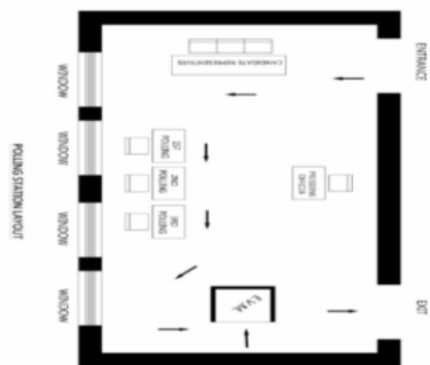

নির্বাচক নিবন্ধন আধিকারিকের স্বাক্ষর

Nazri Naksha

Google Map View

Polling Station Building Front View

Polling Station Front View

Cad View

Key MAP View

1 নাম : রফিকুল ইসলাম পিতার নাম: ইসমাইল হোসেন মিশ্র বাড়ির নং : n0245 বয়স : 56 লিঙ্গ : পুরুষ	UGR2527406 ফটো উপলব্ধ	2 নাম : রণিফা খাতুন পিতার নাম: রফিকুল ইসলাম বাড়ির নং : এন0710 বয়স : 23 লিঙ্গ : মহিলা	UGR2901742 ফটো উপলব্ধ	3 নাম : প্রশান্ত কর্মকার মাতার নাম: সন্ধ্যা কর্মকার বাড়ির নং : n0346 বয়স : 36 লিঙ্গ : পুরুষ	UGR1382613 ফটো উপলব্ধ
4 নাম : শামসুজ্জামান প্রামাণিক পিতার নাম: ইউনুচ উদ্দিন প্রামাণিক বাড়ির নং : n0200 বয়স : 55 লিঙ্গ : পুরুষ	WB/01/006/045127 ফটো উপলব্ধ	5 নাম : সাহিদা খাতুন প্রামাণিক স্বামীর নাম: ইউনুচ উদ্দিন প্রামাণিক বাড়ির নং : n0200 বয়স : 74 লিঙ্গ : মহিলা	UGR2738813 ফটো উপলব্ধ	6 নাম : রীনা খাতুন প্রামাণিক স্বামীর নাম: তাজুল প্রামাণিক বাড়ির নং : n0200 বয়স : 27 লিঙ্গ : মহিলা	UGR2486199 ফটো উপলব্ধ
7 নাম : তাজুল প্রামাণিক পিতার নাম: ইউনুচ উদ্দিন প্রামাণিক বাড়ির নং : n0200 বয়স : 43 লিঙ্গ : পুরুষ	KDC2017242 ফটো উপলব্ধ	8 নাম : ফিরুজা খাতুন প্রামাণিক স্বামীর নাম: সরিফ উদ্দিন প্রামাণিক বাড়ির নং : n0200 বয়স : 47 লিঙ্গ : মহিলা	UGR1310275 ফটো উপলব্ধ	9 নাম : আসেদা প্রামাণিক (খাতুন) স্বামীর নাম: শামসুজ্জামান প্রামাণিক বাড়ির নং : n0200 বয়স : 38 লিঙ্গ : মহিলা	UGR1375229 ফটো উপলব্ধ
10 নাম : গৌরী চক্রবর্তী পিতার নাম: জ্যোতির্ময় চক্রবর্তী বাড়ির নং : n0046 বয়স : 63 লিঙ্গ : মহিলা	WB/01/006/045168 ফটো উপলব্ধ	11 নাম : সমর দত্ত পিতার নাম: সোনাতন দত্ত বাড়ির নং : এন0631 বয়স : 21 লিঙ্গ : পুরুষ	UGR2976199 ফটো উপলব্ধ	12 নাম : বিকাশ দত্ত পিতার নাম: বিধুভূষণ দত্ত বাড়ির নং : n0329 বয়স : 53 লিঙ্গ : পুরুষ	WB/01/006/057567 ফটো উপলব্ধ
13 নাম : রীনা দত্ত স্বামীর নাম: হীরালাল দত্ত বাড়ির নং : n0038 বয়স : 59 লিঙ্গ : মহিলা	WB/01/006/045053 ফটো উপলব্ধ	14 নাম : অমরেন্দ্রনাথ দত্ত পিতার নাম: হরিপদ দত্ত বাড়ির নং : n0003 বয়স : 61 লিঙ্গ : পুরুষ	WB/01/006/045246 ফটো উপলব্ধ	15 নাম : জগন্নাথ দত্ত পিতার নাম: অর্জুন দত্ত বাড়ির নং : n0044 বয়স : 42 লিঙ্গ : পুরুষ	KDC2310225 ফটো উপলব্ধ
16 নাম : সঞ্জীব দত্ত পিতার নাম: জগদীশ দত্ত বাড়ির নং : n0032 বয়স : 43 লিঙ্গ : পুরুষ	KDC2017077 ফটো উপলব্ধ	17 নাম : শুভজিৎ দত্ত পিতার নাম: দুর্গাপদ দত্ত বাড়ির নং : n0002 বয়স : 31 লিঙ্গ : পুরুষ	UGR2013720 ফটো উপলব্ধ	18 নাম : দিপালী দত্ত স্বামীর নাম: অর্জুন দত্ত বাড়ির নং : n0044 বয়স : 63 লিঙ্গ : মহিলা	WB/01/006/045004 ফটো উপলব্ধ
19 নাম : অর্পিতা বণিক দত্ত স্বামীর নাম: সুজয় দত্ত বাড়ির নং : এন0044 বয়স : 31 লিঙ্গ : মহিলা	RIY1633650 ফটো উপলব্ধ	20 নাম : স্বরূপ দত্ত পিতার নাম: স্বপন দত্ত বাড়ির নং : এন001 বয়স : 23 লিঙ্গ : পুরুষ	UGR2809465 ফটো উপলব্ধ	21 নাম : পাল্লবী বর্মন দত্ত স্বামীর নাম: শম্ভু দত্ত বাড়ির নং : এন0038 বয়স : 28 লিঙ্গ : মহিলা	UGR2486033 ফটো উপলব্ধ
22 নাম : তপন কুমার দত্ত পিতার নাম: মদনমোহন দত্ত বাড়ির নং : n0001 বয়স : 51 লিঙ্গ : পুরুষ	UGR2527398 ফটো উপলব্ধ	23 নাম : জিৎ দত্ত পিতার নাম: গৌতম দত্ত বাড়ির নং : এন0123 বয়স : 22 লিঙ্গ : পুরুষ	UGR2980316 ফটো উপলব্ধ	24 নাম : সোমনাথ দত্ত পিতার নাম: সনাতন দত্ত বাড়ির নং : এন123 বয়স : 24 লিঙ্গ : পুরুষ	UGR2980324 ফটো উপলব্ধ
25 নাম : সুমন দত্ত পিতার নাম: মদনমোহন দত্ত বাড়ির নং : n0001 বয়স : 42 লিঙ্গ : পুরুষ	KDC2711711 ফটো উপলব্ধ	26 নাম : মৌমিতা দে দত্ত স্বামীর নাম: জগন্নাথ দত্ত বাড়ির নং : এন0044 বয়স : 30 লিঙ্গ : মহিলা	UGR2485951 ফটো উপলব্ধ	27 নাম : সোমা দে দত্ত স্বামীর নাম: তপন দত্ত বাড়ির নং : n0001 বয়স : 40 লিঙ্গ : মহিলা	KRM2570232 ফটো উপলব্ধ
28 নাম : স্বপন কুমার দত্ত পিতার নাম: মদনমোহন দত্ত বাড়ির নং : n0001 বয়স : 57 লিঙ্গ : পুরুষ	UGR2527380 ফটো উপলব্ধ	29 নাম : সুজয় দত্ত পিতার নাম: অর্জুন দত্ত বাড়ির নং : n0044 বয়স : 43 লিঙ্গ : পুরুষ	KDC2017044 ফটো উপলব্ধ	30 নাম : অর্জুন দত্ত পিতার নাম: বলরাম দত্ত বাড়ির নং : n0044 বয়স : 69 লিঙ্গ : পুরুষ	WB/01/006/045680 ফটো উপলব্ধ