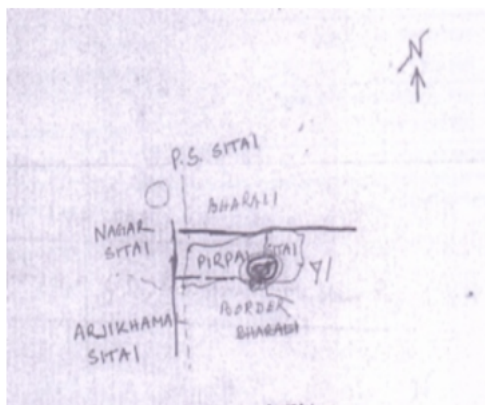

Nazri Naksha