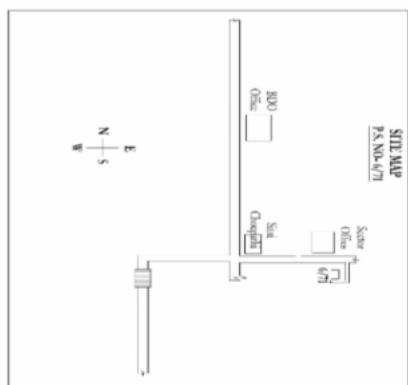

নির্বাচক নিবন্ধন আধিকারিকের স্বাক্ষর

Nazri Naksha

Google Map View

Polling Station Building Front View

Polling Station Front View

Cad View

Key MAP View

1 নাম : সনজিৎ অধিকারী পিতার নাম: নুপেন অধিকারী বাড়ির নং : n0023 বয়স : 33 লিঙ্গ : পুরুষ	UGR1700038 ফটো উপলব্ধ	2 নাম : আরতী অধিকারী স্বামীর নাম: যোগেন অধিকারী বাড়ির নং : n0003 বয়স : 61 লিঙ্গ : মহিলা	WB/01/006/066219 ফটো উপলব্ধ	3 নাম : পম্পা অধিকারী স্বামীর নাম: অনন্ত অধিকারী বাড়ির নং : n0003 বয়স : 25 লিঙ্গ : মহিলা	UGR2738631 ফটো উপলব্ধ
4 নাম : সুশীল অধিকারী পিতার নাম: শিরীষ অধিকারী বাড়ির নং : n0024 বয়স : 63 লিঙ্গ : পুরুষ	WB/01/006/066018 ফটো উপলব্ধ	5 নাম : আজিনা বিবি স্বামীর নাম: সমশের মিঞা বাড়ির নং : n0021 বয়স : 51 লিঙ্গ : মহিলা	WB/01/006/066231 ফটো উপলব্ধ	6 নাম : ধীরেন অধিকারী পিতার নাম: শিরীষ অধিকারী বাড়ির নং : n0021 বয়স : 56 লিঙ্গ : পুরুষ	WB/01/006/066091 ফটো উপলব্ধ
7 নাম : রনজিৎ অধিকারী পিতার নাম: সুপেন অধিকারী বাড়ির নং : n0020 বয়স : 38 লিঙ্গ : পুরুষ	KDC2711851 ফটো উপলব্ধ	8 নাম : আল্পনা অধিকারী স্বামীর নাম: প্রভাত অধিকারী বাড়ির নং : n0008 বয়স : 47 লিঙ্গ : মহিলা	KDC1661867 ফটো উপলব্ধ	9 নাম : লতিকা অধিকারী স্বামীর নাম: জগদীশ অধিকারী বাড়ির নং : n0008 বয়স : 51 লিঙ্গ : মহিলা	WB/01/006/066306 ফটো উপলব্ধ
10 নাম : রতন অধিকারী পিতার নাম: নরেন অধিকারী বাড়ির নং : n0050 বয়স : 48 লিঙ্গ : পুরুষ	KDC1661404 ফটো উপলব্ধ	11 নাম : মিন্টু অধিকারী মায়ের নাম: সুনতী অধিকারী বাড়ির নং : n0022 বয়স : 37 লিঙ্গ : পুরুষ	UGR1490689 ফটো উপলব্ধ	12 নাম : সঞ্জয় অধিকারী পিতার নাম: শিবেন অধিকারী বাড়ির নং : এন0001 বয়স : 24 লিঙ্গ : পুরুষ	UGR2795565 ফটো উপলব্ধ
13 নাম : শিউলি অধিকারী পিতার নাম: ধিরেন অধিকারী বাড়ির নং : n0021 বয়স : 28 লিঙ্গ : মহিলা	UGR2297489 ফটো উপলব্ধ	14 নাম : অনন্ত অধিকারী মায়ের নাম: আরতী অধিকারী বাড়ির নং : n0003 বয়স : 43 লিঙ্গ : পুরুষ	KDC2310779 ফটো উপলব্ধ	15 নাম : জগদীশ অধিকারী পিতার নাম: ভরানী অধিকারী বাড়ির নং : n0050 বয়স : 71 লিঙ্গ : পুরুষ	WB/01/006/066002 ফটো উপলব্ধ
16 নাম : সুনতী অধিকারী স্বামীর নাম: উপেন্দ্র অধিকারী বাড়ির নং : n0022 বয়স : 55 লিঙ্গ : মহিলা	WB/01/006/066331 ফটো উপলব্ধ	17 নাম : শিবেন অধিকারী পিতার নাম: শিরীষ অধিকারী বাড়ির নং : n0022 বয়স : 58 লিঙ্গ : পুরুষ	WB/01/006/066082 ফটো উপলব্ধ	18 নাম : দেপালি অধিকারী স্বামীর নাম: রতন অধিকারী বাড়ির নং : n0050 বয়স : 46 লিঙ্গ : মহিলা	KDC1661396 ফটো উপলব্ধ
19 নাম : নুপেন অধিকারী পিতার নাম: শিরীষ অধিকারী বাড়ির নং : n0023 বয়স : 59 লিঙ্গ : পুরুষ	WB/01/006/066182 ফটো উপলব্ধ	20 নাম : চুনকি অধিকারী মায়ের নাম: লতিকা অধিকারী বাড়ির নং : n0008 বয়স : 29 লিঙ্গ : মহিলা	UGR2297547 ফটো উপলব্ধ	21 নাম : হিমাংগ অধিকারী মায়ের নাম: লতিকা অধিকারী বাড়ির নং : N008 বয়স : 27 লিঙ্গ : পুরুষ	UGR3029741 ফটো উপলব্ধ
22 নাম : বানো অধিকারী স্বামীর নাম: সুশীল অধিকারী বাড়ির নং : n0024 বয়স : 49 লিঙ্গ : মহিলা	WB/01/006/066017 ফটো উপলব্ধ	23 নাম : প্রদীপ অধিকারী পিতার নাম: সুপেন অধিকারী বাড়ির নং : n0020 বয়স : 39 লিঙ্গ : পুরুষ	KDC2310811 ফটো উপলব্ধ	24 নাম : উওম কর্মকার পিতার নাম: গৌর কর্মকার বাড়ির নং : n0091 বয়স : 51 লিঙ্গ : পুরুষ	UGR2297307 ফটো উপলব্ধ
25 নাম : শেফালি গাঙ্গুলী স্বামীর নাম: সীতু গাঙ্গুলী বাড়ির নং : n0091 বয়স : 41 লিঙ্গ : মহিলা	KDC2262434 ফটো উপলব্ধ	26 নাম : সন্দ্যা গাঙ্গুলী স্বামীর নাম: প্রফুল্য গাঙ্গুলী বাড়ির নং : n0033 বয়স : 79 লিঙ্গ : মহিলা	UGR2594471 ফটো উপলব্ধ	27 নাম : সঞ্জীব কর্মকার পিতার নাম: উত্তম কর্মকার বাড়ির নং : এন0091 বয়স : 25 লিঙ্গ : পুরুষ	UGR2795516 ফটো উপলব্ধ
28 নাম : স্বপ্না বর্মন স্বামীর নাম: মানব বর্মন বাড়ির নং : n0091 বয়স : 48 লিঙ্গ : মহিলা	KDC1630219 ফটো উপলব্ধ	29 নাম : শ্যামল গাঙ্গুলী পিতার নাম: প্রফুল্য গাঙ্গুলী বাড়ির নং : n0033 বয়স : 41 লিঙ্গ : পুরুষ	KDC2310829 ফটো উপলব্ধ	30 নাম : সূর্ণনা গাঙ্গুলী পিতার নাম: সীতু গাঙ্গুলী বাড়ির নং : নং 0125 বয়স : 21 লিঙ্গ : মহিলা	UGR2978856 ফটো উপলব্ধ