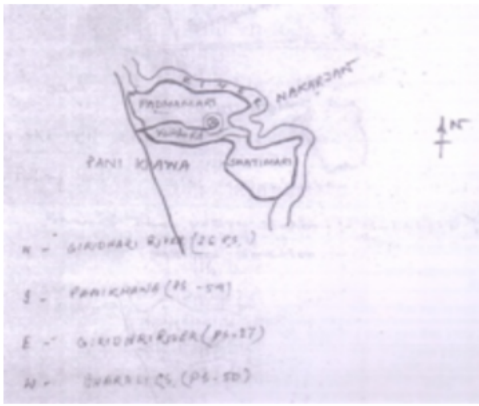

Nazri Naksha