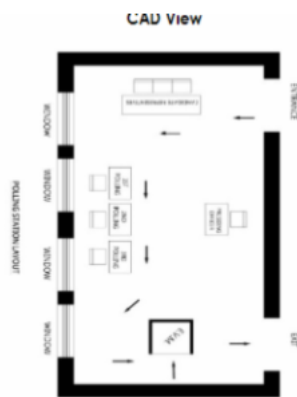

নির্বাচক নিবন্ধন আধিকারিকের স্বাক্ষর

Nazri Naksha

Google Map View

Polling Station Building Front View

Polling Station Front View

Cad View

Key MAP View

1 নাম : গোলাম মোস্তাফা পিতার নাম: ইনুস আলী বাড়ির নং : নং152 বয়স : 24 লিঙ্গ : পুরুষ	UGR2808426 ফটো উপলব্ধ	2 নাম : ফজিলা খাতুন পিতার নাম: ইয়াজুল হক বাড়ির নং : নং152 বয়স : 33 লিঙ্গ : মহিলা	UGR2808400 ফটো উপলব্ধ	3 নাম : সপিদুল মিয়া পিতার নাম: মগবুল মিয়া বাড়ির নং : n0232 বয়স : 33 লিঙ্গ : পুরুষ	UGR2738151 ফটো উপলব্ধ
4 নাম : রিনা খাতুন স্বামীর নাম: সপিদুল মিয়া বাড়ির নং : n0232 বয়স : 27 লিঙ্গ : মহিলা	UGR2738177 ফটো উপলব্ধ	5 নাম : মফিজুল মিয়া পিতার নাম: মগবুল মিয়া বাড়ির নং : n0232 বয়স : 33 লিঙ্গ : পুরুষ	UGR2396687 ফটো উপলব্ধ	6 নাম : ময়না বিবি স্বামীর নাম: মোফাজ্জল প্রমানীক বাড়ির নং : 73 বয়স : 46 লিঙ্গ : মহিলা	KDC1662949 ফটো উপলব্ধ
7 নাম : দেলজান খাতুন স্বামীর নাম: ইয়াসীন আলী বাড়ির নং : এন0152 বয়স : 43 লিঙ্গ : মহিলা	UGR2808376 ফটো উপলব্ধ	8 নাম : অপিকুল মিয়া পিতার নাম: মগবুল মিয়া বাড়ির নং : n0232 বয়স : 33 লিঙ্গ : পুরুষ	UGR2152635 ফটো উপলব্ধ	9 নাম : মালতী বর্মন স্বামীর নাম: নগেন্দ্র নাথ বর্মন বাড়ির নং : n0232 বয়স : 68 লিঙ্গ : মহিলা	WB/01/006/120481 ফটো উপলব্ধ
10 নাম : মকচুজা বিবি স্বামীর নাম: হউনুচ আলী বাড়ির নং : n0152 বয়স : 42 লিঙ্গ : মহিলা	KDC2052124 ফটো উপলব্ধ	11 নাম : মিয়া মগবুল পিতার নাম: মফিজুলউদ্দিন বাড়ির নং : n0232 বয়স : 71 লিঙ্গ : পুরুষ	WB/01/006/156103 ফটো উপলব্ধ	12 নাম : ইয়াসিনু আলী পিতার নাম: ইয়াকুব আলী বাড়ির নং : n0152 বয়স : 43 লিঙ্গ : পুরুষ	KDC2718823 ফটো উপলব্ধ
13 নাম : এয়াকুব আলী পিতার নাম: মনজুর উদ্দিন মিয়া বাড়ির নং : n0152 বয়স : 75 লিঙ্গ : পুরুষ	WB/01/006/120222 ফটো উপলব্ধ	14 নাম : আসিদা খাতুন স্বামীর নাম: অপিকুল মিয়া বাড়ির নং : 28 বয়স : 24 লিঙ্গ : মহিলা	UGR2902708 ফটো উপলব্ধ	15 নাম : মেহেরাব আলি পিতার নাম: মোকতার আলী মিয়া বাড়ির নং : n0232 বয়স : 31 লিঙ্গ : পুরুষ	UGR1861616 ফটো উপলব্ধ
16 নাম : বিবি ফতেমা স্বামীর নাম: মগবুল বাড়ির নং : n0231 বয়স : 65 লিঙ্গ : মহিলা	WB/01/006/156920 ফটো উপলব্ধ	17 নাম : ইনুস আলী পিতার নাম: ইয়াকুব আলী বাড়ির নং : n0152 বয়স : 50 লিঙ্গ : পুরুষ	UGR2870947 ফটো উপলব্ধ	18 নাম : আলেয়া বিবি স্বামীর নাম: ইয়াকুব মিয়া বাড়ির নং : n0152 বয়স : 69 লিঙ্গ : মহিলা	WB/01/006/120217 ফটো উপলব্ধ
19 নাম : ইয়াজুল হক পিতার নাম: ইয়াকুব আলী মিয়া বাড়ির নং : n0152 বয়স : 40 লিঙ্গ : পুরুষ	KDC2718708 ফটো উপলব্ধ	20 নাম : তাপসী (বর্মন) রায় স্বামীর নাম: ফুলচান রায় বাড়ির নং : n0235 বয়স : 37 লিঙ্গ : মহিলা	KDC2820157 ফটো উপলব্ধ	21 নাম : আহাম্মদ আলি পিতার নাম: মেহের আলি মিয়া বাড়ির নং : নং0194 বয়স : 27 লিঙ্গ : পুরুষ	UGR2593499 ফটো উপলব্ধ
22 নাম : নাজমা খাতুন স্বামীর নাম: আহাম্মদ আলি বাড়ির নং : নং0194 বয়স : 25 লিঙ্গ : মহিলা	UGR2994135 ফটো উপলব্ধ	23 নাম : ফাতেমা বিবি স্বামীর নাম: মিঠুন মিয়া বাড়ির নং : n0154 বয়স : 29 লিঙ্গ : মহিলা	UGR2396745 ফটো উপলব্ধ	24 নাম : কুদ্দুস আলী মিয়া পিতার নাম: ফুলকরুদ্দিন মিয়া বাড়ির নং : n0154 বয়স : 62 লিঙ্গ : পুরুষ	UGR2738292 ফটো উপলব্ধ
25 নাম : মাহিত আলী মিয়া পিতার নাম: মোস্তার আলী মিয়া বাড়ির নং : 73 বয়স : 29 লিঙ্গ : পুরুষ	UGR2024883 ফটো উপলব্ধ	26 নাম : আকিমন বিবি স্বামীর নাম: কুদ্দুস আলী মিয়া বাড়ির নং : n0154 বয়স : 55 লিঙ্গ : মহিলা	UGR2738284 ফটো উপলব্ধ	27 নাম : বিউটি বিবি স্বামীর নাম: আবদুল কাদের মিয়া বাড়ির নং : এন0154 বয়স : 25 লিঙ্গ : মহিলা	UGR2831725 ফটো উপলব্ধ
28 নাম : আবদুল কাদের মিয়া পিতার নাম: কুদ্দুস আলি মিয়া বাড়ির নং : n0154 বয়স : 25 লিঙ্গ : পুরুষ	UGR2396661 ফটো উপলব্ধ	29 নাম : মিঠুন মিয়া পিতার নাম: কুদ্দুস আলী মিয়া বাড়ির নং : n0154 বয়স : 32 লিঙ্গ : পুরুষ	UGR1700574 ফটো উপলব্ধ	30 নাম : আজাউল ইসলাম পিতার নাম: অকমত আলী মিয়া বাড়ির নং : n000 বয়স : 25 লিঙ্গ : পুরুষ	UGR2738235 ফটো উপলব্ধ