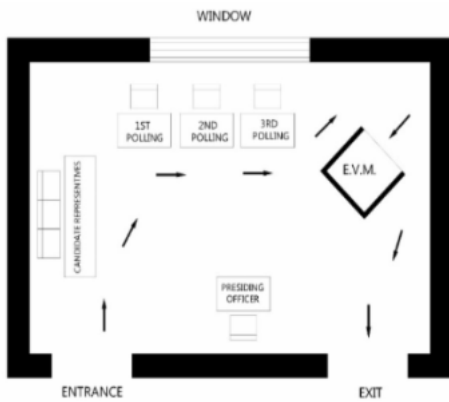

নির্বাচক নিবন্ধন আধিকারিকের স্বাক্ষর

Nazri Naksha

Google Map View

Polling Station Building Front View

Polling Station Front View

Cad View

Key MAP View

1 নাম : সেলিনা পরবিন স্বামীর নাম : ফিরদাস মিয়া বাড়ির নং : এন0135 বয়স : 30 লিঙ্গ : মহিলা	XFB1676063 ফটো উপলব্ধ	2 নাম : ফিরোজা বিবি পিতার নাম : জিয়ারুল মিয়া বাড়ির নং : এন0072 বয়স : 32 লিঙ্গ : মহিলা	UGR2487098 ফটো উপলব্ধ	3 নাম : ছাদেক মিয়া পিতার নাম : বদর আলি মিয়া বাড়ির নং : এন0037 বয়স : 43 লিঙ্গ : পুরুষ	KDC2345080 ফটো উপলব্ধ
4 নাম : মেহাজুর আলী পিতার নাম : হায়দার আলী বাড়ির নং : এন0039 বয়স : 24 লিঙ্গ : পুরুষ	UGR2906402 ফটো উপলব্ধ	5 নাম : লাভলী খাতুন স্বামীর নাম : হাফিজুল মিয়া বাড়ির নং : এন0100 বয়স : 24 লিঙ্গ : মহিলা	UGR2971232 ফটো উপলব্ধ	6 নাম : অমতা পারভীন স্বামীর নাম : মহব্বত মিয়া বাড়ির নং : এন0100 বয়স : 26 লিঙ্গ : মহিলা	UGR2970960 ফটো উপলব্ধ
7 নাম : মোস্তাকিন রহমান পিতার নাম : কাপিরুদ্দীন মিয়া বাড়ির নং : নং510 বয়স : 23 লিঙ্গ : পুরুষ	UGR2991727 ফটো উপলব্ধ	8 নাম : আনো বিবি স্বামীর নাম : নুরজামাল মিয়া বাড়ির নং : n0134 বয়স : 36 লিঙ্গ : মহিলা	UGR1377068 ফটো উপলব্ধ	9 নাম : জহির হোসেন পিতার নাম : নজরুল মিয়া বাড়ির নং : এন0110 বয়স : 28 লিঙ্গ : পুরুষ	UGR2486934 ফটো উপলব্ধ
10 নাম : মোস্তাফিজ মিয়া পিতার নাম : বেলায়েত মিয়া বাড়ির নং : n0092 বয়স : 33 লিঙ্গ : পুরুষ	UGR1491554 ফটো উপলব্ধ	11 নাম : পিনকি বিবি স্বামীর নাম : মতিয়ার রহমান বাড়ির নং : n0130 বয়স : 37 লিঙ্গ : মহিলা	KDC2722536 ফটো উপলব্ধ	12 নাম : হজরত আলী পিতার নাম : সাজিদ মিয়া বাড়ির নং : n0065 বয়স : 42 লিঙ্গ : পুরুষ	KDC2062453 ফটো উপলব্ধ
13 নাম : আনারুল হক পিতার নাম : কাপিরুদ্দীন মিয়া বাড়ির নং : n0129 বয়স : 31 লিঙ্গ : পুরুষ	UGR1700798 ফটো উপলব্ধ	14 নাম : ছবিলা মিয়া পিতার নাম : আয়নাল বাড়ির নং : n0042 বয়স : 55 লিঙ্গ : পুরুষ	UGR2991776 ফটো উপলব্ধ	15 নাম : সাহিদুল হক পিতার নাম : কাপিরুদ্দীন মিয়া বাড়ির নং : এন0123 বয়স : 25 লিঙ্গ : পুরুষ	UGR2832749 ফটো উপলব্ধ
16 নাম : মহব্বত মিয়া পিতার নাম : আজিজার মিয়া বাড়ির নং : n0100 বয়স : 30 লিঙ্গ : পুরুষ	UGR1597848 ফটো উপলব্ধ	17 নাম : ইরিনা বিবি (পারভীন) স্বামীর নাম : বাবুল মিয়া বাড়ির নং : n0080 বয়স : 38 লিঙ্গ : মহিলা	UGR2015535 ফটো উপলব্ধ	18 নাম : মিন বিবি স্বামীর নাম : আজিত মিয়া বাড়ির নং : n0049 বয়স : 40 লিঙ্গ : মহিলা	UGR1967561 ফটো উপলব্ধ
19 নাম : সারোয়ার আলম পিতার নাম : মোসলেম আলী মিয়া বাড়ির নং : n0111 বয়স : 26 লিঙ্গ : পুরুষ	UGR2831741 ফটো উপলব্ধ	20 নাম : আমীর মিয়া পিতার নাম : ফজল মিয়া বাড়ির নং : n0115 বয়স : 35 লিঙ্গ : পুরুষ	UGR1376441 ফটো উপলব্ধ	21 নাম : আনারুল মিয়া পিতার নাম : মনোহার মিয়া বাড়ির নং : n0044 বয়স : 38 লিঙ্গ : পুরুষ	KDC2569028 ফটো উপলব্ধ
22 নাম : মিয়া আহিমুদ্দিন পিতার নাম : আফছার মিয়া বাড়ির নং : n0138 বয়স : 61 লিঙ্গ : পুরুষ	UGR2737724 ফটো উপলব্ধ	23 নাম : হসিমুল মিয়া পিতার নাম : জয়মুদ্দিন মিয়া বাড়ির নং : এন0161 বয়স : 27 লিঙ্গ : পুরুষ	UGR2486876 ফটো উপলব্ধ	24 নাম : মিয়া গরিমুল্যা পিতার নাম : খবির বাড়ির নং : n0023 বয়স : 56 লিঙ্গ : পুরুষ	WB/01/006/156046 ফটো উপলব্ধ
25 নাম : এরশাদুল হোসেন পিতার নাম : নজরুল মিয়া বাড়ির নং : n0047 বয়স : 37 লিঙ্গ : পুরুষ	KDC2722478 ফটো উপলব্ধ	26 নাম : রমজান আলী পিতার নাম : মনোহার মিয়া বাড়ির নং : n0044 বয়স : 44 লিঙ্গ : পুরুষ	KDC2063121 ফটো উপলব্ধ	27 নাম : রেহেনা খাতুন (বিবি) স্বামীর নাম : ফজলে হক বাড়ির নং : n0037 বয়স : 30 লিঙ্গ : মহিলা	UGR2015451 ফটো উপলব্ধ
28 নাম : মজিদুল মিয়া পিতার নাম : হাতার আলী মিয়া বাড়ির নং : n0027 বয়স : 32 লিঙ্গ : পুরুষ	UGR2015493 ফটো উপলব্ধ	29 নাম : নূরনহার বিবি স্বামীর নাম : রাফিকুল ইসলাম বাড়ির নং : n0078 বয়স : 32 লিঙ্গ : মহিলা	UGR2737583 ফটো উপলব্ধ	30 নাম : মজিদুল পাটোয়ারী পিতার নাম : গকুল পাটোয়ারী বাড়ির নং : n0159 বয়স : 50 লিঙ্গ : পুরুষ	KDC2062826 ফটো উপলব্ধ