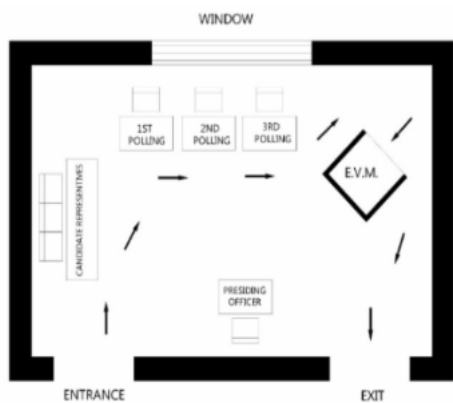

নির্বাচক নিবন্ধন আধিকারিকের স্বাক্ষর

Nazri Naksha

Google Map View

Polling Station Building Front View

Polling Station Front View

Cad View

Key MAP View

1 নাম : পাপি (রায় প্রামানিক) বর্মন স্বামীর নাম: রমাকান্ত বর্মন বাড়ির নং : n0193 বয়স : 31 লিঙ্গ : মহিলা	UGR2015329 ফটো উপলব্ধ	2 নাম : অমল অধিকারী পিতার নাম: অমল্য অধিকারী বাড়ির নং : n0056 বয়স : 29 লিঙ্গ : পুরুষ	UGR2154193 ফটো উপলব্ধ	3 নাম : মমতা অধিকারী স্বামীর নাম: পতনেশ্বর অধিকারী বাড়ির নং : n0057 বয়স : 30 লিঙ্গ : মহিলা	UGR2154185 ফটো উপলব্ধ
4 নাম : সুকুমার অধিকারী পিতার নাম: ললিত অধিকারী বাড়ির নং : এন0055 বয়স : 23 লিঙ্গ : পুরুষ	UGR2806230 ফটো উপলব্ধ	5 নাম : ললিত অধিকারী পিতার নাম: বিপুল অধিকারী বাড়ির নং : n0055 বয়স : 61 লিঙ্গ : পুরুষ	WB/01/006/123395 ফটো উপলব্ধ	6 নাম : যুথিকা অধিকারী পিতার নাম: ললিত চন্দ্র অধিকারী বাড়ির নং : n0055 বয়স : 29 লিঙ্গ : মহিলা	UGR2016525 ফটো উপলব্ধ
7 নাম : সনেকা অধিকারী স্বামীর নাম: ললিত অধিকারী বাড়ির নং : n0055 বয়স : 56 লিঙ্গ : মহিলা	WB/01/006/123396 ফটো উপলব্ধ	8 নাম : মনোবালা অধিকারী স্বামীর নাম: অমল্য অধিকারী বাড়ির নং : n0056 বয়স : 61 লিঙ্গ : মহিলা	WB/01/006/123253 ফটো উপলব্ধ	9 নাম : প্রফুল্ল অধিকারী পিতার নাম: কৃষ্ণচরন অধিকারী বাড়ির নং : n0057 বয়স : 76 লিঙ্গ : পুরুষ	WB/01/006/123246 ফটো উপলব্ধ
10 নাম : রেনুবালা অধিকারী স্বামীর নাম: প্রফুল্ল অধিকারী বাড়ির নং : n0057 বয়স : 69 লিঙ্গ : মহিলা	WB/01/006/123252 ফটো উপলব্ধ	11 নাম : পতনেশ্বর অধিকারী পিতার নাম: প্রফুল্ল অধিকারী বাড়ির নং : n0057 বয়স : 41 লিঙ্গ : পুরুষ	KDC2718930 ফটো উপলব্ধ	12 নাম : পবনচন্দ্র অধিকারী পিতার নাম: প্রফুল্ল কুমার অধিকারী বাড়ির নং : n0057 বয়স : 48 লিঙ্গ : পুরুষ	KDC2052421 ফটো উপলব্ধ
13 নাম : শ্যামল অধিকারী পিতার নাম: তরনী কান্ত অধিকারী বাড়ির নং : n0139 বয়স : 31 লিঙ্গ : পুরুষ	UGR1862770 ফটো উপলব্ধ	14 নাম : মামনি অধিকারী স্বামীর নাম: পবন অধিকারী বাড়ির নং : n0057 বয়স : 34 লিঙ্গ : মহিলা	UGR1701143 ফটো উপলব্ধ	15 নাম : দীনবন্ধু রায় পোদ্দার পিতার নাম: রমাকান্ত রায় পোদ্দার বাড়ির নং : n0008 বয়স : 46 লিঙ্গ : পুরুষ	KDC1618990 ফটো উপলব্ধ
16 নাম : সাবিত্রীবালা পোদ্দার স্বামীর নাম: রমাকান্ত পোদ্দার বাড়ির নং : n0008 বয়স : 66 লিঙ্গ : মহিলা	UGR2793354 ফটো উপলব্ধ	17 নাম : তপন কুমার রায় পোদ্দার পিতার নাম: বেনী মাধব রায় পোদ্দার বাড়ির নং : n0035 বয়স : 43 লিঙ্গ : পুরুষ	KDC2337491 ফটো উপলব্ধ	18 নাম : অমরা রায় পোদ্দার স্বামীর নাম: বেনীমাধব রায় পোদ্দার বাড়ির নং : n0035 বয়স : 63 লিঙ্গ : মহিলা	WB/01/006/123260 ফটো উপলব্ধ
19 নাম : বেনীমাধব পোদ্দার পিতার নাম: আদিত্য কুমার পোদ্দার বাড়ির নং : n0035 বয়স : 71 লিঙ্গ : পুরুষ	WB/01/006/123033 ফটো উপলব্ধ	20 নাম : ক্ষিরোদ বর্মন পিতার নাম: সুরেন বর্মন বাড়ির নং : n0015 বয়স : 34 লিঙ্গ : পুরুষ	UGR2154466 ফটো উপলব্ধ	21 নাম : সুজাতা বর্মন স্বামীর নাম: ক্ষিরোদ বর্মন বাড়ির নং : n0015 বয়স : 27 লিঙ্গ : মহিলা	UGR2298628 ফটো উপলব্ধ
22 নাম : সুরথ চন্দ্র বর্মন পিতার নাম: সুরেন্দ্র নাথ বর্মন বাড়ির নং : n0015 বয়স : 43 লিঙ্গ : পুরুষ	UGR0344523 ফটো উপলব্ধ	23 নাম : ঝড়োবালা বর্মন স্বামীর নাম: শরত বর্মন বাড়ির নং : n0107 বয়স : 66 লিঙ্গ : মহিলা	WB/01/006/123285 ফটো উপলব্ধ	24 নাম : সুবলচন্দ্র বর্মন পিতার নাম: দীননাথ বর্মন বাড়ির নং : n0118 বয়স : 42 লিঙ্গ : পুরুষ	KDC2052876 ফটো উপলব্ধ
25 নাম : তরুলতা বর্মন স্বামীর নাম: বিষ্ণু বর্মন বাড়ির নং : n0116 বয়স : 46 লিঙ্গ : মহিলা	KDC2052629 ফটো উপলব্ধ	26 নাম : গীতাবালা বর্মন স্বামীর নাম: তিলক বর্মন বাড়ির নং : n0048 বয়স : 32 লিঙ্গ : মহিলা	UGR2154375 ফটো উপলব্ধ	27 নাম : কনক চন্দ্র বর্মন পিতার নাম: শশিমোহন বর্মন বাড়ির নং : n0005 বয়স : 66 লিঙ্গ : পুরুষ	WB/01/006/123407 ফটো উপলব্ধ
28 নাম : অনন্ত বর্মন পিতার নাম: বিপিন বর্মন বাড়ির নং : n0050 বয়স : 40 লিঙ্গ : পুরুষ	UGR2016210 ফটো উপলব্ধ	29 নাম : প্রশান্ত বর্মন পিতার নাম: সদানন্দ বর্মন বাড়ির নং : n0138 বয়স : 33 লিঙ্গ : পুরুষ	UGR1967637 ফটো উপলব্ধ	30 নাম : কুন্তী বর্মন স্বামীর নাম: অমৃত বর্মন বাড়ির নং : n0138 বয়স : 51 লিঙ্গ : মহিলা	WB/01/006/123303 ফটো উপলব্ধ