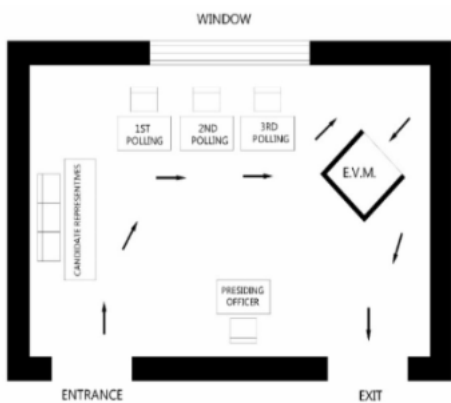

নির্বাচক নিবন্ধন আধিকারিকের স্বাক্ষর

Nazri Naksha

Google Map View

Polling Station Building Front View

Polling Station Front View

Cad View

Key MAP View

1 নাম : এব্রাহিম মিয়া পিতার নাম: সফির উদ্দিন মিয়া বাড়ির নং : n0110 বয়স : 73 লিঙ্গ : পুরুষ	UGR2505212 ফটো উপলব্ধ	2 নাম : ইয়াকুব মিয়া পিতার নাম: এব্রাহিম মিয়া বাড়ির নং : n0110 বয়স : 30 লিঙ্গ : পুরুষ	UGR1473214 ফটো উপলব্ধ	3 নাম : ইচব আলী মিয়া পিতার নাম: এব্রাহিম মিয়া বাড়ির নং : n0110 বয়স : 34 লিঙ্গ : পুরুষ	UGR1579556 ফটো উপলব্ধ
4 নাম : এছা হক মিয়া পিতার নাম: এব্রাহিম মিয়া বাড়ির নং : n0110 বয়স : 39 লিঙ্গ : পুরুষ	KDC2553493 ফটো উপলব্ধ	5 নাম : মামনি খাতুন স্বামীর নাম: ইচব আলী মিয়া বাড়ির নং : এন0098 বয়স : 23 লিঙ্গ : মহিলা	UGR2874477 ফটো উপলব্ধ	6 নাম : হাজরা বিবি স্বামীর নাম: এব্রাহিম মিয়া বাড়ির নং : n0110 বয়স : 61 লিঙ্গ : মহিলা	UGR2505220 ফটো উপলব্ধ
7 নাম : পারুল বিবি স্বামীর নাম: এছা হক মিয়া বাড়ির নং : 0110 বয়স : 32 লিঙ্গ : মহিলা	UGR2591766 ফটো উপলব্ধ	8 নাম : হাচিনা বিবি স্বামীর নাম: ইয়াকুব মিয়া বাড়ির নং : n0110 বয়স : 27 লিঙ্গ : মহিলা	UGR2283752 ফটো উপলব্ধ	9 নাম : এসমাইল মিয়া পিতার নাম: এব্রাহিম মিয়া বাড়ির নং : n0110 বয়স : 49 লিঙ্গ : পুরুষ	WB/01/006/012764 ফটো উপলব্ধ
10 নাম : সেরিনা বেগম স্বামীর নাম: এসমাইল মিয়া বাড়ির নং : n0110 বয়স : 42 লিঙ্গ : মহিলা	KDC2259323 ফটো উপলব্ধ	11 নাম : জলিল মিয়া পিতার নাম: অনমামুদ মিয়া বাড়ির নং : n0106 বয়স : 60 লিঙ্গ : পুরুষ	WB/01/006/012810 ফটো উপলব্ধ	12 নাম : মর্জিনা বিবি স্বামীর নাম: জলিল মিয়া বাড়ির নং : n0106 বয়স : 56 লিঙ্গ : মহিলা	WB/01/006/012331 ফটো উপলব্ধ
13 নাম : আনোয়ারা খাতুন স্বামীর নাম: অনমামুদ মিয়া বাড়ির নং : n0106 বয়স : 63 লিঙ্গ : মহিলা	WB/01/006/012544 ফটো উপলব্ধ	14 নাম : আবুবক্কর ছিদ্দিক পিতার নাম: জলিল মিয়া বাড়ির নং : n0106 বয়স : 35 লিঙ্গ : পুরুষ	UGR1304880 ফটো উপলব্ধ	15 নাম : আয়েসা খাতুন স্বামীর নাম: ইয়াকুব আলী বাড়ির নং : n0010 বয়স : 53 লিঙ্গ : মহিলা	WB/01/006/012041 ফটো উপলব্ধ
16 নাম : রেসমি খাতুন পিতার নাম: আলতাভ মিয়া বাড়ির নং : এন0012 বয়স : 24 লিঙ্গ : মহিলা	UGR2795797 ফটো উপলব্ধ	17 নাম : মণীরা খাতুন স্বামীর নাম: রহিদুল মিয়া বাড়ির নং : 025 বয়স : 22 লিঙ্গ : মহিলা	UGR3008802 ফটো উপলব্ধ	18 নাম : সাবানা প্রামাণিক স্বামীর নাম: আবুবক্কর ছিদ্দিক বাড়ির নং : এন0106 বয়স : 32 লিঙ্গ : মহিলা	UGR2797991 ফটো উপলব্ধ
19 নাম : মেহেবুব আলম পিতার নাম: সামছুল মিয়া বাড়ির নং : বড়ো আদাবাড়ী বয়স : 21 লিঙ্গ : পুরুষ	UGR3006905 ফটো উপলব্ধ	20 নাম : নাজমা বিবি স্বামীর নাম: আলতাফ মিয়া বাড়ির নং : n0106 বয়স : 34 লিঙ্গ : মহিলা	UGR1472950 ফটো উপলব্ধ	21 নাম : আশিয়া বিবি স্বামীর নাম: নুরমহনমাদ বাড়ির নং : n0245 বয়স : 33 লিঙ্গ : মহিলা	UGR1598226 ফটো উপলব্ধ
22 নাম : রুনা খাতুন পিতার নাম: হাফিজুল মিয়া বাড়ির নং : n0106 বয়স : 33 লিঙ্গ : মহিলা	UGR1473115 ফটো উপলব্ধ	23 নাম : রাহেলা বিবি স্বামীর নাম: আনিছুর মিয়া বাড়ির নং : n0106 বয়স : 33 লিঙ্গ : মহিলা	UGR2121002 ফটো উপলব্ধ	24 নাম : মফিয়া খাতুন বিবি স্বামীর নাম: আয়নাল মিয়া বাড়ির নং : 092 বয়স : 33 লিঙ্গ : মহিলা	UGR2371771 ফটো উপলব্ধ
25 নাম : হিতেন দাস পিতার নাম: যোগেশ দাস বাড়ির নং : n0115 বয়স : 76 লিঙ্গ : পুরুষ	WB/01/006/012390 ফটো উপলব্ধ	26 নাম : সুমিত্রা বর্মন স্বামীর নাম: হরিশ বর্মন বাড়ির নং : n0046 বয়স : 47 লিঙ্গ : মহিলা	KDC1610690 ফটো উপলব্ধ	27 নাম : রাজবালা দাস স্বামীর নাম: ধরনী দাস বাড়ির নং : বড় আদাবাড়ী বয়স : 47 লিঙ্গ : মহিলা	UGR3005485 ফটো উপলব্ধ
28 নাম : সুজন দাস পিতার নাম: সুধীর চন্দ্র দাস বাড়ির নং : 140 বয়স : 27 লিঙ্গ : পুরুষ	UGR2391688 ফটো উপলব্ধ	29 নাম : সুকুমার দাস পিতার নাম: সুধীর দাস বাড়ির নং : 140 বয়স : 31 লিঙ্গ : পুরুষ	UGR2391654 ফটো উপলব্ধ	30 নাম : প্রসেনজিৎ বর্মন পিতার নাম: হরিদাস বর্মন বাড়ির নং : এন0046 বয়স : 27 লিঙ্গ : পুরুষ	UGR2797736 ফটো উপলব্ধ