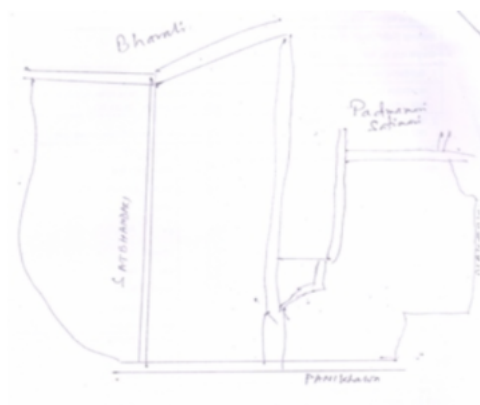

নির্বাচক নিবন্ধন আধিকারিকের স্বাক্ষর

Nazri Naksha

Google Map View

Polling Station Building Front View

Polling Station Front View

Cad View

Key MAP View

1 নাম : সন্তোষী (রায়) পোদ্দার স্বামীর নাম : জগৎনাথ রায় পোদ্দার বাড়ির নং : n0204 বয়স : 36 লিঙ্গ : মহিলা	UGR1348523 ফটো উপলব্ধ	2 নাম : একান্ত দাস মায়ের নাম : দুলা দাস বাড়ির নং : n0002 বয়স : 27 লিঙ্গ : পুরুষ	UGR2397495 ফটো উপলব্ধ	3 নাম : বিথীকা দাস পিতার নাম : কাতিরাম দাস বাড়ির নং : n0228 বয়স : 31 লিঙ্গ : মহিলা	UGR1835693 ফটো উপলব্ধ
4 নাম : সনেকা পোদ্দার স্বামীর নাম : ধীরেন্দ্রনাথ বর্মণ বাড়ির নং : n0054 বয়স : 61 লিঙ্গ : মহিলা	WB/01/006/126280 ফটো উপলব্ধ	5 নাম : সঞ্জয় বর্মণ পিতার নাম : রবীন্দ্রনাথ বর্মণ বাড়ির নং : এন00 বয়স : 23 লিঙ্গ : পুরুষ	UGR2883965 ফটো উপলব্ধ	6 নাম : মিলটন রায় পোদ্দার পিতার নাম : লংকেশ্বর রায় পোদ্দার বাড়ির নং : 560 বয়স : 25 লিঙ্গ : পুরুষ	UGR2880102 ফটো উপলব্ধ
7 নাম : রত্না বর্মণ স্বামীর নাম : গৌতম বর্মণ বাড়ির নং : n0054 বয়স : 37 লিঙ্গ : মহিলা	UGR1377274 ফটো উপলব্ধ	8 নাম : গৌতম বর্মণ পিতার নাম : ধীরেন্দ্রনাথ বর্মণ বাড়ির নং : n0054 বয়স : 40 লিঙ্গ : পুরুষ	KDC2565455 ফটো উপলব্ধ	9 নাম : প্রতীমা বর্মণ স্বামীর নাম : রবীন্দ্রনাথ বর্মণ বাড়ির নং : n0054 বয়স : 39 লিঙ্গ : মহিলা	UGR1492057 ফটো উপলব্ধ
10 নাম : রবীন্দ্র নাথ বর্মণ পিতার নাম : ধীরেন্দ্র নাথ বর্মণ বাড়ির নং : n0054 বয়স : 42 লিঙ্গ : পুরুষ	KDC2053189 ফটো উপলব্ধ	11 নাম : শক্তিমান বর্মণ পিতার নাম : গৌতম বর্মণ বাড়ির নং : পানিখাওয়া বয়স : 20 লিঙ্গ : পুরুষ	UGR3044203 ফটো উপলব্ধ	12 নাম : মিলন বর্মণ স্বামীর নাম : পরেশ বর্মণ বাড়ির নং : n0036 বয়স : 53 লিঙ্গ : মহিলা	WB/01/006/126600 ফটো উপলব্ধ
13 নাম : ধনঞ্জয় বর্মণ পিতার নাম : অনিল চন্দ্র বর্মণ বাড়ির নং : n0019 বয়স : 28 লিঙ্গ : পুরুষ	UGR2154714 ফটো উপলব্ধ	14 নাম : মিঠুন বর্মণ পিতার নাম : পুষ্প কান্ত বর্মণ বাড়ির নং : n0035 বয়স : 29 লিঙ্গ : পুরুষ	UGR2017051 ফটো উপলব্ধ	15 নাম : চানপুরী বর্মণ স্বামীর নাম : পুষ্পকান্ত বর্মণ বাড়ির নং : n0035 বয়স : 61 লিঙ্গ : মহিলা	WB/01/006/126452 ফটো উপলব্ধ
16 নাম : নবীন চন্দ্র বর্মণ পিতার নাম : তরুণ কান্ত বর্মণ বাড়ির নং : n0066 বয়স : 33 লিঙ্গ : পুরুষ	UGR1346931 ফটো উপলব্ধ	17 নাম : ফুলতি বর্মণ স্বামীর নাম : ধনে বর্মণ বাড়ির নং : n0135 বয়স : 35 লিঙ্গ : মহিলা	UGR2298891 ফটো উপলব্ধ	18 নাম : পপি বর্মণ স্বামীর নাম : অনুপ কুমার বর্মণ বাড়ির নং : n0063 বয়স : 32 লিঙ্গ : মহিলা	UGR2016772 ফটো উপলব্ধ
19 নাম : সত্য বর্মণ পিতার নাম : সুধীর বর্মণ বাড়ির নং : n0120 বয়স : 36 লিঙ্গ : পুরুষ	UGR2016590 ফটো উপলব্ধ	20 নাম : সনেকা বর্মণ স্বামীর নাম : সুধীর বর্মণ বাড়ির নং : n0120 বয়স : 46 লিঙ্গ : মহিলা	KDC2337723 ফটো উপলব্ধ	21 নাম : সুধীর বর্মণ পিতার নাম : আসারু বর্মণ বাড়ির নং : n0120 বয়স : 47 লিঙ্গ : পুরুষ	WB/01/006/129334 ফটো উপলব্ধ
22 নাম : অনন্তকুমার বর্মণ পিতার নাম : অলোকমোহন বর্মণ বাড়ির নং : n0171 বয়স : 73 লিঙ্গ : পুরুষ	WB/01/006/126091 ফটো উপলব্ধ	23 নাম : সুবোধ বর্মণ পিতার নাম : জ্যোতিষ বর্মণ বাড়ির নং : n0034 বয়স : 36 লিঙ্গ : পুরুষ	UGR1377365 ফটো উপলব্ধ	24 নাম : শিবেন বর্মণ পিতার নাম : বাবুল বর্মণ বাড়ির নং : n0053 বয়স : 30 লিঙ্গ : পুরুষ	UGR1862994 ফটো উপলব্ধ
25 নাম : দিলীপ কুমার বর্মণ পিতার নাম : ভবেন্দ্র নাথ বর্মণ বাড়ির নং : n0033 বয়স : 38 লিঙ্গ : পুরুষ	KDC2719326 ফটো উপলব্ধ	26 নাম : ফুলকুমার বর্মণ পিতার নাম : ভবেন্দ্র নাথ বর্মণ বাড়ির নং : n0033 বয়স : 42 লিঙ্গ : পুরুষ	KDC2053734 ফটো উপলব্ধ	27 নাম : নমিতা বর্মণ (দাস) স্বামীর নাম : গোপাল চন্দ্র বর্মণ বাড়ির নং : n0106 বয়স : 40 লিঙ্গ : মহিলা	UGR2251817 ফটো উপলব্ধ
28 নাম : কুম্ভা বর্মণ স্বামীর নাম : কোনারাম বর্মণ বাড়ির নং : n0110 বয়স : 29 লিঙ্গ : মহিলা	UGR2154607 ফটো উপলব্ধ	29 নাম : আরতী বর্মণ স্বামীর নাম : ললিত বর্মণ বাড়ির নং : n0042 বয়স : 56 লিঙ্গ : মহিলা	WB/01/006/126199 ফটো উপলব্ধ	30 নাম : তিলক বর্মণ পিতার নাম : পরেশ বর্মণ বাড়ির নং : n0136 বয়স : 34 লিঙ্গ : পুরুষ	UGR1863166 ফটো উপলব্ধ