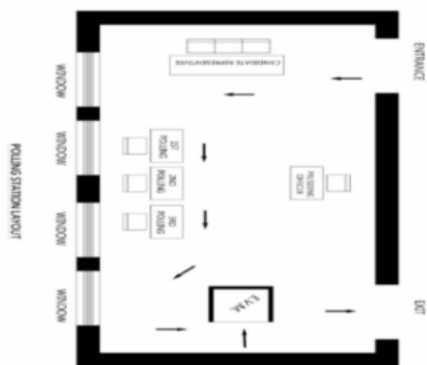

নির্বাচক নিবন্ধন আধিকারিকের স্বাক্ষর

Nazri Naksha

Google Map View

Polling Station Building Front View

Polling Station Front View

Cad View

Key MAP View

1 নাম : সন্তোষী (রায়) পোদ্দার স্বামীর নাম : জগৎনাথ রায় পোদ্দার বাড়ির নং : n0204 বয়স : 36 লিঙ্গ : মহিলা	UGR1348523 ফটো উপলব্ধ	2 নাম : একান্ত দাস মায়ের নাম : দুলা দাস বাড়ির নং : n0002 বয়স : 27 লিঙ্গ : পুরুষ	UGR2397495 ফটো উপলব্ধ	3 নাম : বিথীকা দাস পিতার নাম : কাতিরাম দাস বাড়ির নং : n0228 বয়স : 31 লিঙ্গ : মহিলা	UGR1835693 ফটো উপলব্ধ
4 নাম : সনেকা পোদ্দার স্বামীর নাম : ধীরেন্দ্রনাথ বর্মণ বাড়ির নং : n0054 বয়স : 61 লিঙ্গ : মহিলা	WB/01/006/126280 ফটো উপলব্ধ	5 নাম : সঞ্জয় বর্মণ পিতার নাম : রবীন্দ্রনাথ বর্মণ বাড়ির নং : এন00 বয়স : 23 লিঙ্গ : পুরুষ	UGR2883965 ফটো উপলব্ধ	6 নাম : মিলটন রায় পোদ্দার পিতার নাম : লংকেশ্বর রায় পোদ্দার বাড়ির নং : 560 বয়স : 25 লিঙ্গ : পুরুষ	UGR2880102 ফটো উপলব্ধ
7 নাম : রত্না বর্মণ স্বামীর নাম : গৌতম বর্মণ বাড়ির নং : n0054 বয়স : 37 লিঙ্গ : মহিলা	UGR1377274 ফটো উপলব্ধ	8 নাম : গৌতম বর্মণ পিতার নাম : ধীরেন্দ্রনাথ বর্মণ বাড়ির নং : n0054 বয়স : 40 লিঙ্গ : পুরুষ	KDC2565455 ফটো উপলব্ধ	9 নাম : প্রতীমা বর্মণ স্বামীর নাম : রবীন্দ্রনাথ বর্মণ বাড়ির নং : n0054 বয়স : 39 লিঙ্গ : মহিলা	UGR1492057 ফটো উপলব্ধ
10 নাম : রবীন্দ্র নাথ বর্মণ পিতার নাম : ধীরেন্দ্র নাথ বর্মণ বাড়ির নং : n0054 বয়স : 42 লিঙ্গ : পুরুষ	KDC2053189 ফটো উপলব্ধ	11 নাম : শক্তিমান বর্মণ পিতার নাম : গৌতম বর্মণ বাড়ির নং : পানিখাওয়া বয়স : 20 লিঙ্গ : পুরুষ	UGR3044203 ফটো উপলব্ধ	12 নাম : মিলন বর্মণ স্বামীর নাম : পরেশ বর্মণ বাড়ির নং : n0036 বয়স : 53 লিঙ্গ : মহিলা	WB/01/006/126600 ফটো উপলব্ধ
13 নাম : ধনঞ্জয় বর্মণ পিতার নাম : অনিল চন্দ্র বর্মণ বাড়ির নং : n0019 বয়স : 28 লিঙ্গ : পুরুষ	UGR2154714 ফটো উপলব্ধ	14 নাম : মিঠুন বর্মণ পিতার নাম : পুষ্প কান্ত বর্মণ বাড়ির নং : n0035 বয়স : 29 লিঙ্গ : পুরুষ	UGR2017051 ফটো উপলব্ধ	15 নাম : চানপুরী বর্মণ স্বামীর নাম : পুষ্পকান্ত বর্মণ বাড়ির নং : n0035 বয়স : 61 লিঙ্গ : মহিলা	WB/01/006/126452 ফটো উপলব্ধ
16 নাম : নবীন চন্দ্র বর্মণ পিতার নাম : তরুণ কান্ত বর্মণ বাড়ির নং : n0066 বয়স : 33 লিঙ্গ : পুরুষ	UGR1346931 ফটো উপলব্ধ	17 নাম : ফুলতি বর্মণ স্বামীর নাম : ধনে বর্মণ বাড়ির নং : n0135 বয়স : 35 লিঙ্গ : মহিলা	UGR2298891 ফটো উপলব্ধ	18 নাম : পপি বর্মণ স্বামীর নাম : অনুপ কুমার বর্মণ বাড়ির নং : n0063 বয়স : 32 লিঙ্গ : মহিলা	UGR2016772 ফটো উপলব্ধ
19 নাম : সত্য বর্মণ পিতার নাম : সুধীর বর্মণ বাড়ির নং : n0120 বয়স : 36 লিঙ্গ : পুরুষ	UGR2016590 ফটো উপলব্ধ	20 নাম : সনেকা বর্মণ স্বামীর নাম : সুধীর বর্মণ বাড়ির নং : n0120 বয়স : 46 লিঙ্গ : মহিলা	KDC2337723 ফটো উপলব্ধ	21 নাম : সুধীর বর্মণ পিতার নাম : আসারু বর্মণ বাড়ির নং : n0120 বয়স : 47 লিঙ্গ : পুরুষ	WB/01/006/129334 ফটো উপলব্ধ
22 নাম : অনন্তকুমার বর্মণ পিতার নাম : অলোকমোহন বর্মণ বাড়ির নং : n0171 বয়স : 73 লিঙ্গ : পুরুষ	WB/01/006/126091 ফটো উপলব্ধ	23 নাম : সুবোধ বর্মণ পিতার নাম : জ্যোতিষ বর্মণ বাড়ির নং : n0034 বয়স : 36 লিঙ্গ : পুরুষ	UGR1377365 ফটো উপলব্ধ	24 নাম : শিবেন বর্মণ পিতার নাম : বাবুল বর্মণ বাড়ির নং : n0053 বয়স : 30 লিঙ্গ : পুরুষ	UGR1862994 ফটো উপলব্ধ
25 নাম : দিলীপ কুমার বর্মণ পিতার নাম : ভবেন্দ্র নাথ বর্মণ বাড়ির নং : n0033 বয়স : 38 লিঙ্গ : পুরুষ	KDC2719326 ফটো উপলব্ধ	26 নাম : ফুলকুমার বর্মণ পিতার নাম : ভবেন্দ্র নাথ বর্মণ বাড়ির নং : n0033 বয়স : 42 লিঙ্গ : পুরুষ	KDC2053734 ফটো উপলব্ধ	27 নাম : নমিতা বর্মণ (দাস) স্বামীর নাম : গোপাল চন্দ্র বর্মণ বাড়ির নং : n0106 বয়স : 40 লিঙ্গ : মহিলা	UGR2251817 ফটো উপলব্ধ
28 নাম : কুম্ভা বর্মণ স্বামীর নাম : কোনারাম বর্মণ বাড়ির নং : n0110 বয়স : 29 লিঙ্গ : মহিলা	UGR2154607 ফটো উপলব্ধ	29 নাম : আরতী বর্মণ স্বামীর নাম : ললিত বর্মণ বাড়ির নং : n0042 বয়স : 56 লিঙ্গ : মহিলা	WB/01/006/126199 ফটো উপলব্ধ	30 নাম : তিলক বর্মণ পিতার নাম : পরেশ বর্মণ বাড়ির নং : n0136 বয়স : 34 লিঙ্গ : পুরুষ	UGR1863166 ফটো উপলব্ধ