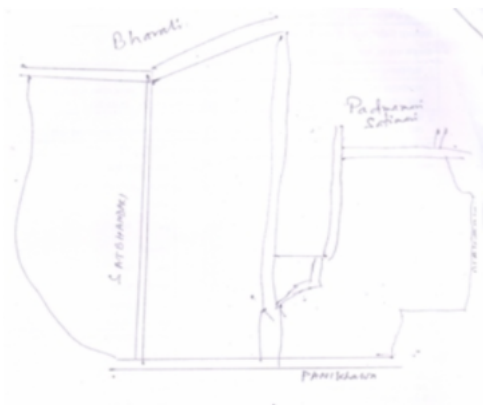

নির্বাচক নিবন্ধন আধিকারিকের স্বাক্ষর

Nazri Naksha

Google Map View

Polling Station Building Front View

Polling Station Front View

Cad View

Key MAP View

1 নাম : সন্তোষী (রায়) পোদ্দার স্বামীর নাম : জগৎনাথ রায় পোদ্দার বাড়ির নং : n0204 বয়স : 36 লিঙ্গ : মহিলা	UGR1348523 ফটো উপলব্ধ	2 নাম : একান্ত দাস মায়ের নাম : দুলা দাস বাড়ির নং : n0002 বয়স : 27 লিঙ্গ : পুরুষ	UGR2397495 ফটো উপলব্ধ	3 নাম : বিথীকা দাস পিতার নাম : কাতিরাম দাস বাড়ির নং : n0228 বয়স : 31 লিঙ্গ : মহিলা	UGR1835693 ফটো উপলব্ধ
4 নাম : সনেকা পোদ্দার স্বামীর নাম : ধীরেন্দ্রনাথ বর্মণ বাড়ির নং : n0054 বয়স : 61 লিঙ্গ : মহিলা	WB/01/006/126280 ফটো উপলব্ধ	5 নাম : সঞ্জয় বর্মণ পিতার নাম : রবীন্দ্রনাথ বর্মণ বাড়ির নং : এন00 বয়স : 23 লিঙ্গ : পুরুষ	UGR2883965 ফটো উপলব্ধ	6 নাম : মিলটন রায় পোদ্দার পিতার নাম : লংকেশ্বর রায় পোদ্দার বাড়ির নং : 560 বয়স : 25 লিঙ্গ : পুরুষ	UGR2880102 ফটো উপলব্ধ
7 নাম : রত্না বর্মণ স্বামীর নাম : গৌতম বর্মণ বাড়ির নং : n0054 বয়স : 37 লিঙ্গ : মহিলা	UGR1377274 ফটো উপলব্ধ	8 নাম : গৌতম বর্মণ পিতার নাম : ধীরেন্দ্রনাথ বর্মণ বাড়ির নং : n0054 বয়স : 40 লিঙ্গ : পুরুষ	KDC2565455 ফটো উপলব্ধ	9 নাম : প্রতীমা বর্মণ স্বামীর নাম : রবীন্দ্রনাথ বর্মণ বাড়ির নং : n0054 বয়স : 39 লিঙ্গ : মহিলা	UGR1492057 ফটো উপলব্ধ
10 নাম : রবীন্দ্র নাথ বর্মণ পিতার নাম : ধীরেন্দ্র নাথ বর্মণ বাড়ির নং : n0054 বয়স : 42 লিঙ্গ : পুরুষ	KDC2053189 ফটো উপলব্ধ	11 নাম : শক্তিমান বর্মণ পিতার নাম : গৌতম বর্মণ বাড়ির নং : পানিখাওয়া বয়স : 20 লিঙ্গ : পুরুষ	UGR3044203 ফটো উপলব্ধ	12 নাম : মিলন বর্মণ স্বামীর নাম : পরেশ বর্মণ বাড়ির নং : n0036 বয়স : 53 লিঙ্গ : মহিলা	WB/01/006/126600 ফটো উপলব্ধ
13 নাম : ধনঞ্জয় বর্মণ পিতার নাম : অনিল চন্দ্র বর্মণ বাড়ির নং : n0019 বয়স : 28 লিঙ্গ : পুরুষ	UGR2154714 ফটো উপলব্ধ	14 নাম : মিঠুন বর্মণ পিতার নাম : পুষ্প কান্ত বর্মণ বাড়ির নং : n0035 বয়স : 29 লিঙ্গ : পুরুষ	UGR2017051 ফটো উপলব্ধ	15 নাম : চানপুরী বর্মণ স্বামীর নাম : পুষ্পকান্ত বর্মণ বাড়ির নং : n0035 বয়স : 61 লিঙ্গ : মহিলা	WB/01/006/126452 ফটো উপলব্ধ
16 নাম : নবীন চন্দ্র বর্মণ পিতার নাম : তরুণ কান্ত বর্মণ বাড়ির নং : n0066 বয়স : 33 লিঙ্গ : পুরুষ	UGR1346931 ফটো উপলব্ধ	17 নাম : ফুলতি বর্মণ স্বামীর নাম : ধনে বর্মণ বাড়ির নং : n0135 বয়স : 35 লিঙ্গ : মহিলা	UGR2298891 ফটো উপলব্ধ	18 নাম : পপি বর্মণ স্বামীর নাম : অনুপ কুমার বর্মণ বাড়ির নং : n0063 বয়স : 32 লিঙ্গ : মহিলা	UGR2016772 ফটো উপলব্ধ
19 নাম : সত্য বর্মণ পিতার নাম : সুধীর বর্মণ বাড়ির নং : n0120 বয়স : 36 লিঙ্গ : পুরুষ	UGR2016590 ফটো উপলব্ধ	20 নাম : সনেকা বর্মণ স্বামীর নাম : সুধীর বর্মণ বাড়ির নং : n0120 বয়স : 46 লিঙ্গ : মহিলা	KDC2337723 ফটো উপলব্ধ	21 নাম : সুধীর বর্মণ পিতার নাম : আসারু বর্মণ বাড়ির নং : n0120 বয়স : 47 লিঙ্গ : পুরুষ	WB/01/006/129334 ফটো উপলব্ধ
22 নাম : অনন্তকুমার বর্মণ পিতার নাম : অলোকমোহন বর্মণ বাড়ির নং : n0171 বয়স : 73 লিঙ্গ : পুরুষ	WB/01/006/126091 ফটো উপলব্ধ	23 নাম : সুবোধ বর্মণ পিতার নাম : জ্যোতিষ বর্মণ বাড়ির নং : n0034 বয়স : 36 লিঙ্গ : পুরুষ	UGR1377365 ফটো উপলব্ধ	24 নাম : শিবেন বর্মণ পিতার নাম : বাবুল বর্মণ বাড়ির নং : n0053 বয়স : 30 লিঙ্গ : পুরুষ	UGR1862994 ফটো উপলব্ধ
25 নাম : দিলীপ কুমার বর্মণ পিতার নাম : ভবেন্দ্র নাথ বর্মণ বাড়ির নং : n0033 বয়স : 38 লিঙ্গ : পুরুষ	KDC2719326 ফটো উপলব্ধ	26 নাম : ফুলকুমার বর্মণ পিতার নাম : ভবেন্দ্র নাথ বর্মণ বাড়ির নং : n0033 বয়স : 42 লিঙ্গ : পুরুষ	KDC2053734 ফটো উপলব্ধ	27 নাম : নমিতা বর্মণ (দাস) স্বামীর নাম : গোপাল চন্দ্র বর্মণ বাড়ির নং : n0106 বয়স : 40 লিঙ্গ : মহিলা	UGR2251817 ফটো উপলব্ধ
28 নাম : কুম্ভা বর্মণ স্বামীর নাম : কোনারাম বর্মণ বাড়ির নং : n0110 বয়স : 29 লিঙ্গ : মহিলা	UGR2154607 ফটো উপলব্ধ	29 নাম : আরতী বর্মণ স্বামীর নাম : ললিত বর্মণ বাড়ির নং : n0042 বয়স : 56 লিঙ্গ : মহিলা	WB/01/006/126199 ফটো উপলব্ধ	30 নাম : তিলক বর্মণ পিতার নাম : পরেশ বর্মণ বাড়ির নং : n0136 বয়স : 34 লিঙ্গ : পুরুষ	UGR1863166 ফটো উপলব্ধ