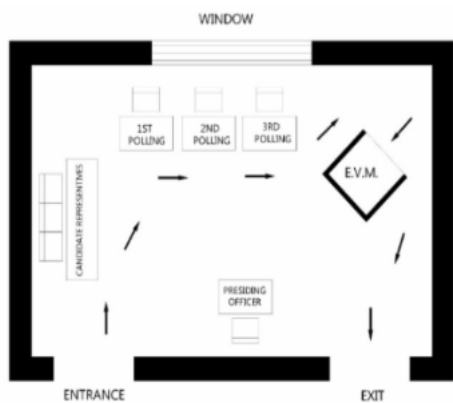

নির্বাচক নিবন্ধন আধিকারিকের স্বাক্ষর

Nazri Naksha

Google Map View

Polling Station Building Front View

Polling Station Front View

Cad View

Key MAP View

1 নাম : হানিফ মিঞা পিতার নাম: মজিবর রহমান বাড়ির নং : n0143 বয়স : 46 লিঙ্গ : পুরুষ	KDC2346146 ফটো উপলব্ধ	2 নাম : নূরবানু খাতুন স্বামীর নাম: এরশাদ আলী বাড়ির নং : 88 বয়স : 23 লিঙ্গ : মহিলা	UGR2829869 ফটো উপলব্ধ	3 নাম : রেজেকা বিবি স্বামীর নাম: বাবলু মিঞা বাড়ির নং : n0046 বয়স : 45 লিঙ্গ : মহিলা	KDC1643766 ফটো উপলব্ধ
4 নাম : বাবলু মিঞা পিতার নাম: জহরদ্দি মিঞা বাড়ির নং : n0046 বয়স : 48 লিঙ্গ : পুরুষ	KDC2345858 ফটো উপলব্ধ	5 নাম : পৌতম দেবনাথ পিতার নাম: গোপাল দেবনাথ বাড়ির নং : এন0035 বয়স : 19 লিঙ্গ : পুরুষ	UGR3110137 ফটো উপলব্ধ	6 নাম : বাসন্তী অধিকারী স্বামীর নাম: কার্তিক অধিকারী বাড়ির নং : n0076 বয়স : 49 লিঙ্গ : মহিলা	WB/01/006/159218 ফটো উপলব্ধ
7 নাম : জয়নাল আবেদীন পিতার নাম: বাচ্চা মিঞা বাড়ির নং : 78 বয়স : 52 লিঙ্গ : পুরুষ	WB/01/006/120595 ফটো উপলব্ধ	8 নাম : সাইবি বিবি স্বামীর নাম: একরামুল মিঞা বাড়ির নং : n0088 বয়স : 37 লিঙ্গ : মহিলা	UGR1599240 ফটো উপলব্ধ	9 নাম : একরামুল মিঞা পিতার নাম: আলি মিঞা বাড়ির নং : n0088 বয়স : 33 লিঙ্গ : পুরুষ	UGR1599315 ফটো উপলব্ধ
10 নাম : আকবর আলি পিতার নাম: জামাল মিঞা বাড়ির নং : n0088 বয়স : 65 লিঙ্গ : পুরুষ	UGR2526192 ফটো উপলব্ধ	11 নাম : হাজরা বিবি স্বামীর নাম: আকবর আলি বাড়ির নং : n0088 বয়স : 60 লিঙ্গ : মহিলা	UGR2526200 ফটো উপলব্ধ	12 নাম : রেহেনা বিবি স্বামীর নাম: আলী মিঞা বাড়ির নং : n0088 বয়স : 56 লিঙ্গ : মহিলা	UGR2526044 ফটো উপলব্ধ
13 নাম : আহিমা বিবি স্বামীর নাম: মেজানুর মিঞা বাড়ির নং : n0088 বয়স : 36 লিঙ্গ : মহিলা	UGR1599224 ফটো উপলব্ধ	14 নাম : আলী মিঞা পিতার নাম: জামাল মিঞা বাড়ির নং : n0088 বয়স : 58 লিঙ্গ : পুরুষ	UGR2526036 ফটো উপলব্ধ	15 নাম : সাহাজাহান আলী পিতার নাম: নজমুল মিঞা বাড়ির নং : এন000 বয়স : 32 লিঙ্গ : পুরুষ	UGR2152601 ফটো উপলব্ধ
16 নাম : নূরজাহান বিবি স্বামীর নাম: জমসের আলী বাড়ির নং : n0025 বয়স : 65 লিঙ্গ : মহিলা	UGR2526424 ফটো উপলব্ধ	17 নাম : মোবারক আলী পিতার নাম: জহিরুদ্দিন মিঞা বাড়ির নং : n0148 বয়স : 33 লিঙ্গ : পুরুষ	WB/01/006/207184 ফটো উপলব্ধ	18 নাম : কমিলা বিবি পিতার নাম: জাইনুর হক বাড়ির নং : n0148 বয়স : 33 লিঙ্গ : মহিলা	UGR2017432 ফটো উপলব্ধ
19 নাম : জৈইনুল হক পিতার নাম: মোবারক আলী বাড়ির নং : n0148 বয়স : 33 লিঙ্গ : পুরুষ	UGR1492099 ফটো উপলব্ধ	20 নাম : জমসের আলী পিতার নাম: সাহাবুদ্দিন মিঞা বাড়ির নং : n0025 বয়স : 75 লিঙ্গ : পুরুষ	UGR2526309 ফটো উপলব্ধ	21 নাম : নূরইসলাম মিঞা পিতার নাম: জমসের আলী বাড়ির নং : n0025 বয়স : 39 লিঙ্গ : পুরুষ	KDC2569333 ফটো উপলব্ধ
22 নাম : জরিলা বিবি স্বামীর নাম: লুৎফর মিঞা বাড়ির নং : n0025 বয়স : 35 লিঙ্গ : মহিলা	UGR1701473 ফটো উপলব্ধ	23 নাম : লুৎফর মিঞা পিতার নাম: জমসের আলী মিঞা বাড়ির নং : n0025 বয়স : 40 লিঙ্গ : পুরুষ	KDC2346419 ফটো উপলব্ধ	24 নাম : মামুদা খাতুন পিতার নাম: কুদ্দুচ মিয়া বাড়ির নং : এন0025 বয়স : 21 লিঙ্গ : মহিলা	UGR3103942 ফটো উপলব্ধ
25 নাম : শিশুব আলী মিঞা পিতার নাম: আজগার আলি মিঞা বাড়ির নং : n0180 বয়স : 44 লিঙ্গ : পুরুষ	UGR2397552 ফটো উপলব্ধ	26 নাম : রানি বিলকিস স্বামীর নাম: ফারুক উদ্দিন আহমেদ বাড়ির নং : এন000 বয়স : 22 লিঙ্গ : মহিলা	UGR2906568 ফটো উপলব্ধ	27 নাম : ফারুকউদ্দিন আহমেদ পিতার নাম: নজমুল মিঞা বাড়ির নং : এন000 বয়স : 34 লিঙ্গ : পুরুষ	UGR2015261 ফটো উপলব্ধ
28 নাম : রিচা ইসলাম পিতার নাম: রাজিউল ইসলাম বাড়ির নং : 324 বয়স : 25 লিঙ্গ : মহিলা	UGR2593804 ফটো উপলব্ধ	29 নাম : রহিমা খাতুন পিতার নাম: মকবুল মিঞা বাড়ির নং : নগরগিদারী বয়স : 24 লিঙ্গ : মহিলা	UGR2831758 ফটো উপলব্ধ	30 নাম : খোতেজা খাতুন স্বামীর নাম: বচির মিঞা বাড়ির নং : n0119 বয়স : 64 লিঙ্গ : মহিলা	UGR2832905 ফটো উপলব্ধ