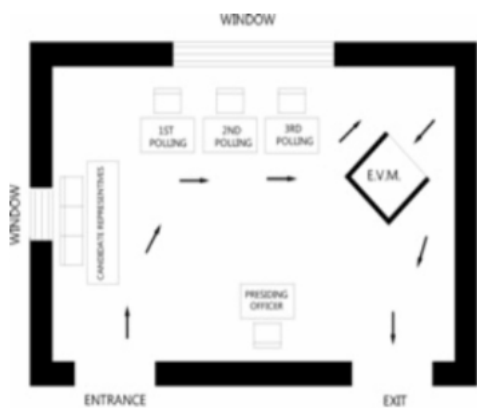

নির্বাচক নিবন্ধন আধিকারিকের স্বাক্ষর

Nazri Naksha

Google Map View

Polling Station Building Front View

Polling Station Front View

Cad View

Key MAP View

1 নাম : সাহিদা খাতুন পিতার নাম: শাকিম মিয়া বাড়ির নং : n0057 বয়স : 24 লিঙ্গ : মহিলা	UGR2735678 ফটো উপলব্ধ	2 নাম : সাহিনুর মিয়া পিতার নাম: মনোহর মিয়া বাড়ির নং : n0057 বয়স : 36 লিঙ্গ : পুরুষ	KDC2812774 ফটো উপলব্ধ	3 নাম : নরুল মিয়া পিতার নাম: আফছার মিয়া বাড়ির নং : n0014 বয়স : 45 লিঙ্গ : পুরুষ	UGR2837938 ফটো উপলব্ধ
4 নাম : মজিদুল মিয়া পিতার নাম: আনোয়ার বাড়ির নং : n0024 বয়স : 40 লিঙ্গ : পুরুষ	KDC1644558 ফটো উপলব্ধ	5 নাম : আমিনুর মিয়া পিতার নাম: হজরত মিয়া বাড়ির নং : n0010 বয়স : 56 লিঙ্গ : পুরুষ	KDC1617844 ফটো উপলব্ধ	6 নাম : মনোহর মিয়া পিতার নাম: তুফান মিয়া বাড়ির নং : n0057 বয়স : 69 লিঙ্গ : পুরুষ	UGR2525806 ফটো উপলব্ধ
7 নাম : বাবুল হক পিতার নাম: নজমুল মিয়া বাড়ির নং : n0015 বয়স : 36 লিঙ্গ : পুরুষ	UGR1600006 ফটো উপলব্ধ	8 নাম : আবু কালাম মিয়া পিতার নাম: মনোহর মিয়া বাড়ির নং : n0057 বয়স : 40 লিঙ্গ : পুরুষ	KDC2340156 ফটো উপলব্ধ	9 নাম : মমিদুল মিয়া পিতার নাম: নান্দুরা মিয়া বাড়ির নং : এন0023 বয়স : 23 লিঙ্গ : পুরুষ	UGR2804516 ফটো উপলব্ধ
10 নাম : সাহের মিয়া পিতার নাম: বাবুল বাড়ির নং : n0016 বয়স : 68 লিঙ্গ : পুরুষ	WB/01/006/138339 ফটো উপলব্ধ	11 নাম : বিবি আজিনা অন্যান্য: ভোবেন বাড়ির নং : n0016 বয়স : 69 লিঙ্গ : মহিলা	WB/01/006/138353 ফটো উপলব্ধ	12 নাম : লাবুল হক পিতার নাম: নজমুল হক বাড়ির নং : n0015 বয়স : 39 লিঙ্গ : পুরুষ	UGR1702620 ফটো উপলব্ধ
13 নাম : নুরভানু বিবি স্বামীর নাম: জামাল মিয়া বাড়ির নং : n0057 বয়স : 44 লিঙ্গ : মহিলা	UGR2912376 ফটো উপলব্ধ	14 নাম : সফিদুল মিয়া পিতার নাম: ছকিমুদ্দিন মিয়া বাড়ির নং : n0176 বয়স : 25 লিঙ্গ : পুরুষ	UGR2735736 ফটো উপলব্ধ	15 নাম : সাহেরা বানু পিতার নাম: সাহিদুল হক বাড়ির নং : এন0022 বয়স : 28 লিঙ্গ : মহিলা	UGR2735751 ফটো উপলব্ধ
16 নাম : মিয়া নজমল পিতার নাম: কোরপাদু বাড়ির নং : n0015 বয়স : 68 লিঙ্গ : পুরুষ	WB/01/006/138367 ফটো উপলব্ধ	17 নাম : মোনাজ্জল মিয়া পিতার নাম: কান্দুরা মিয়া বাড়ির নং : n0023 বয়স : 29 লিঙ্গ : পুরুষ	UGR2156982 ফটো উপলব্ধ	18 নাম : মজিতা বিবি স্বামীর নাম: মেনাজ্জল মিয়া বাড়ির নং : এন0015 বয়স : 33 লিঙ্গ : মহিলা	UGR2804540 ফটো উপলব্ধ
19 নাম : আলেমা বিবি স্বামীর নাম: আমিনুর মিয়া বাড়ির নং : n0010 বয়স : 42 লিঙ্গ : মহিলা	KDC2566743 ফটো উপলব্ধ	20 নাম : মায়ানা বিবি স্বামীর নাম: মোসলেম মিয়া বাড়ির নং : n0010 বয়স : 40 লিঙ্গ : মহিলা	KDC2566727 ফটো উপলব্ধ	21 নাম : মোবাস্থর আলি পিতার নাম: সাহিদুল হক বাড়ির নং : n0022 বয়স : 32 লিঙ্গ : পুরুষ	UGR1864719 ফটো উপলব্ধ
22 নাম : মজিতন বেগুয়া স্বামীর নাম: হজরত মিয়া বাড়ির নং : n0010 বয়স : 69 লিঙ্গ : মহিলা	UGR2735603 ফটো উপলব্ধ	23 নাম : বিবি লাইলি অন্যান্য: নজমল বাড়ির নং : n0016 বয়স : 56 লিঙ্গ : মহিলা	WB/01/006/138349 ফটো উপলব্ধ	24 নাম : অসিম চন্দ্র রায় পিতার নাম: বাঞ্ছারাম রায় বাড়ির নং : n0016 বয়স : 45 লিঙ্গ : পুরুষ	KDC2720274 ফটো উপলব্ধ
25 নাম : মপিদুল মিয়া পিতার নাম: সাহের মিয়া বাড়ির নং : n0016 বয়স : 41 লিঙ্গ : পুরুষ	KDC2566792 ফটো উপলব্ধ	26 নাম : কান্তেশ্বর বর্মণ পিতার নাম: পঞ্চরাম বর্মণ বাড়ির নং : n0016 বয়স : 40 লিঙ্গ : পুরুষ	KDC2266542 ফটো উপলব্ধ	27 নাম : আজারুল মিয়া পিতার নাম: আজিদুল মিয়া বাড়ির নং : n0177 বয়স : 25 লিঙ্গ : পুরুষ	UGR2735785 ফটো উপলব্ধ
28 নাম : শ্যামল চন্দ্র বর্মণ পিতার নাম: কান্তেশ্বর বর্মণ বাড়ির নং : n0016 বয়স : 34 লিঙ্গ : পুরুষ	UGR1600071 ফটো উপলব্ধ	29 নাম : খুরশিদা খাতুন স্বামীর নাম: বাবুল হক বাড়ির নং : 23 বয়স : 24 লিঙ্গ : মহিলা	UGR2839017 ফটো উপলব্ধ	30 নাম : লাইজুমা খাতুন স্বামীর নাম: সাহিনুর মিয়া বাড়ির নং : এন0057 বয়স : 24 লিঙ্গ : মহিলা	UGR3008539 ফটো উপলব্ধ