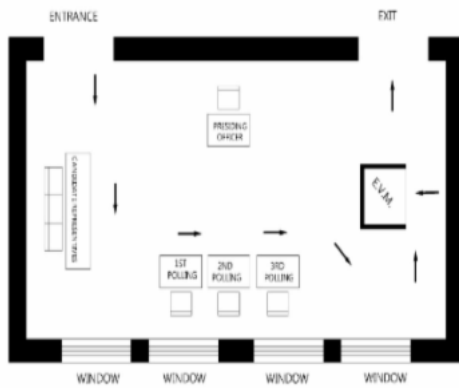

নির্বাচক নিবন্ধন আধিকারিকের স্বাক্ষর

Nazri Naksha

Google Map View

Polling Station Building Front View

Polling Station Front View

Cad View

Key MAP View

1 নাম : আব্বাজ আলী পিতার নাম: আবুল হোসেন বাড়ির নং : n0043 বয়স : 49 লিঙ্গ : পুরুষ	KDC1662675 ফটো উপলব্ধ	2 নাম : বেলাল মিয়া পিতার নাম: আইয়ুব আলী মিয়া বাড়ির নং : ০২৩৮ বয়স : 29 লিঙ্গ : পুরুষ	UGR2593994 ফটো উপলব্ধ	3 নাম : নূর হাসান মিয়া পিতার নাম: মাহলাম মিয়া বাড়ির নং : n0015 বয়স : 29 লিঙ্গ : পুরুষ	UGR2018893 ফটো উপলব্ধ
4 নাম : মিজানুর মিয়া পিতার নাম: নৈমদী মিয়া বাড়ির নং : এন0057 বয়স : 29 লিঙ্গ : পুরুষ	UGR2804151 ফটো উপলব্ধ	5 নাম : মিঞা রফিকুল পিতার নাম: আব্দুল মজিত বাড়ির নং : n0119 বয়স : 46 লিঙ্গ : পুরুষ	KDC1663210 ফটো উপলব্ধ	6 নাম : বেওয়া জোবেদা স্বামীর নাম: খয়বর বাড়ির নং : n0120 বয়স : 84 লিঙ্গ : মহিলা	WB/01/006/150167 ফটো উপলব্ধ
7 নাম : মজিনা বিবি স্বামীর নাম: সেকেন্দার মিয়া বাড়ির নং : n0120 বয়স : 45 লিঙ্গ : মহিলা	KDC2265957 ফটো উপলব্ধ	8 নাম : আমিনুল হক পিতার নাম: আব্দুল মিঞা বাড়ির নং : n0065 বয়স : 37 লিঙ্গ : পুরুষ	UGR1379031 ফটো উপলব্ধ	9 নাম : আমিনা বিবি স্বামীর নাম: আজিত বাড়ির নং : n0183 বয়স : 63 লিঙ্গ : মহিলা	UGR2525558 ফটো উপলব্ধ
10 নাম : হাফিজা খাতুন স্বামীর নাম: আপিল মিঞা বাড়ির নং : n0058 বয়স : 25 লিঙ্গ : মহিলা	UGR2735462 ফটো উপলব্ধ	11 নাম : আলম মিঞা পিতার নাম: উমর আলী মিঞা বাড়ির নং : n0071 বয়স : 37 লিঙ্গ : পুরুষ	UGR0377937 ফটো উপলব্ধ	12 নাম : নছিয়া বিবি স্বামীর নাম: মোজাব্বর মিয়া বাড়ির নং : n0040 বয়স : 37 লিঙ্গ : মহিলা	KDC2814366 ফটো উপলব্ধ
13 নাম : বাবু মিয়া পিতার নাম: আব্দুল মিয়া বাড়ির নং : n0040 বয়স : 33 লিঙ্গ : পুরুষ	UGR1703222 ফটো উপলব্ধ	14 নাম : আব্দুল বারিক ইসলাম পিতার নাম: খয়বার আলি মিঞা বাড়ির নং : n0120 বয়স : 49 লিঙ্গ : পুরুষ	UGR2525210 ফটো উপলব্ধ	15 নাম : মানিক মিঞা পিতার নাম: মন্ডল মিঞা বাড়ির নং : n0145 বয়স : 49 লিঙ্গ : পুরুষ	UGR2525491 ফটো উপলব্ধ
16 নাম : খালিদা খাতুন পিতার নাম: নৈমদী মিঞা বাড়ির নং : এন0057 বয়স : 37 লিঙ্গ : মহিলা	UGR2804177 ফটো উপলব্ধ	17 নাম : হানিফা খাতুন স্বামীর নাম: সাবুল মিঞা বাড়ির নং : এন0164 বয়স : 28 লিঙ্গ : মহিলা	UGR2804185 ফটো উপলব্ধ	18 নাম : মিয়া মোফা পিতার নাম: কপুরুদ্দি বাড়ির নং : n0138 বয়স : 63 লিঙ্গ : পুরুষ	WB/01/006/150860 ফটো উপলব্ধ
19 নাম : পারভিনা বিবি স্বামীর নাম: ছিপিয়াম হক বাড়ির নং : n0011 বয়স : 36 লিঙ্গ : মহিলা	UGR2158178 ফটো উপলব্ধ	20 নাম : মহিমা খাতুন স্বামীর নাম: আজিদুল মিঞা বাড়ির নং : n0130 বয়স : 28 লিঙ্গ : মহিলা	UGR2721405 ফটো উপলব্ধ	21 নাম : আলমগীর ইসলাম পিতার নাম: আনারুল ইসলাম বাড়ির নং : 012 বয়স : 25 লিঙ্গ : পুরুষ	UGR2909141 ফটো উপলব্ধ
22 নাম : মজিয়া বিবি স্বামীর নাম: হায়দার মিয়া বাড়ির নং : n0099 বয়স : 61 লিঙ্গ : মহিলা	UGR2525541 ফটো উপলব্ধ	23 নাম : নূরভানু বিবি স্বামীর নাম: আশরাফুল মিঞা বাড়ির নং : n0134 বয়স : 24 লিঙ্গ : মহিলা	UGR2721371 ফটো উপলব্ধ	24 নাম : নাজির হুসেন পিতার নাম: নজমুল মিয়া বাড়ির নং : n0114 বয়স : 31 লিঙ্গ : পুরুষ	UGR2735074 ফটো উপলব্ধ
25 নাম : আনারুল হক পিতার নাম: জামাল মিঞা বাড়ির নং : n0061 বয়স : 26 লিঙ্গ : পুরুষ	UGR2735157 ফটো উপলব্ধ	26 নাম : রাহুল মিঞা পিতার নাম: আইনুল মিঞা বাড়ির নং : n0055 বয়স : 27 লিঙ্গ : পুরুষ	UGR2735058 ফটো উপলব্ধ	27 নাম : নূরমহম্মদ মিঞা পিতার নাম: সামচুল মিঞা বাড়ির নং : n0092 বয়স : 29 লিঙ্গ : পুরুষ	UGR2157543 ফটো উপলব্ধ
28 নাম : লিলিফা বিবি স্বামীর নাম: জাহিরুল মিঞা বাড়ির নং : n0116 বয়স : 30 লিঙ্গ : মহিলা	UGR2019362 ফটো উপলব্ধ	29 নাম : আজিজার রহমান পিতার নাম: সাহালম মিয়া বাড়ির নং : n0013 বয়স : 41 লিঙ্গ : পুরুষ	KDC2344679 ফটো উপলব্ধ	30 নাম : ফরিদা বানু স্বামীর নাম: ভূট্ট মিঞা বাড়ির নং : এন000 বয়স : 33 লিঙ্গ : মহিলা	UGR2804268 ফটো উপলব্ধ