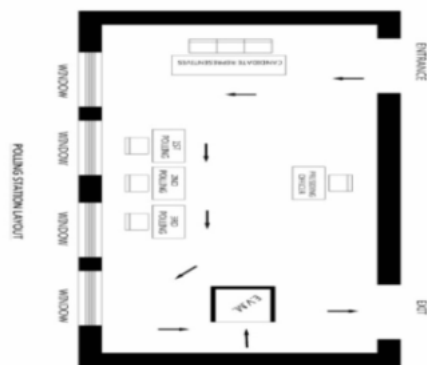

নির্বাচক নিবন্ধন আধিকারিকের স্বাক্ষর

Nazri Naksha

Google Map View

Polling Station Building Front View

Polling Station Front View

Cad View

Key MAP View

1 নাম : মফু মিয়া পিতার নাম: আব্দুল আজিজ মিয়া বাড়ির নং : এন115 বয়স : 30 লিঙ্গ : পুরুষ	UGR2488765 ফটো উপলব্ধ	2 নাম : মোস্তোফা মিয়া পিতার নাম: মজল্লা মিয়া বাড়ির নং : n0075 বয়স : 25 লিঙ্গ : পুরুষ	UGR2733707 ফটো উপলব্ধ	3 নাম : তহিমা খাতুন স্বামীর নাম: হাসানুর মিয়া বাড়ির নং : এন0125 বয়স : 22 লিঙ্গ : মহিলা	UGR2979649 ফটো উপলব্ধ
4 নাম : ছালমা বিবি স্বামীর নাম: মোছাদেক মিয়া বাড়ির নং : n0083 বয়স : 45 লিঙ্গ : মহিলা	UGR1493220 ফটো উপলব্ধ	5 নাম : আয়ুব আলি মিয়া পিতার নাম: আবদুল আজিজ মিয়া বাড়ির নং : n0115 বয়স : 40 লিঙ্গ : পুরুষ	KDC2814242 ফটো উপলব্ধ	6 নাম : আজিনা বিবি স্বামীর নাম: আজহার মিয়া বাড়ির নং : n0110 বয়স : 51 লিঙ্গ : মহিলা	UGR2515112 ফটো উপলব্ধ
7 নাম : রাহিয়া বানু স্বামীর নাম: অপিল মিয়া বাড়ির নং : এন0115 বয়স : 21 লিঙ্গ : মহিলা	UGR2979623 ফটো উপলব্ধ	8 নাম : মজোদা বিবি স্বামীর নাম: হাকিম মিয়া বাড়ির নং : n0002 বয়স : 51 লিঙ্গ : মহিলা	UGR2733343 ফটো উপলব্ধ	9 নাম : ইউহানা জুয়েল পিতার নাম: আবদুল আবেদ মিয়া বাড়ির নং : এন0547 বয়স : 26 লিঙ্গ : পুরুষ	UGR2906782 ফটো উপলব্ধ
10 নাম : আলমগির আলম পিতার নাম: আব্দুল হাকিম বাড়ির নং : এন0123 বয়স : 23 লিঙ্গ : পুরুষ	UGR2804110 ফটো উপলব্ধ	11 নাম : মিয়া সফিকুল পিতার নাম: আব্দুল মিয়া বাড়ির নং : n0109 বয়স : 54 লিঙ্গ : পুরুষ	UGR2514743 ফটো উপলব্ধ	12 নাম : আমিনা খাতুন স্বামীর নাম: আলোমগীর মিয়া বাড়ির নং : এন0033 বয়স : 25 লিঙ্গ : মহিলা	UGR2994754 ফটো উপলব্ধ
13 নাম : ঘালীমা খাতুন স্বামীর নাম: সাহিদার মিয়া বাড়ির নং : এন0205 বয়স : 46 লিঙ্গ : মহিলা	UGR2898773 ফটো উপলব্ধ	14 নাম : ছকিনা বিবি স্বামীর নাম: আবু বক্কর মিয়া বাড়ির নং : n0093 বয়স : 66 লিঙ্গ : মহিলা	UGR2514750 ফটো উপলব্ধ	15 নাম : অর্জিনা খাতুন স্বামীর নাম: নজরুল মিয়া বাড়ির নং : n0075 বয়স : 24 লিঙ্গ : মহিলা	UGR2733665 ফটো উপলব্ধ
16 নাম : ছালোয়া খাতুন স্বামীর নাম: মিজানুর রহমান বাড়ির নং : n0053 বয়স : 31 লিঙ্গ : মহিলা	UGR2733806 ফটো উপলব্ধ	17 নাম : মেহের আলি মিয়া পিতার নাম: মমিদুল মিয়া বাড়ির নং : 0055 বয়স : 25 লিঙ্গ : পুরুষ	UGR2594075 ফটো উপলব্ধ	18 নাম : আব্দুল মান্নান মিয়া পিতার নাম: আব্দুল রহমান বাড়ির নং : n0092 বয়স : 49 লিঙ্গ : পুরুষ	KDC2343952 ফটো উপলব্ধ
19 নাম : আতিকুল মিয়া পিতার নাম: মিজান মিয়া বাড়ির নং : n0033 বয়স : 40 লিঙ্গ : পুরুষ	UGR2019750 ফটো উপলব্ধ	20 নাম : আফ জা বিবি স্বামীর নাম: সাদের হোসেন বাড়ির নং : n0072 বয়স : 35 লিঙ্গ : মহিলা	UGR2300465 ফটো উপলব্ধ	21 নাম : খলিল মিয়া পিতার নাম: আলাউদ্দিন মিয়া বাড়ির নং : n0072 বয়স : 63 লিঙ্গ : পুরুষ	UGR2516219 ফটো উপলব্ধ
22 নাম : আমিনা বিবি স্বামীর নাম: কাদের মিয়া বাড়ির নং : n0017 বয়স : 56 লিঙ্গ : মহিলা	UGR2518058 ফটো উপলব্ধ	23 নাম : বিনতুঘ লক মিয়া পিতার নাম: অছিরউদ্দিন মিয়া বাড়ির নং : n0107 বয়স : 58 লিঙ্গ : পুরুষ	UGR2828523 ফটো উপলব্ধ	24 নাম : রিংকি খাতুন স্বামীর নাম: রাহুল মিয়া বাড়ির নং : 056 বয়স : 21 লিঙ্গ : মহিলা	UGR2985414 ফটো উপলব্ধ
25 নাম : মমতা বিবি স্বামীর নাম: আবু হানিফ মিয়া বাড়ির নং : n0032 বয়স : 46 লিঙ্গ : মহিলা	KDC2060945 ফটো উপলব্ধ	26 নাম : বিবি খোতে স্বামীর নাম: জমিদুল মিয়া বাড়ির নং : n0069 বয়স : 50 লিঙ্গ : মহিলা	UGR2733582 ফটো উপলব্ধ	27 নাম : রমিমা মোল্লা স্বামীর নাম: বিনতুঘলক মিয়া বাড়ির নং : n0107 বয়স : 51 লিঙ্গ : মহিলা	UGR2733772 ফটো উপলব্ধ
28 নাম : একরামুল মিয়া পিতার নাম: নজমুল মিয়া বাড়ির নং : n0063 বয়স : 37 লিঙ্গ : পুরুষ	KDC2722270 ফটো উপলব্ধ	29 নাম : সাহানাচ মেচবিন স্বামীর নাম: জিয়ারুল মিয়া বাড়ির নং : এন002 বয়স : 25 লিঙ্গ : মহিলা	UGR2829679 ফটো উপলব্ধ	30 নাম : আমিনা বিবি স্বামীর নাম: সাহিদুল মিয়া বাড়ির নং : n0125 বয়স : 31 লিঙ্গ : মহিলা	UGR2159010 ফটো উপলব্ধ